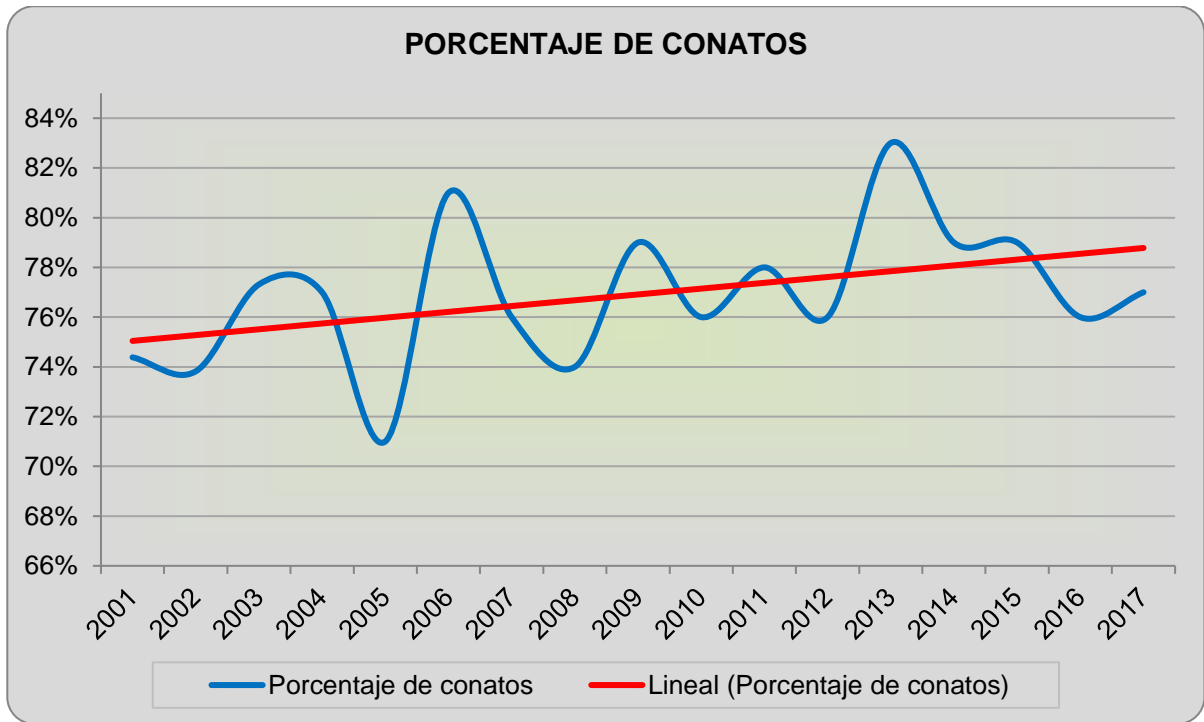

Actualizado en 2018