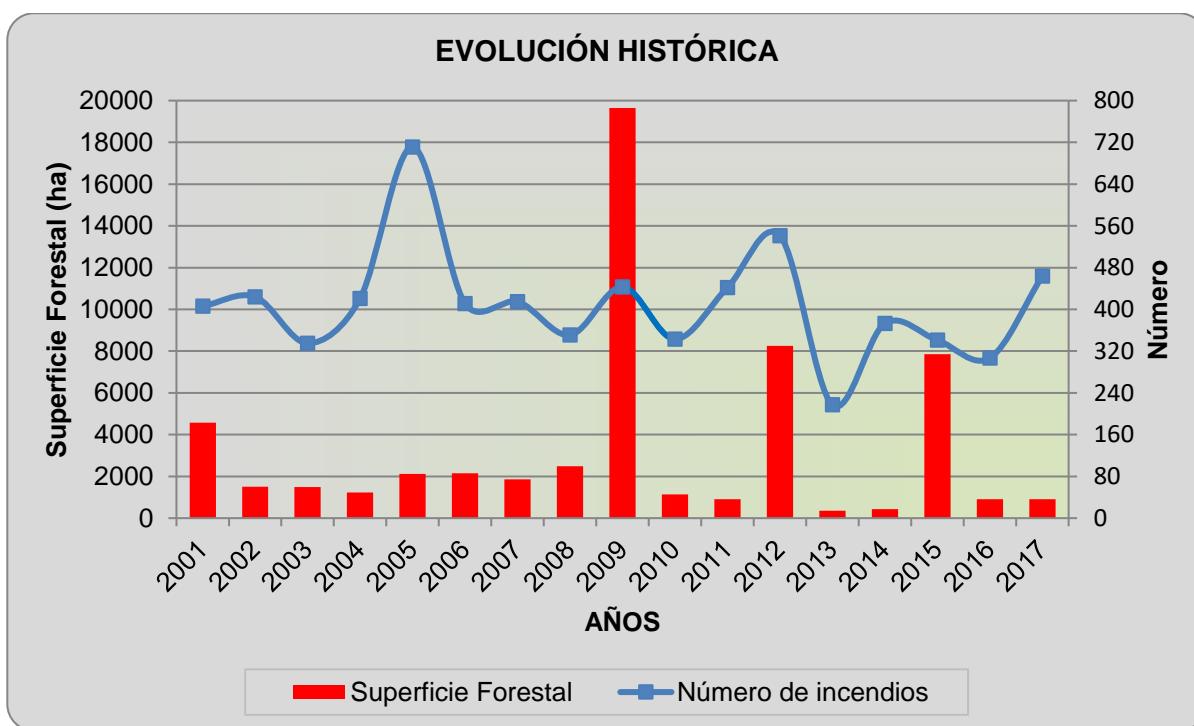

**Evolución histórica de los incendios forestales en la Comunidad Autónoma de Aragón**

AÑO	Nº DE INCENDIOS	% DE CONATOS	S. FORESTAL (ha)
2001	406	74%	4570,32
2002	424	74%	1507,74
2003	335	77%	1486,09
2004	421	77%	1234,90
2005	711	71%	2116,39
2006	411	81%	2153,68
2007	415	76%	1860,38
2008	351	74%	2489,34
2009	443	79%	19648,41
2010	343	76%	1144,04
2011	442	78%	900,92
2012	541	76%	8244,51
2013	217	83%	347,72
2014	373	79%	438,90
2015	341	79%	7855,87
2016*	307	76%	909,56
2017*	464	77%	907,68

\* Los datos correspondientes a los años 2016 y 2017 son provisionales y están pendientes de revisión.

Actualizado en 2018