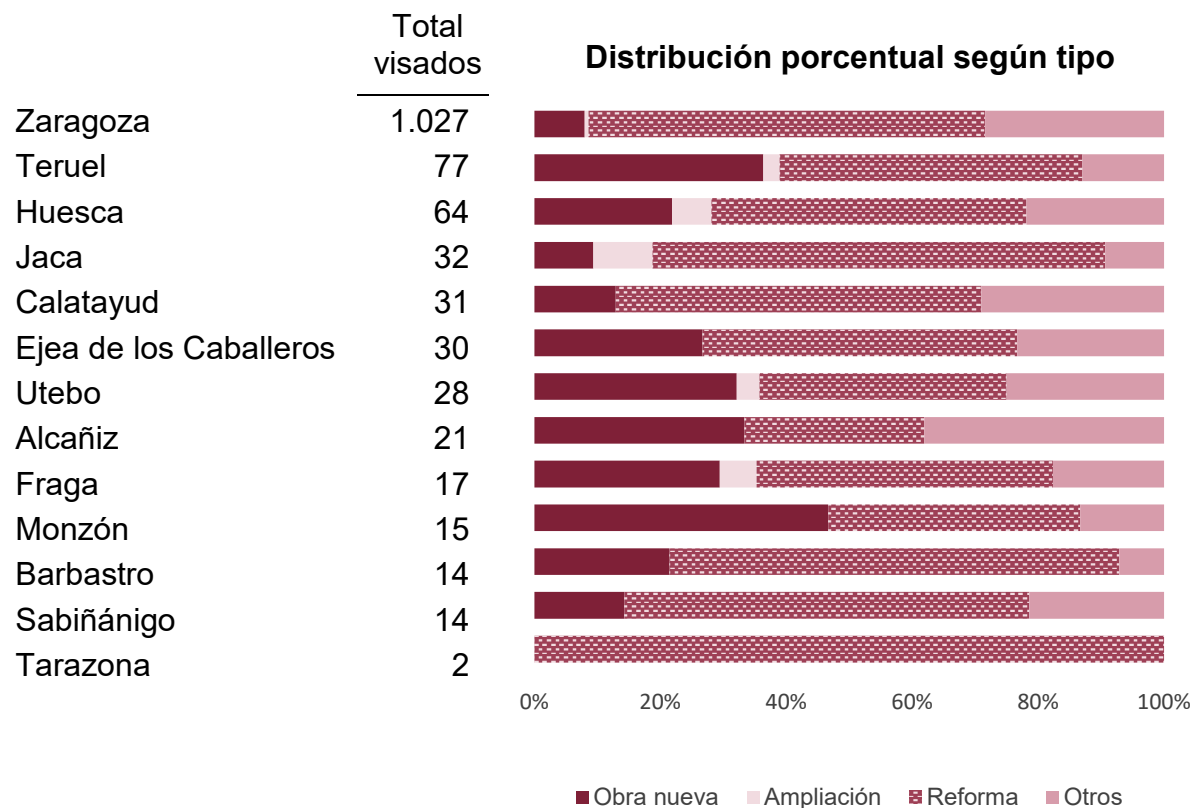

Algunos municipios de Aragón(*)

(*) Selección de municipios sujeta a clasificación histórica de la fuente original.

Fuente: IAEST según Ministerio de Transportes y Movilidad Sostenible

Más información

X @IAEST

Suscripciones públicas del Gobierno de Aragón

Instituto Aragonés de Estadística / Agricultura, Industria y Construcción / Construcción