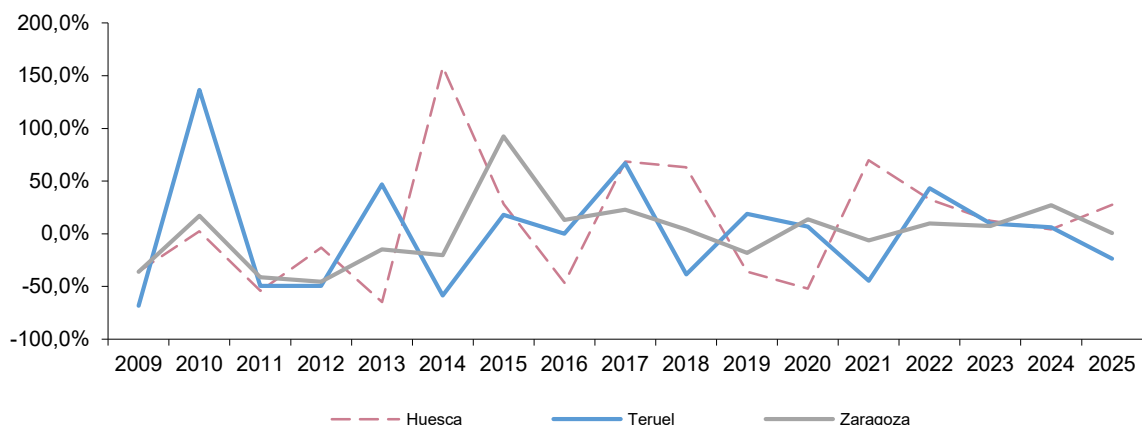

El número total de visados de dirección de obra en Aragón en el año 2025 fue de 2.701, un 7,4% superior al año 2024. La cifra correspondiente a vivienda de obra nueva creció un 3,39% respecto al año anterior, situándose en 3.382. Las viviendas visadas de ampliación o reforma ascendieron a 1.008 un 13,39% más que en 2024.

### Viviendas de obra nueva. Tasas de variación interanuales (%). Evolución.

**Estadística de visados de dirección de obra:** es la recopilación de información incluida en los formularios que los aparejadores o arquitectos técnicos deben cumplimentar en los colegios profesionales con ocasión del visado de encargo de dirección de obra y de la certificación de fin de obra, no se incluyen proyectos salvo que correspondan a visados de proyecto y dirección de obra conjuntamente.

**Obra nueva:** es aquella obra que da lugar a un nuevo edificio, con independencia de si ha existido demolición previa de otro edificio o no. Para su ejecución precisa de la existencia de un visado de encargo profesional de dirección de obra, otorgado por el Colegio Oficial de Aparejadores y Arquitectos Técnicos de la provincia donde radique el municipio en el que se realizará la obra.