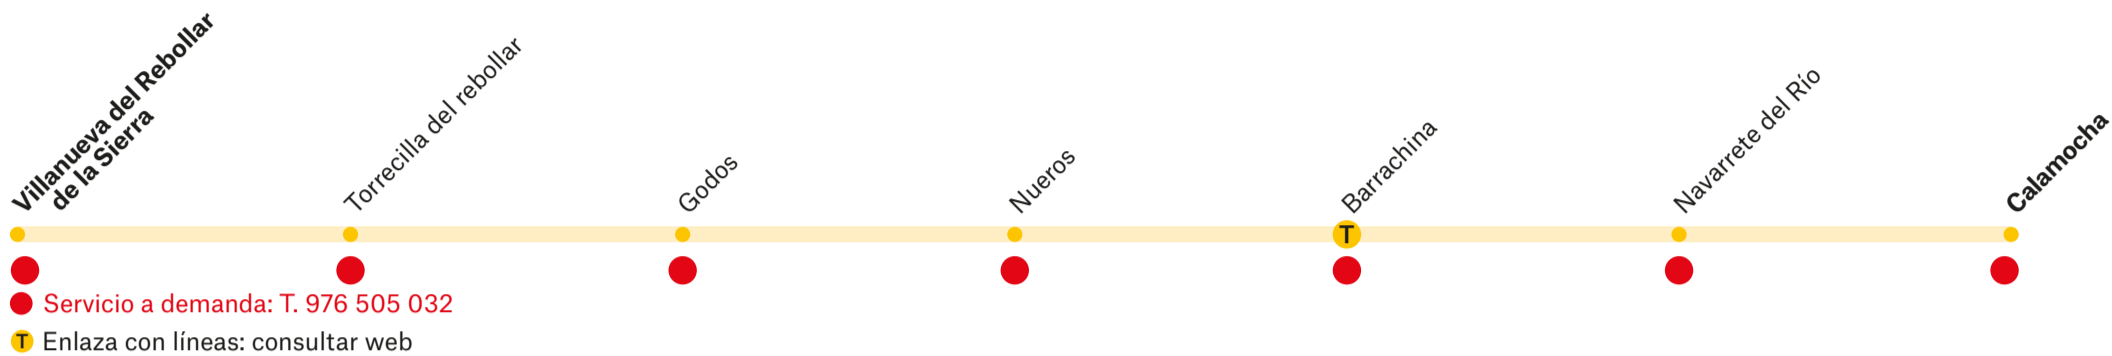

T11-67

Villanueva del Rebollar-Calamochoa

Horarios Villanueva del Rebollar-Calamochoa

IDA	LMX/V
Villanueva del Rebollar de la Sierra	6:45
Torrecilla del rebollar	7:03
Godos	7:12
Nueros	7:19
Barrachina	7:23
Navarrete del Río	7:57
Calamochoa	8:11

Horarios Calamochoa-Villanueva del Rebollar

VUELTA	LMX/V
Calamochoa	13:00
Navarrete del Río	13:13
Barrachina	13:47
Nueros	13:51
Godos	13:58
Torrecilla del rebollar	14:07
Villanueva del Rebollar de la Sierra	14:26

Transporte Público de Aragón

Información

Zaragoza Jiménez Movilidad

T. 976 505 032

zaragozateruel@jimenezmovilidad.es

zaragozateruel.jimenezmovilidad.es

Jiménez
MOVILIDAD

GOBIERNO DE ARAGON