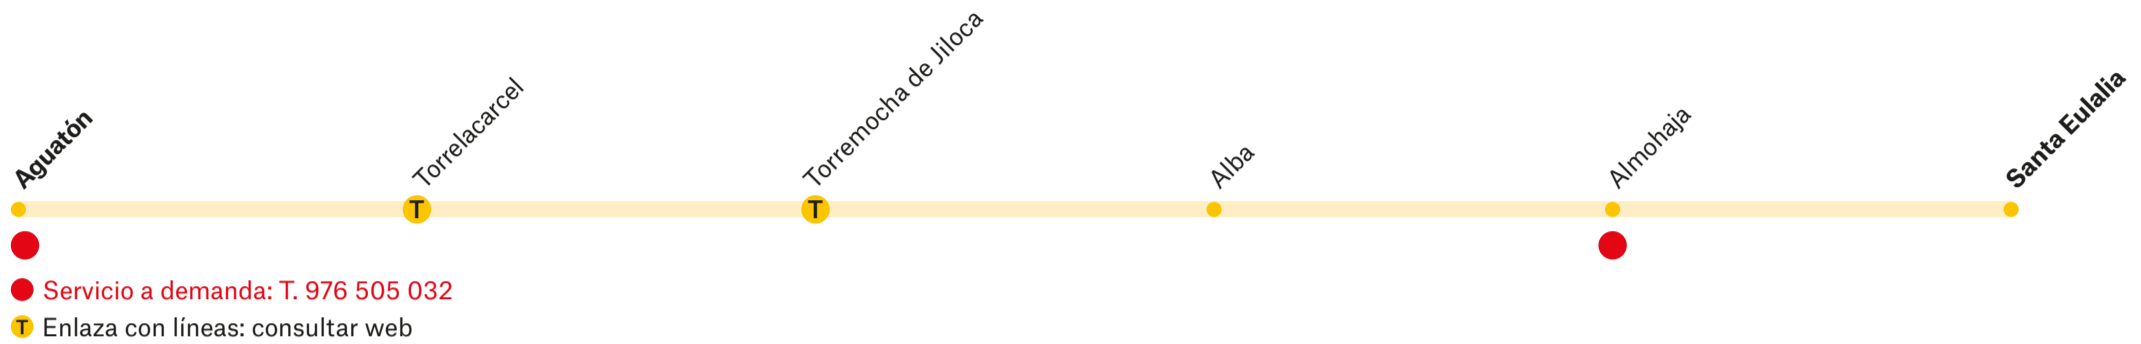

Horarios Monreal del Campo-Rubielos de la Cérica

VUELTA	LMXJV	LMXJV
Monreal del Campo. Marquesina. Avda de Madrid, Nº 37	9:15	12:30
Bueña	9:32	12:47
Rubielos de la Cérica	9:50	13:05

Transporte Público de Aragón
Información

Zaragoza Jiménez Movilidad
T. 976 505 032
zaragozateruel@jimenezmovilidad.es
zaragozateruel.jimenezmovilidad.es

Jiménez
MOVILIDAD

**GOBIERNO
DE ARAGON**

T11-73

Aguatón-Santa Eulalia

Horarios Aguatón-Santa Eulalia

IDA	LMXJV	LMXJV	LMXJV
Aguatón	8:05	9:25	13:30
Torrelacarcel. Marquesina Carretera N-234	8:18	9:38	13:43
Torremocha de Jiloca. Marquesina Carretera N-234	8:21	9:41	13:46
Alba	8:30	9:50	13:55
Almohaja	8:40	10:00	14:05
Santa Eulalia. Centro de Salud	8:45	10:05	14:10
Santa Eulalia	8:48	10:08	14:13

Horarios Santa Eulalia-Aguatón

VUELTA	LMXJV	LMXJV
Santa Eulalia	8:45	12:50
Santa Eulalia. Centro de Salud	8:48	12:53
Almohaja	8:53	12:58
Alba	8:58	13:03
Torremocha de Jiloca. Marquesina Carretera N-234	9:07	13:12
Torrelacarcel. Marquesina Carretera N-234	9:10	13:15
Aguatón	9:23	13:28