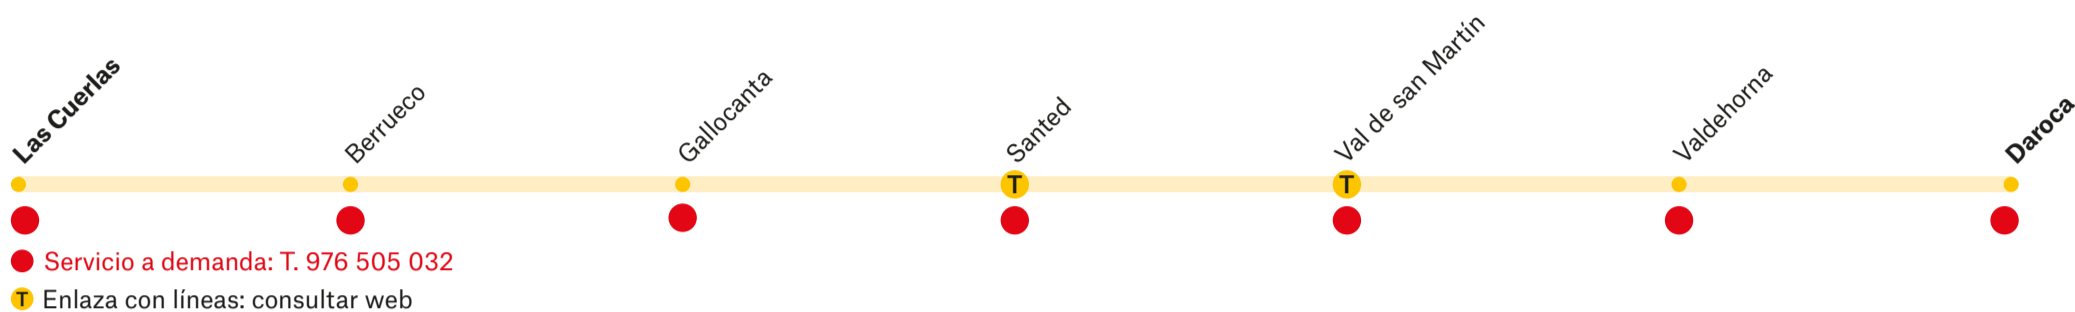

Horarios Daroca-Las Cuerlas

VUELTA	LMXJV	LMXJV
Daroca. Marquesina	9:00	14:00
Val de san Martín. Carretera A-211 P.k. 9+401	9:09	14:09
Santed. Carretera A-211 P.k. 16+000	9:16	14:16
Las Cuerlas	9:30	14:30

T11-54

Berrueco-Daroca

Horarios Berrueco-Daroca

IDA	LMXJV	LMXJV
Las Cuerlas	7:00	14:35
Berrueco	7:18	14:53
Gallocanta	7:22	14:57
Santed	7:27	15:02
Val de san Martín	7:35	15:10
Valdehorna	7:39	15:14
Daroca (Av. Escuelas Pías)	7:49	15:24

Horarios Daroca-Berrueco

VUELTA	LMXJV	LMXJV
Daroca (Av. Escuelas Pías)	6:30	14:00
Valdehorna	6:39	14:09
Val de san Martín	6:44	14:14
Santed	6:51	14:21
Gallocanta	6:57	14:27
Berrueco	7:01	14:31
Las Cuerlas	7:19	14:49