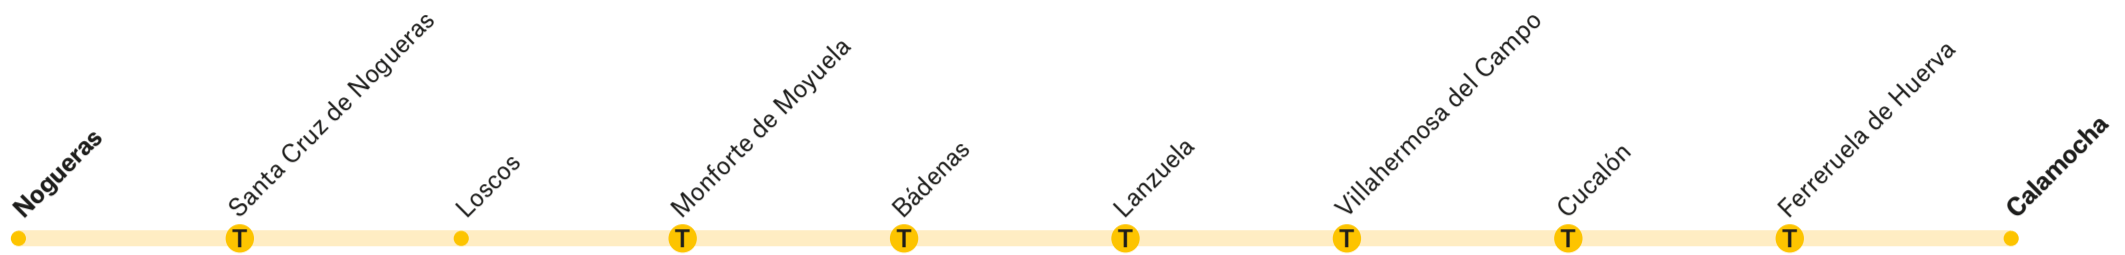

Jiménez
MOVILIDAD

**GOBIERNO
DE ARAGON**

T11-75

Bea-Báguena

T Enlaza con líneas: consultar web

Horarios Bea-Báguena

IDA	LMXJV	LMXJV
Bea	10:15	14:15
Lagueruela	10:23	14:23
Cucalón	10:39	14:39
Lanzuela	10:44	14:44
Cucalón	10:50	14:50
Ferreruela de Huerva	10:57	14:57
Báguena. Marquesina Plaza de la Unión	11:23	15:23

Horarios Báguena-Bea

VUELTA	LMXJV	LMXJV
Báguena. Marquesina Plaza de la Unión	9:00	13:00
Ferreruela de Huerva	9:08	13:08
Cucalón	9:24	13:24
Lanzuela	9:29	13:29
Cucalón	9:35	13:35
Lagueruela	9:42	13:42
Bea	10:08	14:08

T Enlaza con líneas: consultar web

Horarios Nogueras-Calamocho

IDA	LMXJV
Nogueras	7:30
Santa Cruz de Nogueras	7:34
Loscos	7:44
Monforte de Moyuela	7:52
Bádenas	8:09
Lanzuela	8:22
Villahermosa del Campo	8:27
Cucalón	8:32
Ferrerueta de Huerva	8:36
Calamocho	9:05