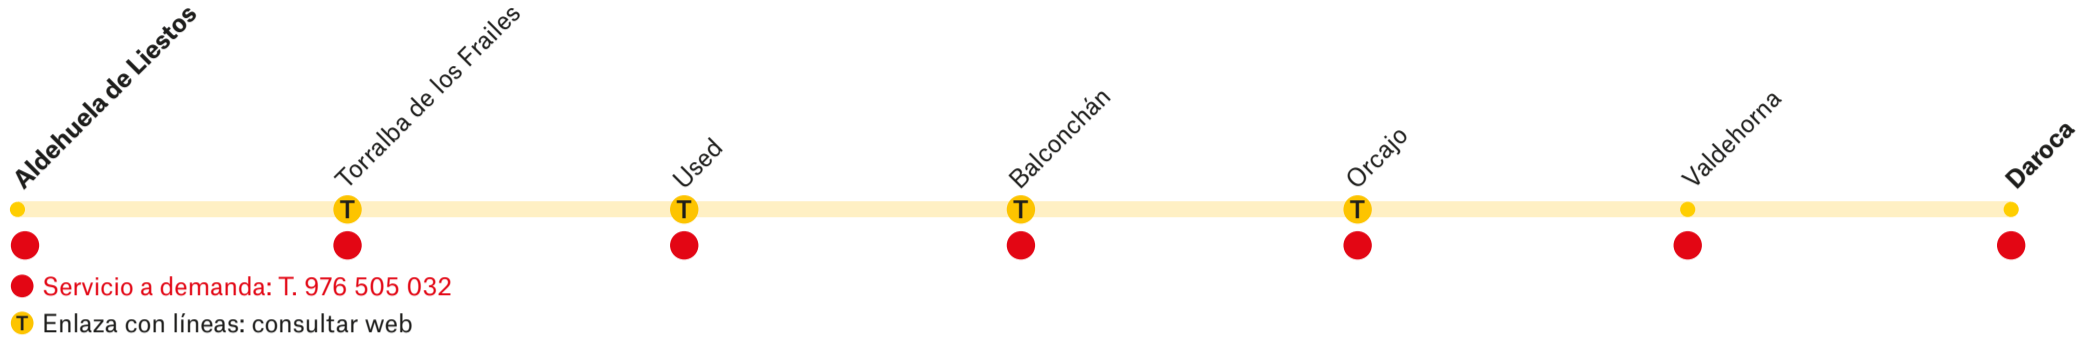

Horarios Daroca-Berrueco

VUELTA	LMXJV	LMXJV
Daroca (Av. Escuelas Pías)	6:30	14:00
Valdehorna	6:39	14:09
Val de san Martín	6:44	14:14
Santed	6:51	14:21
Gallocanta	6:57	14:27
Berrueco	7:01	14:31
Las Cuerlas	7:19	14:49

T11-55

Aldehuela de Liestos-Daroca

Horarios Aldehuela de Liestos-Daroca

IDA	LMX/V
Aldehuela de Liestos	6:40
Torralba de los Frailes	6:46
Used	6:58
Balconchán	7:15
Orcajo	7:22
Valdehorna	7:42
Daroca (Av. Escuelas Pías)	7:54

Horarios Daroca-Aldehuela de Liestos

VUELTA	LMX/V
Daroca (Av. Escuelas Pías)	15:00
Valdehorna	15:12
Orcajo	15:32
Balconchán	15:39
Used	15:56
Torralba de los Frailes	16:08
Aldehuela de Liestos	16:14

Transporte Público de Aragón
Información