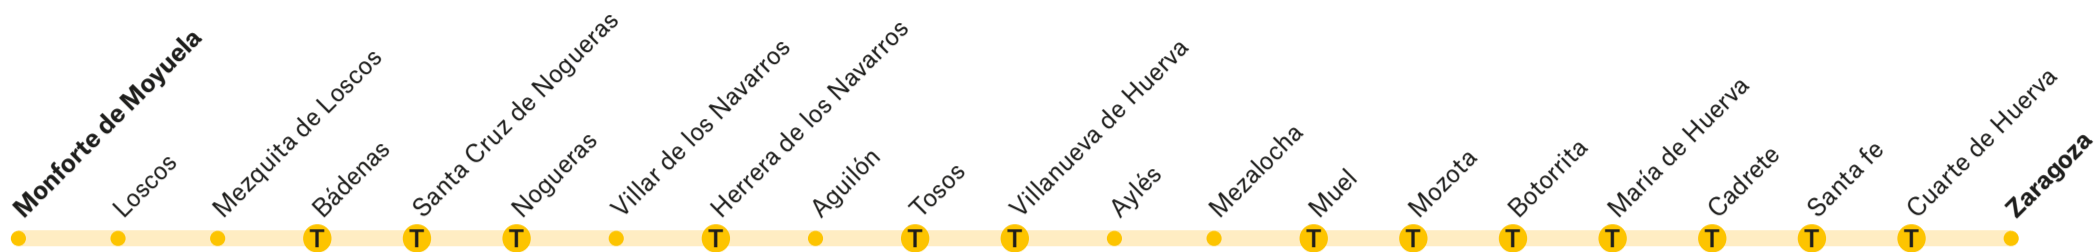

T11-51

Monforte de Moyuela-Zaragoza

T Enlaza con líneas: consultar web

Horarios Monforte de Moyuela-Zaragoza

IDA	LMXJV
Monforte de Moyuela	7:00
Loscos	7:06
Mezquita de Loscos	7:10
Bádenas	7:22
Santa Cruz de Nogueras	7:25
Nogueras	7:28
Villar de los Navarros	7:32
Herrera de los Navarros	7:39
Luesma	7:53
Aguilón	8:17
Tosos	8:29
Villanueva de Huerva	8:38
Aylés	8:52
Mezalocha	8:57
Muel	9:04
Mozota (Av. Poza Genaro)	9:07
Mozota (Empalme N-330)	9:08
Botorrita (Empalme N-330)	9:12
María de Huerva	9:18
Cadrete (Av. M ^a de Huerva)	9:21
Santa fe	9:24
Cuarte de Huerva (Empalme N-330)	9:28
Zaragoza Vía Ibérica (Hospital Militar)	9:40
Zaragoza C/ Violante De Hungría (Escuela de Idiomas)	9:45
Zaragoza	9:51