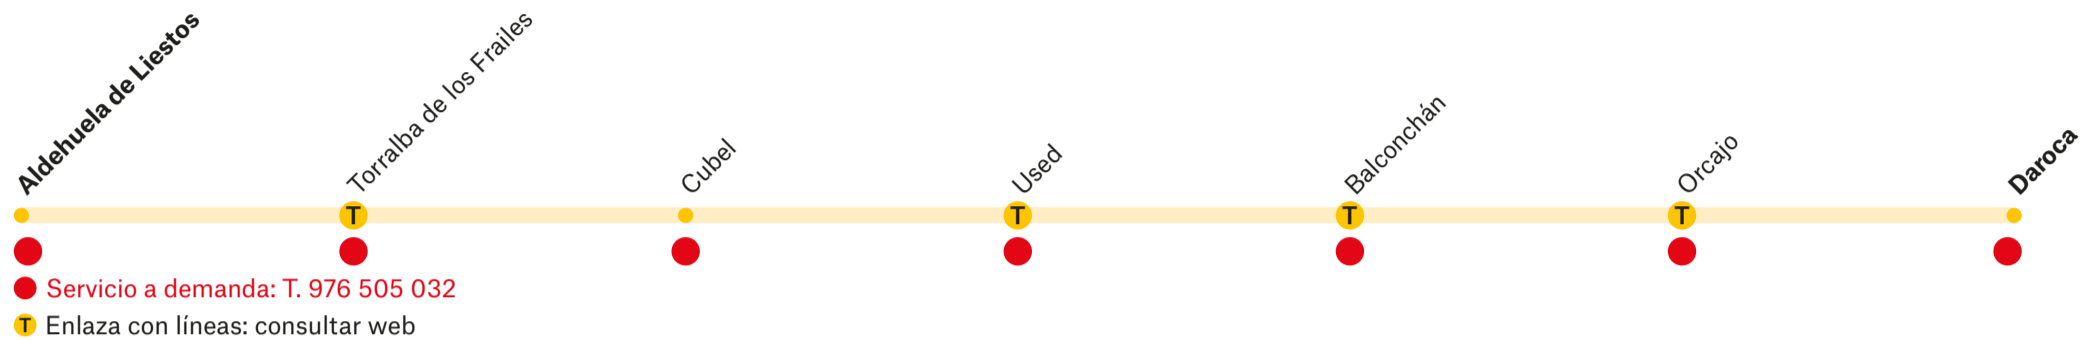

Horarios Daroca-Aldehuela de Liestos

VUELTA	LMX/V
Daroca (Av. Escuelas Pías)	15:00
Valdehorna	15:12
Orcajo	15:32
Balconchán	15:39
Used	15:56
Torralba de los Frailes	16:08
Aldehuela de Liestos	16:14

Transporte Público de Aragón
Información

Zaragoza Jiménez Movilidad
T. 976 505 032
zaragozateruel@jimenezmovilidad.es
zaragozateruel.jimenezmovilidad.es

Jiménez
MOVILIDAD

GOBIERNO DE ARAGON

T11-56

Ald. de Liestos-Daroca (por Cubel)

Horarios Ald. de Liestos-Daroca (por Cubel)

IDA	LMXJV
Aldehuela de Liestos	6:40
Torralba de los Frailes	6:45
Cubel	6:58
Used	7:10
Balconchán	7:26
Orcajo	7:32
Daroca (Av. Escuelas Pías)	7:43

Horarios Daroca-Ald. de Liestos (por Cubel)

VUELTA	LMXJV
Daroca (Av. Escuelas Pías)	15:00
Orcajo	15:11
Balconchán	15:17
Used	15:33
Cubel	15:45
Torralba de los Frailes	15:58
Aldehuela de Liestos	16:03