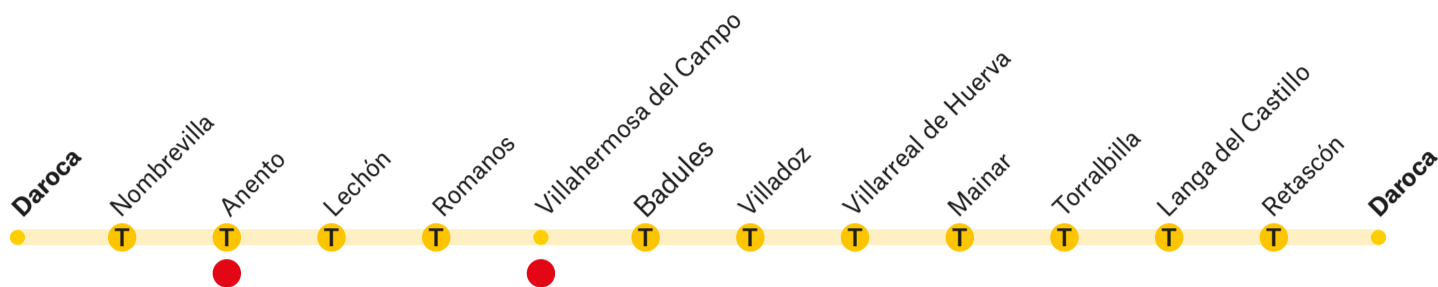

T11-58

Daroca-Daroca

● Servicio a demanda T. 976 505 032

Ⓣ Enlaza con líneas: consultar web

Horarios

Daroca-Daroca

CIRCULAR	LMXJV	LMXJV	LMXJV
Daroca (N-234)	6:15	8:45	14:00
Nombrevilla	6:21	8:51	14:06
Anento	6:40	9:10	14:25
Lechón	6:47	9:17	14:32
Romanos	6:55	9:25	14:40
Villahermosa del Campo	7:01	9:31	14:46
Badules	7:06	9:36	14:51
Villadoz	7:12	9:42	14:57
Villarreal de Huerva	7:18	9:48	15:03
Mainar	7:20	9:50	15:05
Torralbilla	7:27	9:57	15:12
Langa del Castillo	7:34	10:04	15:19
Retascón	7:45	10:15	15:30
Daroca (N-234)	7:53	10:23	15:38

Transporte Público de Aragón
Información

Zaragoza Jiménez Movilidad

T. 976 505 032

zaragozateruel@jimenezmovilidad.es

zaragozateruel.jimenezmovilidad.es

Jiménez
MOVILIDAD

GOBIERNO
DE ARAGON