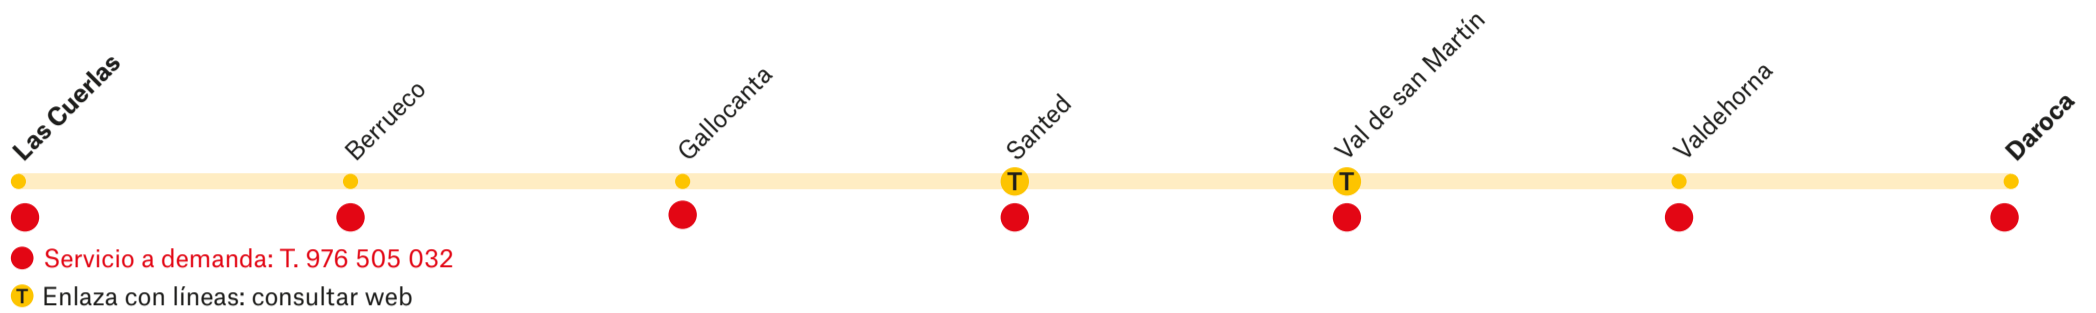

Horarios Daroca-Las Cuerlas

VUELTA	LMXJV	LMXJV
Daroca. Marquesina	9:00	14:00
Val de san Martín. Carretera A-211 P.k. 9+401	9:09	14:09
Santed. Carretera A-211 P.k. 16+000	9:16	14:16
Las Cuerlas	9:30	14:30

Transporte Público de Aragón
Información

Zaragoza Jiménez Movilidad
T. 976 505 032
zaragozateruel@jimenezmovilidad.es
zaragozateruel.jimenezmovilidad.es

Jiménez
MOVILIDAD

**GOBIERNO
DE ARAGON**

T11-54

Berrueco-Daroca

Horarios Berrueco-Daroca

IDA	LMXJV	LMXJV
Las Cuerlas	7:00	14:35
Berrueco	7:18	14:53
Gallocanta	7:22	14:57
Santed	7:27	15:02
Val de san Martín	7:35	15:10
Valdehorna	7:39	15:14
Daroca (Av. Escuelas Pías)	7:49	15:24

Horarios Daroca-Berrueco

VUELTA	LMXJV	LMXJV
Daroca (Av. Escuelas Pías)	6:30	14:00
Valdehorna	6:39	14:09
Val de san Martín	6:44	14:14
Santed	6:51	14:21
Gallocanta	6:57	14:27
Berrueco	7:01	14:31
Las Cuerlas	7:19	14:49