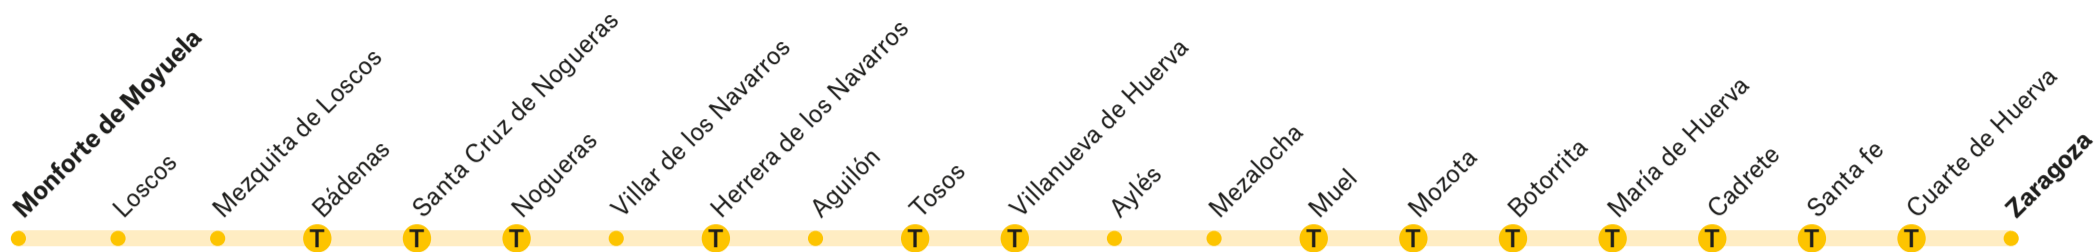

T Enlaza con líneas: consultar web

Horarios Monforte de Moyuela-Zaragoza

IDA	LMXJV
Monforte de Moyuela	7:00
Loscos	7:06
Mezquita de Loscos	7:10
Bádenas	7:22
Santa Cruz de Nogueras	7:25
Nogueras	7:28
Villar de los Navarros	7:32
Herrera de los Navarros	7:39
Luesma	7:53
Aguilón	8:17
Tosos	8:29
Villanueva de Huerva	8:38
Aylés	8:52
Mezalocha	8:57
Muel	9:04
Mozota (Av. Poza Genaro)	9:07
Mozota (Empalme N-330)	9:08
Botorrita (Empalme N-330)	9:12
María de Huerva	9:18
Cadrete (Av. M ^a de Huerva)	9:21
Santa fe	9:24
Cuarte de Huerva (Empalme N-330)	9:28
Zaragoza Vía Ibérica (Hospital Militar)	9:40
Zaragoza C/ Violante De Hungría (Escuela de Idiomas)	9:45
Zaragoza	9:51