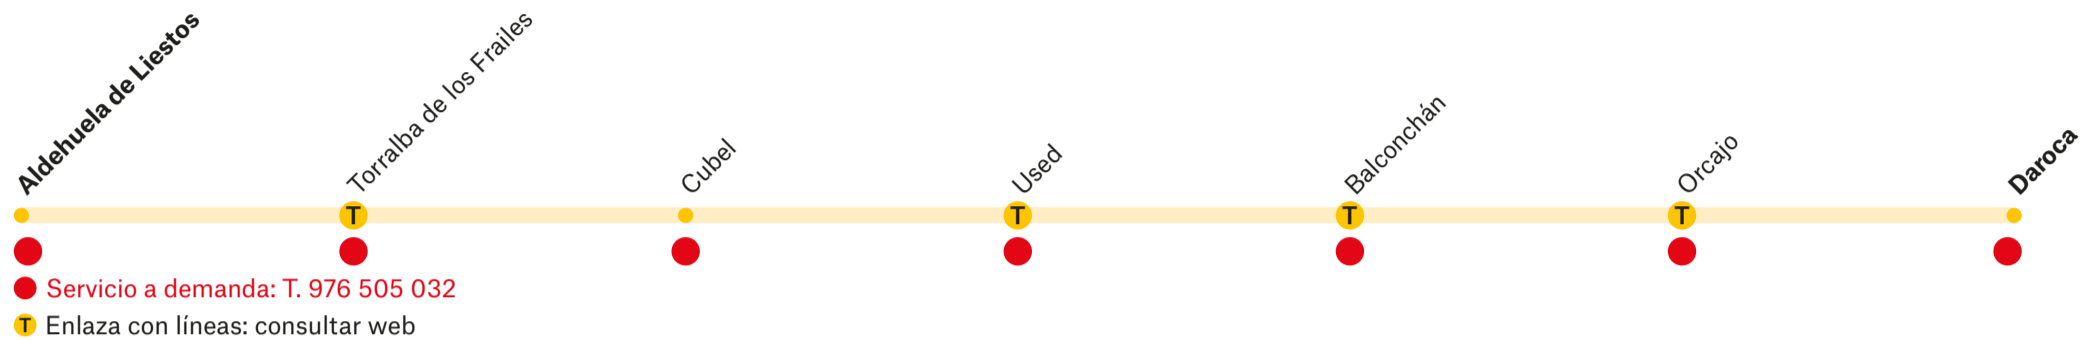

VUELTA	LMX/V
Daroca (Av. Escuelas Pías)	15:00
Valdehorna	15:12
Orcajo	15:32
Balconchán	15:39
Used	15:56
Torralba de los Frailes	16:08
Aldehuela de Liestos	16:14

Transporte Público de Aragón
Información

Zaragoza Jiménez Movilidad
T. 976 505 032
zaragozateruel@jimenezmovilidad.es
zaragozateruel.jimenezmovilidad.es

Jiménez
MOVILIDAD

GOBIERNO DE ARAGON

T11-56

Ald. de Liestos-Daroca (por Cubel)

Horarios Ald. de Liestos-Daroca (por Cubel)

IDA	LMXJV
Aldehuela de Liestos	6:40
Torralba de los Frailes	6:45
Cubel	6:58
Used	7:10
Balconchán	7:26
Orcajo	7:32
Daroca (Av. Escuelas Pías)	7:43

Horarios Daroca-Ald. de Liestos (por Cubel)

VUELTA	LMXJV
Daroca (Av. Escuelas Pías)	15:00
Orcajo	15:11
Balconchán	15:17
Used	15:33
Cubel	15:45
Torralba de los Frailes	15:58
Aldehuela de Liestos	16:03