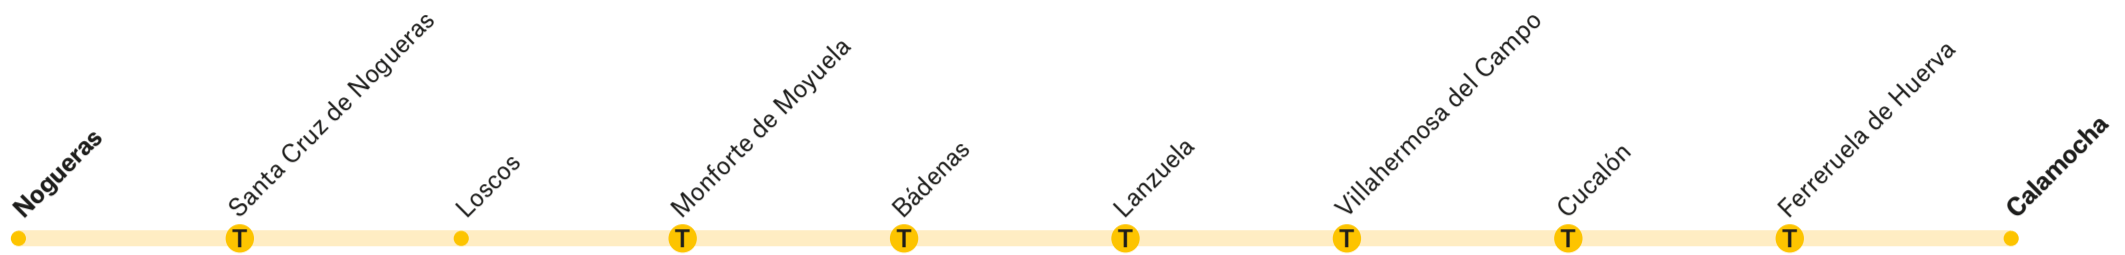

Jiménez
MOVILIDAD

**GOBIERNO
DE ARAGON**

T11-75

Bea-Báguena

T Enlaza con líneas: consultar web

Horarios Bea-Báguena

IDA	LMXJV	LMXJV
Bea	10:15	14:15
Lagueruela	10:23	14:23
Cucalón	10:39	14:39
Lanzuela	10:44	14:44
Cucalón	10:50	14:50
Ferreruela de Huerva	10:57	14:57
Báguena. Marquesina Plaza de la Unión	11:23	15:23

Horarios Báguena-Bea

VUELTA	LMXJV	LMXJV
Báguena. Marquesina Plaza de la Unión	9:00	13:00
Ferreruela de Huerva	9:08	13:08
Cucalón	9:24	13:24
Lanzuela	9:29	13:29
Cucalón	9:35	13:35
Lagueruela	9:42	13:42
Bea	10:08	14:08

T Enlaza con líneas: consultar web

Horarios Nogueras-Calamocho

IDA	LMXJV
Nogueras	7:30
Santa Cruz de Nogueras	7:34
Loscos	7:44
Monforte de Moyuela	7:52
Bádenas	8:09
Lanzuela	8:22
Villahermosa del Campo	8:27
Cucalón	8:32
Ferreruela de Huerva	8:36
Calamocho	9:05