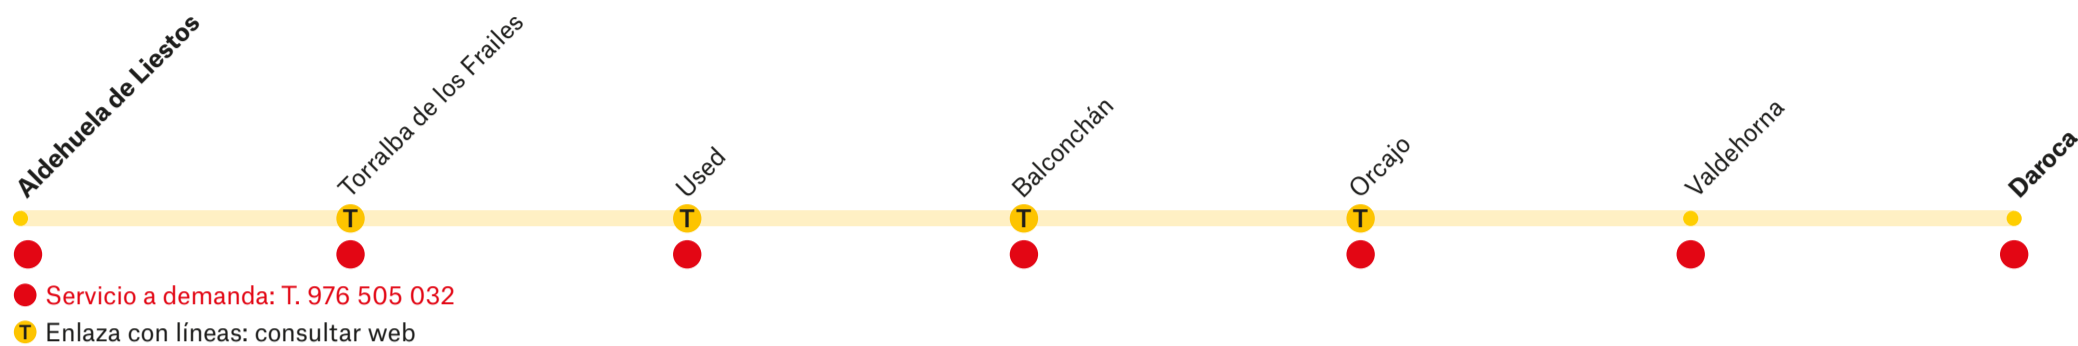

Horarios Daroca-Berrueco

VUELTA	LMXJV	LMXJV
Daroca (Av. Escuelas Pías)	6:30	14:00
Valdehorna	6:39	14:09
Val de san Martín	6:44	14:14
Santed	6:51	14:21
Gallocanta	6:57	14:27
Berrueco	7:01	14:31
Las Cuerlas	7:19	14:49

Transporte Público de Aragón
Información

Zaragoza Jiménez Movilidad
T. 976 505 032
zaragozateruel@jimenezmovilidad.es
zaragozateruel.jimenezmovilidad.es

Jiménez
MOVILIDAD

GOBIERNO DE ARAGON

T11-55

Aldehuela de Liestos-Daroca

Horarios Aldehuela de Liestos-Daroca

IDA	LMX/V
Aldehuela de Liestos	6:40
Torralba de los Frailes	6:46
Used	6:58
Balconchán	7:15
Orcajo	7:22
Valdehorna	7:42
Daroca (Av. Escuelas Pías)	7:54

Horarios Daroca-Aldehuela de Liestos