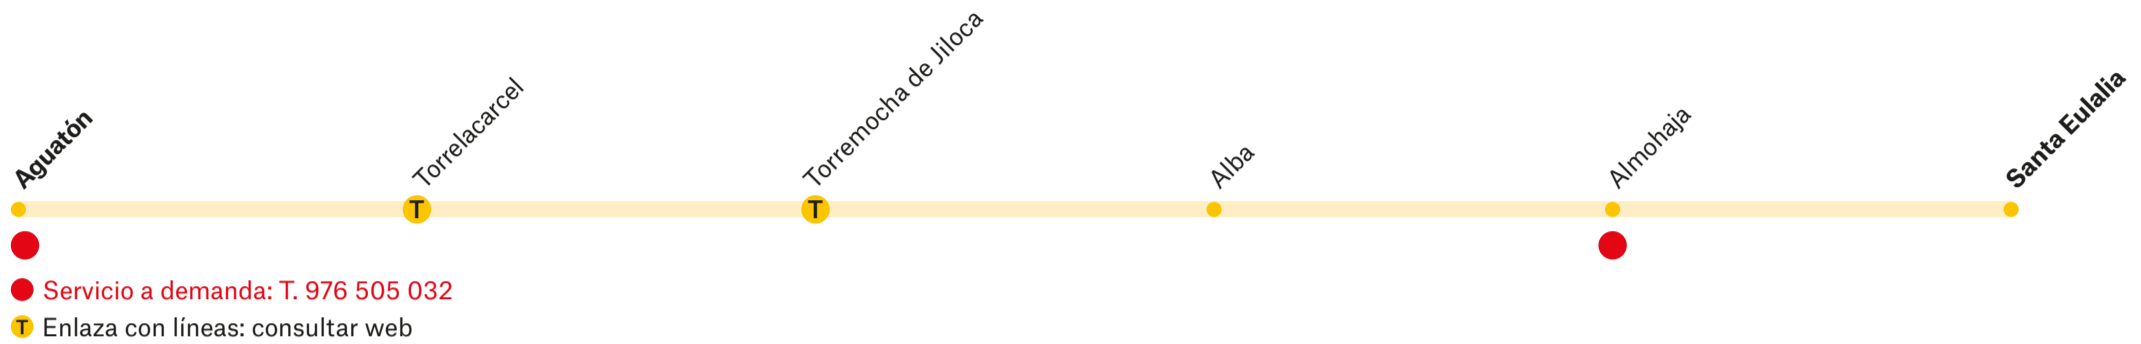

Horarios Monreal del Campo-Rubielos de la Cérída

VUELTA	LMXJV	LMXJV
Monreal del Campo. Marquesina. Avda de Madrid, Nº 37	9:15	12:30
Bueña	9:32	12:47
Rubielos de la Cérída	9:50	13:05

Transporte Público de Aragón
Información

Zaragoza Jiménez Movilidad
T. 976 505 032
zaragozateruel@jimenezmovilidad.es
zaragozateruel.jimenezmovilidad.es

Jiménez
MOVILIDAD

GOBIERNO DE ARAGON

T11-73

Aguatón-Santa Eulalia

Horarios Aguatón-Santa Eulalia

IDA	LMXJV	LMXJV	LMXJV
Aguatón	8:05	9:25	13:30
Torrelacarcel. Marquesina Carretera N-234	8:18	9:38	13:43
Torremocha de Jiloca. Marquesina Carretera N-234	8:21	9:41	13:46
Alba	8:30	9:50	13:55
Almohaja	8:40	10:00	14:05
Santa Eulalia. Centro de Salud	8:45	10:05	14:10
Santa Eulalia	8:48	10:08	14:13