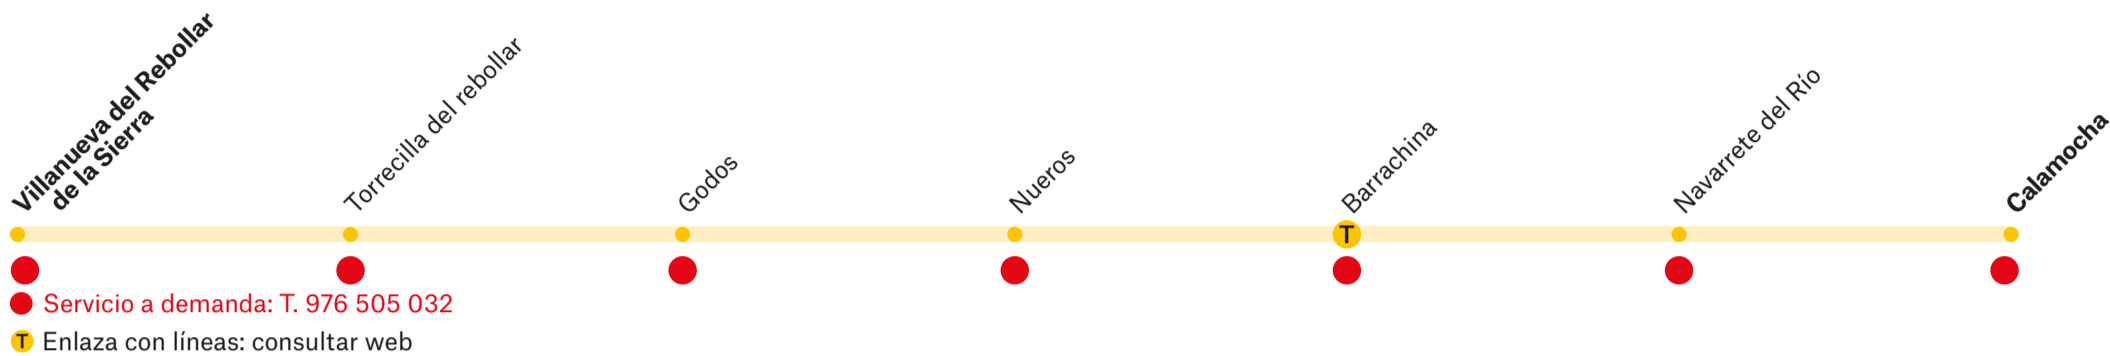

T11-67

Villanueva del Rebollar-Calamochoa

Horarios Villanueva del Rebollar-Calamochoa

IDA	LMX/V
Villanueva del Rebollar de la Sierra	6:45
Torrecilla del rebollar	7:03
Godos	7:12
Nueros	7:19
Barrachina	7:23
Navarrete del Río	7:57
Calamochoa	8:11

Horarios Calamochoa-Villanueva del Rebollar

VUELTA	LMX/V
Calamochoa	13:00
Navarrete del Río	13:13
Barrachina	13:47
Nueros	13:51
Godos	13:58
Torrecilla del rebollar	14:07
Villanueva del Rebollar de la Sierra	14:26

Transporte Público de Aragón

Información

Zaragoza Jiménez Movilidad

T. 976 505 032

zaragozateruel@jimenezmovilidad.es

zaragozateruel.jimenezmovilidad.es

Jiménez
MOVILIDAD

GOBIERNO DE ARAGON