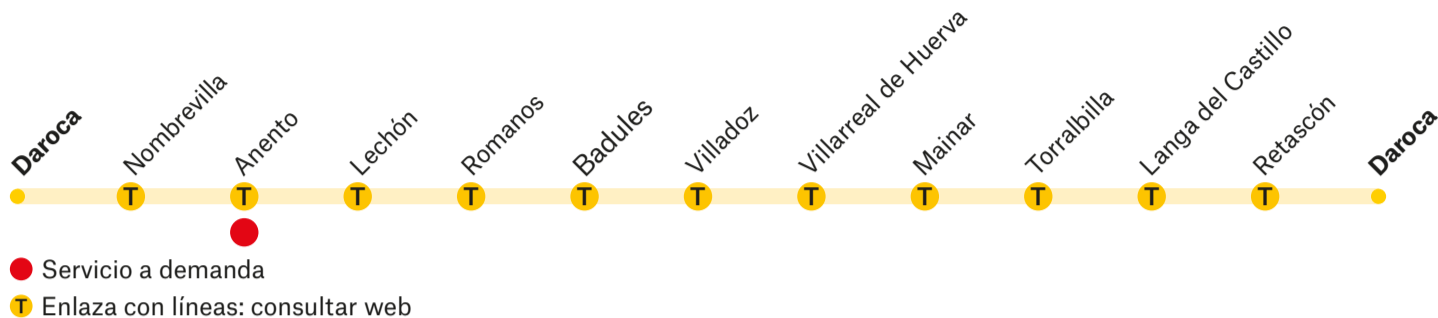

Horarios Murero-Daroca

IDA	L	MXJV	LMXIV	LMXIV
Murero	8:15	8:15	15:15	
Manchones	8:17	8:17	15:17	
Daroca (Av. Escuelas Pías)	8:29	8:29	15:29	

L No Lectivo

Horarios Daroca-Murero

VUELTA	L	MXJV	LMXIV	LMXIV
Daroca (Av. Escuelas Pías)	15:00	8:00	15:00	
Manchones	15:11	8:11	15:11	
Murero	15:14	8:14	15:14	

T11-58

Daroca-Daroca

Horarios

Daroca-Daroca

CIRCULAR	LMXJV	LMXJV
Daroca (N-234)	6:15	15:00
Nombrevilla	6:21	15:06
Anento	6:40	15:25
Lechón	6:47	15:32
Romanos	6:55	15:40
Badules	6:58	15:43
Villadoz	7:04	15:49
Villarreal de Huerva	7:10	15:55
Mainar	7:12	15:57
Torralbilla	7:19	16:04
Langa del Castillo	7:26	16:11
Retascón	7:37	16:22
Daroca (N-234)	7:45	16:30