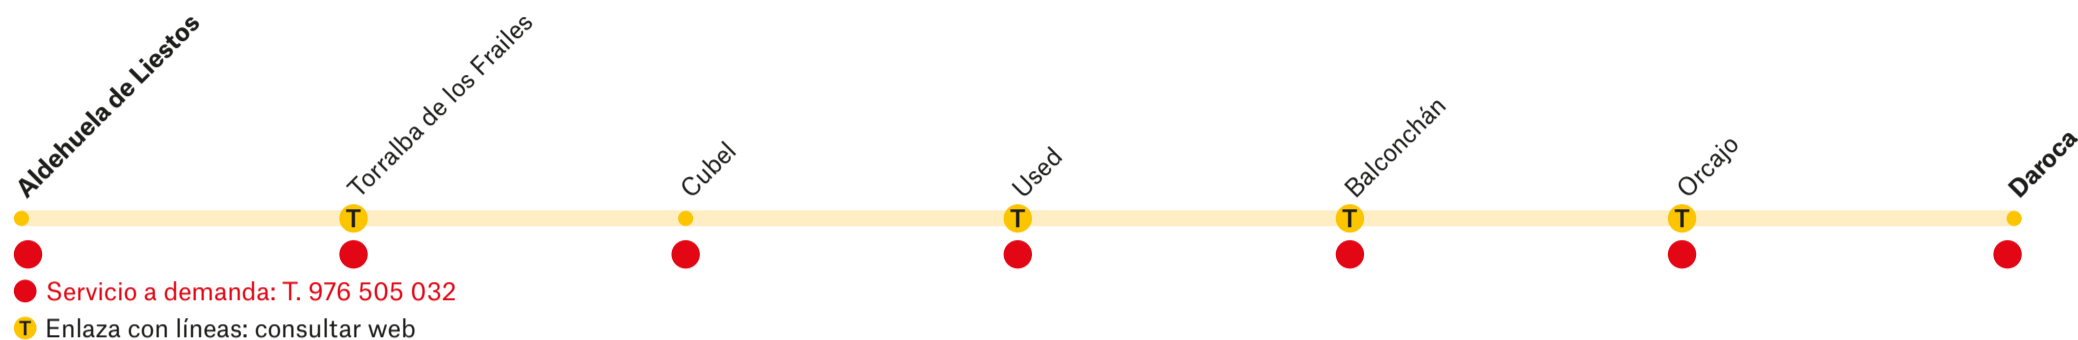

VUELTA	LMX/V
Daroca (Av. Escuelas Pías)	15:00
Orcajo	15:12
Balconchán	15:19
Used	15:36
Torralba de los Frailes	15:48
Aldehuela de Liestos	15:54

Transporte Público de Aragón
Información

Zaragoza Jiménez Movilidad
T. 976 505 032
zaragozateruel@jimenezmovilidad.es
zaragozateruel.jimenezmovilidad.es

Jiménez
MOVILIDAD

GOBIERNO DE ARAGON

T11-56

Ald. de Liestos-Daroca (por Cubel)

Horarios Ald. de Liestos-Daroca (por Cubel)

IDA	LMXJV
Aldehuela de Liestos	6:40
Torralba de los Frailes	6:45
Cubel	6:58
Used	7:10
Balconchán	7:26
Orcajo	7:32
Daroca (Av. Escuelas Pías)	7:43