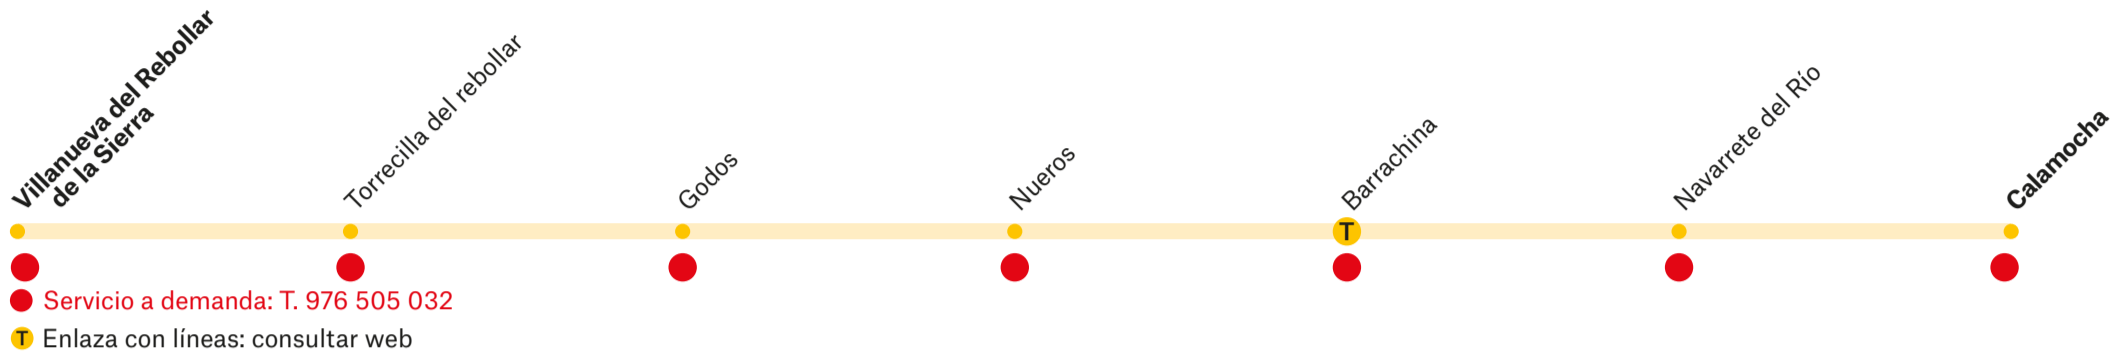

Horarios Calamochoa-Valverde

VUELTA	LMX/IV
Calamochoa	17:00
Navarrete del Río	17:07
Cutanda	17:22
Olalla	17:29
Collados	17:34
Valverde	17:40

Transporte Público de Aragón
Información

Zaragoza Jiménez Movilidad
T. 976 505 032
zaragozateruel@jimenezmovilidad.es
zaragozateruel.jimenezmovilidad.es

Jiménez
MOVILIDAD

GOBIERNO DE ARAGON

T11-67

Villanueva del Rebollar-Calamochoa

Horarios Villanueva del Rebollar-Calamochoa

IDA	LMX/V
Villanueva del Rebollar de la Sierra	6:45
Torrecilla del rebollar	7:03
Godos	7:12
Nueros	7:19
Barrachina	7:23
Navarrete del Río	7:57
Calamochoa	8:11