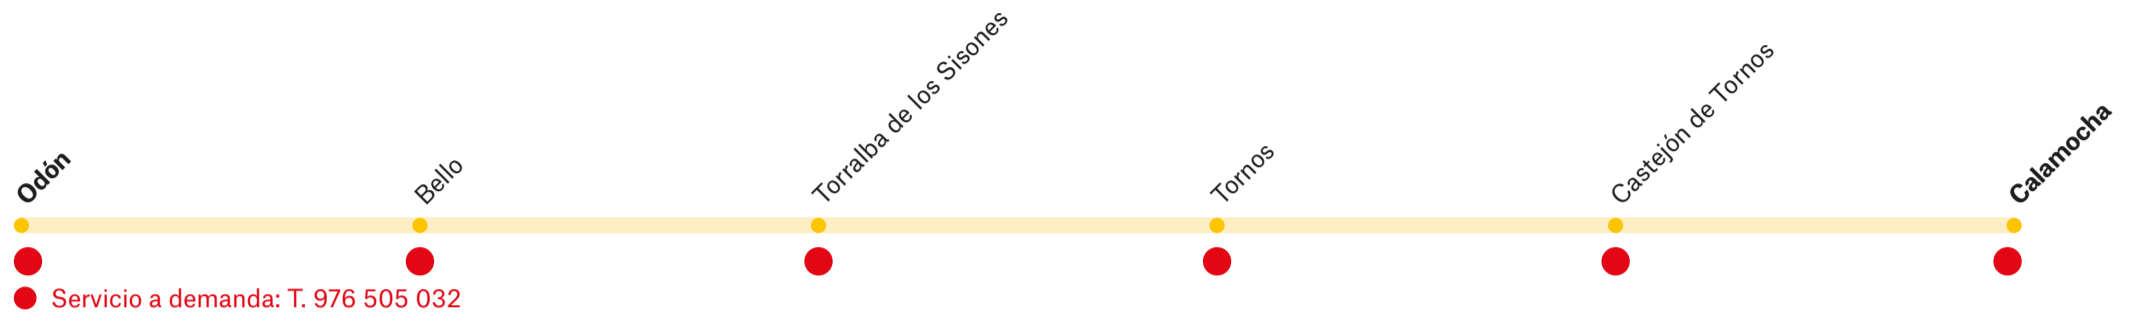

T11-52

Odón-Calamochoa

Horarios Odón-Calamochoa

IDA	LMX/V
Odón	7:20
Bello	7:29
Torralba de los Sisonés	7:36
Tornos	7:52
Castejón de Tornos	7:58
Calamochoa	8:20

Horarios Calamochoa-Odón

VUELTA	LMX/V
Calamochoa	14:25
Castejón de Tornos	14:46
Tornos	14:53
Torralba de los Sisonés	15:08
Bello	15:15
Odón	15:25