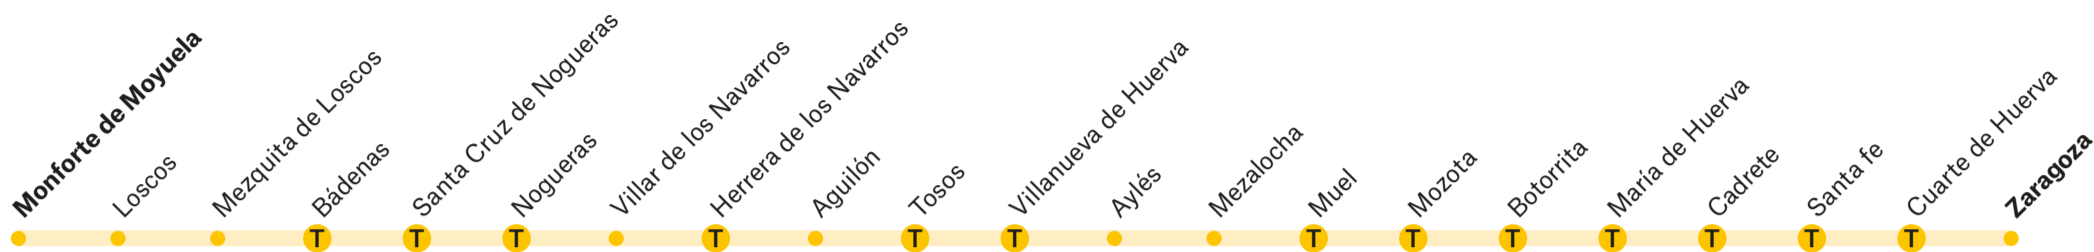

T11-51

Monforte de Moyuela-Zaragoza

T Enlaza con líneas: consultar web

Horarios Monforte de Moyuela-Zaragoza

IDA	LMXJV
Monforte de Moyuela	7:00
Loscos	7:06
Mezquita de Loscos	7:10
Bádenas	7:22
Santa Cruz de Nogueras	7:25
Nogueras	7:28
Villar de los Navarros	7:32
Herrera de los Navarros	7:39
Luesma	7:53
Aguilón	8:17
Tosos	8:29
Villanueva de Huerva	8:38
Aylés	8:52
Mezalocha	8:57
Muel	9:04
Mozota (Av. Poza Genaro)	9:07
Mozota (Empalme N-330)	9:08
Botorrita (Empalme N-330)	9:12
María de Huerva	9:18
Cadrete (Av. M ^a de Huerva)	9:21
Santa fe	9:24
Cuarte de Huerva (Empalme N-330)	9:28
Zaragoza C/ Violante De Hungría (Escuela de Idiomas)	9:40
Zaragoza	9:51