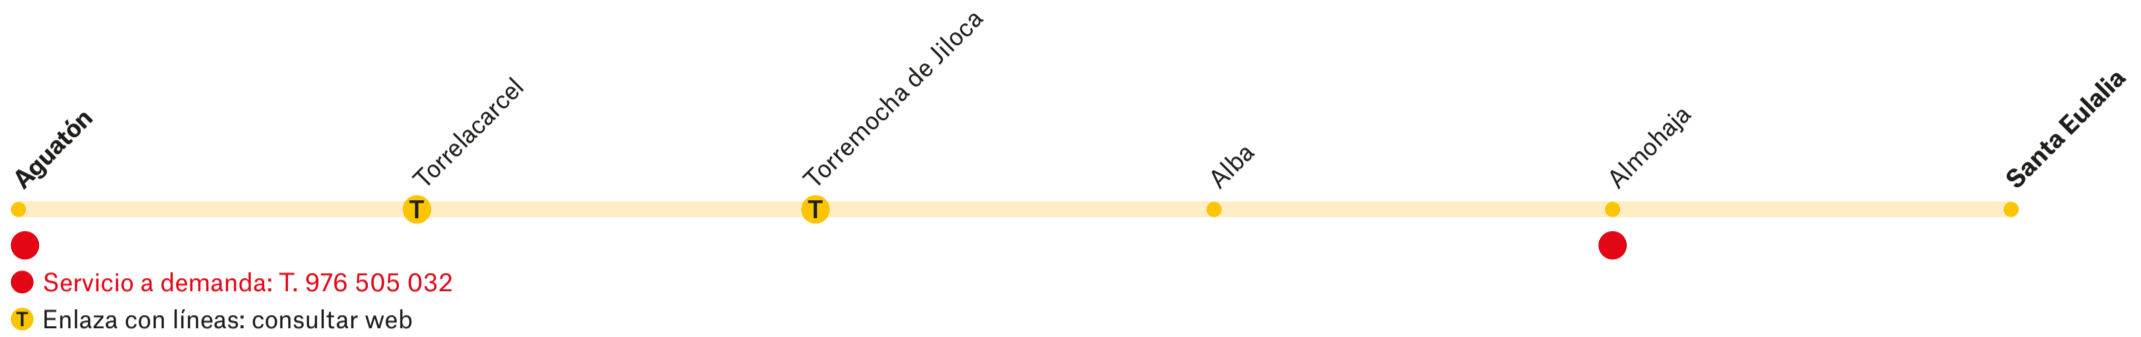

Rubielos de la Cérica-Monreal del Campo

Rubielos de la Cérica

Bueña

Monreal del Campo

Horarios Rubielos de la Cérica-Monreal del Campo

IDA	LMXJV	LMXJV
Rubielos de la Cérica	7:10	13:15
Bueña	7:27	13:32
Monreal del Campo	7:45	13:50

Horarios Monreal del Campo-Rubielos de la Cérica

VUELTA	LMXJV	LMXJV
Monreal del Campo	6:35	12:30
Bueña	6:52	12:47
Rubielos de la Cérica	7:10	13:05

Transporte Público de Aragón
Información

Zaragoza Jiménez Movilidad
T. 976 505 032
zaragozateruel@jimenezmovilidad.es
zaragozateruel.jimenezmovilidad.es

Jiménez
MOVILIDAD

**GOBIERNO
DE ARAGON**

T11-73

Aguatón-Santa Eulalia

Horarios Aguatón-Santa Eulalia

IDA	LMXJV	LMXJV	LMXJV
Aguatón	8:05	9:25	13:30
Torrelacarcel. Marquesina Carretera N-234	8:18	9:38	13:43
Torremocha de Jiloca. Marquesina Carretera N-234	8:21	9:41	13:46
Alba	8:30	9:50	13:55
Almohaja	8:40	10:00	14:05
Santa Eulalia. Centro de Salud	8:45	10:05	14:10
Santa Eulalia	8:48	10:08	14:13