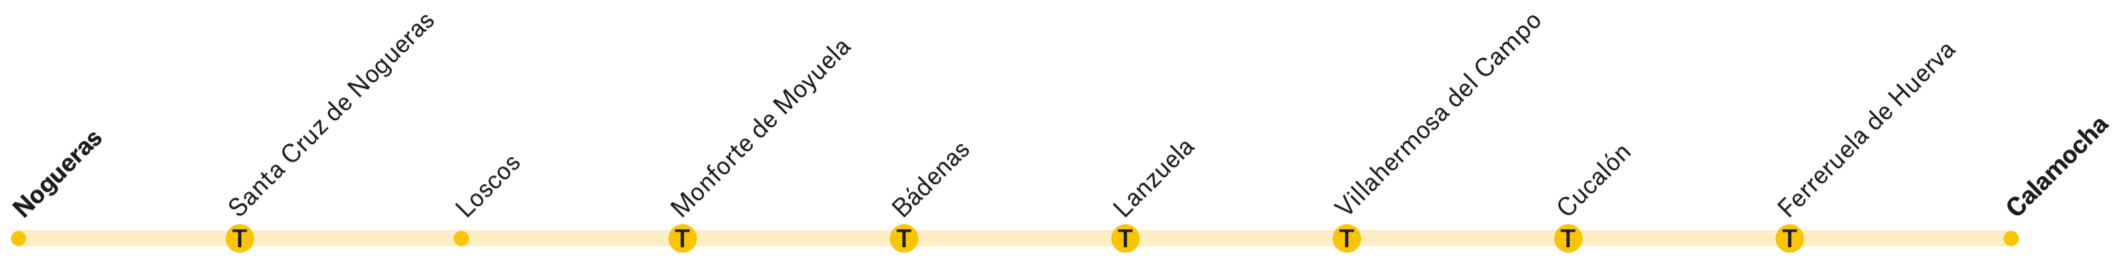

T11-76

Nogueras-Calamocho

T Enlaza con líneas: consultar web

Horarios Nogueras-Calamocho

IDA	LMXJV
Nogueras	7:30
Santa Cruz de Nogueras	7:34
Loscos	7:44
Monforte de Moyuela	7:52
Bádenas	8:09
Lanzuela	8:22
Villahermosa del Campo	8:27
Cucalón	8:32
Ferreruela de Huerva	8:36
Calamocho	9:05

Horarios Calamocho-Nogueras

VUELTA	LMXJV
Calamocho	13:30
Ferreruela de Huerva	13:58
Cucalón	14:02
Villahermosa del Campo	14:07
Lanzuela	14:12
Bádenas	14:25
Monforte de Moyuela	14:42
Loscos	14:52
Santa Cruz de Nogueras	15:00
Nogueras	15:05

Transporte Público de Aragón
Información

Zaragoza Jiménez Movilidad
T. 976 505 032
zaragozateruel@jimenezmovilidad.es
zaragozateruel.jimenezmovilidad.es

Jiménez
MOVILIDAD

**GOBIERNO
DE ARAGON**