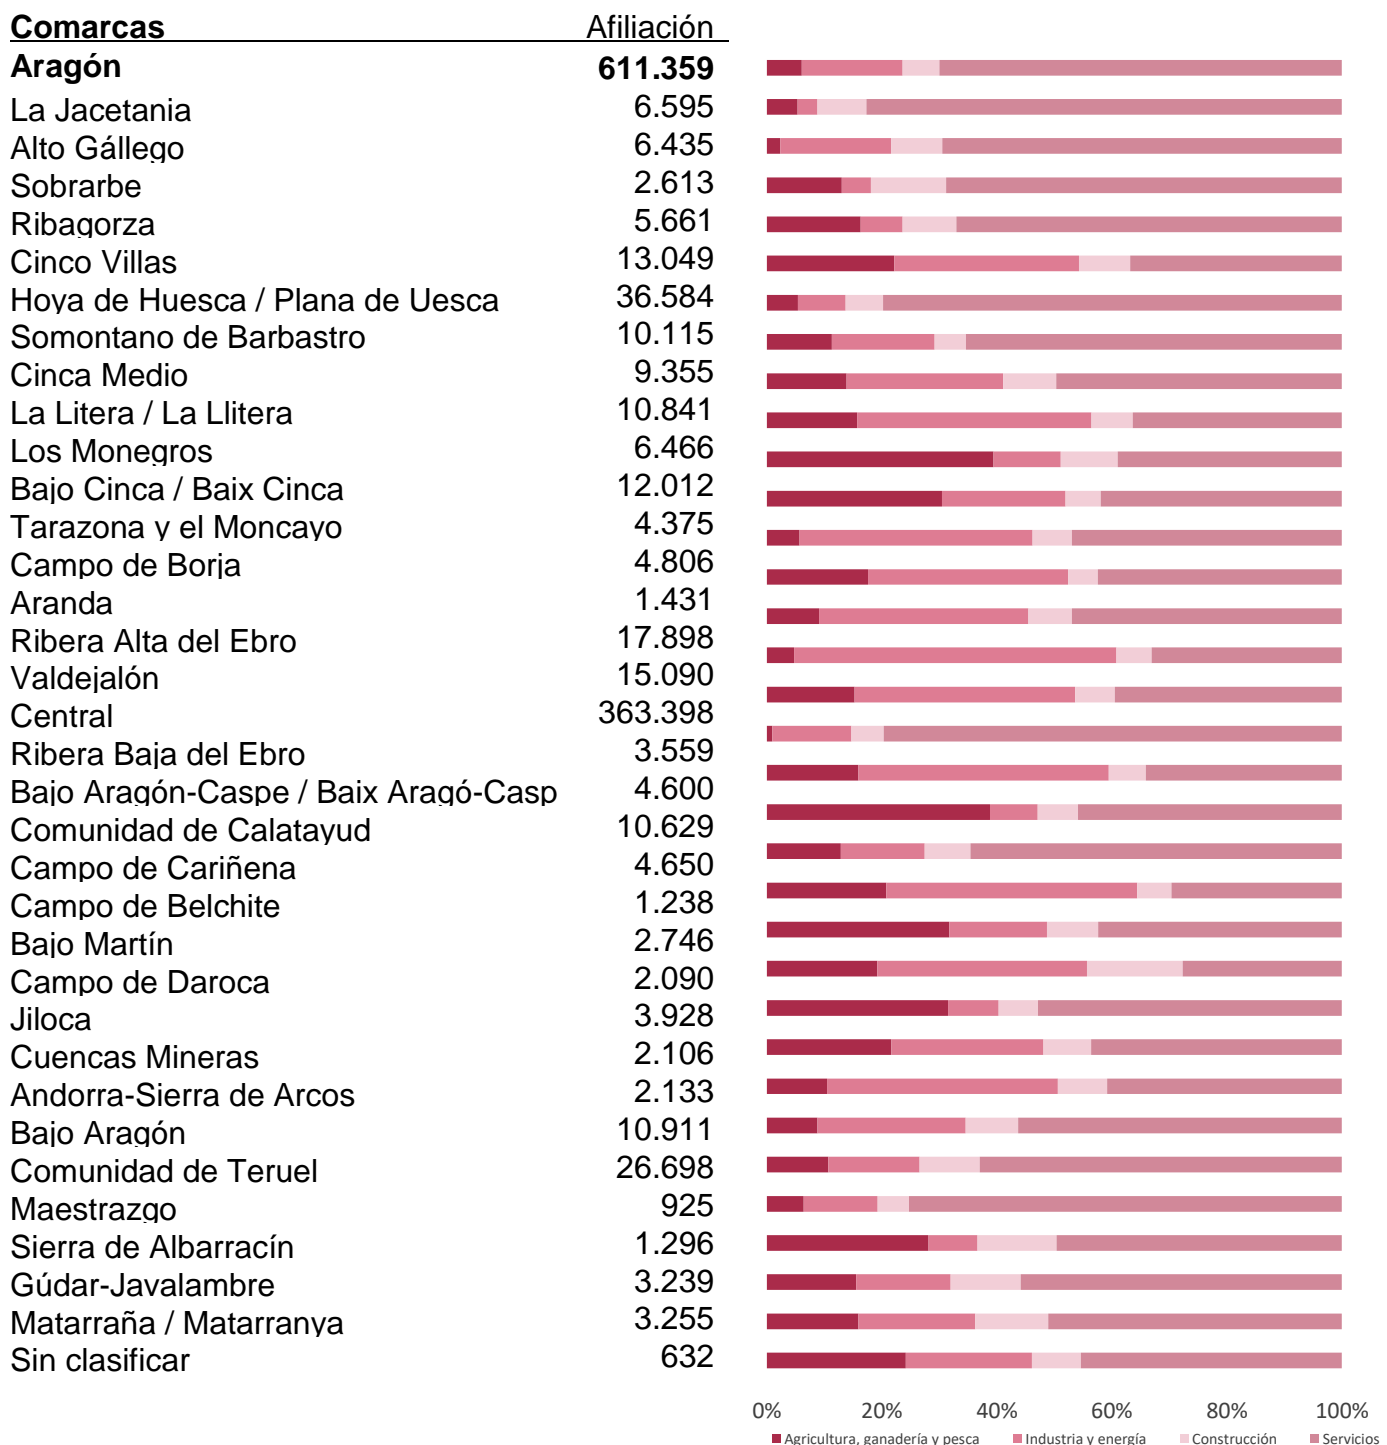

Régimen	Total	Hombres	Mujeres
Total	611.359	328.090	283.269
General	513.383	264.922	248.461
Minería	0	0	0
Autónomos	97.976	63.168	34.808

Afiliaciones por edad y sexo. Aragón.

Unidad: afiliación

Edad	Total	Hombres	Mujeres
Total	611.359	328.090	283.269
16-19	5.483	3.179	2.304
20-24	33.212	18.622	14.590
25-29	50.282	28.445	21.837
30-34	56.464	30.186	26.278
35-39	63.855	33.697	30.158
40-44	76.622	40.543	36.079
45-49	93.156	49.501	43.655
50-54	88.884	47.089	41.795
55-59	76.183	40.670	35.513
60-64	55.591	29.978	25.613
65-69	9.293	4.577	4.716
> 69	2.325	1.599	726
No consta	9	4	5

Autónomos por sector y sexo. Aragón.

Unidad: afiliación

Sector de actividad	Total	Hombres	Mujeres
Total	97.976	63.168	34.808
Agricultura, ganadería y pesca	17.234	13.005	4.229
Industria y energía	6.028	4.294	1.734
Construcción	11.424	10.230	1.194
Servicios	63.290	35.639	27.651

Afiliaciones por nacionalidad. Aragón.

Unidad: porcentaje

Afiliaciones por sectores de actividad. Aragón y comarcas.

Fuente: IAEST según datos de la Tesorería General Seguridad Social.

Más información

X @IAEST