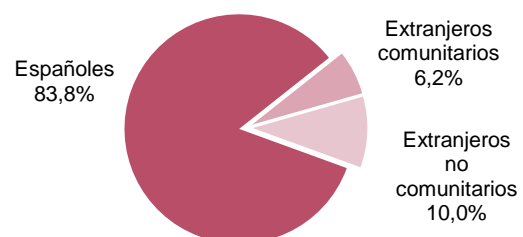

Afiliaciones por nacionalidad. Aragón.

Unidad: porcentaje