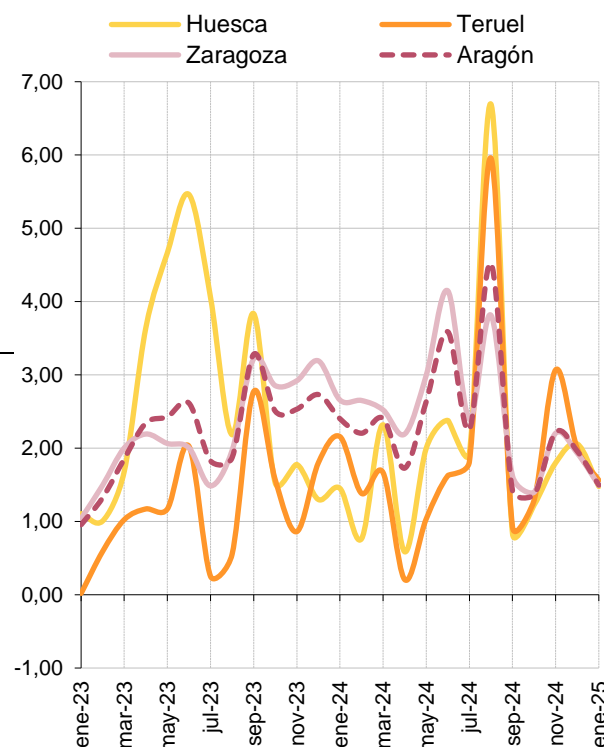

El número de afiliaciones en alta a la Seguridad Social en Aragón a fecha 31 de enero de 2025 ha sido de 611.359 lo que supone 9.016 afiliaciones más que en enero de 2024, un 1,5% de crecimiento en tasa de variación interanual. Los autónomos han perdido 285 afiliaciones en dicho periodo.

Afiliaciones en alta a la Seguridad Social y tasas de variación.

	Huesca	Teruel	Zaragoza	Aragón
Total de afiliaciones en alta	104.983	57.242	449.134	611.359
Variación mensual (%)	-0,85	-0,59	-0,94	-0,89
Variación interanual (%)	1,48	1,56	1,49	1,50

Tasas de variación mensual.

Unidad: porcentaje

Tasas de variación interanual. Evolución.

Unidad: porcentaje

Tasas de variación interanual.

Unidad: porcentaje

Afiliaciones por régimen de cotización y sexo. Aragón.

Régimen	Total	Hombres	Mujeres
Total	611.359	328.090	283.269
General	513.383	264.922	248.461
Minería	0	0	0
Autónomos	97.976	63.168	34.808

Afiliaciones por edad y sexo. Aragón.

Unidad: afiliación

Edad	Total	Hombres	Mujeres
Total	611.359	328.090	283.269
16-19	5.483	3.179	2.304
20-24	33.212	18.622	14.590
25-29	50.282	28.445	21.837
30-34	56.464	30.186	26.278
35-39	63.855	33.697	30.158
40-44	76.622	40.543	36.079
45-49	93.156	49.501	43.655
50-54	88.884	47.089	41.795
55-59	76.183	40.670	35.513
60-64	55.591	29.978	25.613
65-69	9.293	4.577	4.716
> 69	2.325	1.599	726
No consta	9	4	5