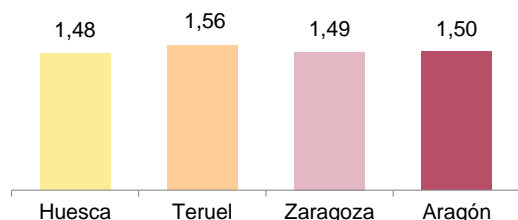

Afiliaciones en alta a la Seguridad Social y tasas de variación.

	Huesca	Teruel	Zaragoza	Aragón
Total de afiliaciones en alta	104.983	57.242	449.134	611.359
Variación mensual (%)	-0,85	-0,59	-0,94	-0,89
Variación interanual (%)	1,48	1,56	1,49	1,50

Tasas de variación mensual.

Unidad: porcentaje

Tasas de variación interanual. Evolución.

Unidad: porcentaje

Tasas de variación interanual.

Unidad: porcentaje

Afiliaciones por régimen de cotización y sexo. Aragón.

Régimen	Total	Hombres	Mujeres
Total	611.359	328.090	283.269
General	513.383	264.922	248.461
Minería	0	0	0
Autónomos	97.976	63.168	34.808

Afiliaciones por edad y sexo. Aragón.

Unidad: afiliación

Edad	Total	Hombres	Mujeres
Total	611.359	328.090	283.269
16-19	5.483	3.179	2.304
20-24	33.212	18.622	14.590
25-29	50.282	28.445	21.837
30-34	56.464	30.186	26.278
35-39	63.855	33.697	30.158
40-44	76.622	40.543	36.079
45-49	93.156	49.501	43.655
50-54	88.884	47.089	41.795
55-59	76.183	40.670	35.513
60-64	55.591	29.978	25.613
65-69	9.293	4.577	4.716
> 69	2.325	1.599	726
No consta	9	4	5