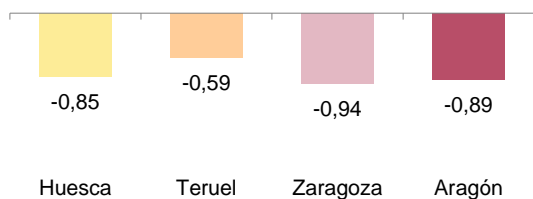

El número de afiliaciones en alta a la Seguridad Social en Aragón a fecha 31 de enero de 2025 ha sido de 611.359 lo que supone 9.016 afiliaciones más que en enero de 2024, un 1,5% de crecimiento en tasa de variación interanual. Los autónomos han perdido 285 afiliaciones en dicho periodo.

Afiliaciones en alta a la Seguridad Social y tasas de variación.

	Huesca	Teruel	Zaragoza	Aragón
Total de afiliaciones en alta	104.983	57.242	449.134	611.359
Variación mensual (%)	-0,85	-0,59	-0,94	-0,89
Variación interanual (%)	1,48	1,56	1,49	1,50

Tasas de variación mensual.

Unidad: porcentaje

Tasas de variación interanual. Evolución.

Unidad: porcentaje

Tasas de variación interanual.

Unidad: porcentaje

Afiliaciones por régimen de cotización y sexo. Aragón.