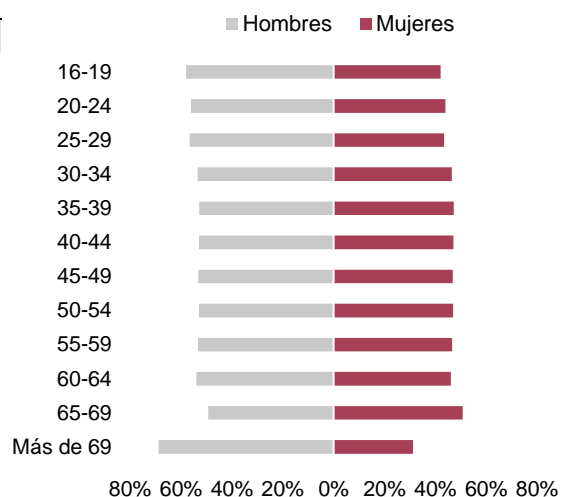

Afiliaciones en alta a la Seguridad Social y tasas de variación.

	Huesca	Teruel	Zaragoza	Aragón
Total de afiliaciones en alta	104.983	57.242	449.134	611.359
Variación mensual (%)	-0,85	-0,59	-0,94	-0,89
Variación interanual (%)	1,48	1,56	1,49	1,50

Tasas de variación mensual.

Unidad: porcentaje

Tasas de variación interanual. Evolución.

Unidad: porcentaje

Tasas de variación interanual.

Unidad: porcentaje

Afiliaciones por régimen de cotización y sexo. Aragón.

Régimen	Total	Hombres	Mujeres
Total	611.359	328.090	283.269
General	513.383	264.922	248.461
Minería	0	0	0
Autónomos	97.976	63.168	34.808

Afiliaciones por edad y sexo. Aragón.

Unidad: afiliación

Edad	Total	Hombres	Mujeres
Total	611.359	328.090	283.269
16-19	5.483	3.179	2.304
20-24	33.212	18.622	14.590
25-29	50.282	28.445	21.837
30-34	56.464	30.186	26.278
35-39	63.855	33.697	30.158
40-44	76.622	40.543	36.079
45-49	93.156	49.501	43.655
50-54	88.884	47.089	41.795
55-59	76.183	40.670	35.513
60-64	55.591	29.978	25.613
65-69	9.293	4.577	4.716
> 69	2.325	1.599	726
No consta	9	4	5