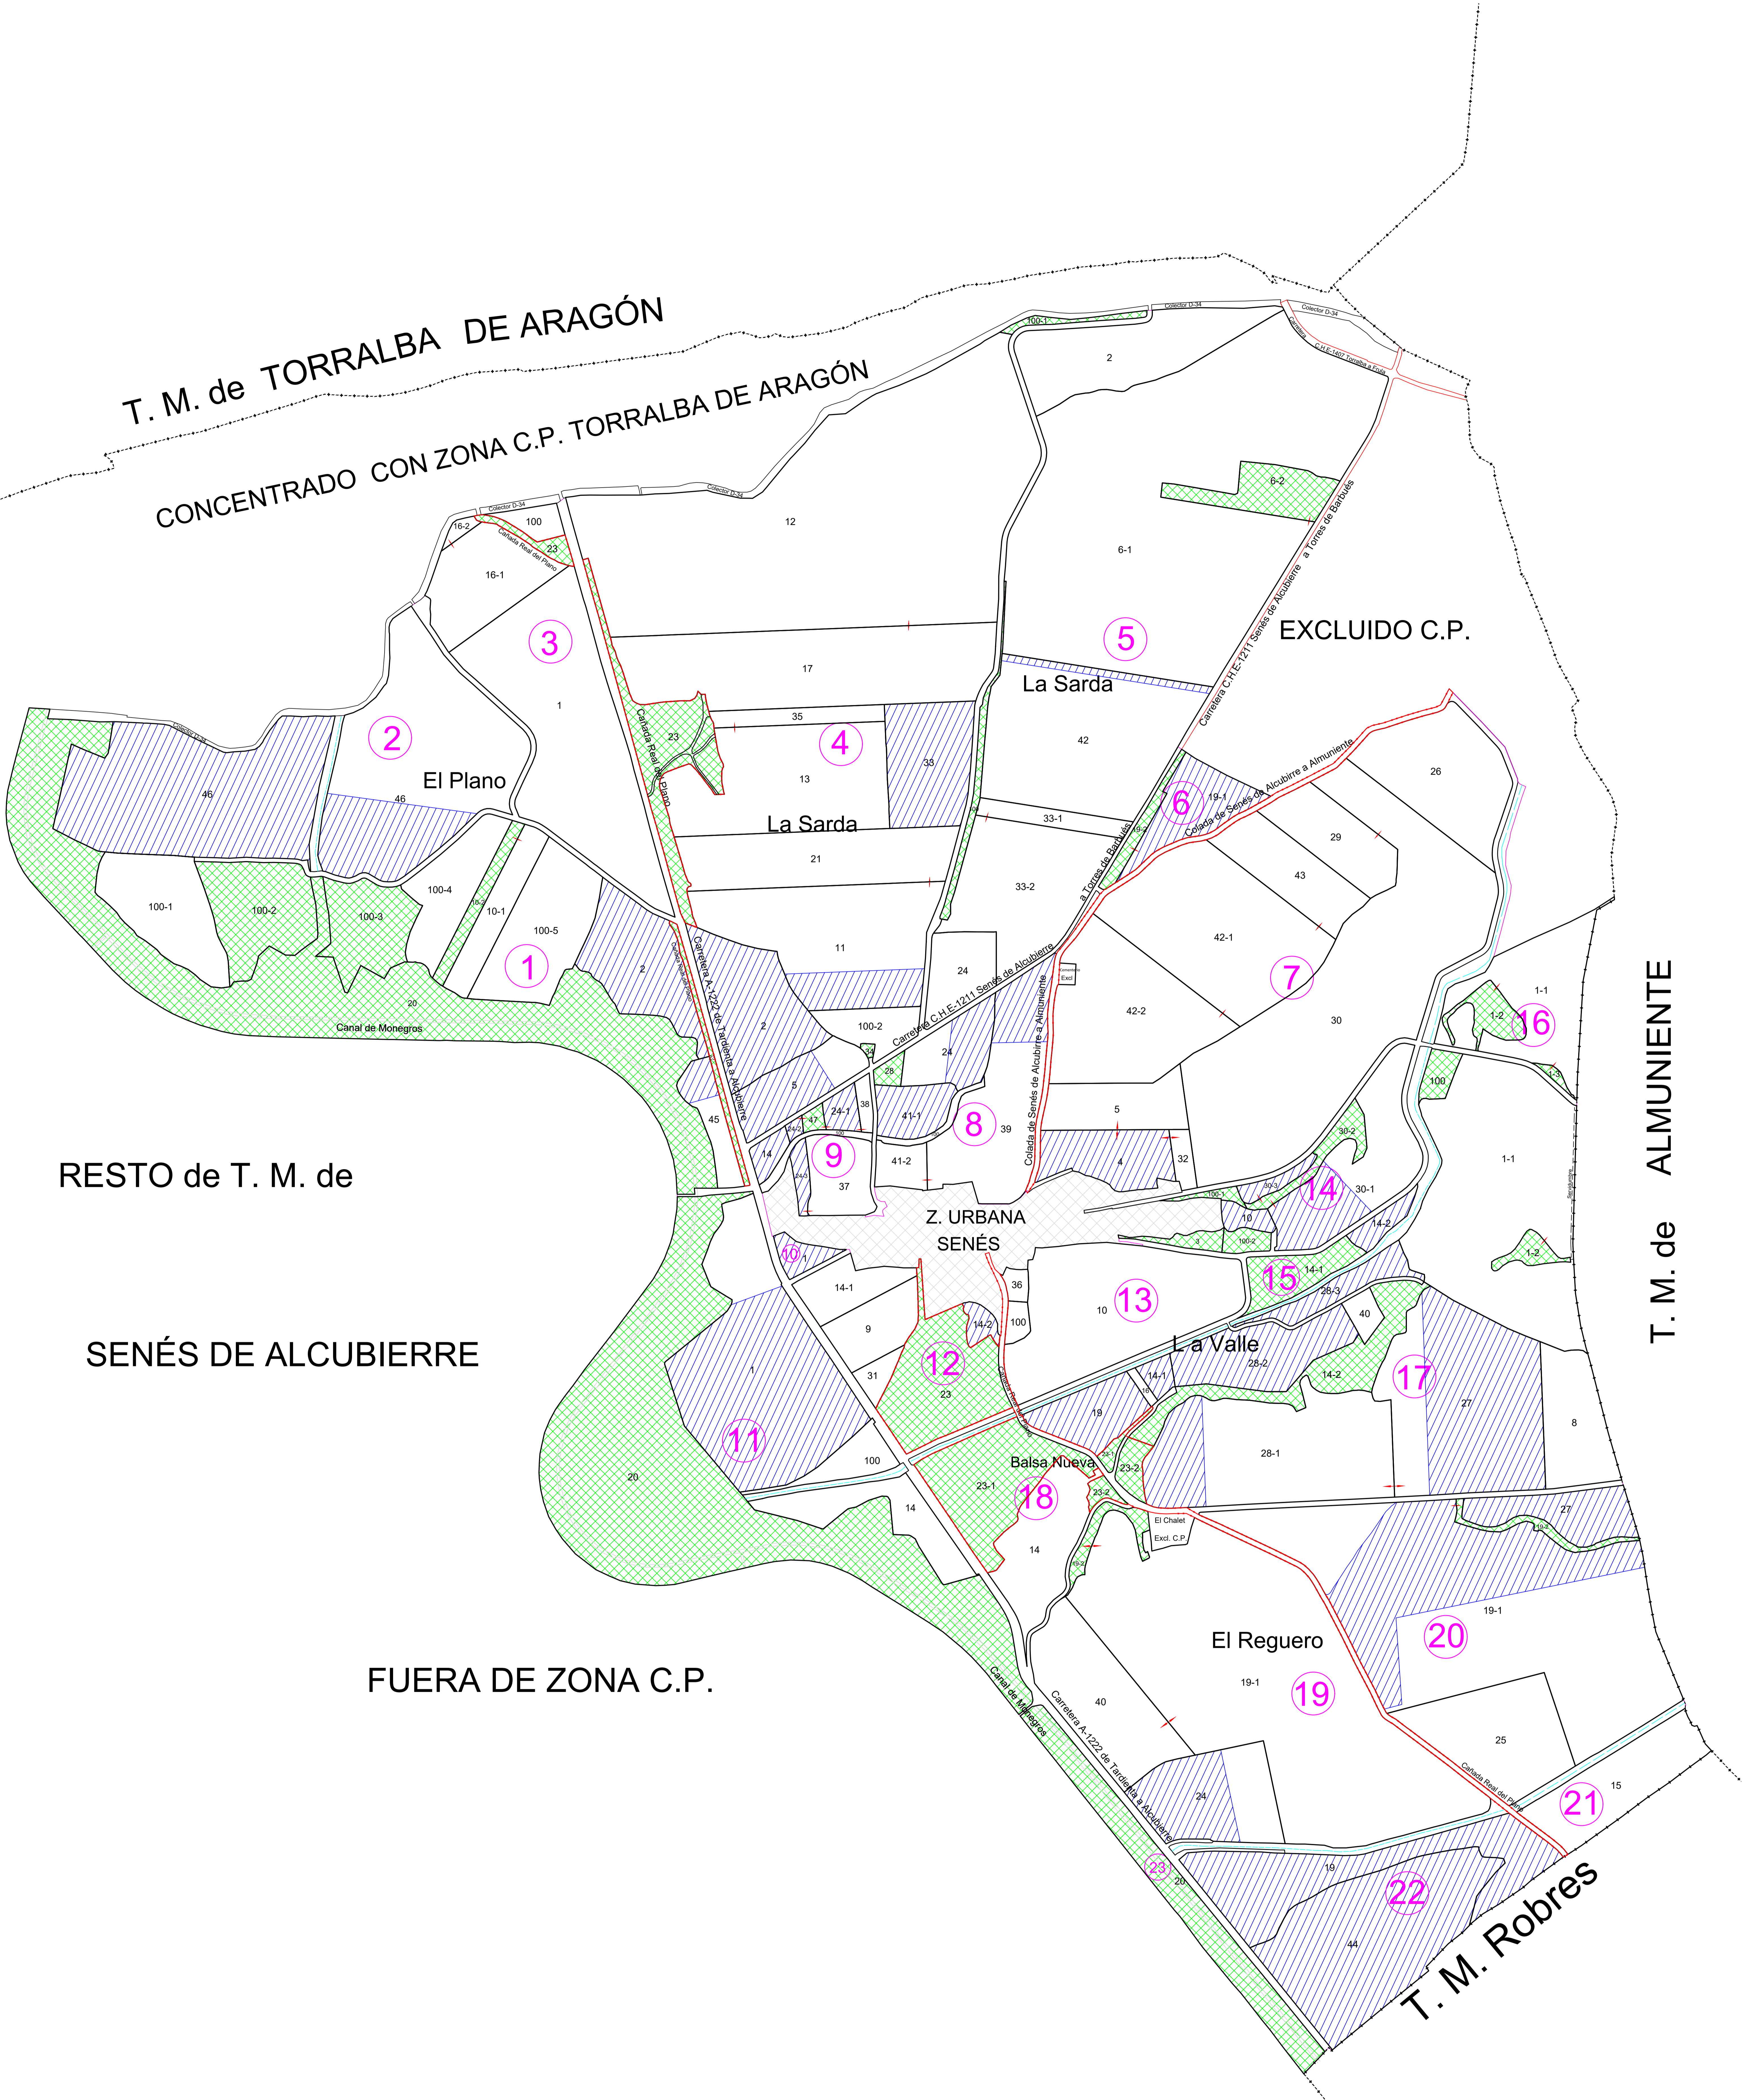

T. M. de TORRALBA DE ARAGÓN

CONCENTRADO CON ZONA C.P. TORRALBA DE ARAGÓN

EXCLUIDO C.P.

RESTO de T. M. de

SENÉS DE ALCUBIERRE

FUERA DE ZONA C.P.

T. M. de ALMUNIENTE

	REGADÍO (310,8290 ha)		LÍMITE TÉRMINO
	PRECARIO (96,5545 ha)		VÍA PECUARIA
	SECANO (78,5086 ha)		LÍNEA FINCA
			Nº DE MASA
			Nº DE PROPIETARIO

	GOBIERNO DE ARAGÓN Departamento de Agricultura, Ganadería y Alimentación Dirección General de Desarrollo Rural	
	Denominación del proyecto: PROYECTO DE CONCENTRACIÓN PARCELARIA DE LA ZONA DE REGADÍO DE SENÉS DE ALCUBIERRE (HUESCA)	
Denominación del plano: PLANO FINCAS DE REEMPLAZO CON SUPERFICIES CALIFICADAS DE SECANO, PRECARIO Y REGADÍO EN PROYECTO DE C.P.		
Provincia: HUESCA	Fecha: FEBRERO 2026	
N.º de plano: 6		