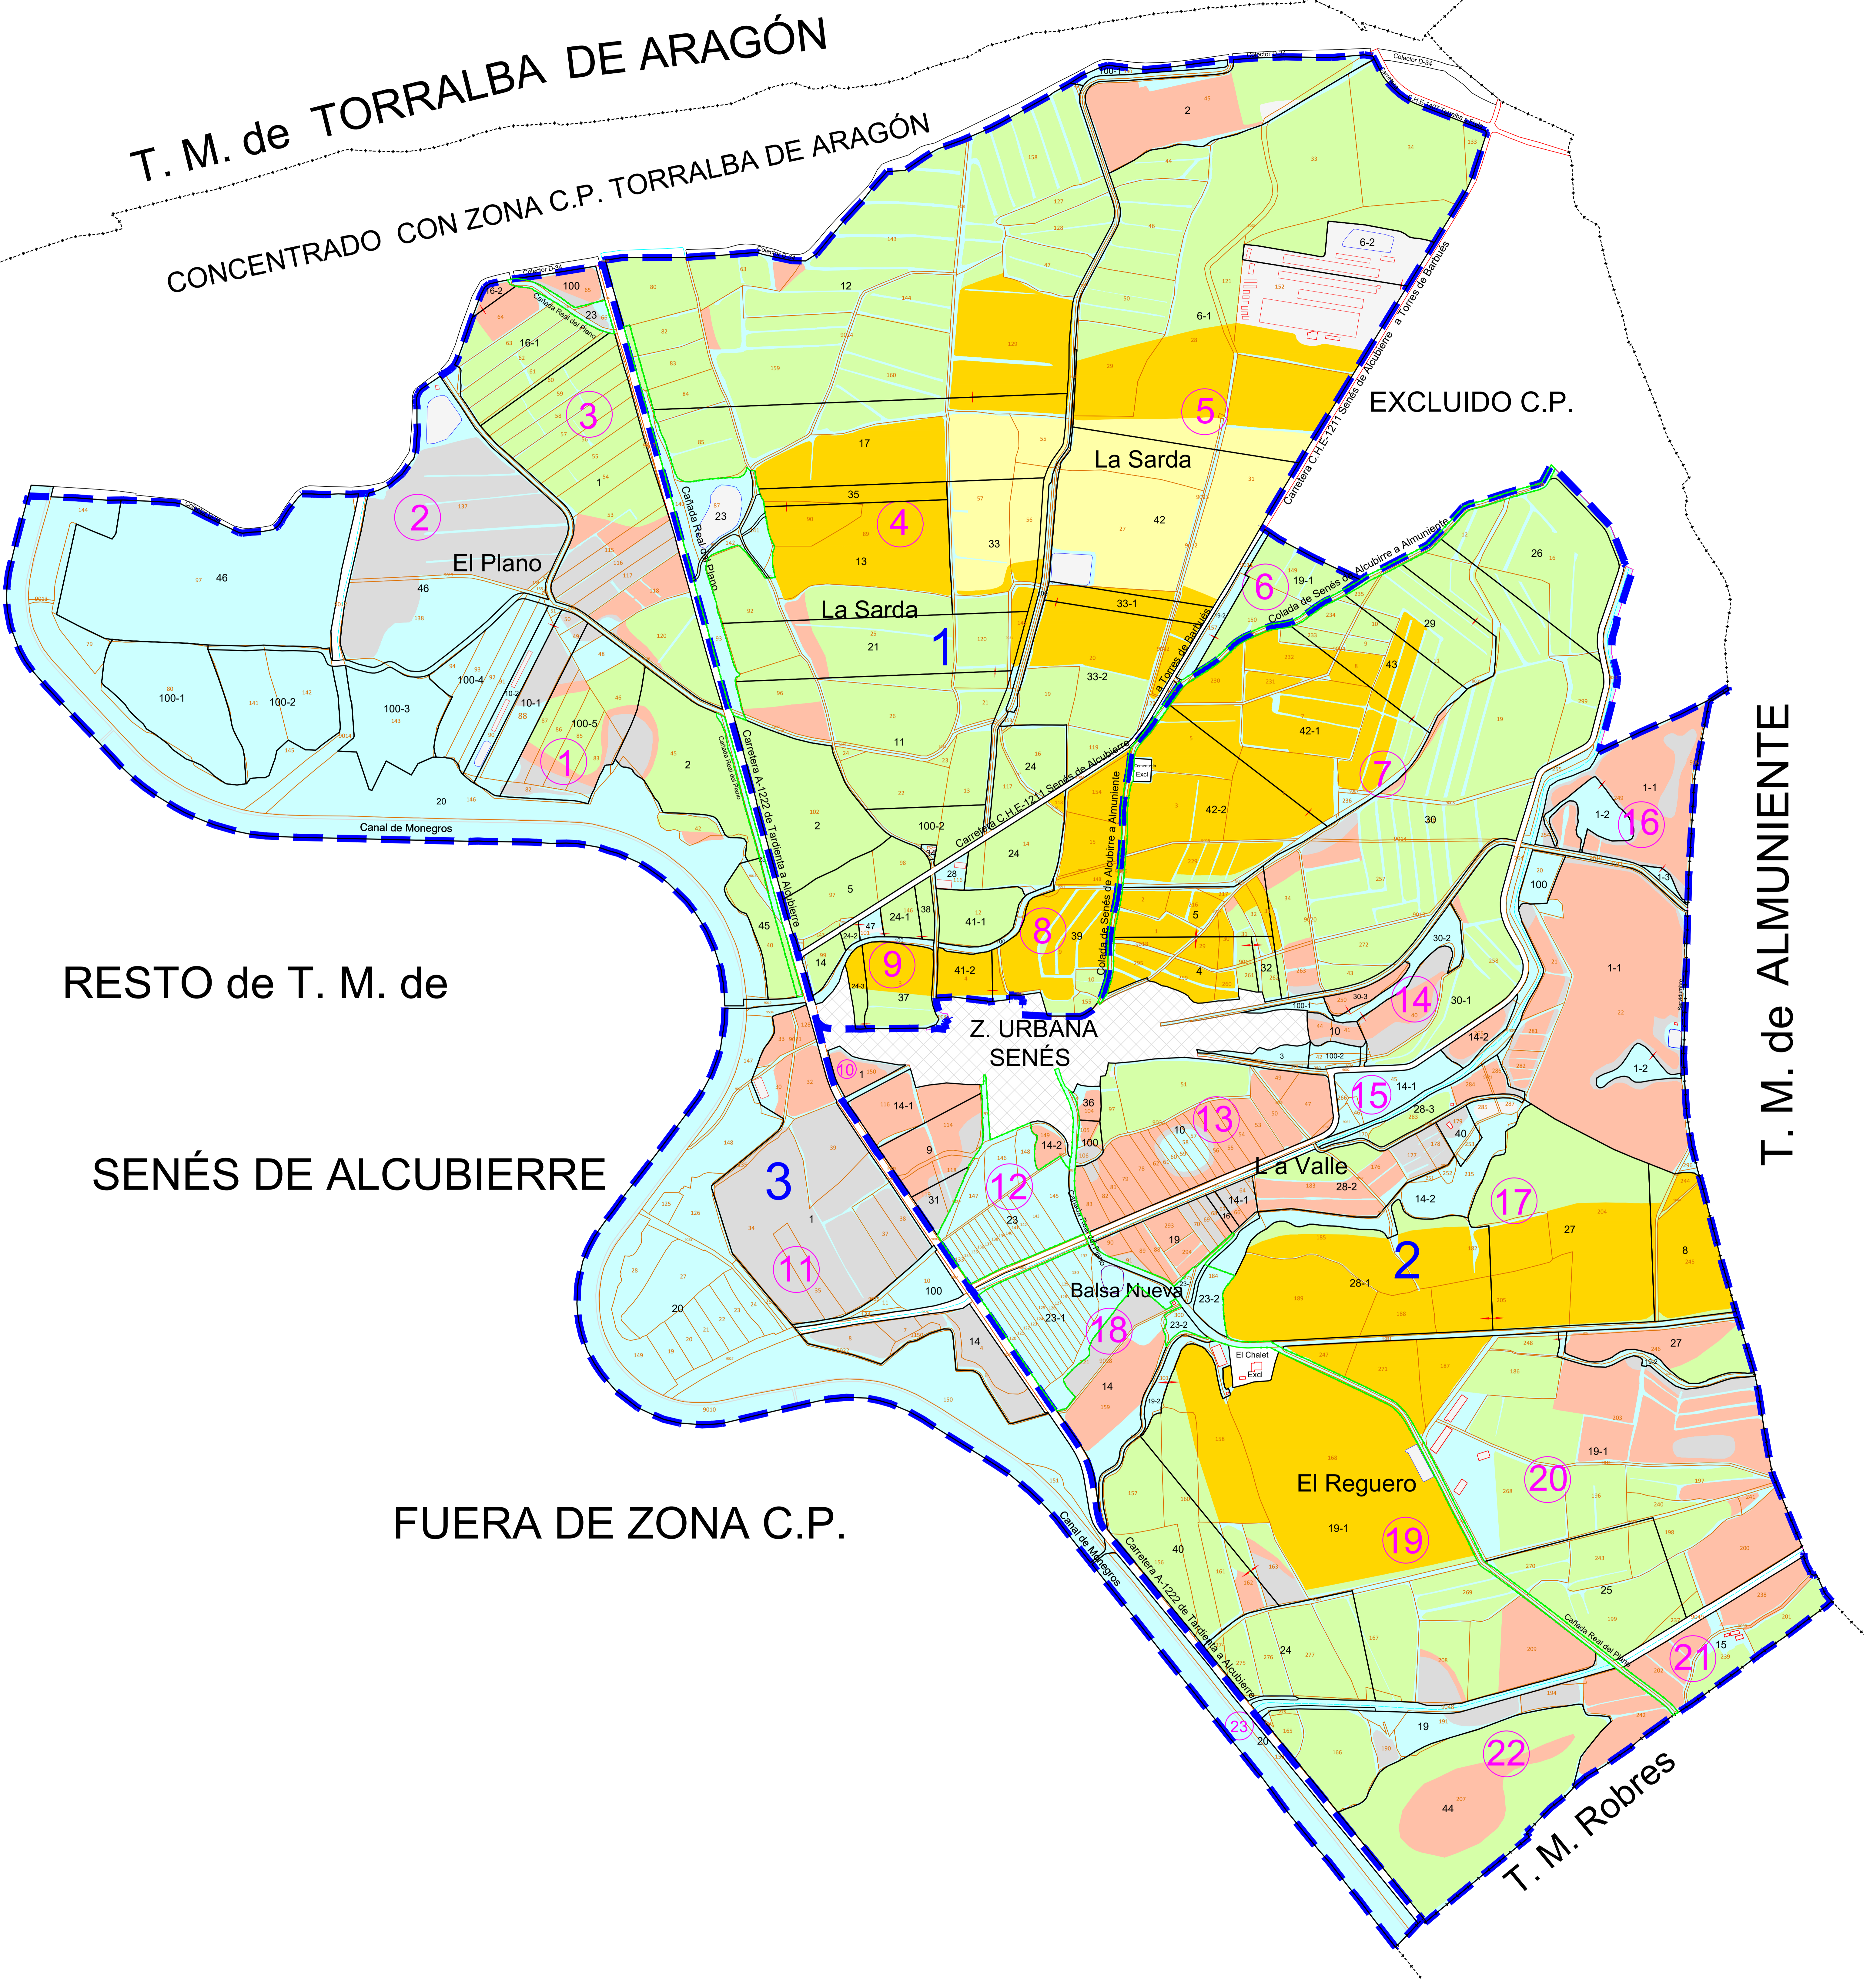

T. M. de TORRALBA DE ARAGÓN

CONCENTRADO CON ZONA C.P. TORRALBA DE ARAGÓN

EXCLUIDO C.P.

RESTO de T. M. de

SENÉS DE ALCUBIERRE

FUERA DE ZONA C.P.

T. M. de ALMUNIENTE

	PRIMERA
	SEGUNDA
	TERCERA
	CUARTA
	QUINTA
	SEXTA
	EXCLUIDO

	LÍMITE TÉRMINO
	LÍMITE POLÍGONO B. Prov.
	VÍA PECUARIA
	LÍNEA FINCA
	LÍNEA PARCELA
	Nº DE MASA
	Nº DE PROPIETARIO
	Nº DE PARCELA
	Nº POLÍGONO B. Prov.

Tragsatec

GOBIERNO DE ARAGÓN

Departamento de Agricultura, Ganadería y Alimentación

Dirección General de Desarrollo Rural

T.M. Torralba de Aragón

T.M. Senés de Alcubierre

T.M. Robres

PROYECTO DE CONCENTRACIÓN PARCELARIA DE LA ZONA DE REGADÍO DE SENÉS DE ALCUBIERRE (HUESCA)

PLANO FINCAS DE REEMPLAZO POL. 501 Y CLASIFICACIÓN

Provincia: HUESCA

Fecha: FEBRERO 2026

Escala: 1:4.000

Núm. de plano: 4