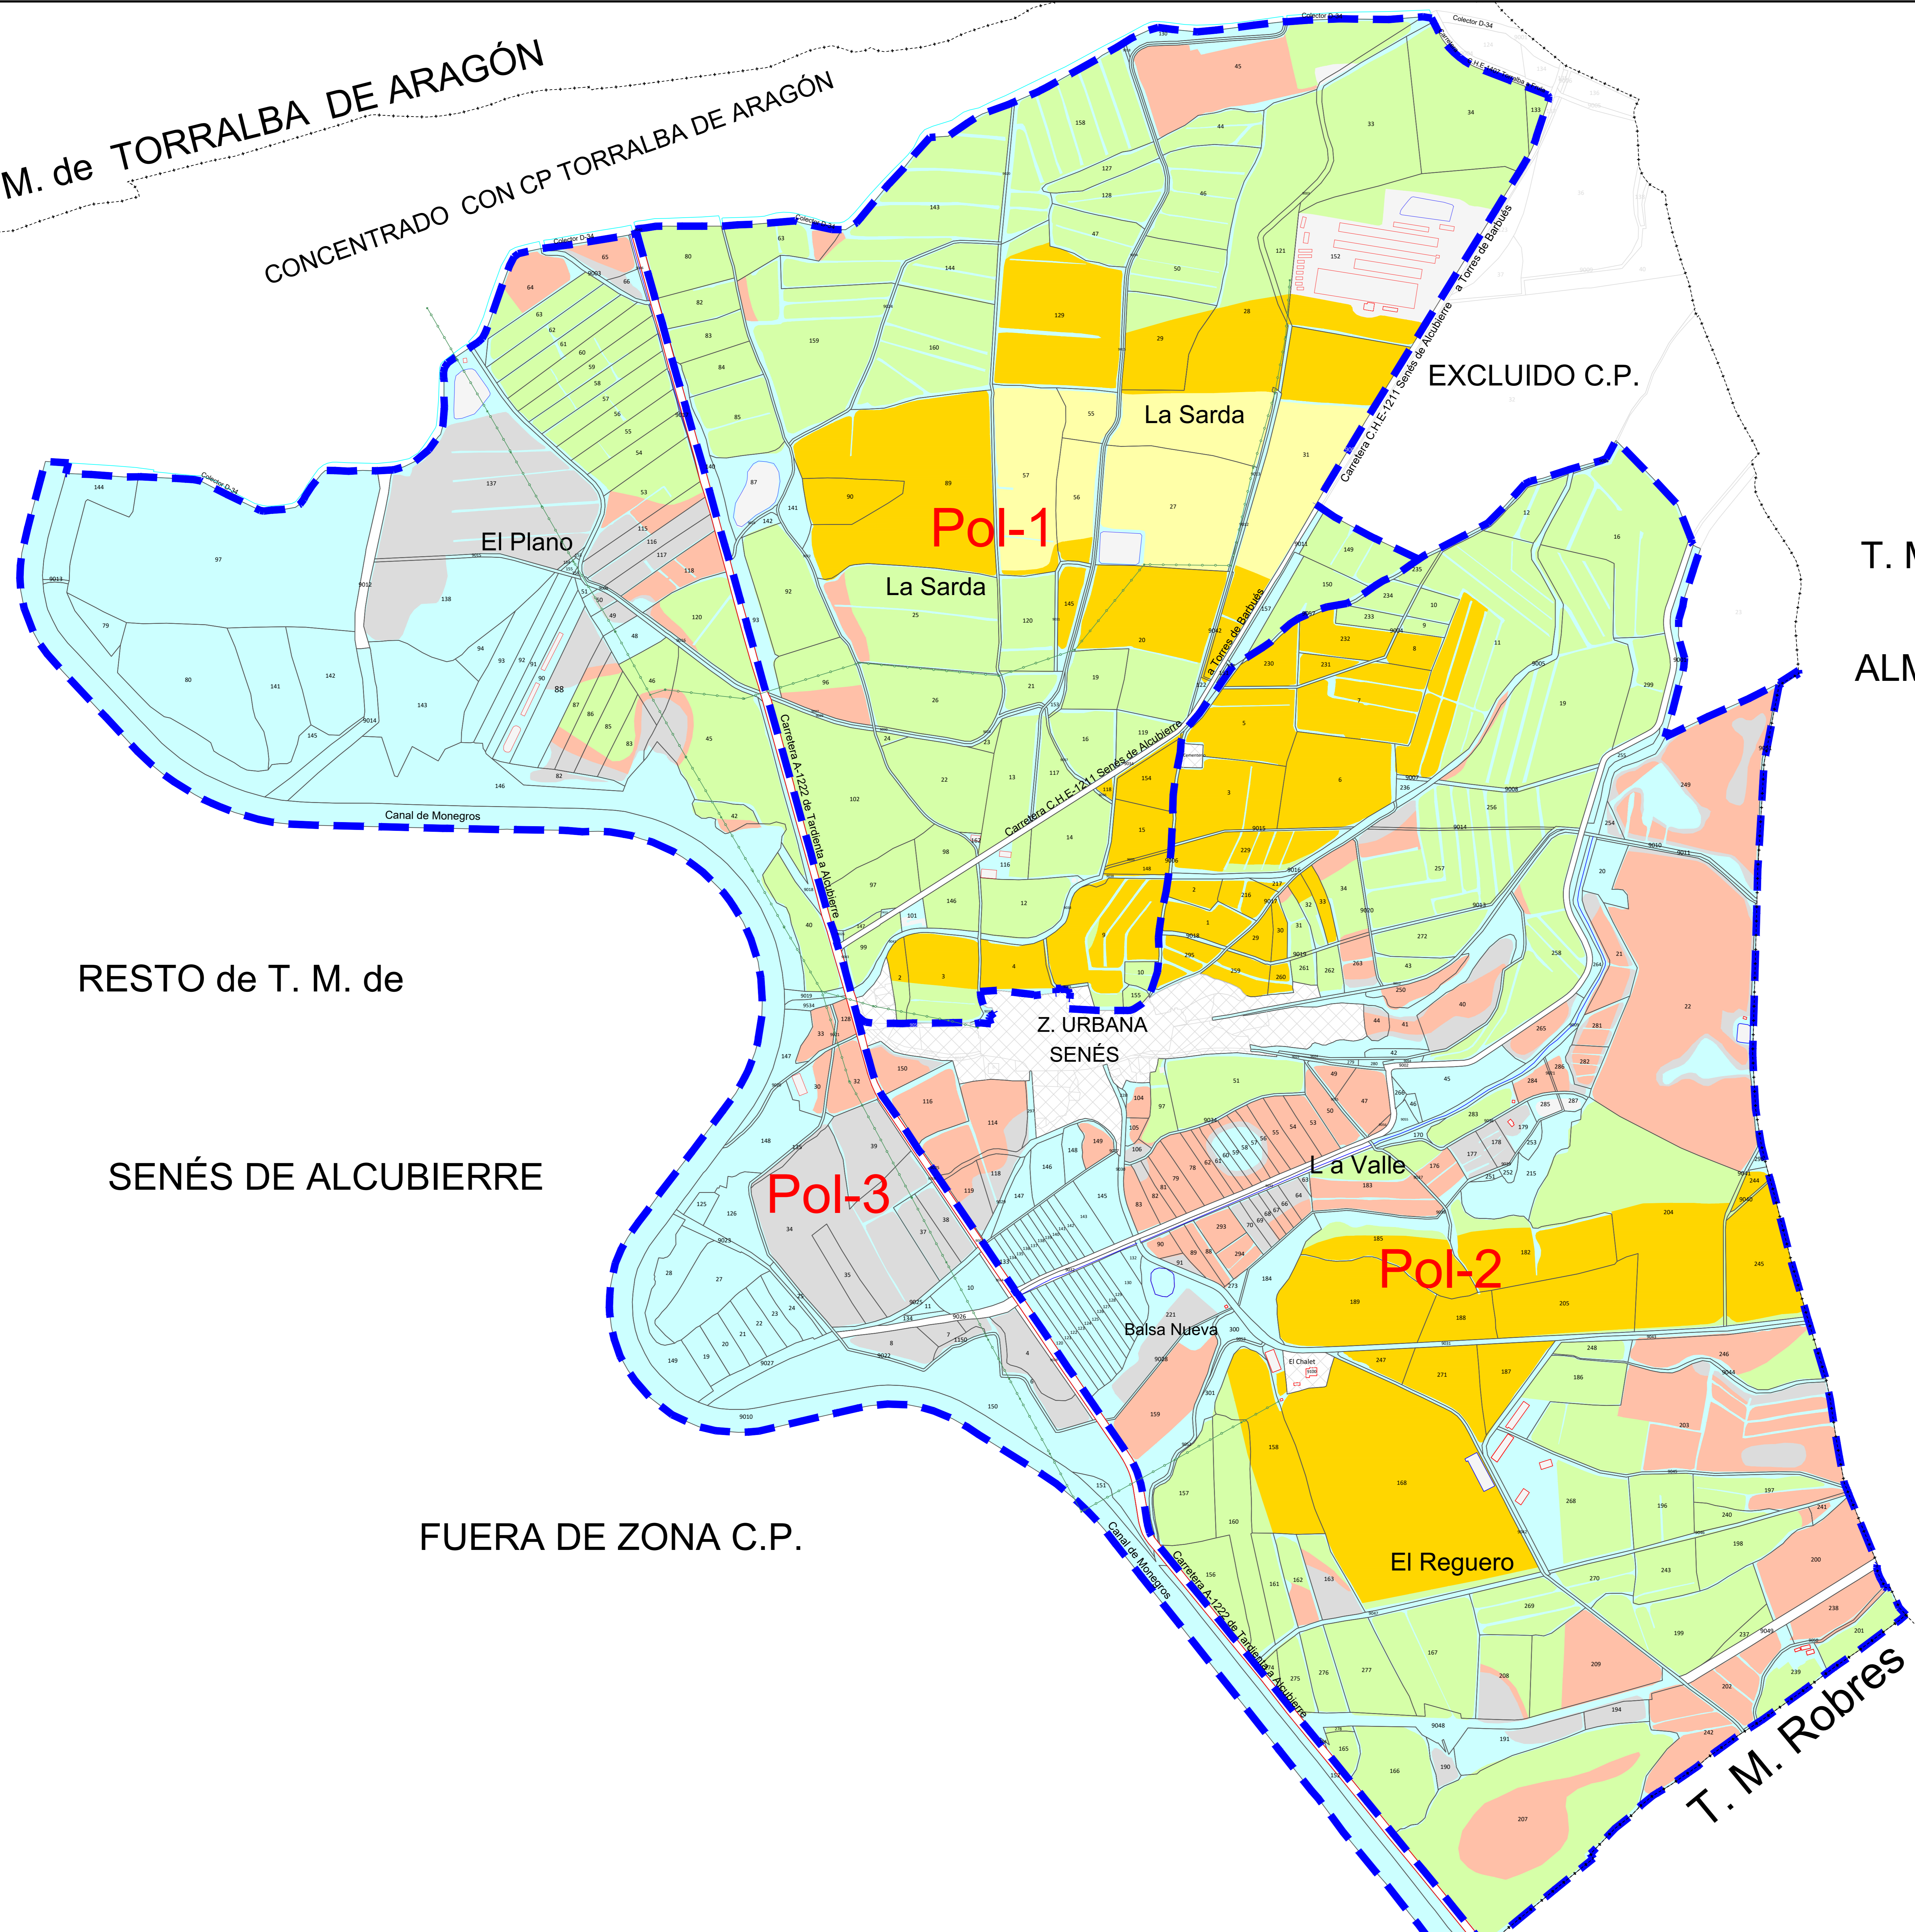

T. M. de TORRALBA DE ARAGÓN

CONCENTRADO CON CP TORRALBA DE ARAGÓN

EXCLUIDO C.P.

T. M. de
ALMUNIENTE

RESTO de T. M. de

SENÉS DE ALCUBIERRE

FUERA DE ZONA C.P.

T. M. Robres

	PRIMERA
	SEGUNDA
	TERCERA
	CUARTA
	QUINTA
	SEXTA
	REV.

	LÍMITE TÉRMINO
	LÍMITE POLÍGONO B. PROVISIONALES
	LÍNEA PARCELA
	TENDIDO ELÉCTRICO
	Nº DE PARCELA
	Nº POLÍGONO BASES PROVISIONALES

	GOBIERNO DE ARAGÓN Departamento de Agricultura, Ganadería y Alimentación Dirección General de Desarrollo Rural
	Bases provisionales de la concentración parcelaria de la zona de regadío de Senés de Alcañiz (Huesca) PLANO PARCELARIO DE BASES CON CLASES DE TIERRAS DE LOS POLÍGONOS 1, 2 y 3
Provincia: HUESCA	Fecha: FEBRERO 2026
Escala: 1:4.000	Núm. de plano: 2.1