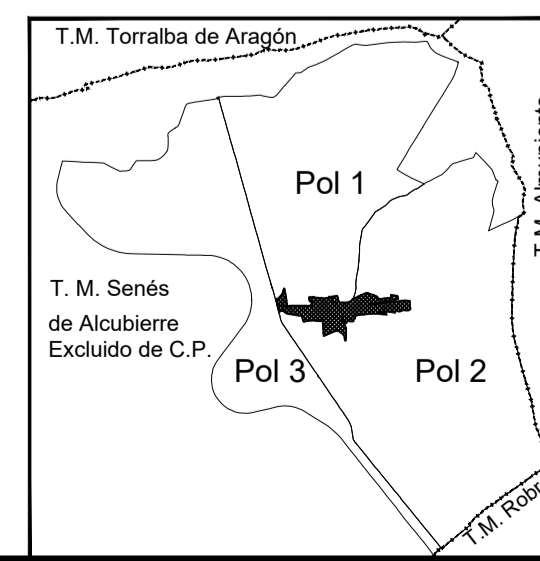

Pol. Bases Provisionales

	POLIGONO 1		POLIGONO 3
	POLIGONO 2		

GOBIERNO DE ARAGÓN		Departamento de Agricultura, Ganadería y Alimentación Dirección General de Desarrollo Rural	
Denominación del proyecto: BASES PROVISIONALES DE LA CONCENTRACIÓN PARCELARIA DE LA ZONA DE REGADÍO DE SENÉS DE ALCUBIERRE (HUESCA)			
Denominación del plano: PLANO GENERAL DE LA ZONA CON DISTRIBUCIÓN DE POLÍGONOS DE BASES			
Provincia HUESCA	Fecha FEBRERO 2026	Escala 1:12.000	Núm. de plano: 2

T. M. de TORRALBA DE ARAGÓN

T. M. de ROBRES

T. M. de
ALMUNIENTE

T. M. de TORRALBA DE ARAGÓN

CONCENTRADO CON CP TORRALBA DE ARAGÓN

Z. URBANA
SENÉS

Pol-4

El Plano

Pol-1

La Sarda

Pol-3

La Valle

Balsa Nueva

Pol-2

El Reguero

Pol-8