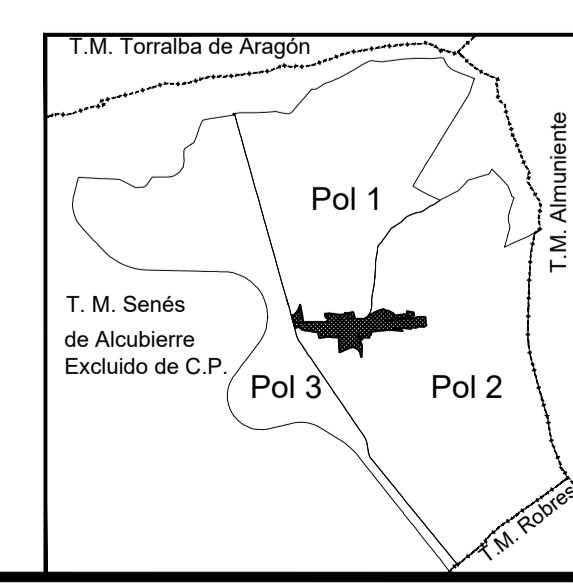

SIMBOLOGÍA:	OBSERVACIONES:
— LIMITE DE COMARCAS	ELABORACIÓN: INSTITUTO GEOGRÁFICO DE ARAGÓN
— NOMBRE DE COMARCAS	FUENTES DE INFORMACIÓN: INSTITUTO GEOGRÁFICO DE ARAGÓN
— NOMBRE DE MUNICIPIOS	EPSO 2000, EPSO (F7586) (17/01/2016)
— Apéndice	FECHA: 2016

COMARCAS Y MUNICIPIOS DE ARAGÓN

		Departamento de Agricultura, Ganadería y Alimentación Dirección General de Desarrollo Rural	
Denominación del proyecto: Bases Provisionales y Proyecto de Concentración Parcelaria de la Zona de Regadío de Senés de Alcubierre (Huesca)			
Denominación del plano: SITUACIÓN Y EMPLAZAMIENTO			
Provincia	Fecha	Escala	Núm. de plano:
HUESCA	FEBRERO 2026	VARIAS	1