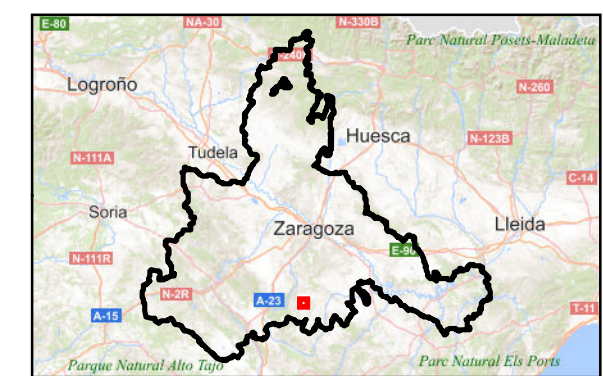

**INFORME CUATRIMESTRAL
PARQUE EÓLICO COMETA II
T.M AGUILÓN, AZUARA
HERRERA DE LOS NAVARROS
| ZARAGOZA**

Leyenda

Kernel cogujada común

- 0 - 50 %
- 50 - 95 %
- 95 - 100 %

- Cogujada común
- PE La Cometa II

**PLANO 11. CONTACTOS COGUJADA
COMÚN Y KERNEL DENSIDAD**

1:15.000

Elipsoide Internacional Proyección UTM. ETRS 1989, Huso 30N.
MTN del IGN, proporcionado por el servidor WMS del IGN.

PROMOTOR

Lucía Onrubia Ramón
Graduada en Biología

ideas
medioambientales

San Sebastián 19 - 20205 Alfocea - 195010710 | ideas@ideas-medioambientales.com | ideasmedioambientales.com