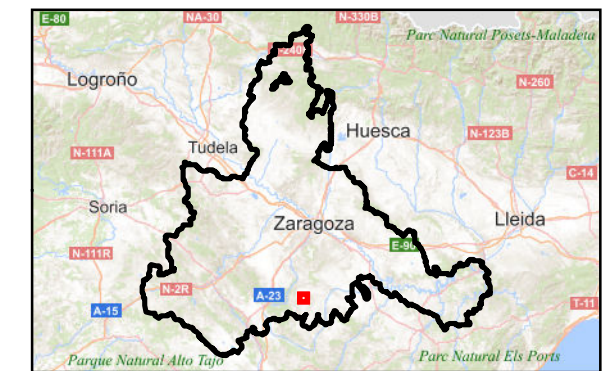

**INFORME CUATRIMESTRAL
PARQUE EÓLICO COMETA II
T.M AGUILÓN, AZUARA
HERRERA DE LOS NAVARROS
| ZARAGOZA**

Leyenda

- Punto de Observación Cometa II 1
- PE La Cometa II

**PLANO 15. CONTACTOS USO ESPACIO
PUNTO OBSERVACIÓN 1**

1:15.000

Elipsoide Internacional Proyección UTM. ETRS 1989, Huso 30N.
MTN del IGN, proporcionado por el servidor WMS del IGN.

Leyenda fauna

- *Alauda arvensis*
- *Alectoris rufa*
- *Aquila chrysaetos*
- *Calandrella brachydactyla*
- *Carduelis carduelis*
- *Circaetus gallicus*
- *Corvus corone*
- *Coturnix coturnix*
- *Emberiza calandra*
- *Falco tinnunculus*
- *Ficedula hypoleuca*
- *Galerida cristata*
- *Hirundo rustica*
- *Linaria cannabina*
- *Melanocorypha calandra*
- *Milvus milvus*
- *Phylloscopus trochilus*
- *Pica pica*
- *Streptopelia turtur*
- *Turdus merula*
- *Upupa epops*

PROMOTOR

Lucía Onrubia Ramón
Graduada en Biología

ideas
medioambientales

Sin Sesión 19 - 20205 Albuete 195/610710 | ideas@ideas-medioambientales.com | ideasmedioambientales.com