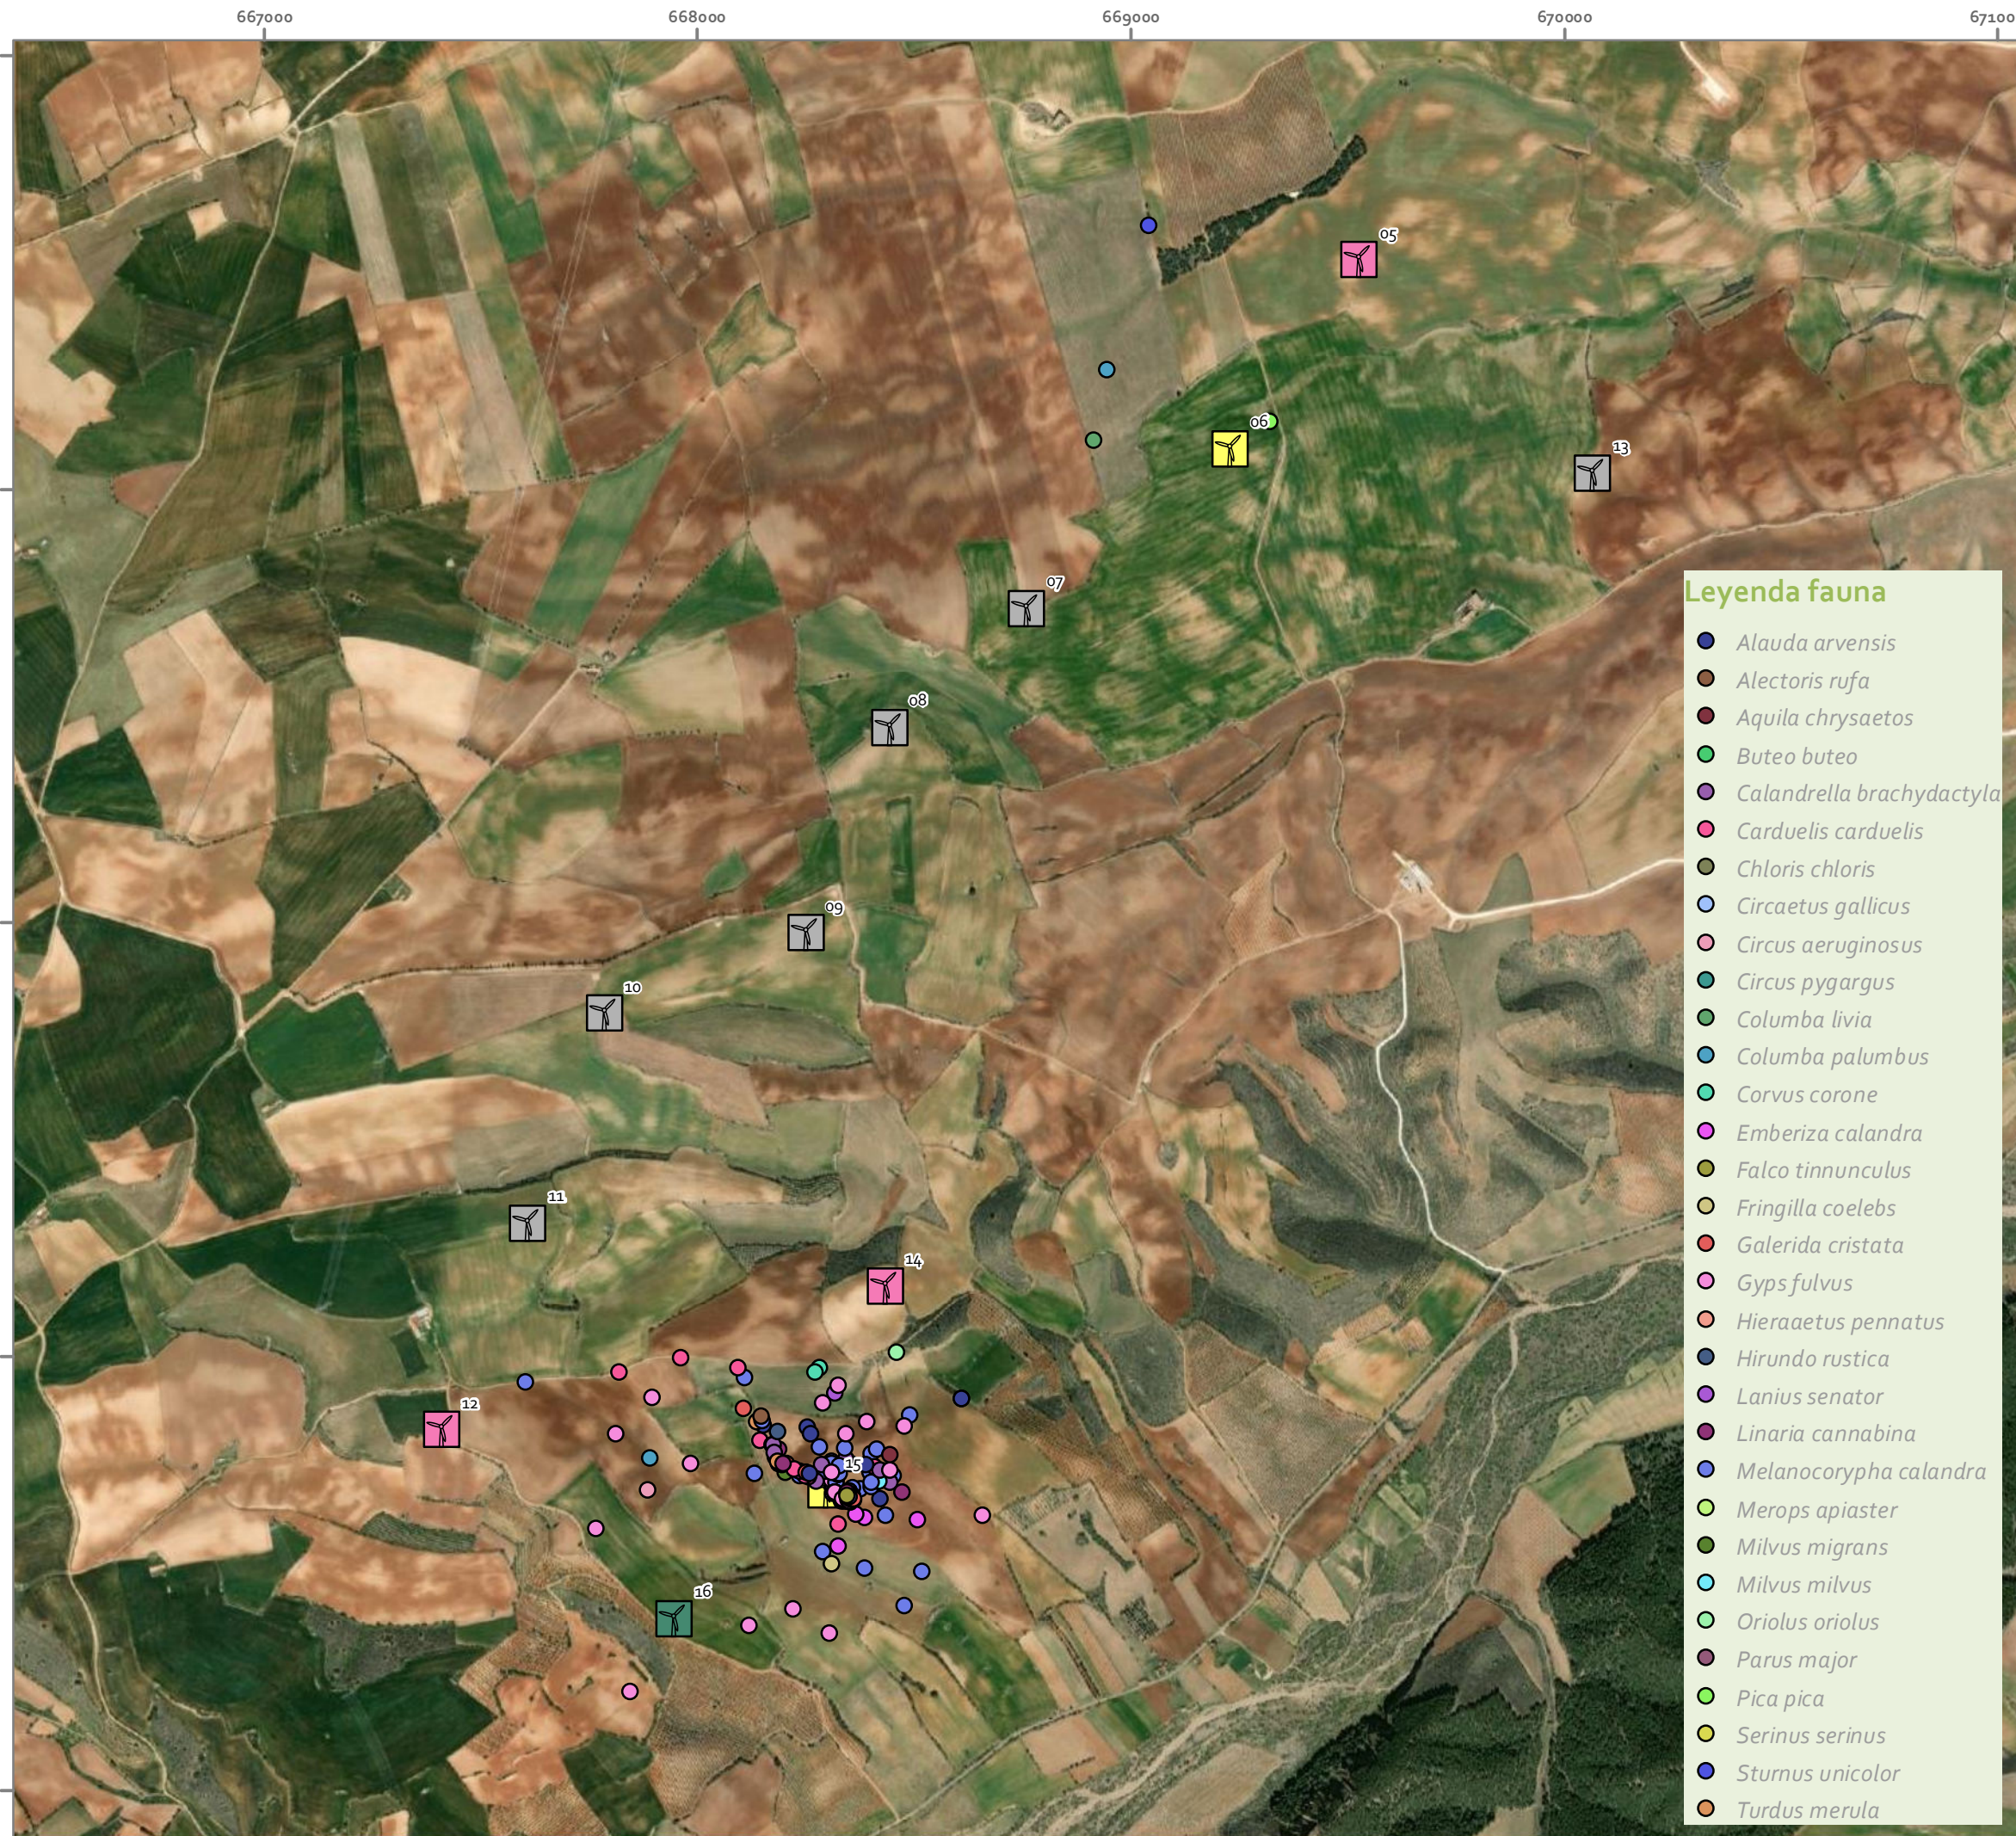

1. **Leyenda fauna**
2. *Alauda arvensis*
   - *Alectoris rufa*
   - *Aquila chrysaetos*
   - *Buteo buteo*
   - *Calandrella brachydactyla*
   - *Carduelis carduelis*
   - *Chloris chloris*
   - *Circaetus gallicus*
   - *Circus aeruginosus*
   - *Circus pygargus*
   - *Columba livia*
   - *Columba palumbus*
   - *Corvus corone*
   - *Emberiza calandra*
   - *Falco tinnunculus*
   - *Fringilla coelebs*
   - *Galerida cristata*
   - *Gyps fulvus*
   - *Hieraaetus pennatus*
   - *Hirundo rustica*
   - *Lanius senator*
   - *Linaria cannabina*
   - *Melanocorypha calandra*
   - *Merops apiaster*
   - *Milvus migrans*
   - *Milvus milvus*
   - *Oriolus oriolus*
   - *Parus major*
   - *Pica pica*
   - *Serinus serinus*
   - *Sturnus unicolor*
   - *Turdus merula*