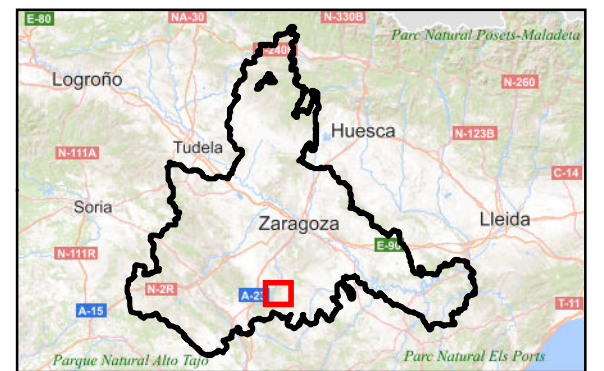

INFORME CUATRIMESTRAL PARQUE EÓLICO COMETA II T.M AGUILÓN, AZUARA HERRERA DE LOS NAVARROS | ZARAGOZA

Leyenda

- PE La Cometa II
- Puntos observación ZEPA
- Recorrido ZEPA
- ZEPA Río Huervas y Las Planas

PLANO 22. CONTACTOS RAPACES ZEPA

1:50.000

0 1.250 2.500 m

Elipsoide Internacional Proyección UTM. ETRS 1989, Huso 30N.
MTNdel IGN, proporcionado por el servidor WMS del IGN.

PROMOTOR

Lucía Onrubia Ramón
Graduada en Biología

ideas
medioambientales

San Sebastián 19 - 20205 Alheto - t 957670710 • ideas@ideasmedioambientales.com • ideasmedioambientales.com