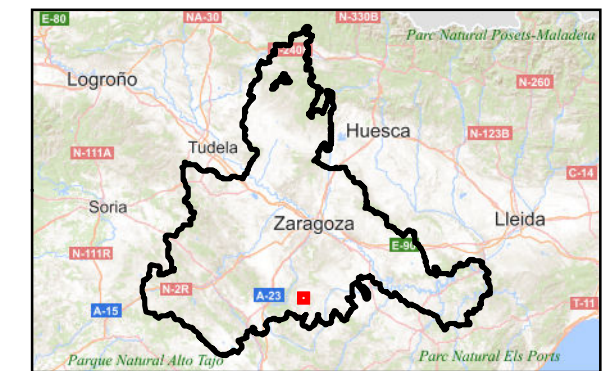

**INFORME CUATRIMESTRAL
PARQUE EÓLICO COMETA II
T.M AGUILÓN, AZUARA
HERRERA DE LOS NAVARROS
| ZARAGOZA**

Leyenda

- Punto de Observación Cometa II 2
- PE La Cometa II

**PLANO 16. CONTACTOS USO ESPACIO
PUNTO OBSERVACIÓN 2**

1:15.000

Elipsoide Internacional Proyección UTM. ETRS 1989, Huso 30N.
MTN del IGN, proporcionado por el servidor WMS del IGN.

Leyenda fauna

- *Alauda arvensis*
- *Alectoris rufa*
- *Aquila chrysaetos*
- *Calandrella brachydactyla*
- *Carduelis carduelis*
- *Circaetus gallicus*
- *Corvus corone*
- *Coturnix coturnix*
- *Emberiza calandra*
- *Falco tinnunculus*
- *Ficedula hypoleuca*
- *Galerida cristata*
- *Hirundo rustica*
- *Linaria cannabina*
- *Melanocorypha calandra*
- *Milvus milvus*
- *Phylloscopus trochilus*
- *Pica pica*
- *Streptopelia turtur*
- *Turdus merula*
- *Upupa epops*

PROMOTOR

Lucía Onrubia Ramón
Graduada en Biología

ideas
medioambientales

San Sebastián 19 - 20205 Alheto - t 957670710 - ideas@ideas-medioambientales.com - ideasmedioambientales.com