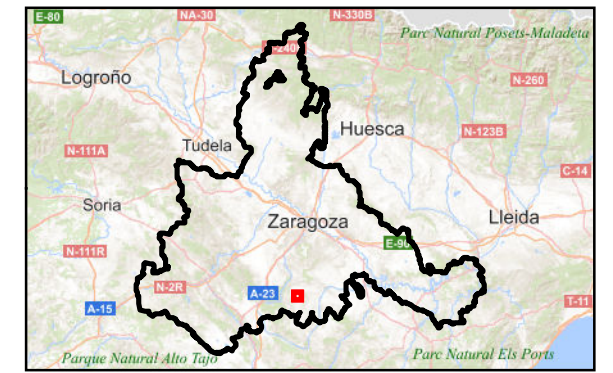

**INFORME CUATRIMESTRAL
PARQUE EÓLICO COMETA II
T.M AGUILÓN, AZUARA
HERRERA DE LOS NAVARROS
| ZARAGOZA**

Leyenda

PE La Cometa II

**PLANO 13. CONTACTOS OTRAS
ESPECIES DE INTERÉS**

1:15.000

Elipsoide Internacional Proyección UTM. ETRS 1989, Huso 30N.
MTNdel IGN, proporcionado por el servidor WMS del IGN.

PROMOTOR

Leyenda fauna

- *Apus apus*
- *Chloris chloris*
- *Columba livia*
- *Delichon urbicum*
- *Meles meles*
- *Merops apiaster*
- *Serinus serinus*
- *Streptopelia turtur*

Lucía Onrubia Ramón
Graduada en Biología

ideas
medioambientales

San Sebastián 19 - 20205 Alfocea - 195707210 | ideas@ideasmedioambientales.com | ideasmedioambientales.com