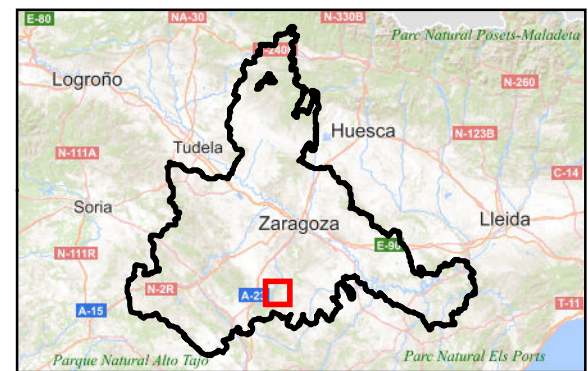

**INFORME CUATRIMESTRAL
PARQUE EÓLICO COMETA II
T.M AGUILÓN, AZUARA
HERRERA DE LOS NAVARROS
| ZARAGOZA**

Leyenda

- PE La Cometa II
- Puntos observación ZEPA
- Recorrido ZEPA
- ZEPA Río Huervas y Las Planas

PLANO 23. CONTACTOS ÁGUILA CALZADA Y KERNEL DENSIDAD
1:50.000

0 1.250 2.500 m

Elipsoide Internacional Proyección UTM. ETRS 1989, Huso 30N.
MTN del IGN, proporcionado por el servidor WMS del IGN.

PROMOTOR

Lucía Onrubia Ramón
Graduada en Biología

ideas
medioambientales

Sin Sesión 19 - 20205 Albedate 19570710 ideas@ideasmedioambientales.com ideasmedioambientales.com