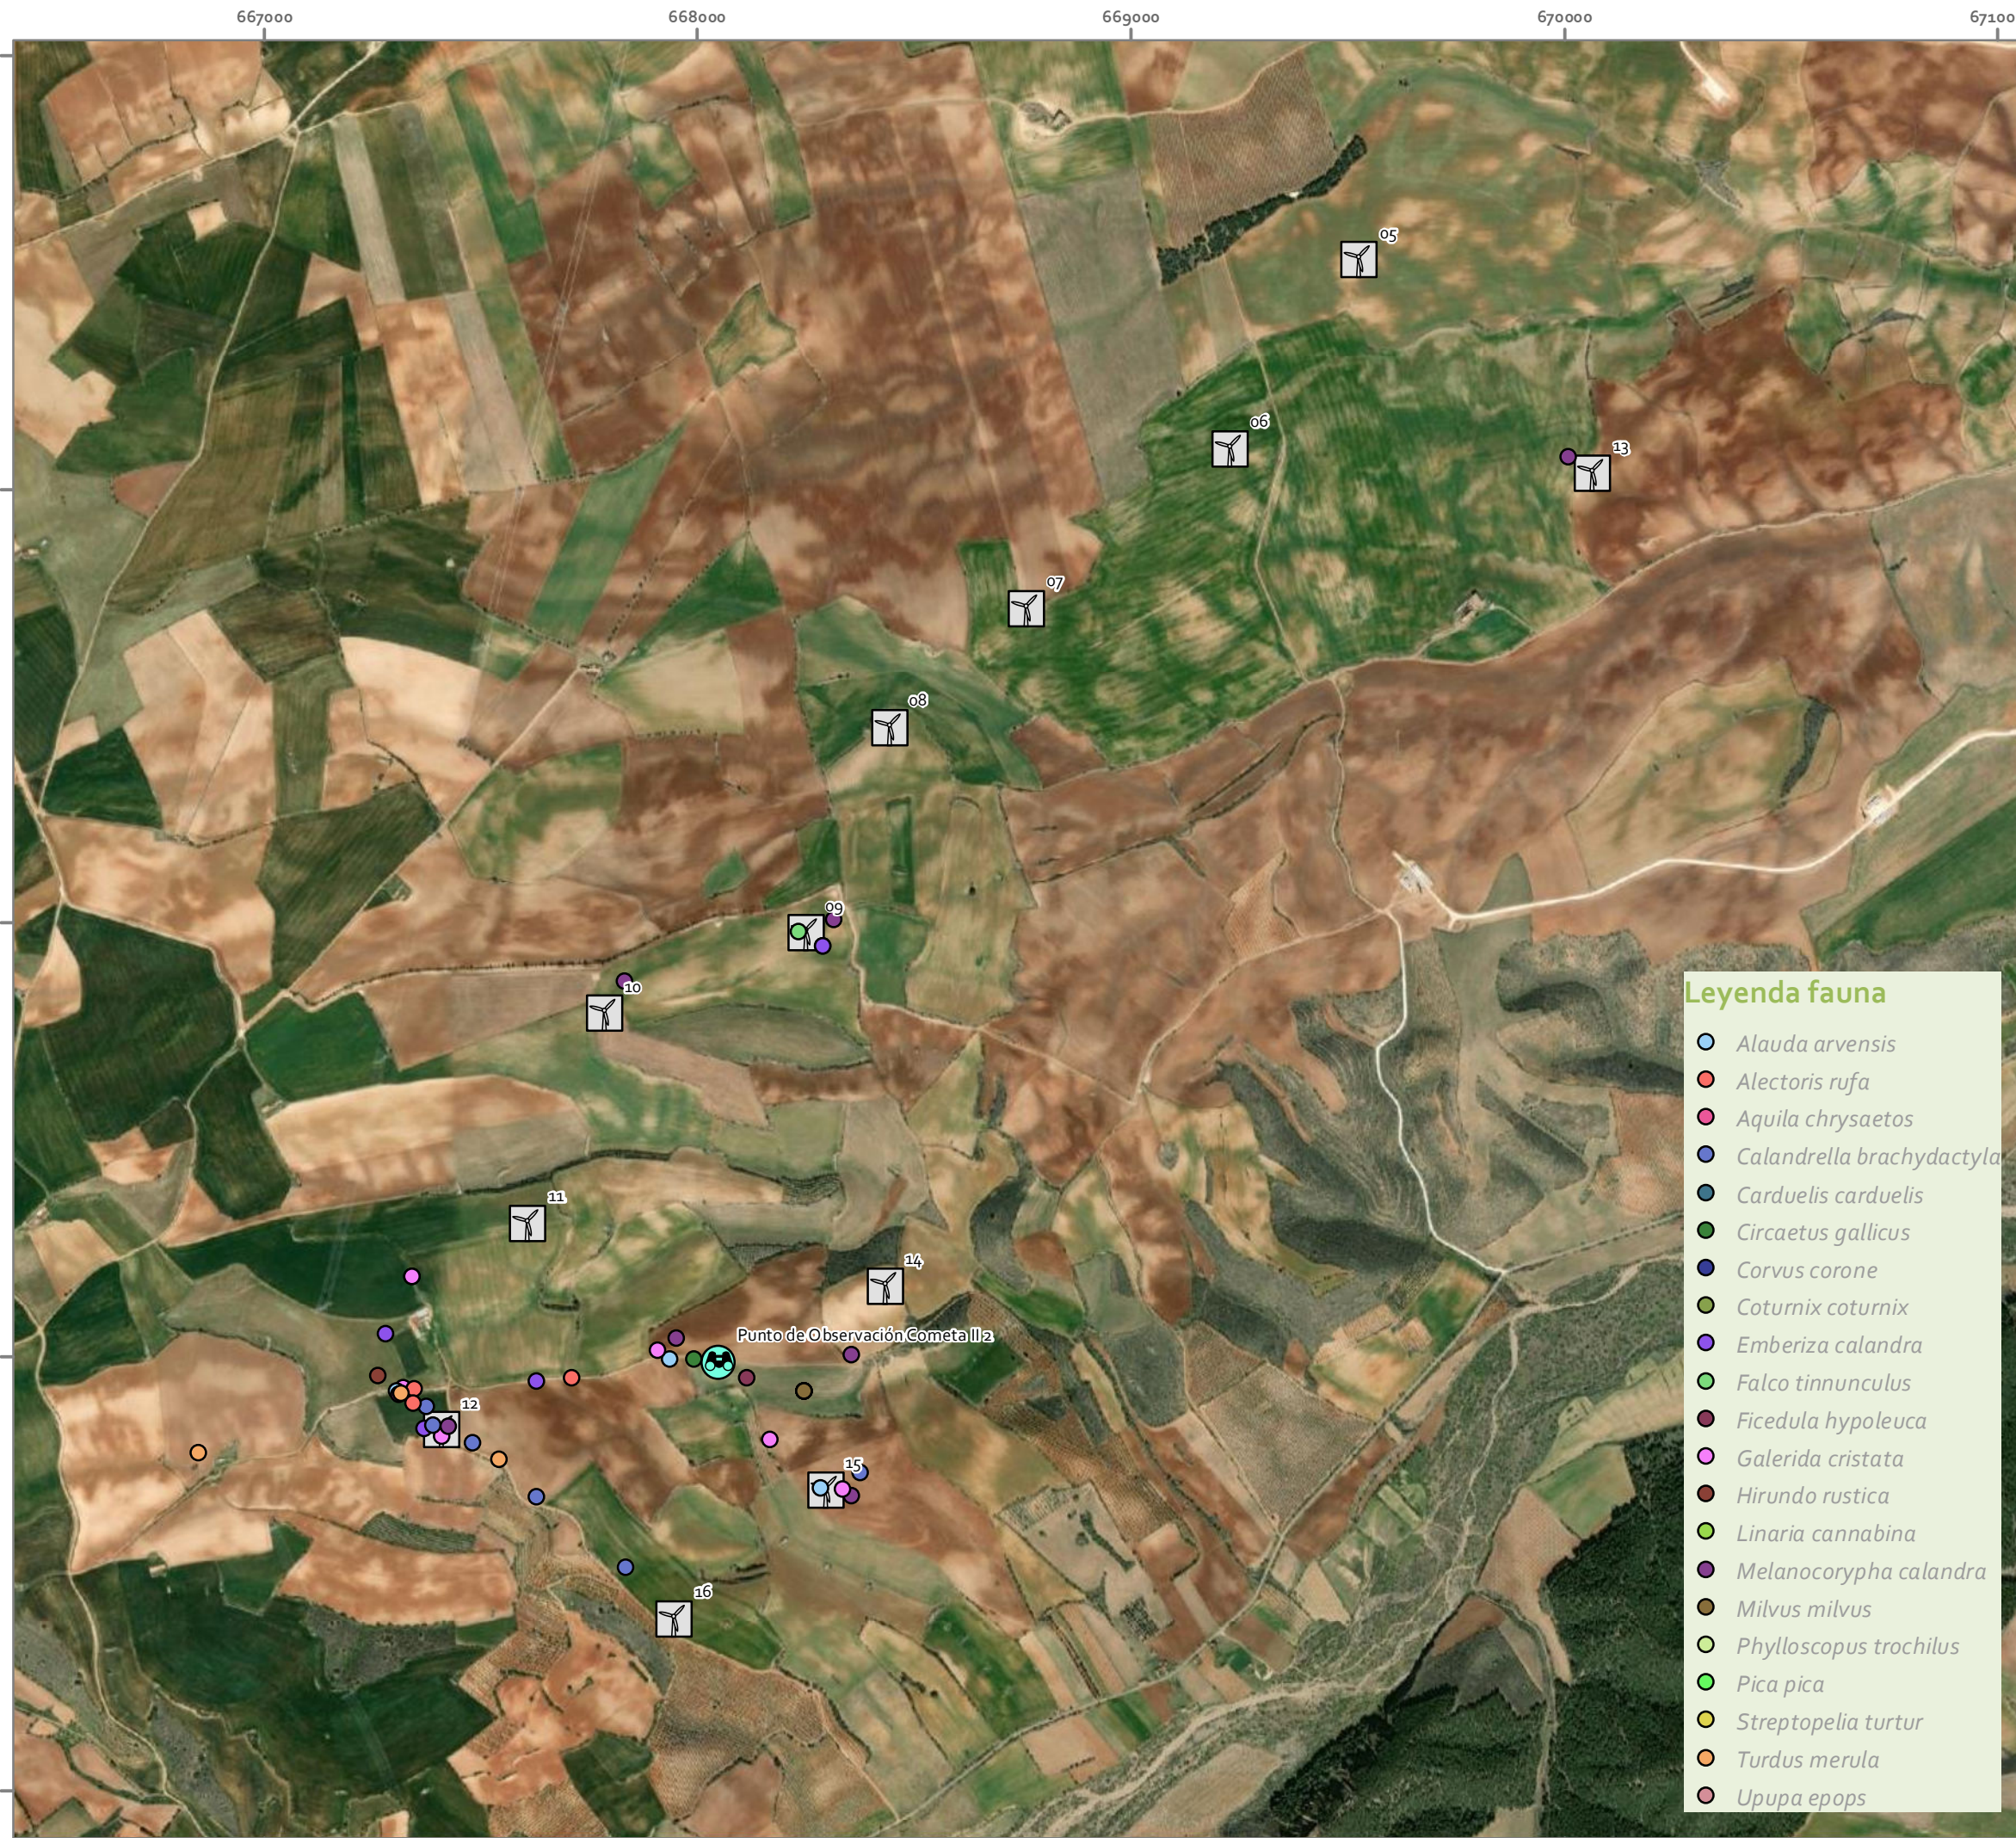

**INFORME CUATRIMESTRAL
PARQUE EÓLICO COMETA II
T.M AGUILÓN, AZUARA
HERRERA DE LOS NAVARROS
| ZARAGOZA**

Leyenda

- Punto de Observación Cometa II 2
- PE La Cometa II

**PLANO 16. CONTACTOS USO ESPACIO
PUNTO OBSERVACIÓN 2**

1:15.000

Elipsoide Internacional Proyección UTM. ETRS 1989, Huso 30N.
MTN del IGN, proporcionado por el servidor WMS del IGN.

Leyenda fauna

- *Alauda arvensis*
- *Alectoris rufa*
- *Aquila chrysaetos*
- *Calandrella brachydactyla*
- *Carduelis carduelis*
- *Circaetus gallicus*
- *Corvus corone*
- *Coturnix coturnix*
- *Emberiza calandra*
- *Falco tinnunculus*
- *Ficedula hypoleuca*
- *Galerida cristata*
- *Hirundo rustica*
- *Linaria cannabina*
- *Melanocorypha calandra*
- *Milvus milvus*
- *Phylloscopus trochilus*
- *Pica pica*
- *Streptopelia turtur*
- *Turdus merula*
- *Upupa epops*

PROMOTOR

Lucía Onrubia Ramón
Graduada en Biología

ideas
medioambientales

San Sebastián 19 - 20205 Alheto - t 957670710 - ideas@ideas-medioambientales.com - ideasmedioambientales.com