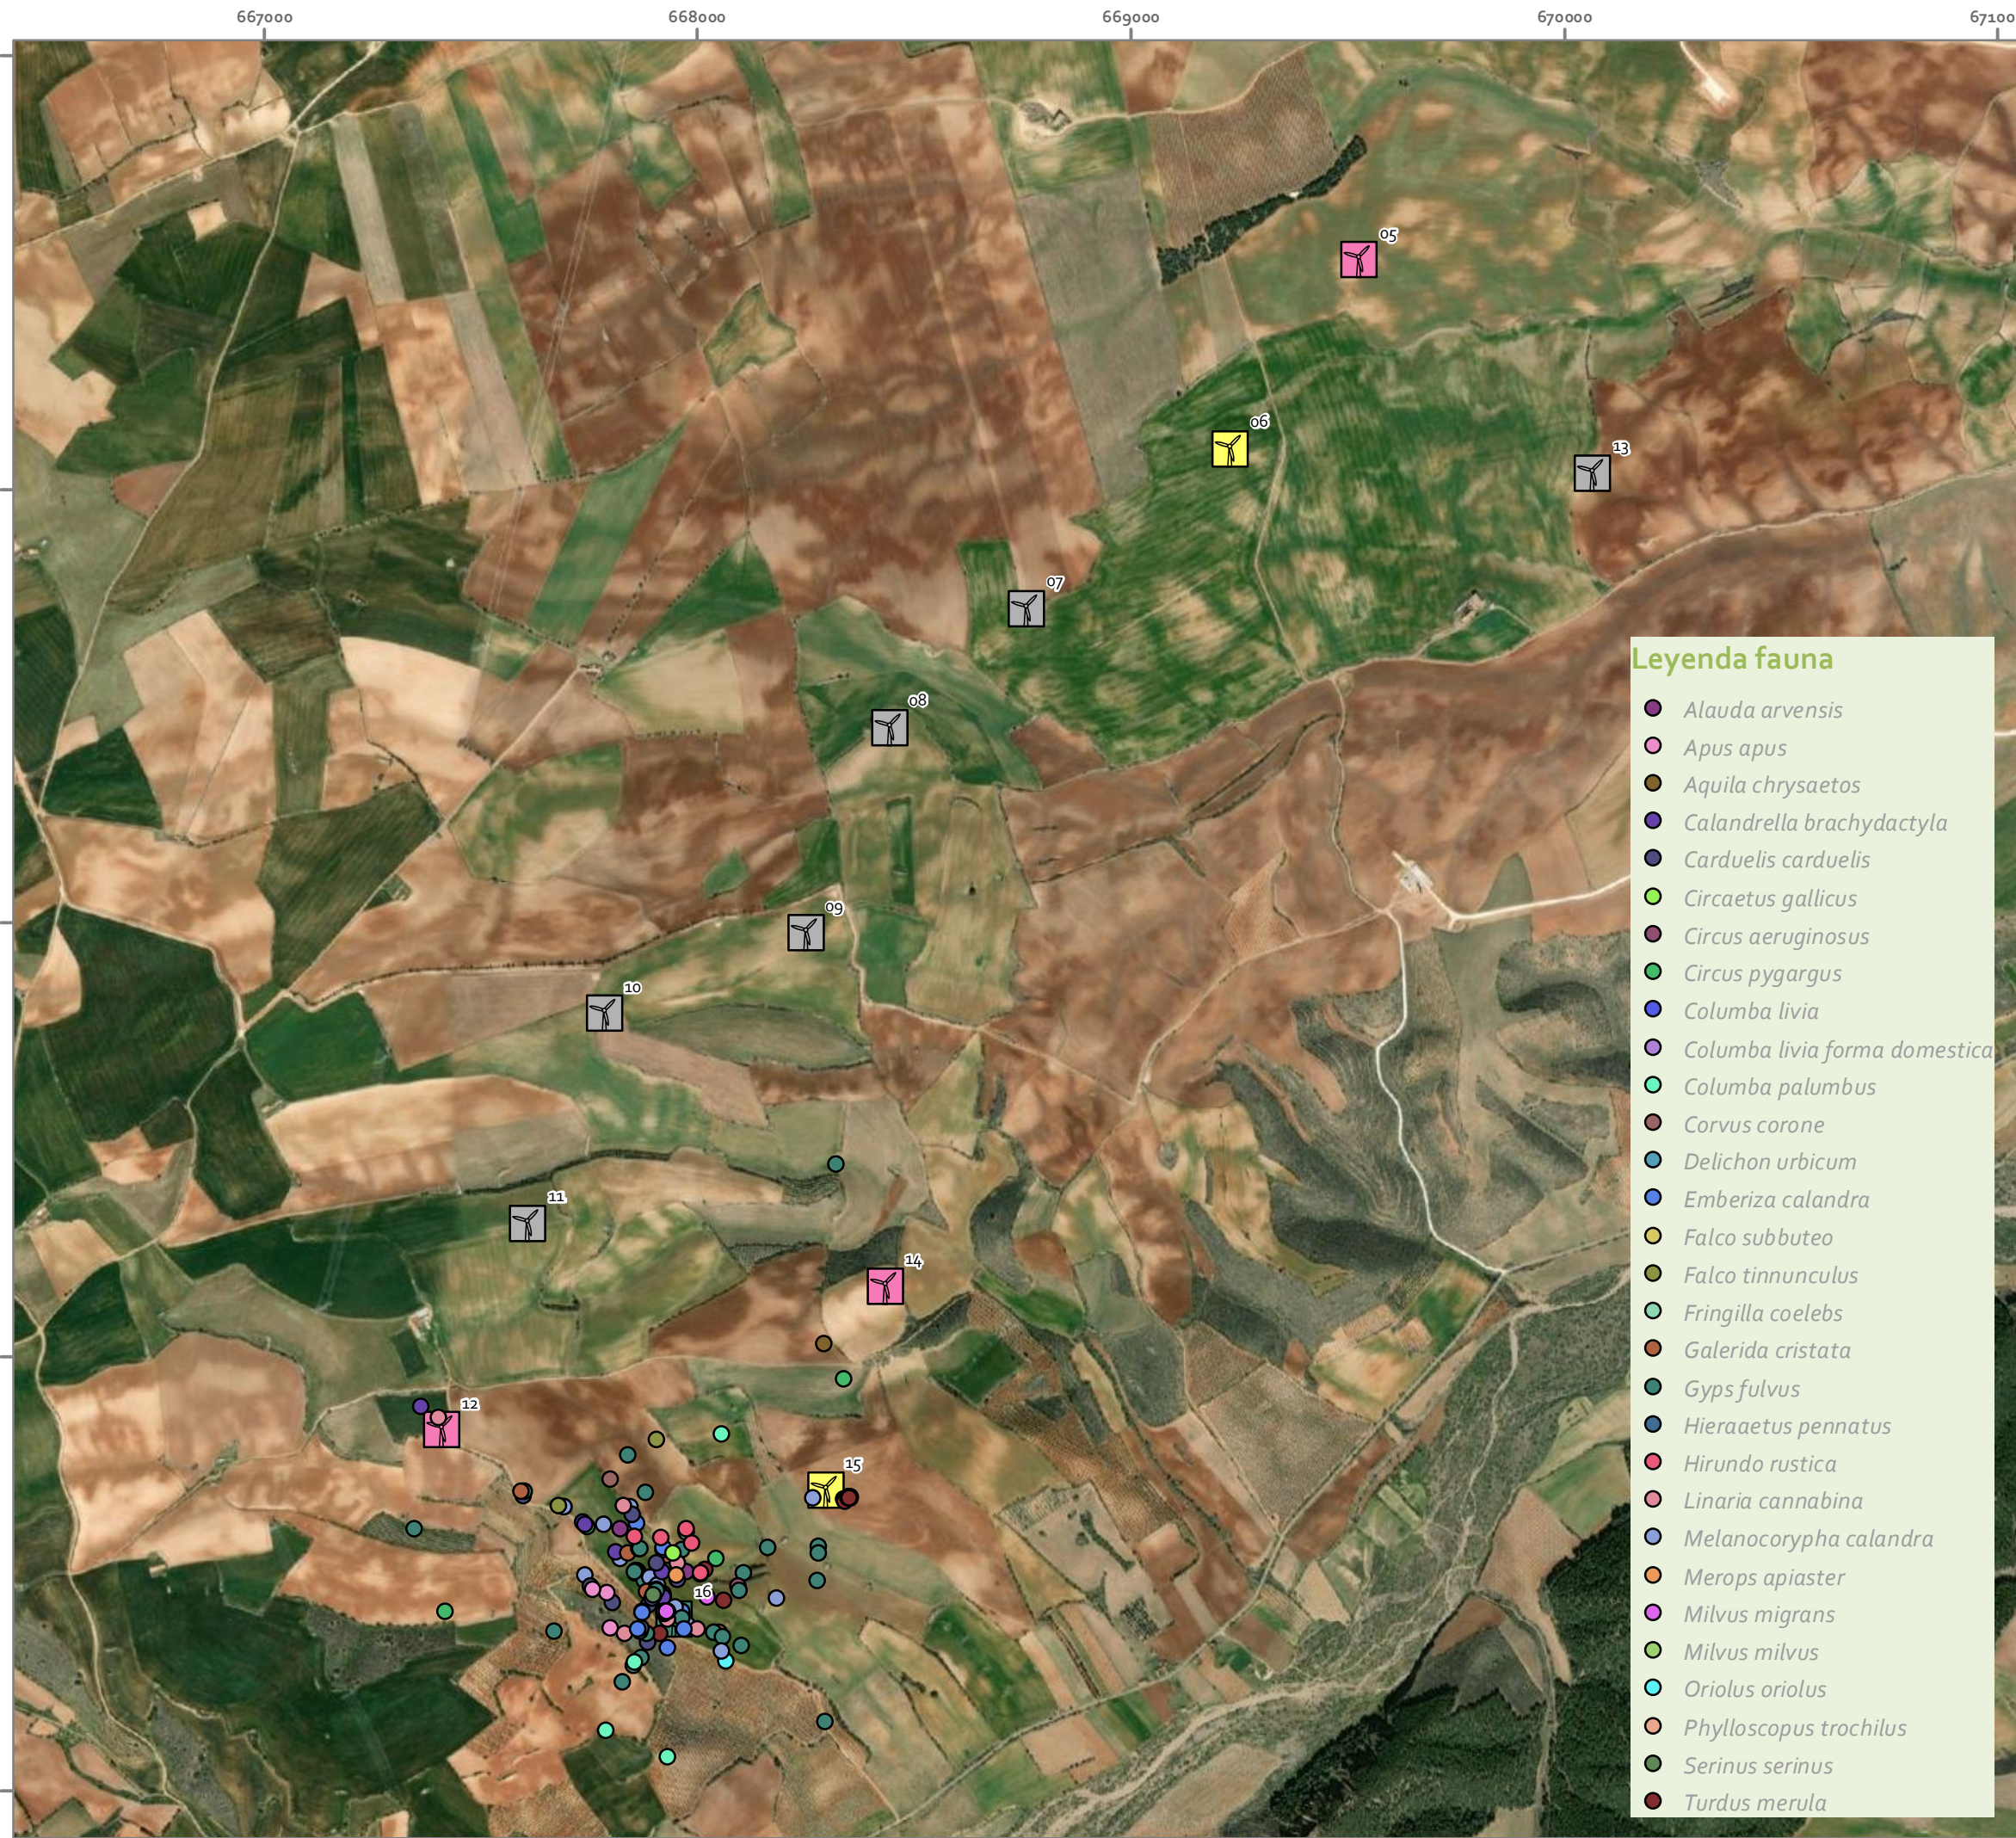

**INFORME CUATRIMESTRAL
PARQUE EÓLICO COMETA II
T.M AGUILÓN, AZUARA
HERRERA DE LOS NAVARROS
| ZARAGOZA**

Leyenda

PE La Cometa II

- DtBird
- DtBird y pintado de palas
- Pintado de palas
- Sin dispositivo

**PLANO 19. CONTACTOS REVISIÓN
DTBIRD LCII-16**