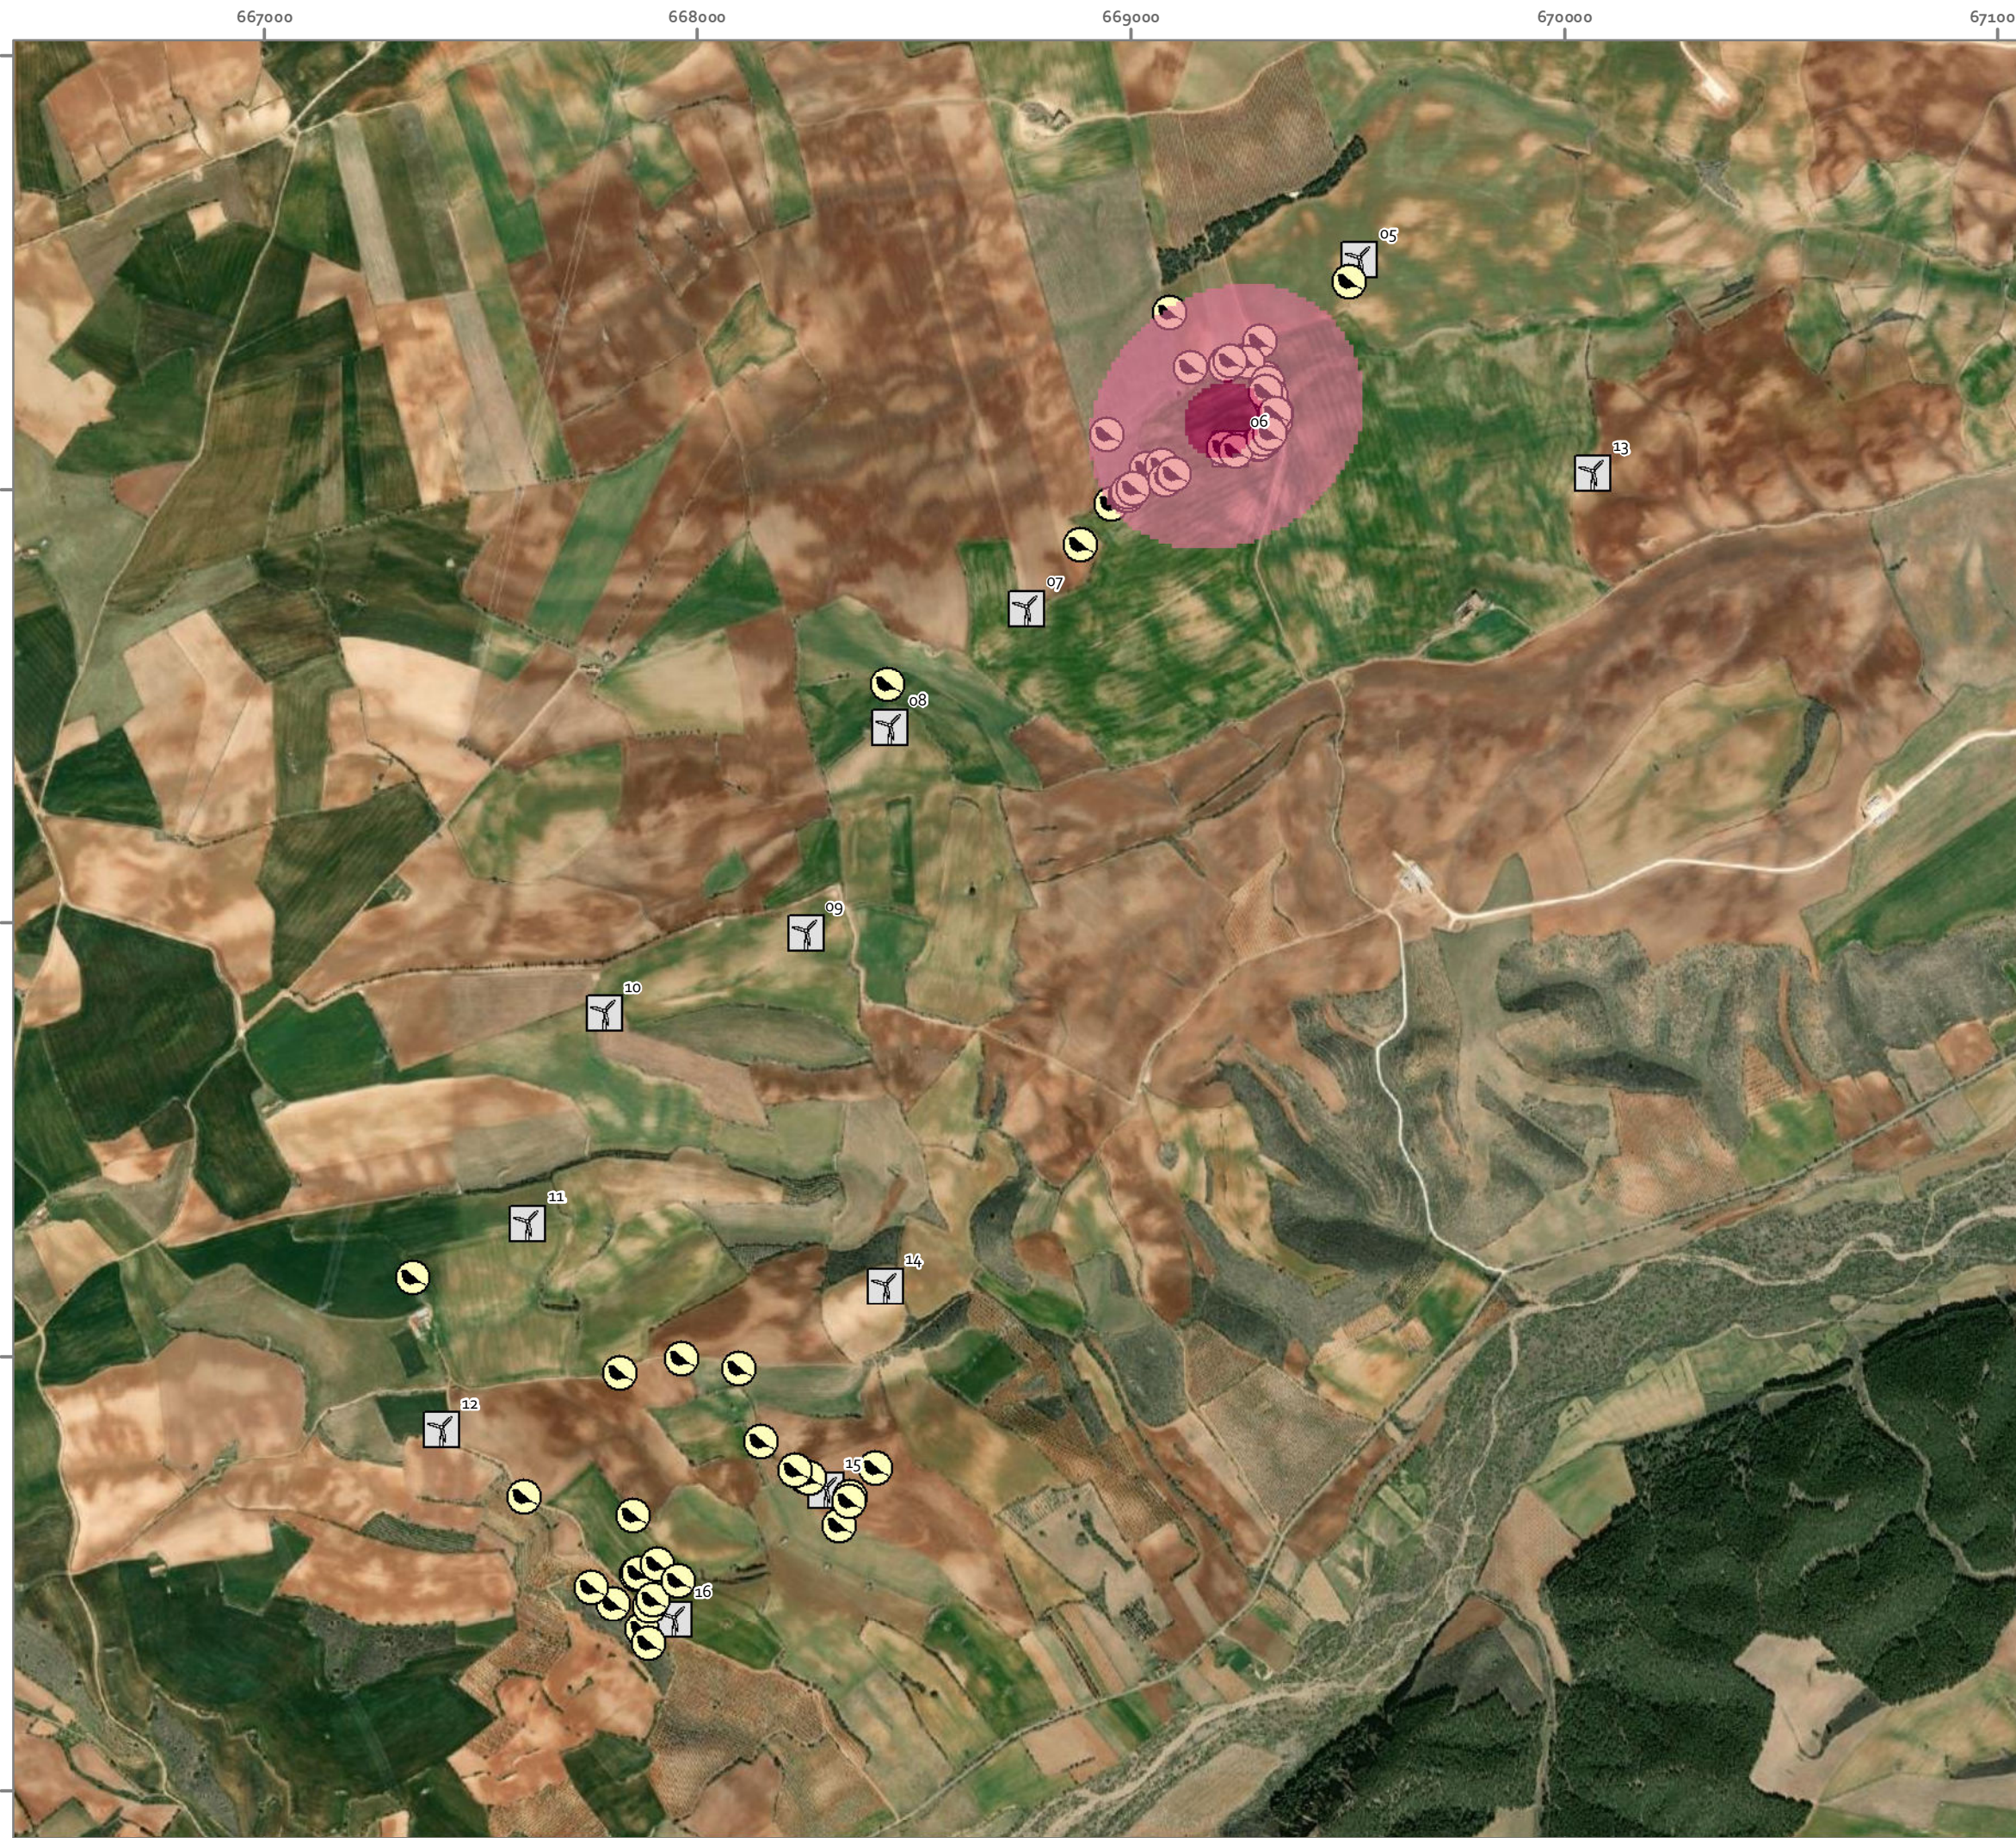

**INFORME CUATRIMESTRAL
PARQUE EÓLICO COMETA II
T.M AGUILÓN, AZUARA
HERRERA DE LOS NAVARROS
| ZARAGOZA**

Legenda

Kernel jilguero europeo

- 0 - 50 %
- 50 - 95 %
- 95 - 100 %

- Jilguero europeo
- PE La Cometa II

**PLANO 14. CONTACTOS JILGUERO
EUROPEO Y KERNEL DE DENSIDAD**

1:15.000

Elipsoide Internacional Proyección UTM. ETRS 1989, Huso 30N.
MTN del IGN, proporcionado por el servidor WMS del IGN.

PROMOTOR

Lucía Onrubia Ramón
Graduada en Biología

ideas
medioambientales

San Sebastián 19 - 20205 Alfocea - 195707210 - ideas@ideas-medioambientales.com - ideasmedioambientales.com