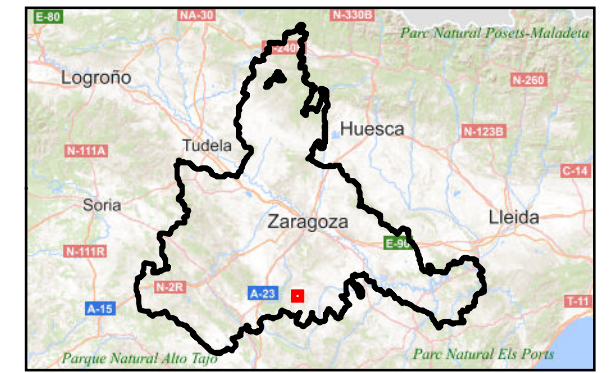

**INFORME CUATRIMESTRAL
PARQUE EÓLICO COMETA II
T.M AGUILÓN, AZUARA
HERRERA DE LOS NAVARROS
| ZARAGOZA**

Legenda

Kernel jilguero europeo

- 0 - 50 %
- 50 - 95 %
- 95 - 100 %

- Jilguero europeo
- PE La Cometa II

**PLANO 14. CONTACTOS JILGUERO
EUROPEO Y KERNEL DE DENSIDAD**

1:15.000

Elipsoide Internacional Proyección UTM. ETRS 1989, Huso 30N.
MTN del IGN, proporcionado por el servidor WMS del IGN.

PROMOTOR

Lucía Onrubia Ramón
Graduada en Biología

ideas
medioambientales

San Sebastián 19 - 20205 Alfocea - 195707210 - ideas@ideas-medioambientales.com - ideasmedioambientales.com