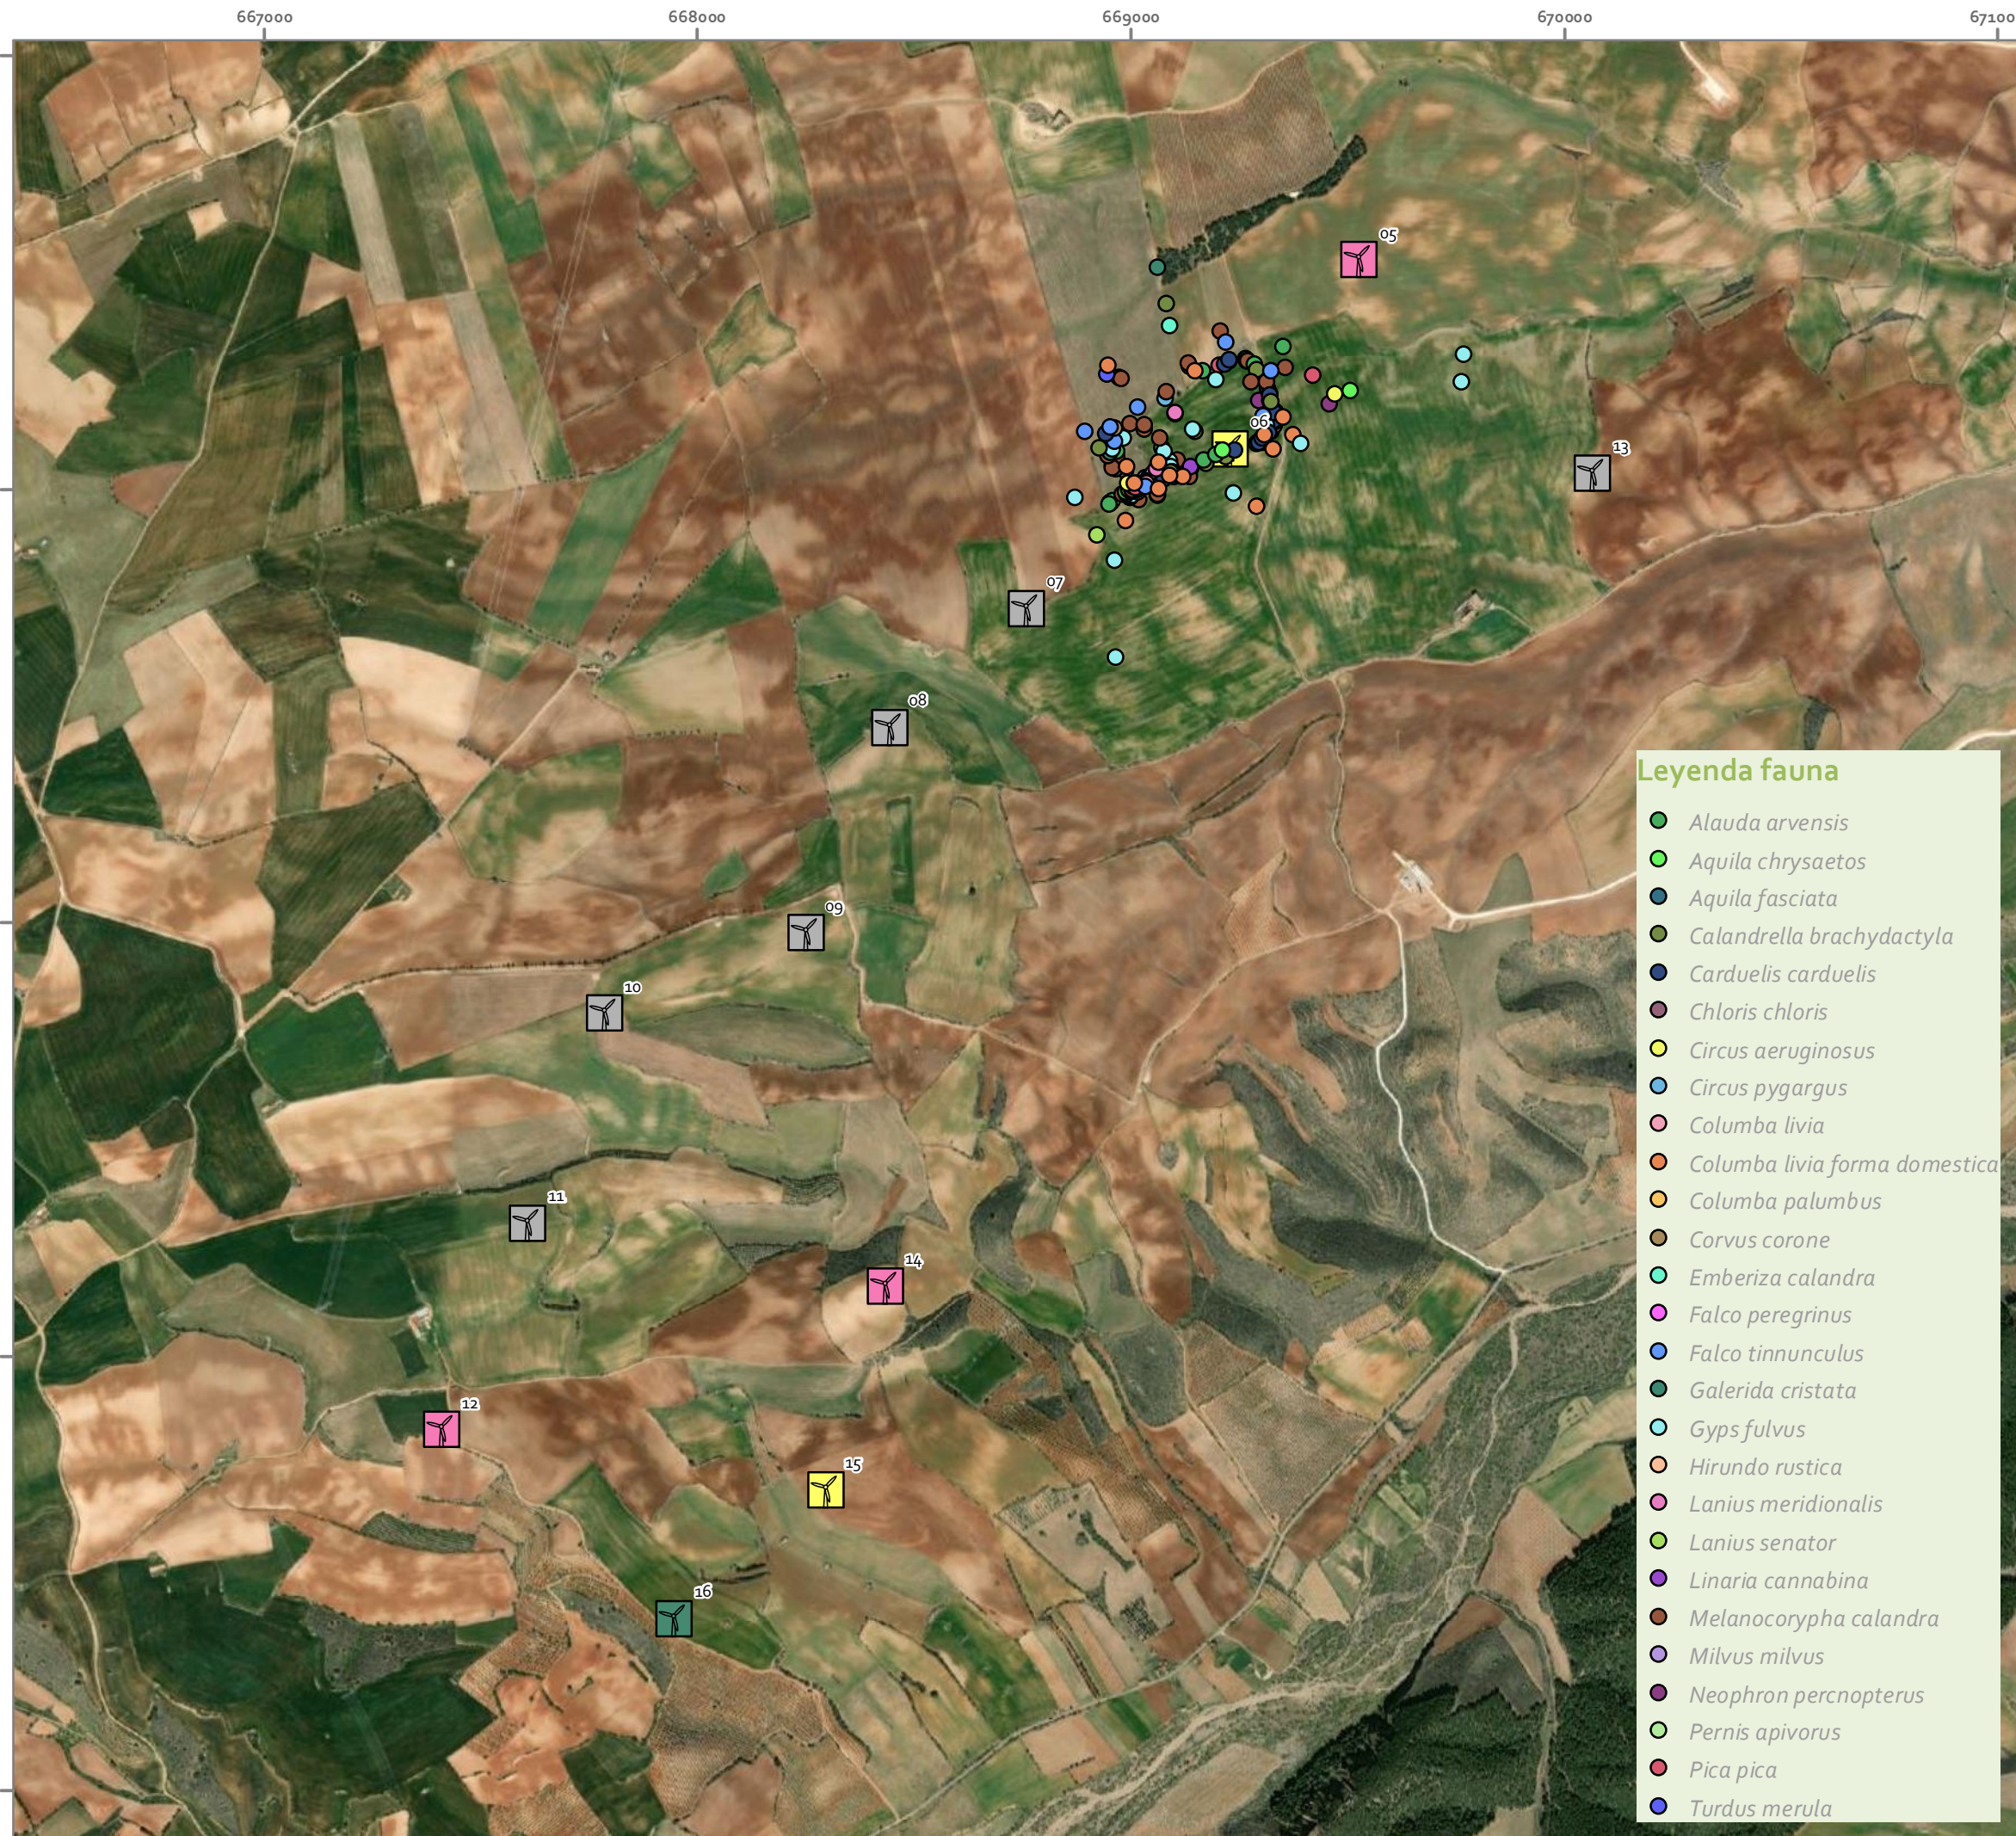

**INFORME CUATRIMESTRAL
PARQUE EÓLICO COMETA II
T.M AGUILÓN, AZUARA
HERRERA DE LOS NAVARROS
| ZARAGOZA**

Leyenda

PE La Cometa II

- DtBird
- DtBird y pintado de palas
- Pintado de palas
- Sin dispositivo

**PLANO 17. CONTACTOS REVISIÓN
DTBIRD LCII-06**

1:15.000

Elipsoide Internacional Proyección UTM. ETRS 1989, Huso 30N.
MTNdel IGN, proporcionado por el servidor WMS del IGN.

1. **Leyenda fauna**
2. *Alauda arvensis*
   - *Aquila chrysaetos*
   - *Aquila fasciata*
   - *Calandrella brachydactyla*
   - *Carduelis carduelis*
   - *Chloris chloris*
   - *Circus aeruginosus*
   - *Circus pygargus*
   - *Columba livia*
   - *Columba livia forma domestica*
   - *Columba palumbus*
   - *Corvus corone*
   - *Emberiza calandra*
   - *Falco peregrinus*
   - *Falco tinnunculus*
   - *Galerida cristata*
   - *Gyps fulvus*
   - *Hirundo rustica*
   - *Lanius meridionalis*
   - *Lanius senator*
   - *Linaria cannabina*
   - *Melanocorypha calandra*
   - *Milvus milvus*
   - *Neophron percnopterus*
   - *Pernis apivorus*
   - *Pica pica*
   - *Turdus merula*

PROMOTOR

Lucía Onrubia Ramón
Graduada en Biología

ideas
medioambientales

Sin Sucesión 19 - 20205 Albalade - 195707210 | ideas@ideas-medioambientales.com | ideasmedioambientales.com