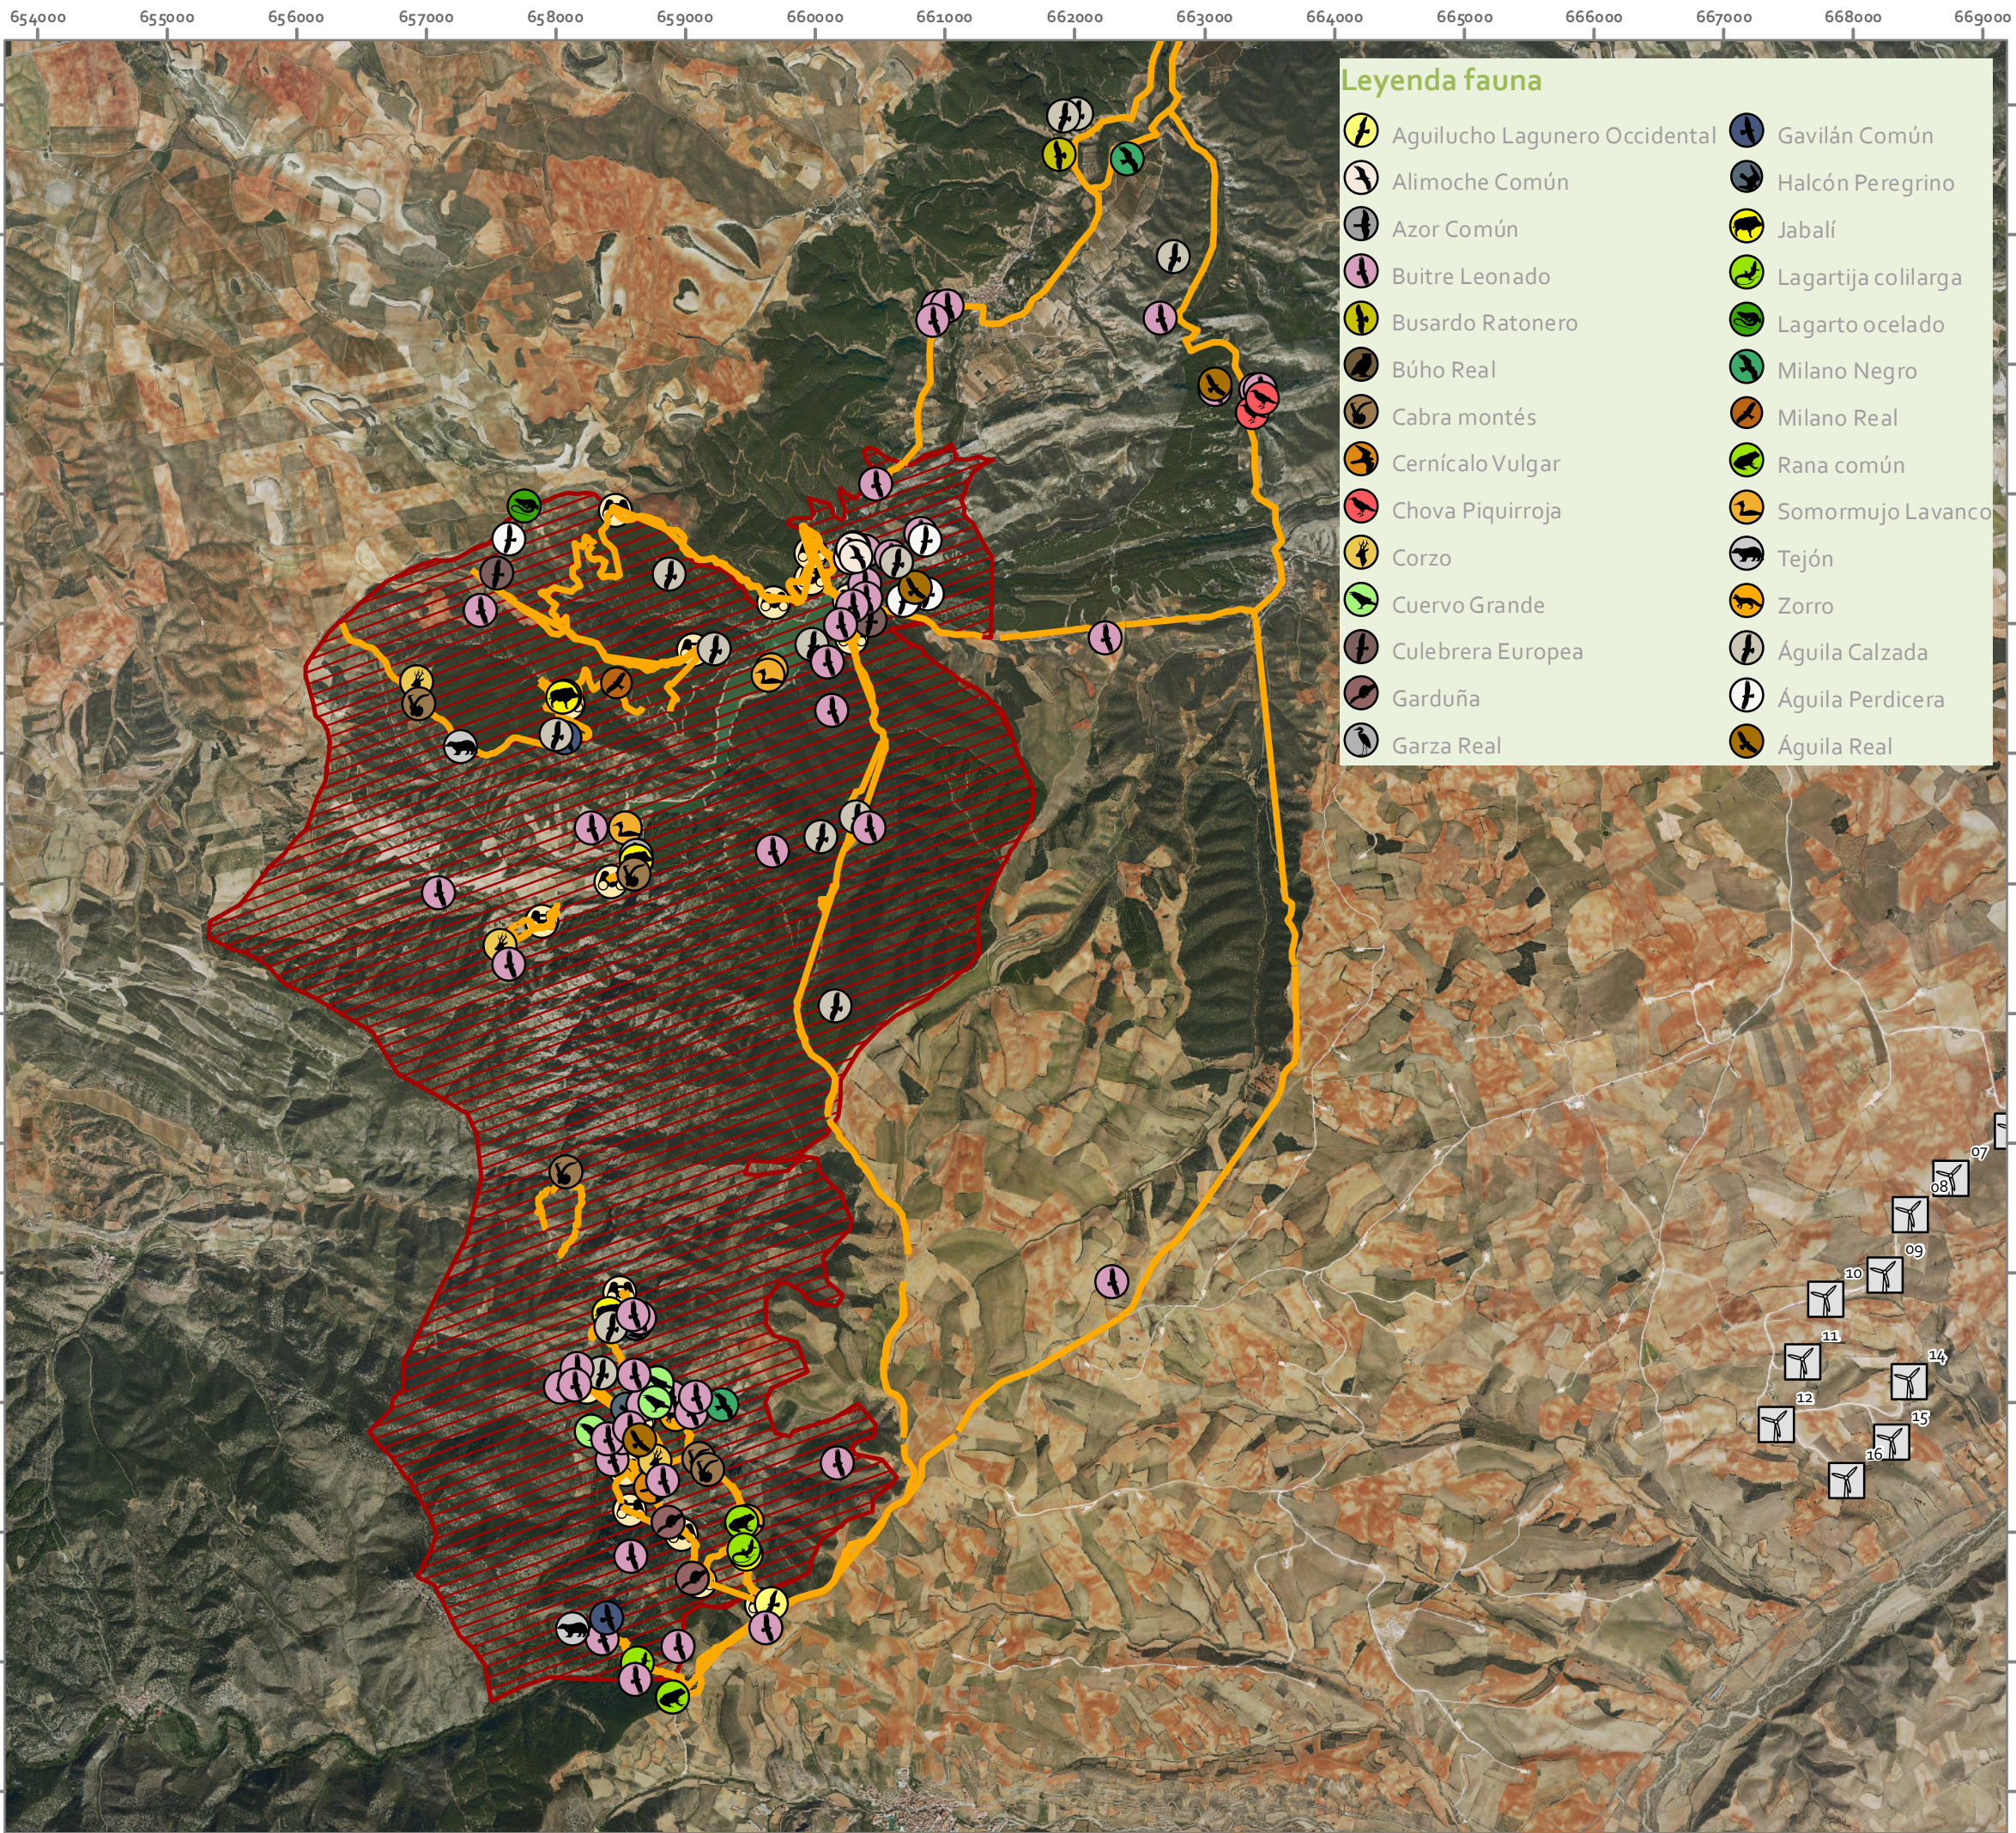

1. ### Leyenda fauna

	Aguilucho Lagunero Occidental		Gavilán Común
	Alimoche Común		Halcón Peregrino
	Azor Común		Jabalí
	Buitre Leonado		Lagartija colilarga
	Busardo Ratonero		Lagarto ocelado
	Búho Real		Milano Negro
	Cabra montés		Milano Real
	Cernícalo Vulgar		Rana común
	Chova Piquirroja		Somormujo Lavanco
	Corzo		Tejón
	Cuervo Grande		Zorro
	Culebrera Europea		Águila Calzada
	Garduña		Águila Perdicera
	Garza Real		Águila Real