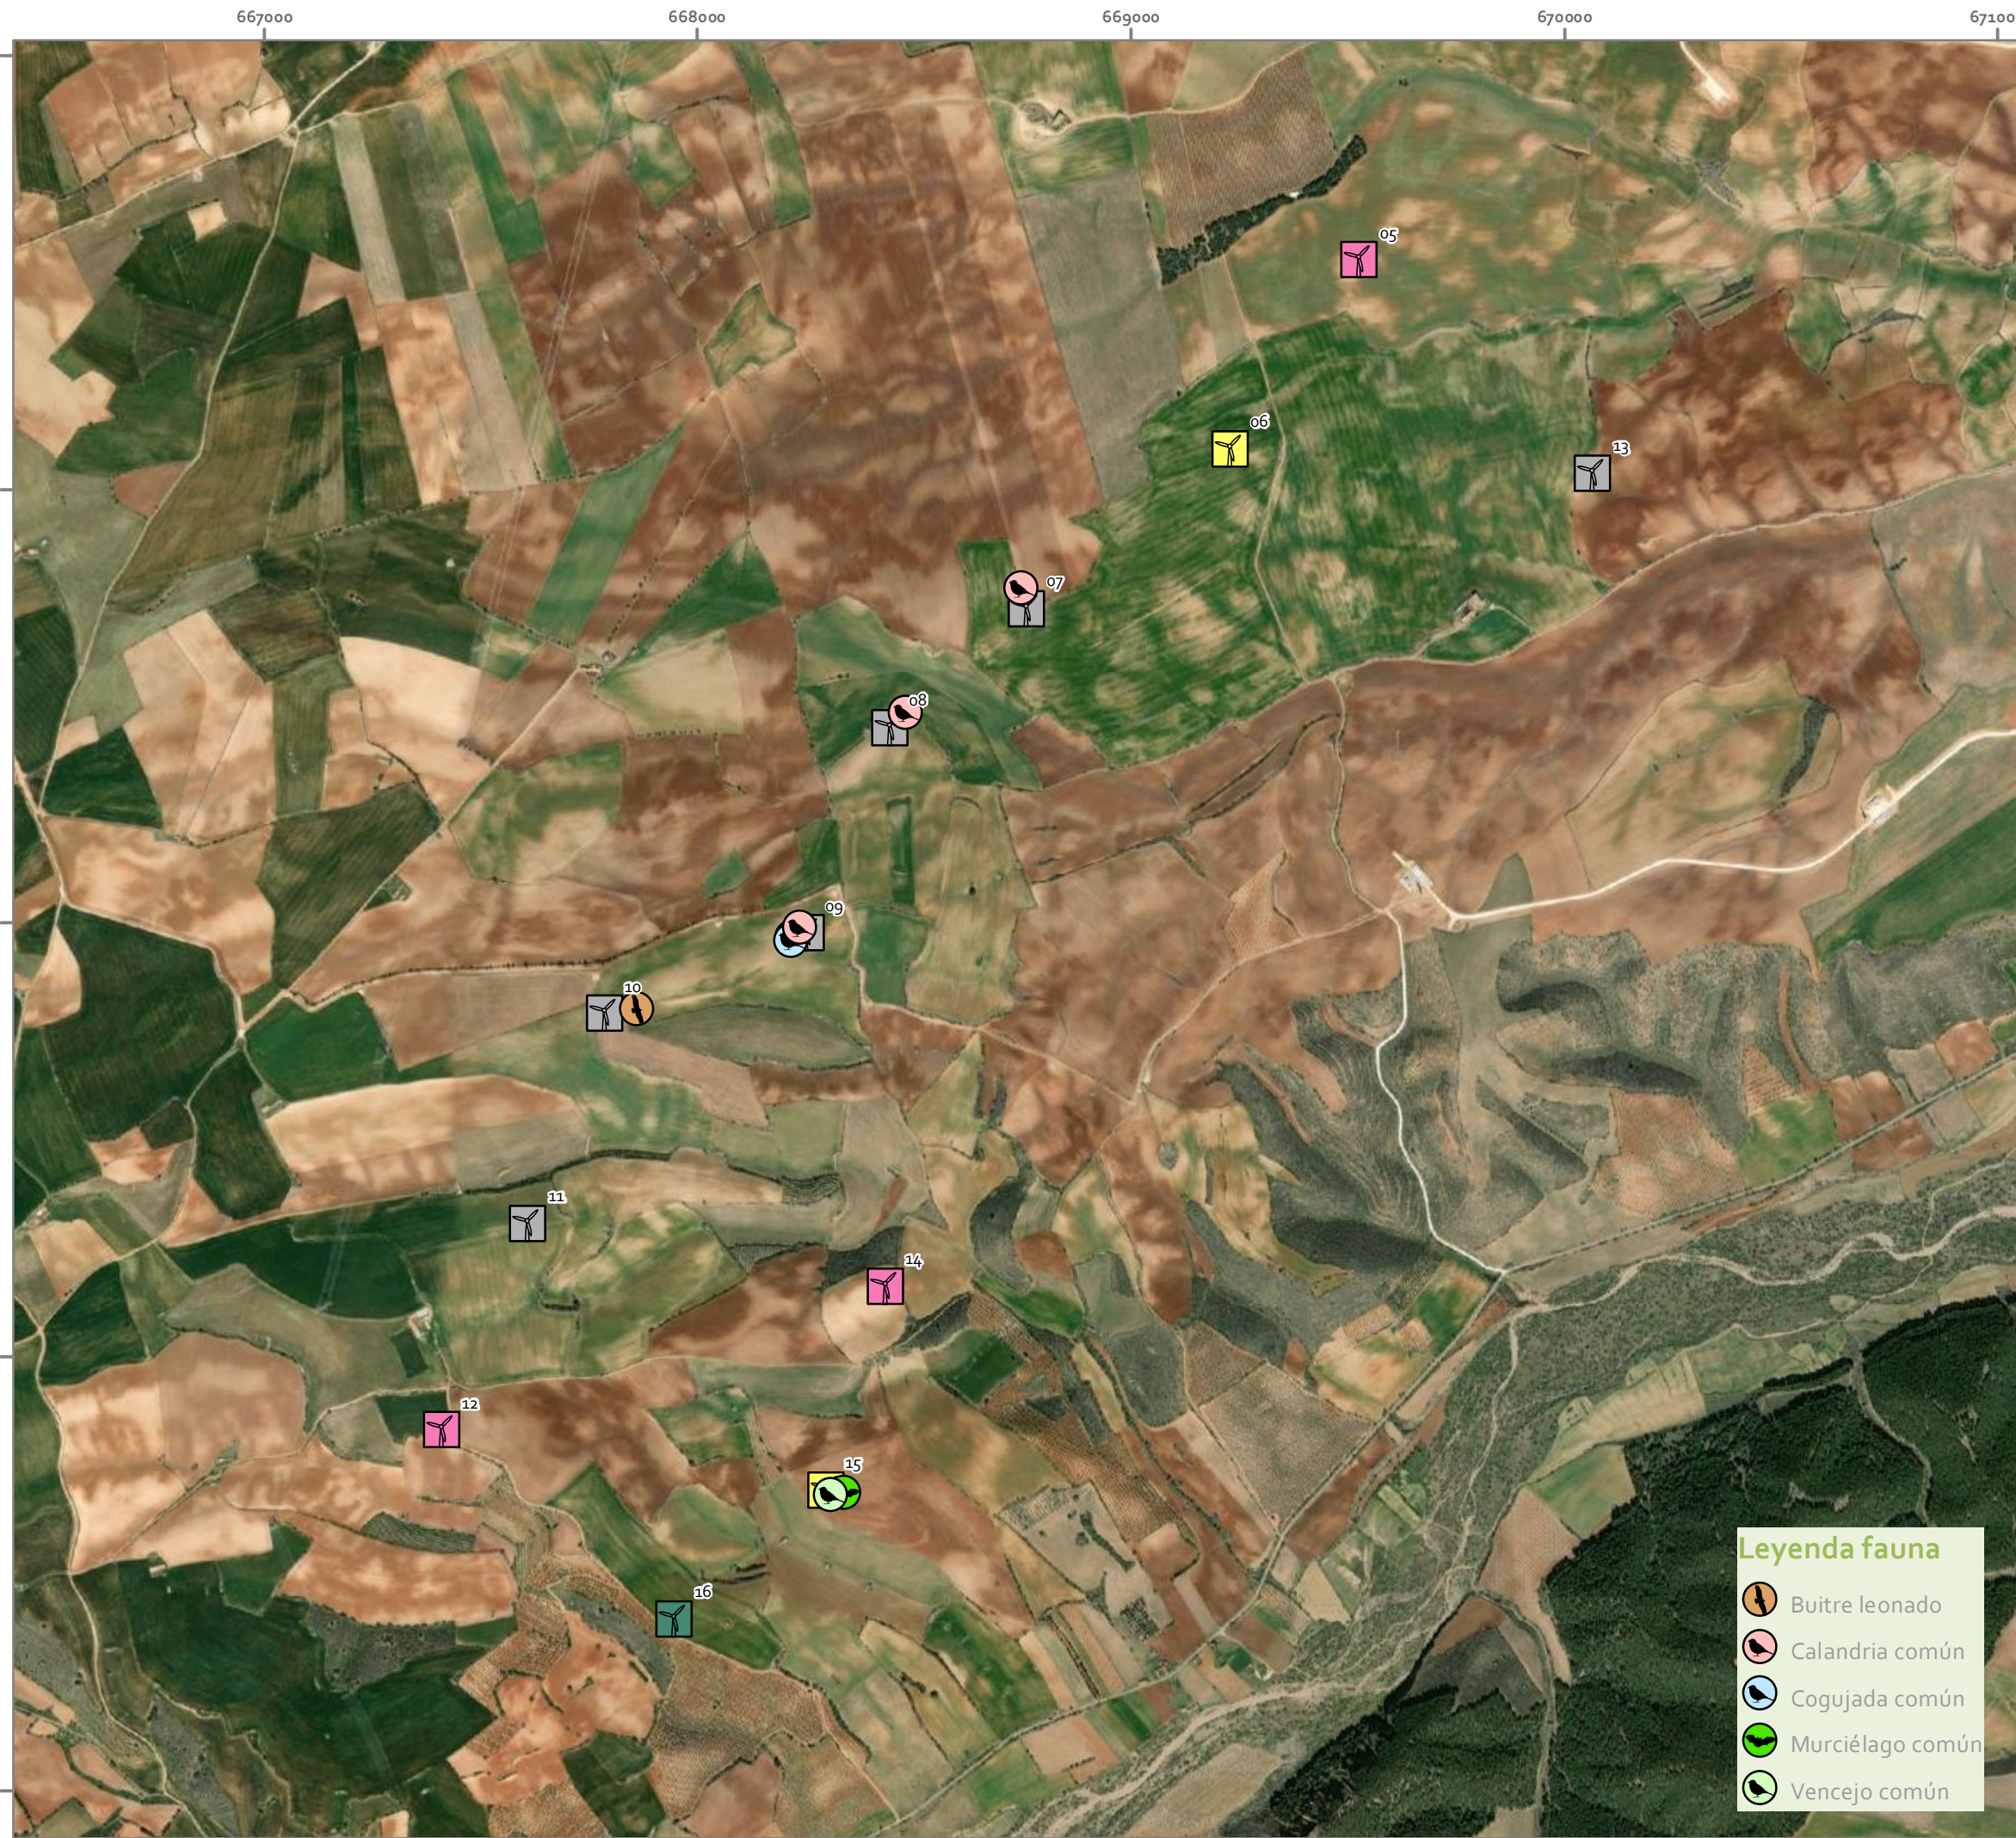

**INFORME CUATRIMESTRAL
PARQUE EÓLICO COMETA II
T.M AGUILÓN, AZUARA
HERRERA DE LOS NAVARROS
| ZARAGOZA**

Leyenda

PE La Cometa II

- DtBird
- DtBird y pintado de palas
- Pintado de palas
- Sin dispositivo

PLANO 2o. MORTALIDAD

1:15.000

Elipsoide Internacional Proyección UTM. ETRS 1989, Huso 30N.
MTN del IGN, proporcionado por el servidor WMS del IGN.

PROMOTOR

Leyenda fauna

- Buitre leonado
- Calandria común
- Cogujada común
- Murciélago común
- Vencejo común

Lucía Onrubia Ramón
Graduada en Biología

ideas
medioambientales

San Sebastián 19 - 20205 Alheto - 945 60 72 10 | ideas@ideasmedioambientales.com | ideasmedioambientales.com