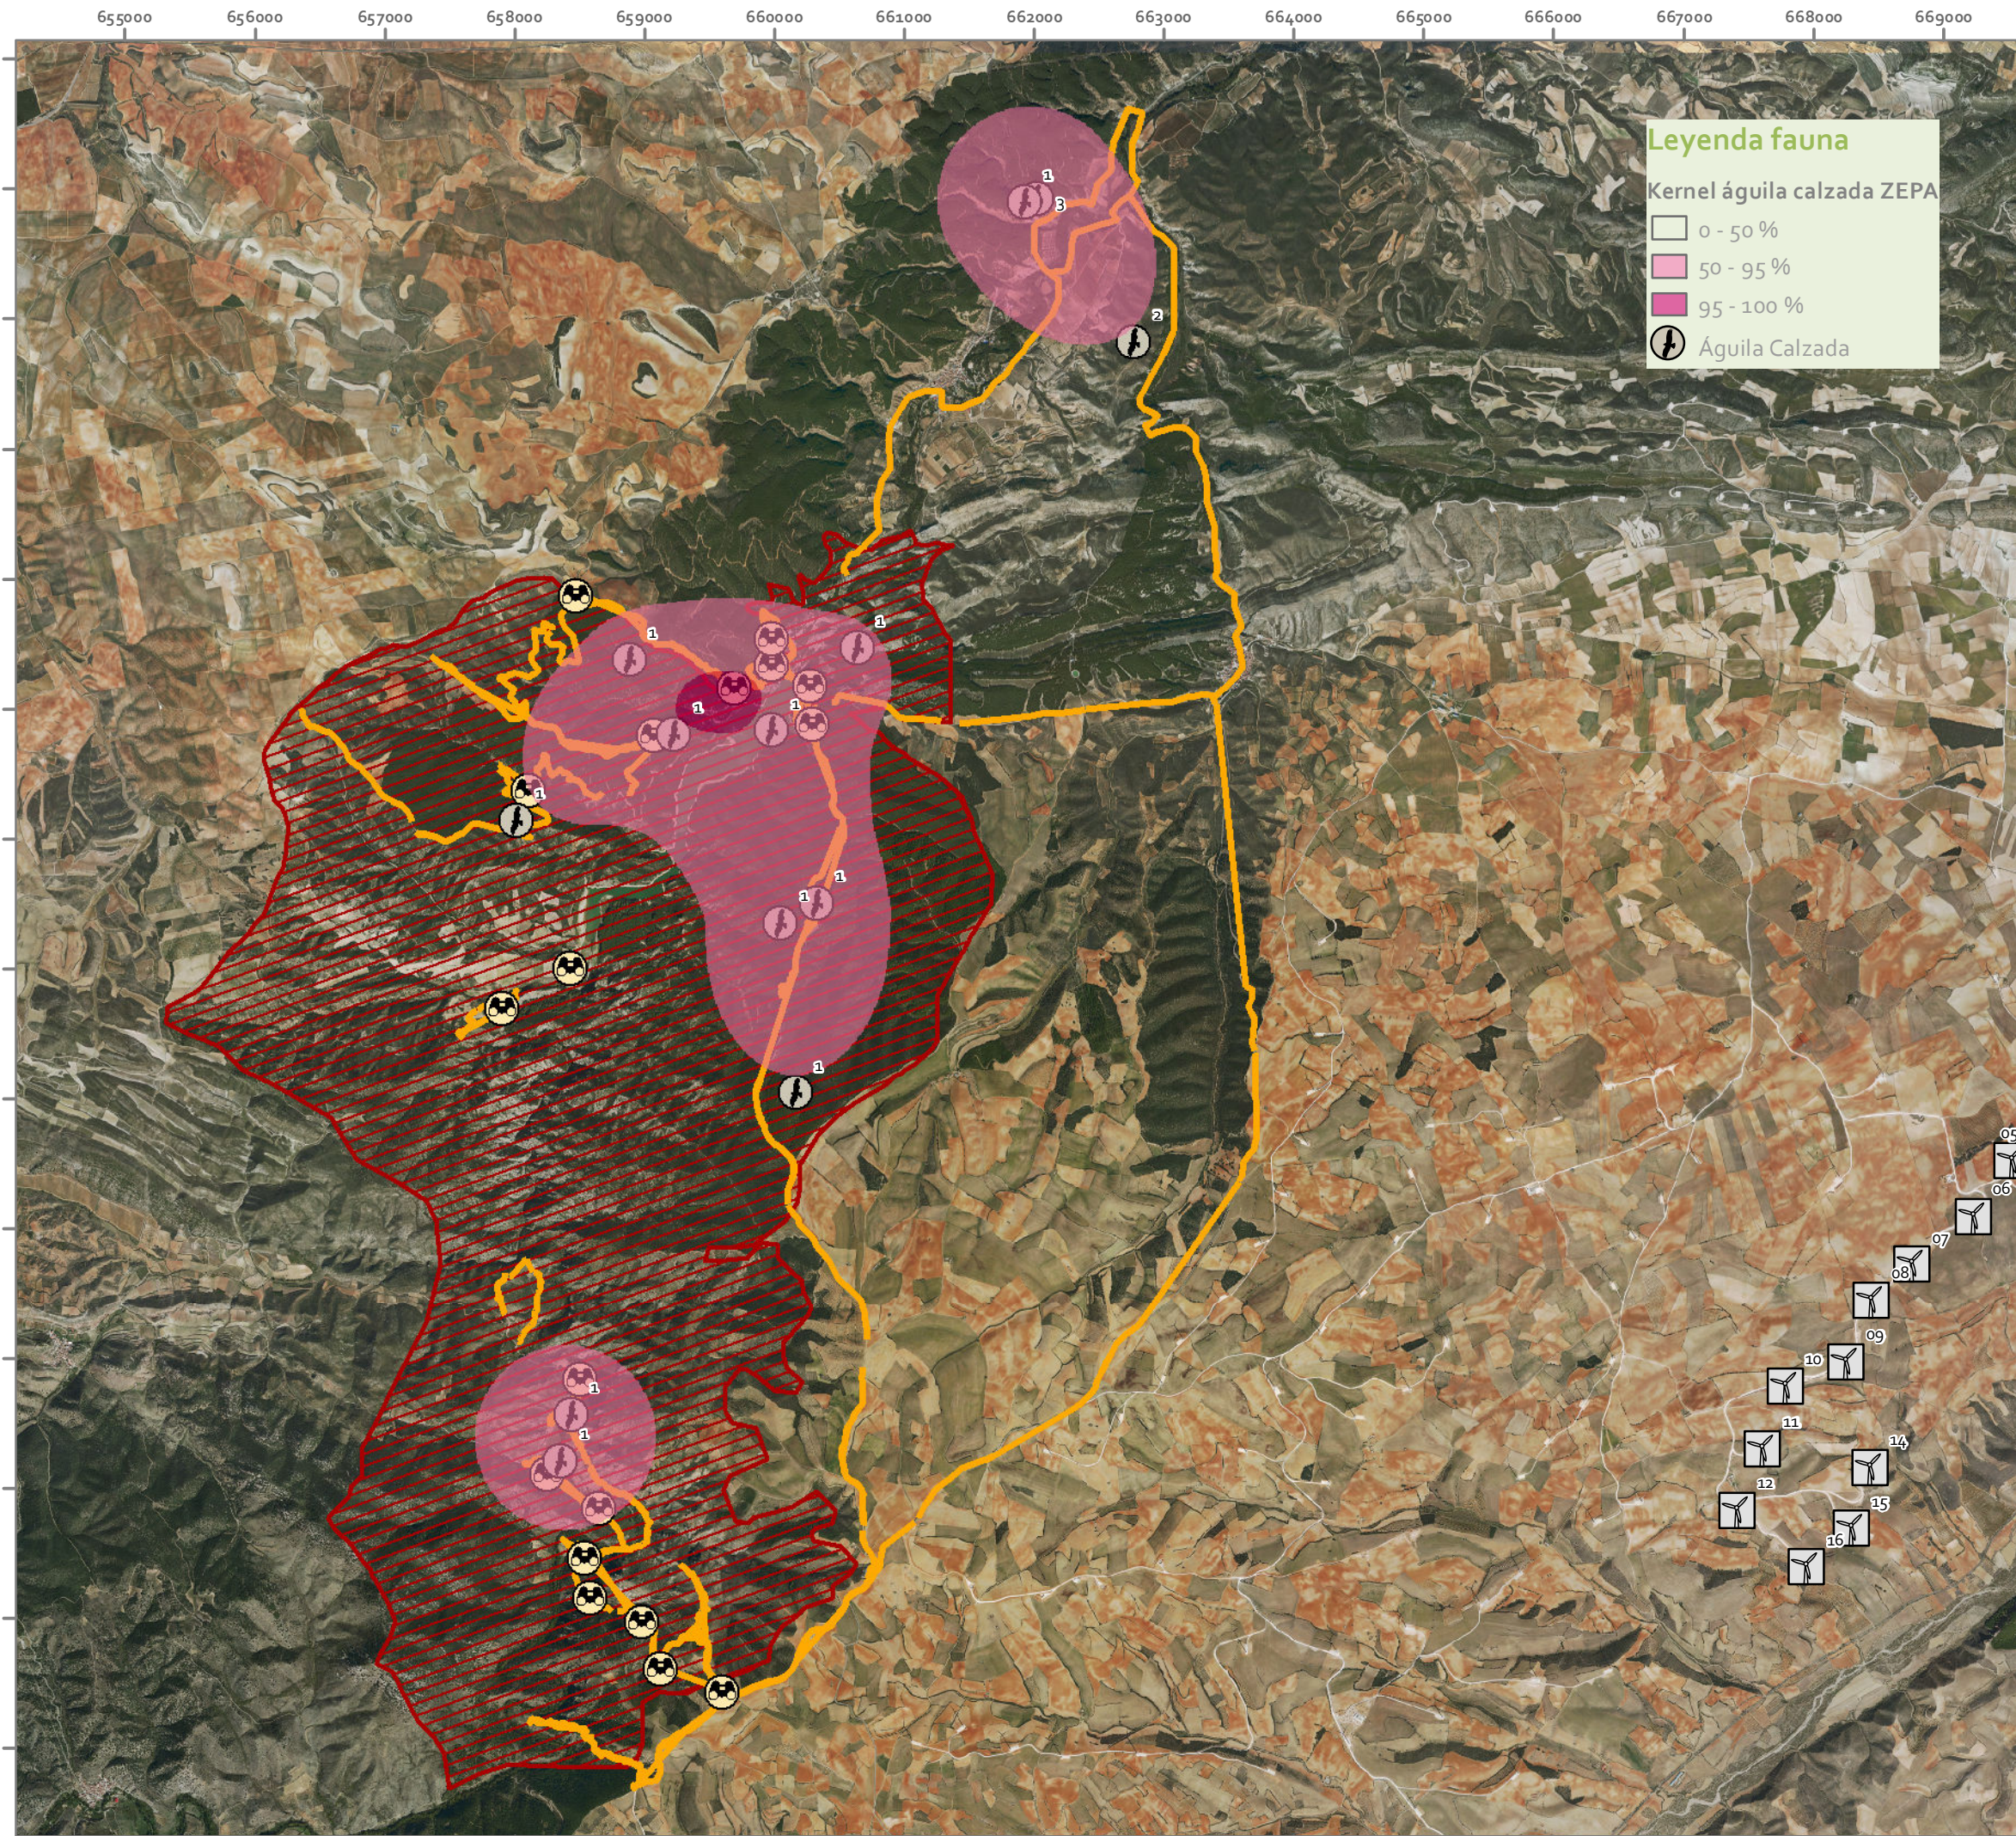

Leyenda fauna

Kernel águila calzada ZEPA

- 0 - 50 %
- 50 - 95 %
- 95 - 100 %
- Águila Calzada