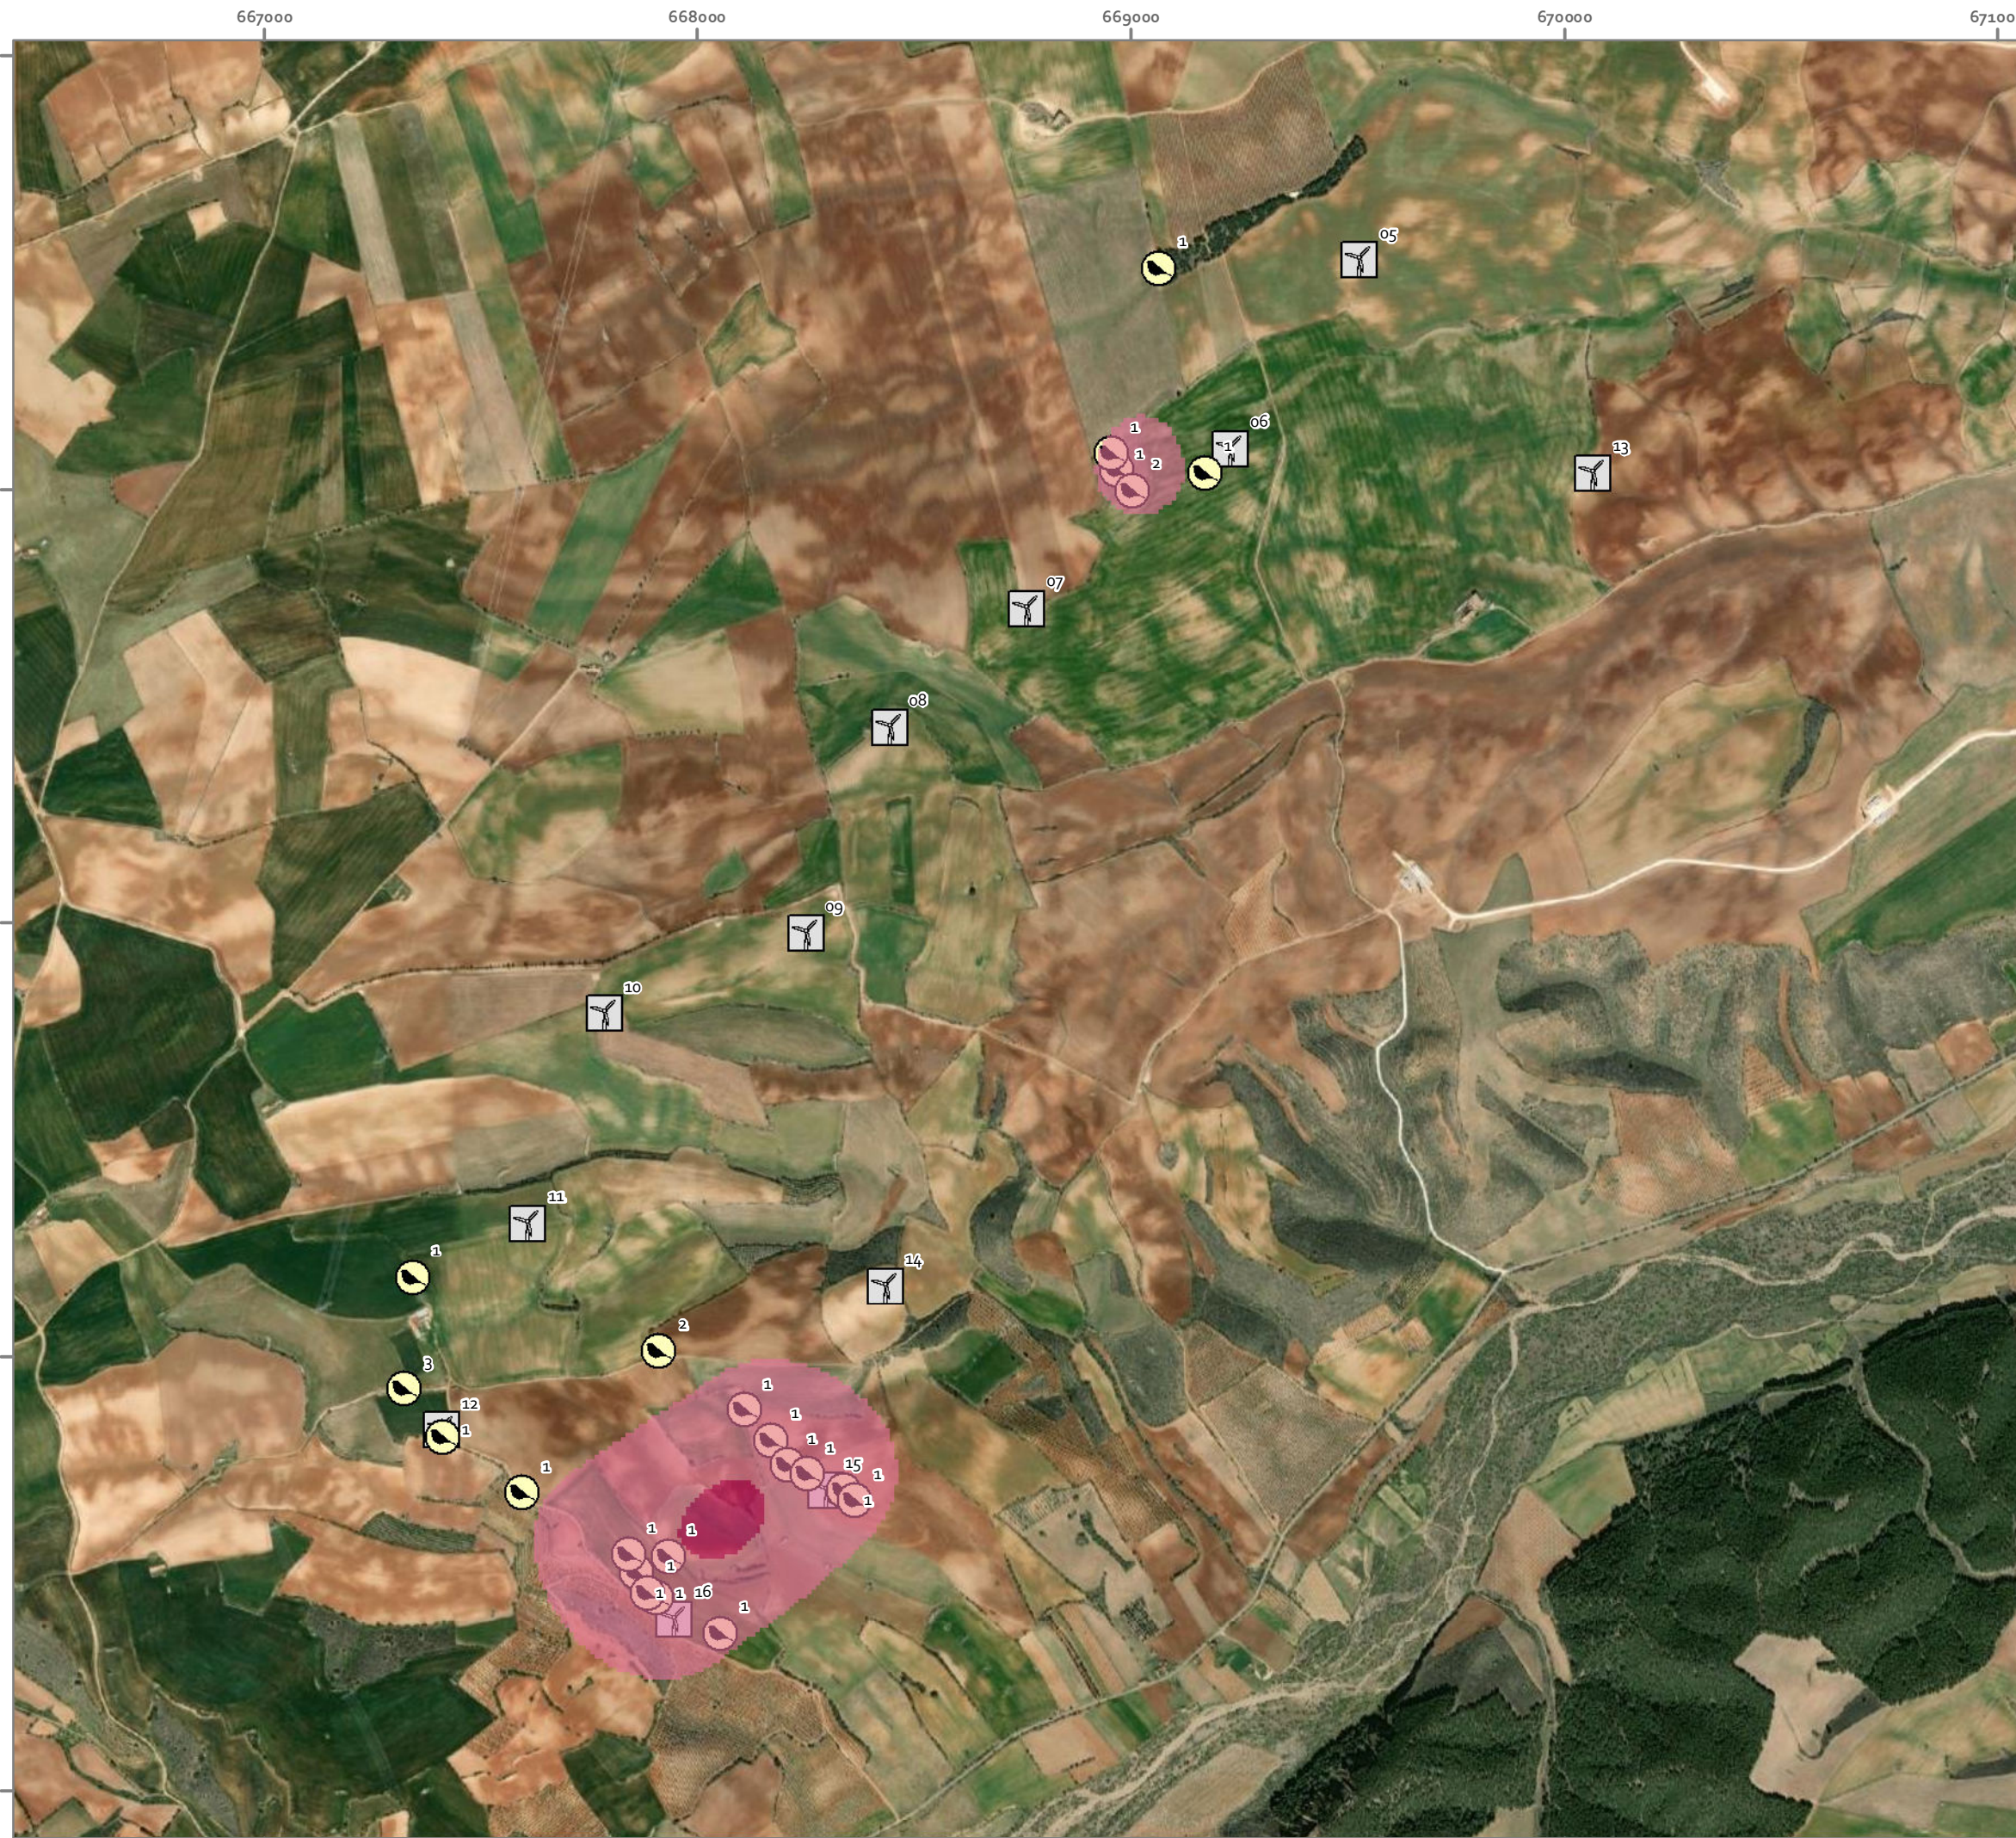

**INFORME CUATRIMESTRAL
PARQUE EÓLICO COMETA II
T.M AGUILÓN, AZUARA
HERRERA DE LOS NAVARROS
| ZARAGOZA**

Leyenda

Kernel cogujada común

- 0 - 50 %
- 50 - 95 %
- 95 - 100 %

- Cogujada común
- PE La Cometa II

**PLANO 11. CONTACTOS COGUJADA
COMÚN Y KERNEL DENSIDAD**

1:15.000

Elipsoide Internacional Proyección UTM. ETRS 1989, Huso 30N.
MTN del IGN, proporcionado por el servidor WMS del IGN.

PROMOTOR

Lucía Onrubia Ramón
Graduada en Biología

ideas
medioambientales

San Sebastián 19 - 20205 Alfocea - 195010710 | ideas@ideas-medioambientales.com | ideasmedioambientales.com