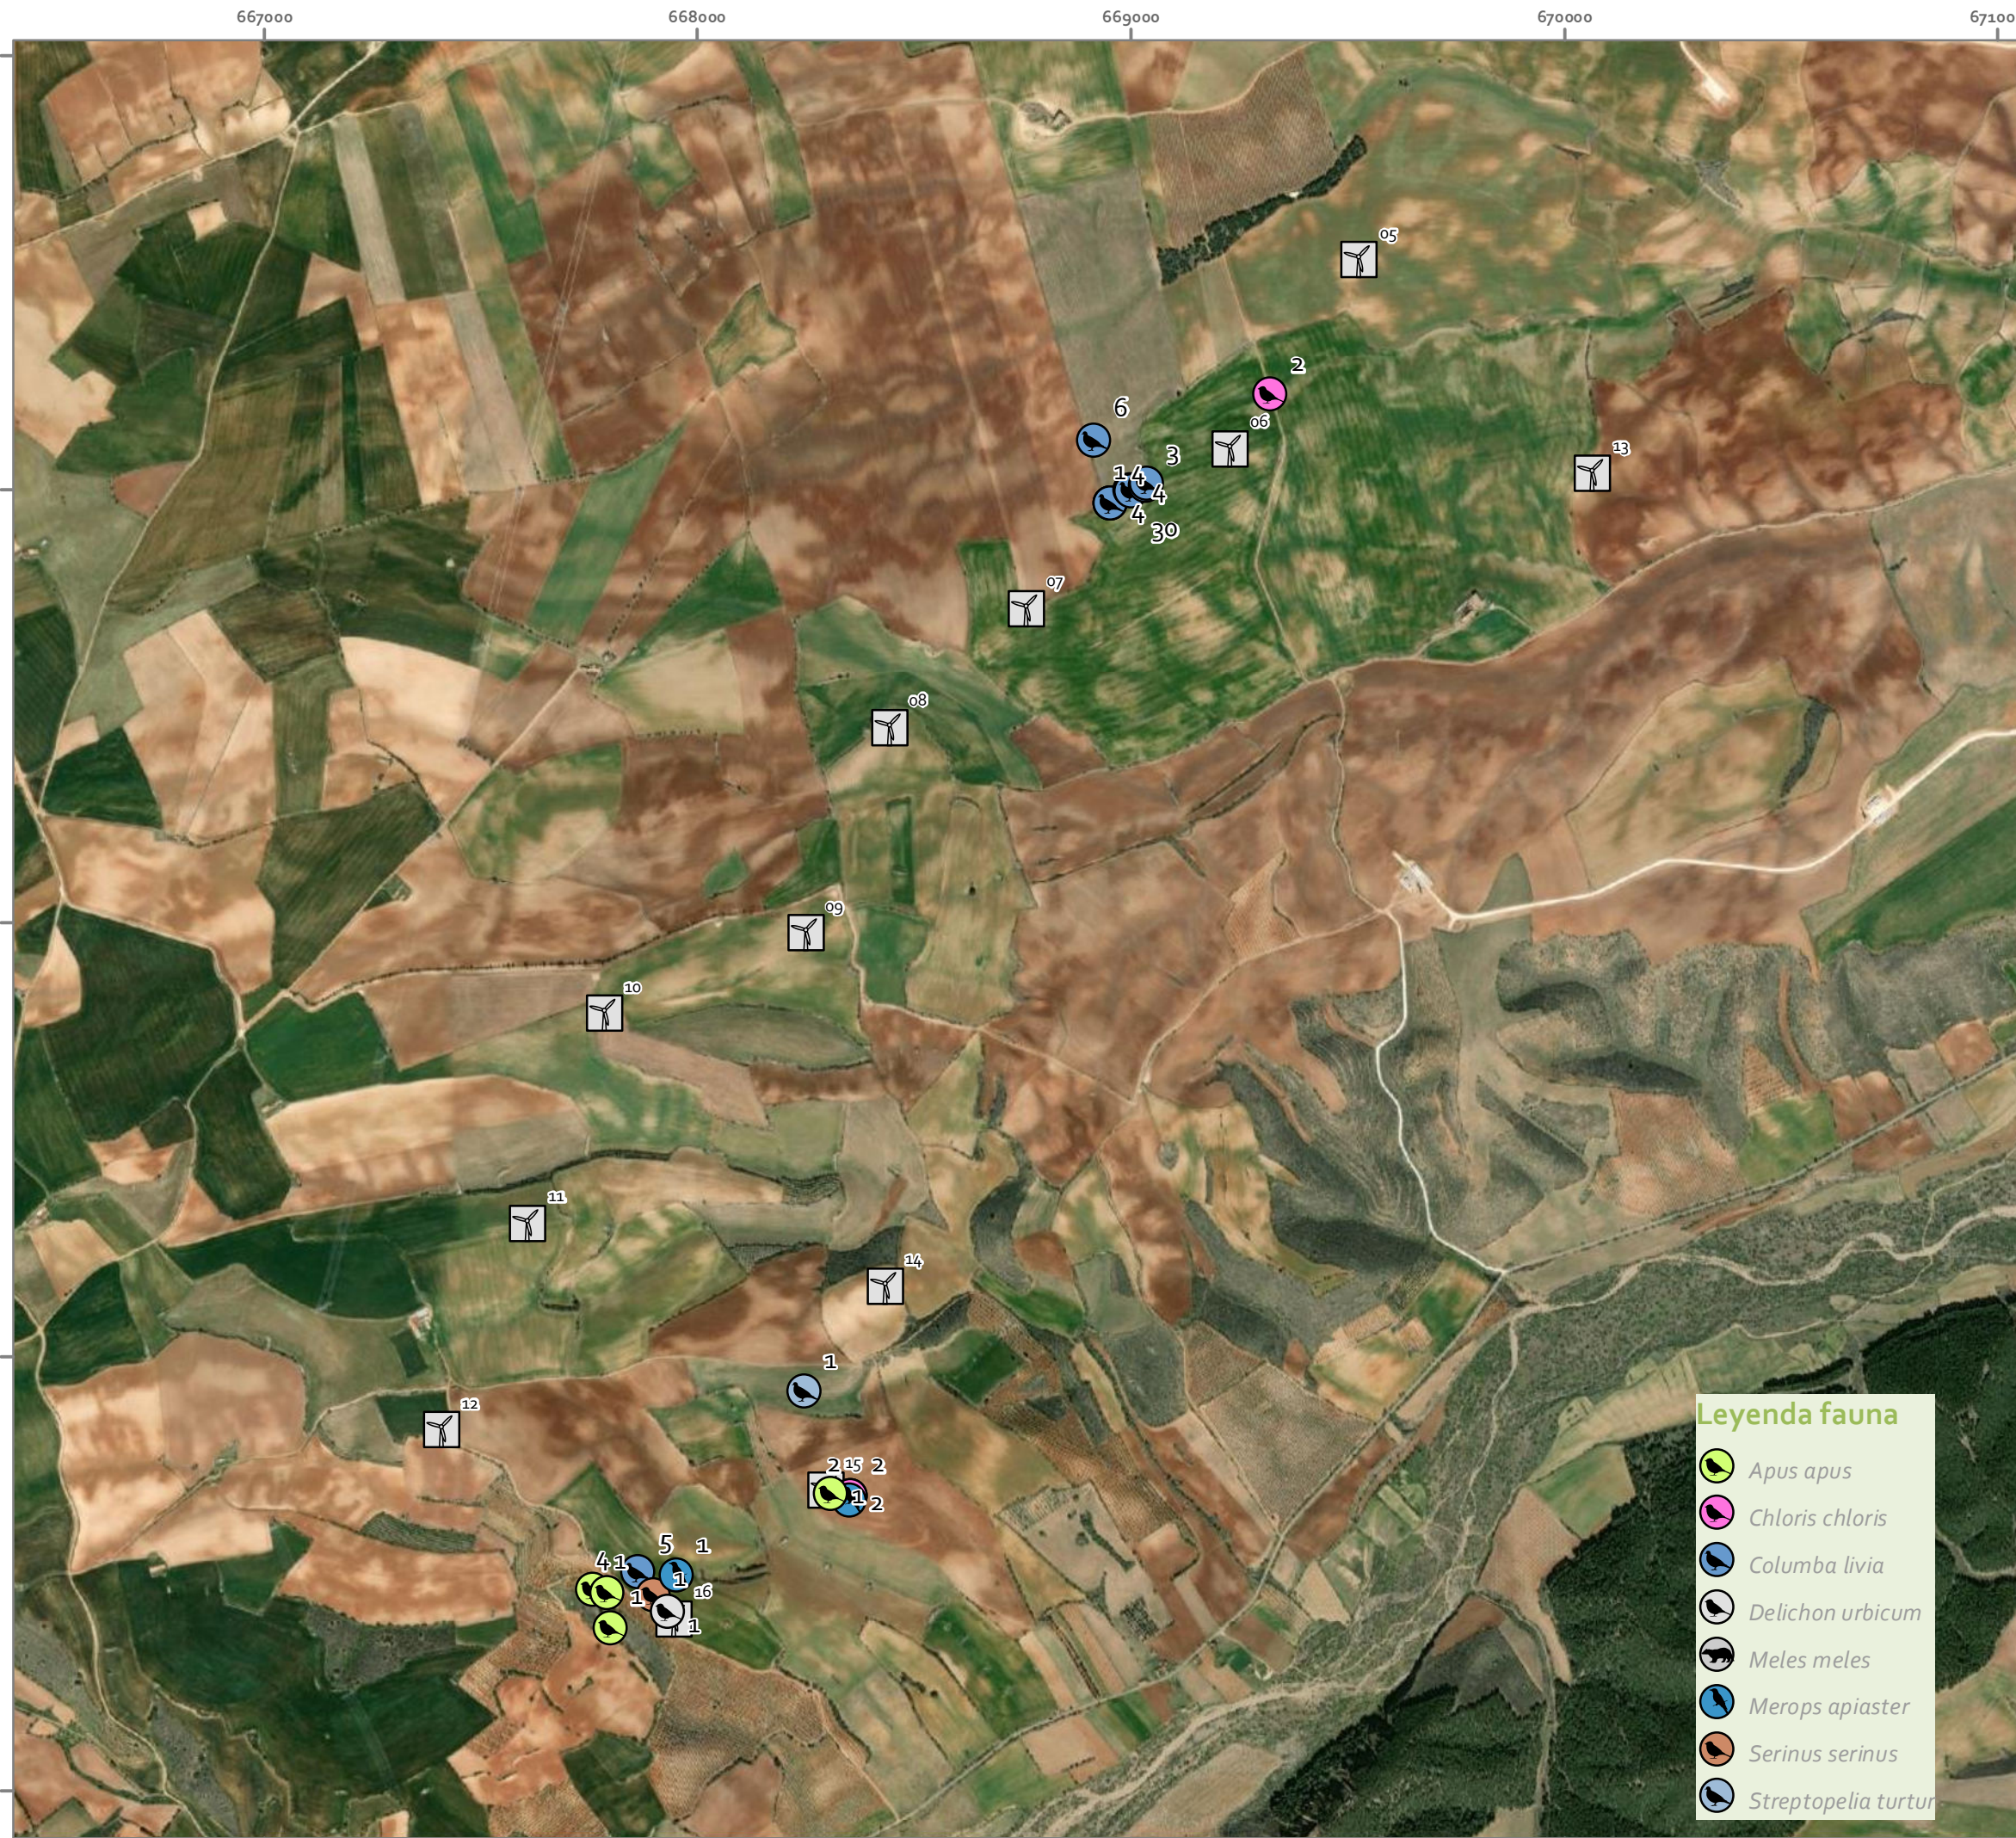

**INFORME CUATRIMESTRAL
PARQUE EÓLICO COMETA II
T.M AGUILÓN, AZUARA
HERRERA DE LOS NAVARROS
| ZARAGOZA**

Leyenda

PE La Cometa II

**PLANO 13. CONTACTOS OTRAS
ESPECIES DE INTERÉS**

1:15.000

Elipsoide Internacional Proyección UTM. ETRS 1989, Huso 30N.
MTNdel IGN, proporcionado por el servidor WMS del IGN.

PROMOTOR

Leyenda fauna

- *Apus apus*
- *Chloris chloris*
- *Columba livia*
- *Delichon urbicum*
- *Meles meles*
- *Merops apiaster*
- *Serinus serinus*
- *Streptopelia turtur*

Lucía Onrubia Ramón
Graduada en Biología

ideas
medioambientales

San Sebastián 19 - 20205 Alfocea - 195707210 | ideas@ideasmedioambientales.com | ideasmedioambientales.com