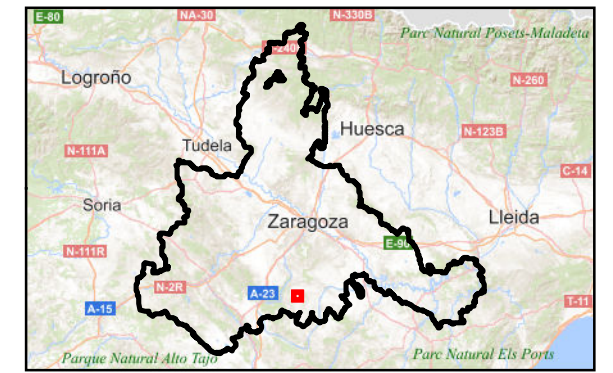

Leyenda

Kernel cogujada común

- 0 - 50 %
- 50 - 95 %
- 95 - 100 %

- Cogujada común
- PE La Cometa II

**PLANO 11. CONTACTOS COGUJADA
COMÚN Y KERNEL DENSIDAD**

1:15.000

Elipsoide Internacional Proyección UTM. ETRS 1989, Huso 30N.
MTN del IGN, proporcionado por el servidor WMS del IGN.

PROMOTOR

Lucía Onrubia Ramón
Graduada en Biología

ideas
medioambientales

San Sebastián 19 - 20205 Alfocea - 195010710 | ideas@ideas-medioambientales.com | ideasmedioambientales.com

**INFORME CUATRIMESTRAL
PARQUE EÓLICO COMETA II
T.M AGUILÓN, AZUARA
HERRERA DE LOS NAVARROS
| ZARAGOZA**