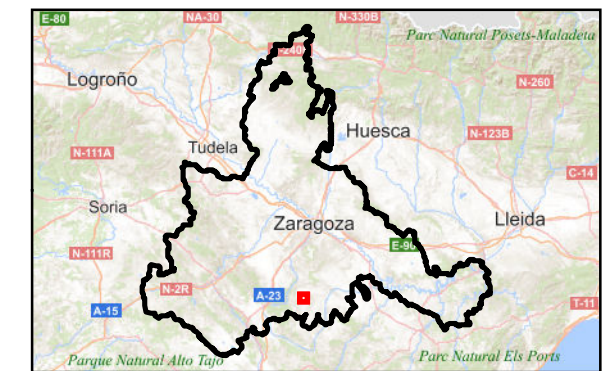

1:15.000

Elipsoide Internacional Proyección UTM. ETRS 1989, Huso 30N.
MTN del IGN, proporcionado por el servidor WMS del IGN.

PROMOTOR

Lucía Onrubia Ramón
Graduada en Biología

ideas
medioambientales

Sin Sotacoán 19 - 50205 Albaladejo - t 957670710 - l ideas@ideasmedioambientales.com - ideasmedioambientales.com