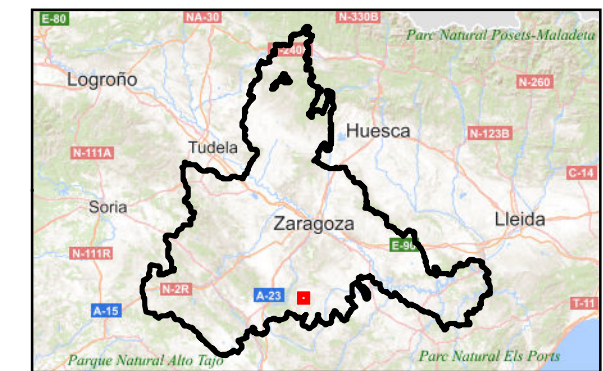

PROMOTOR

Lucía Onrubia Ramón
Graduada en Biología

ideas
medioambientales

Sin Sucesión 19 - 20205 Albalade - 195707210 | ideas@ideas-medioambientales.com | ideasmedioambientales.com

- Leyenda fauna**
- *Alauda arvensis*
 - *Alectoris rufa*
 - *Aquila chrysaetos*
 - *Buteo buteo*
 - *Calandrella brachydactyla*
 - *Carduelis carduelis*
 - *Chloris chloris*
 - *Circaetus gallicus*
 - *Circus aeruginosus*
 - *Circus pygargus*
 - *Columba livia*
 - *Columba palumbus*
 - *Corvus corone*
 - *Emberiza calandra*
 - *Falco tinnunculus*
 - *Fringilla coelebs*
 - *Galerida cristata*
 - *Gyps fulvus*
 - *Hieraaetus pennatus*
 - *Hirundo rustica*
 - *Lanius senator*
 - *Linaria cannabina*
 - *Melanocorypha calandra*
 - *Merops apiaster*
 - *Milvus migrans*
 - *Milvus milvus*
 - *Oriolus oriolus*
 - *Parus major*
 - *Pica pica*
 - *Serinus serinus*
 - *Sturnus unicolor*
 - *Turdus merula*