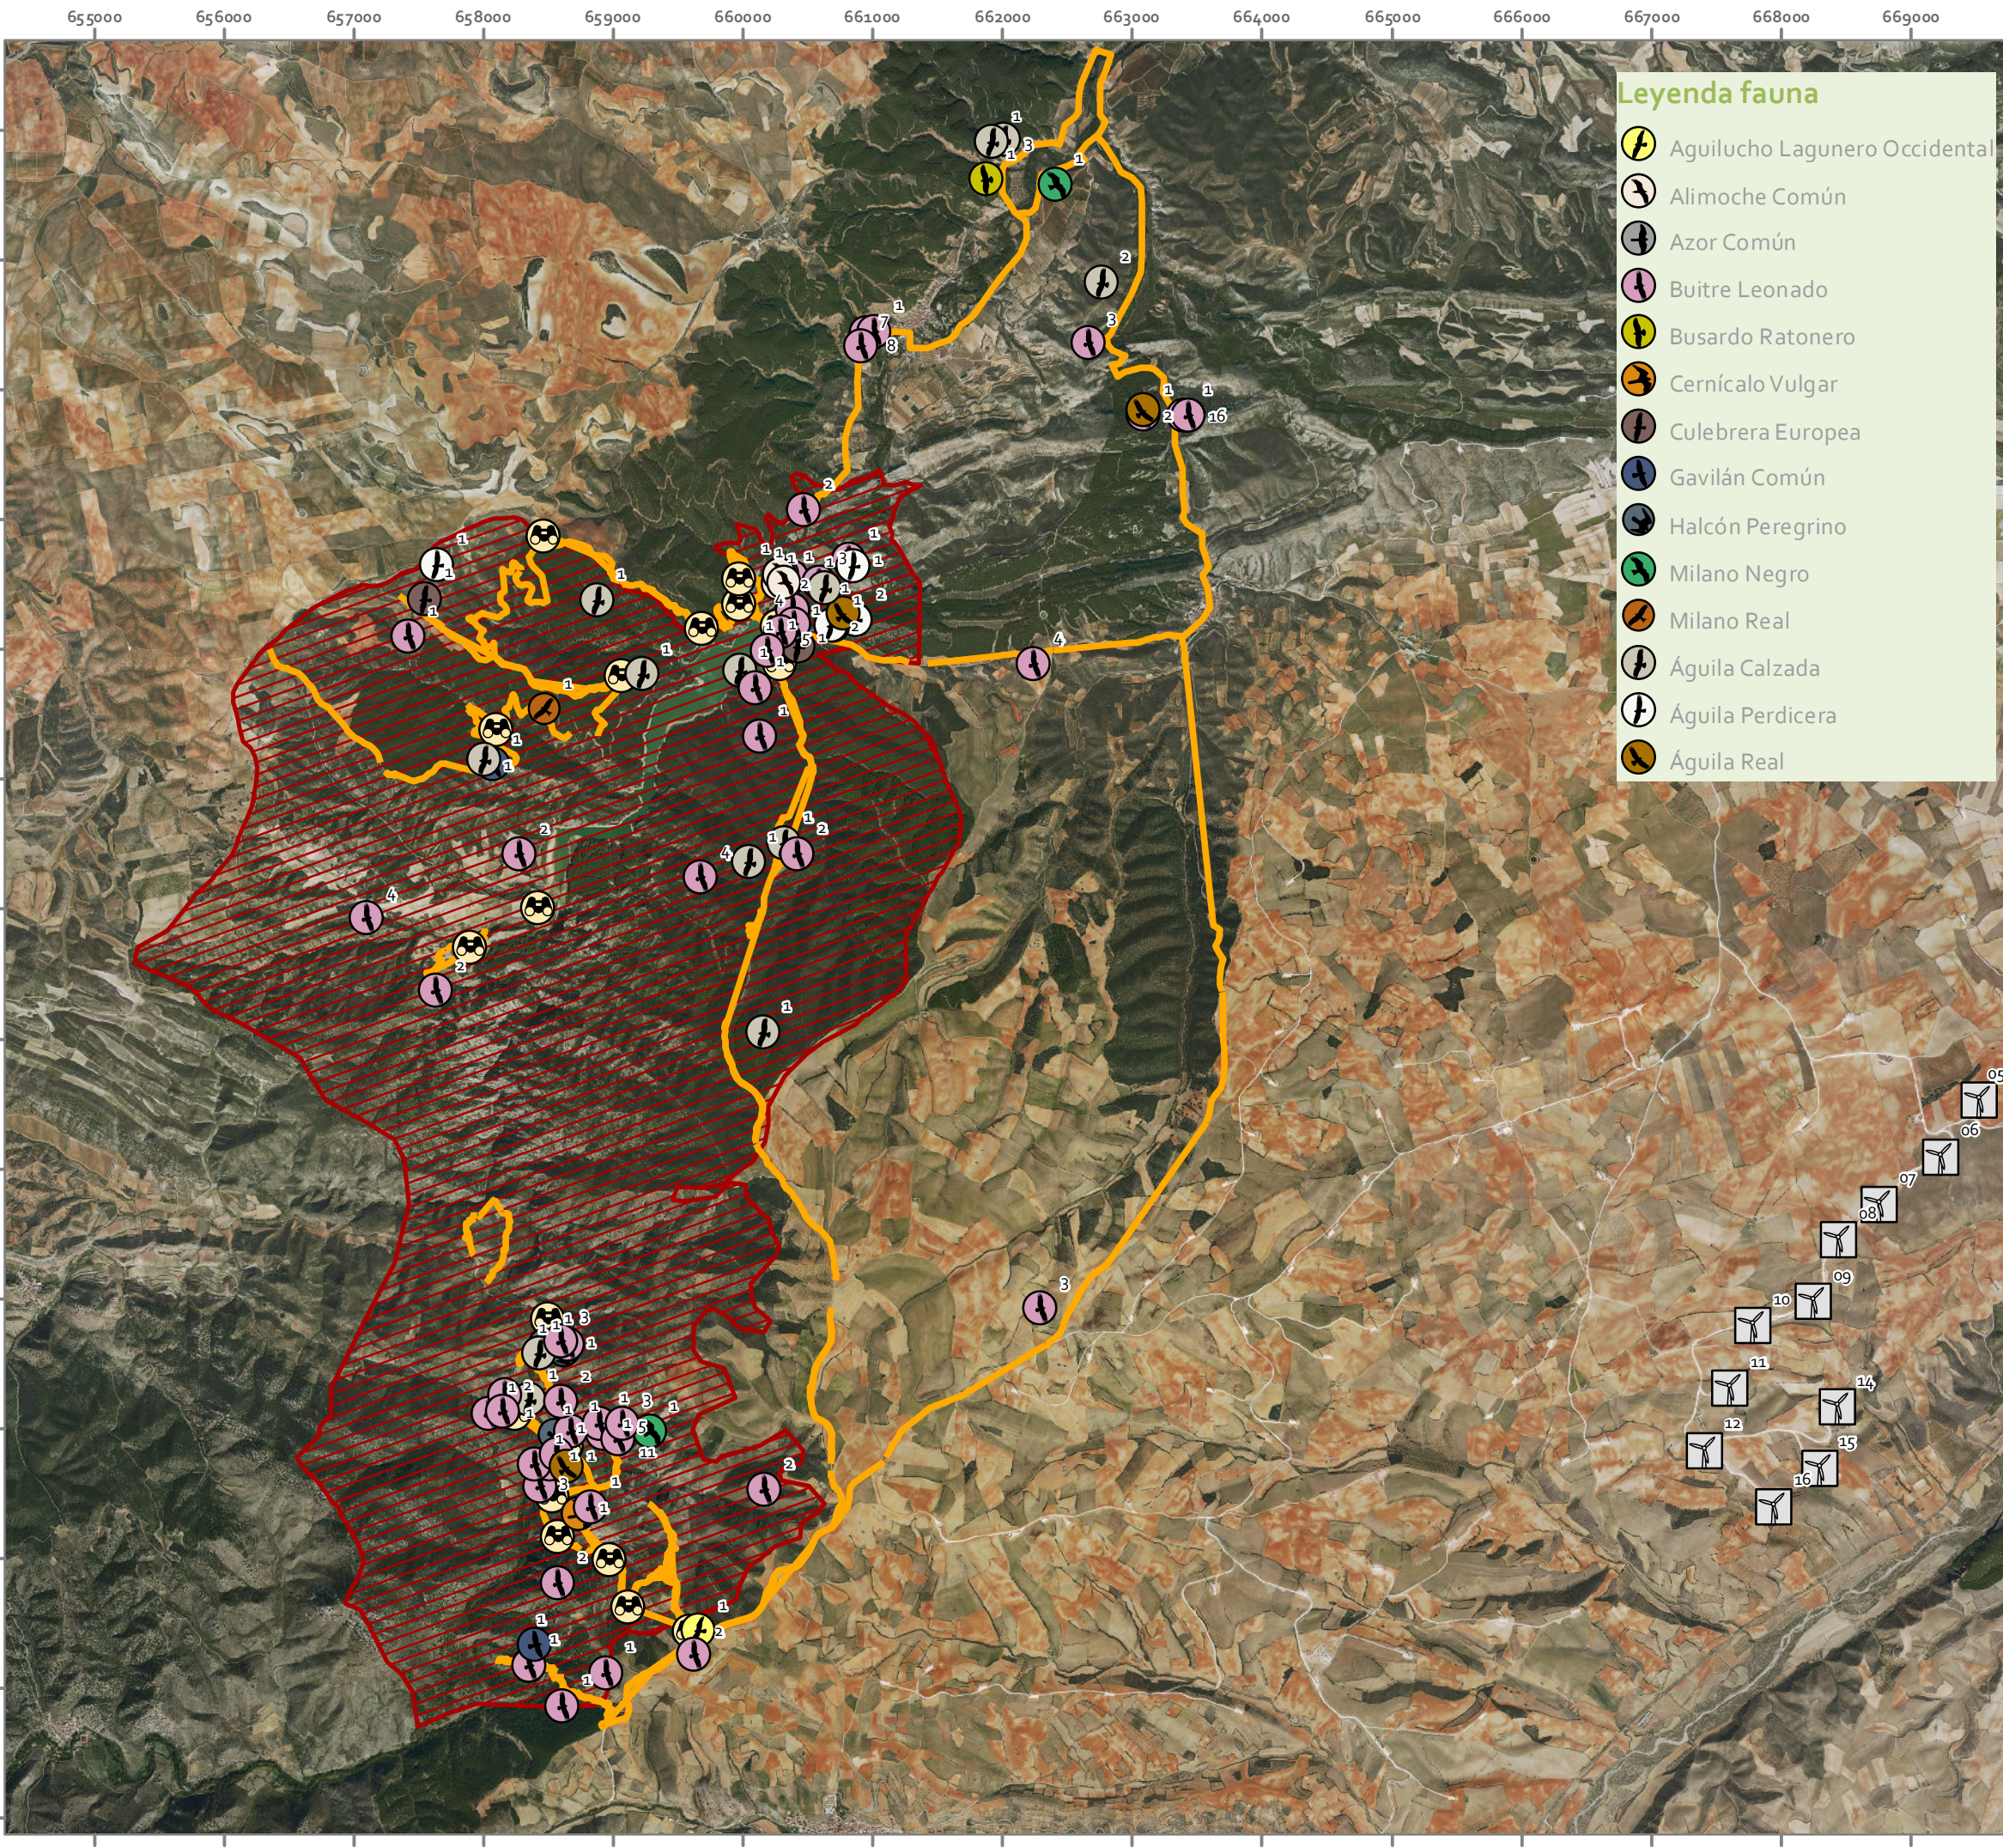

1. ### Leyenda fauna
2. Aguilucho Lagunero Occidental
   - Alimoche Común
   - Azor Común
   - Buitre Leonado
   - Busardo Ratonero
   - Cernícalo Vulgar
   - Culebrera Europea
   - Gavilán Común
   - Halcón Peregrino
   - Milano Negro
   - Milano Real
   - Águila Calzada
   - Águila Perdicera
   - Águila Real