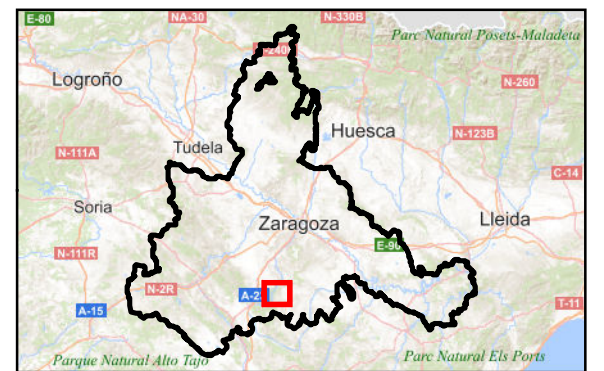

INFORME CUATRIMESTRAL PARQUE EÓLICO COMETA II T.M AGUILÓN, AZUARA HERRERA DE LOS NAVARROS | ZARAGOZA

Leyenda

- PE La Cometa II
- Recorrido ZEPA
- Puntos observación ZEPA
- ZEPA Río Huervas y Las Planas

PLANO 21. CONTACTOS TOTALES ZEPA

1:50.000

0 1.250 2.500 m

Elipsoide Internacional Proyección UTM. ETRS 1989, Huso 30N.
MTN del IGN, proporcionado por el servidor WMS del IGN.

PROMOTOR

Lucía Onrubia Ramón
Graduada en Biología

ideas
medioambientales

Sin Suscripción 19 - 20205 Albedate 1 95 76 70 710 ideas@ideasmedioambientales.com ideasmedioambientales.com