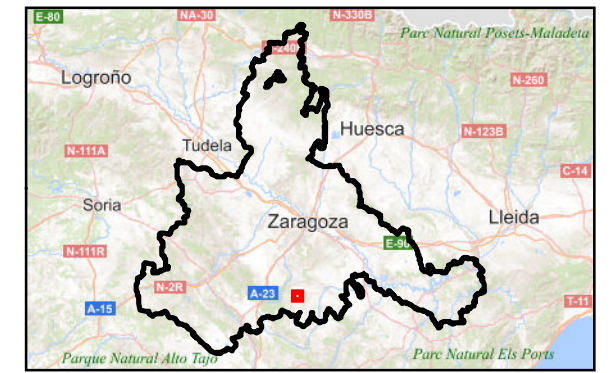

**INFORME CUATRIMESTRAL
PARQUE EÓLICO COMETA II
T.M AGUILÓN, AZUARA
HERRERA DE LOS NAVARROS
| ZARAGOZA**

Leyenda

Kernel Escribano triguero

- 0 - 50 %
- 50 - 95 %
- 95 - 100 %

Escribano triguero

PE La Cometa II

**PLANO 10. CONTACTOS ESCRIBANO
TRIGUERO Y KERNEL DENSIDAD**

1:15.000

Elipsoide Internacional Proyección UTM. ETRS 1989, Huso 30N.
MTNdel IGN, proporcionado por el servidor WMS del IGN.

PROMOTOR

Lucía Onrubia Ramón
Graduada en Biología

ideas
medioambientales

Sin Solicitud de 19 - 20205 Albueta 195/010710 ideas@ideasmedioambientales.com ideasmedioambientales.com