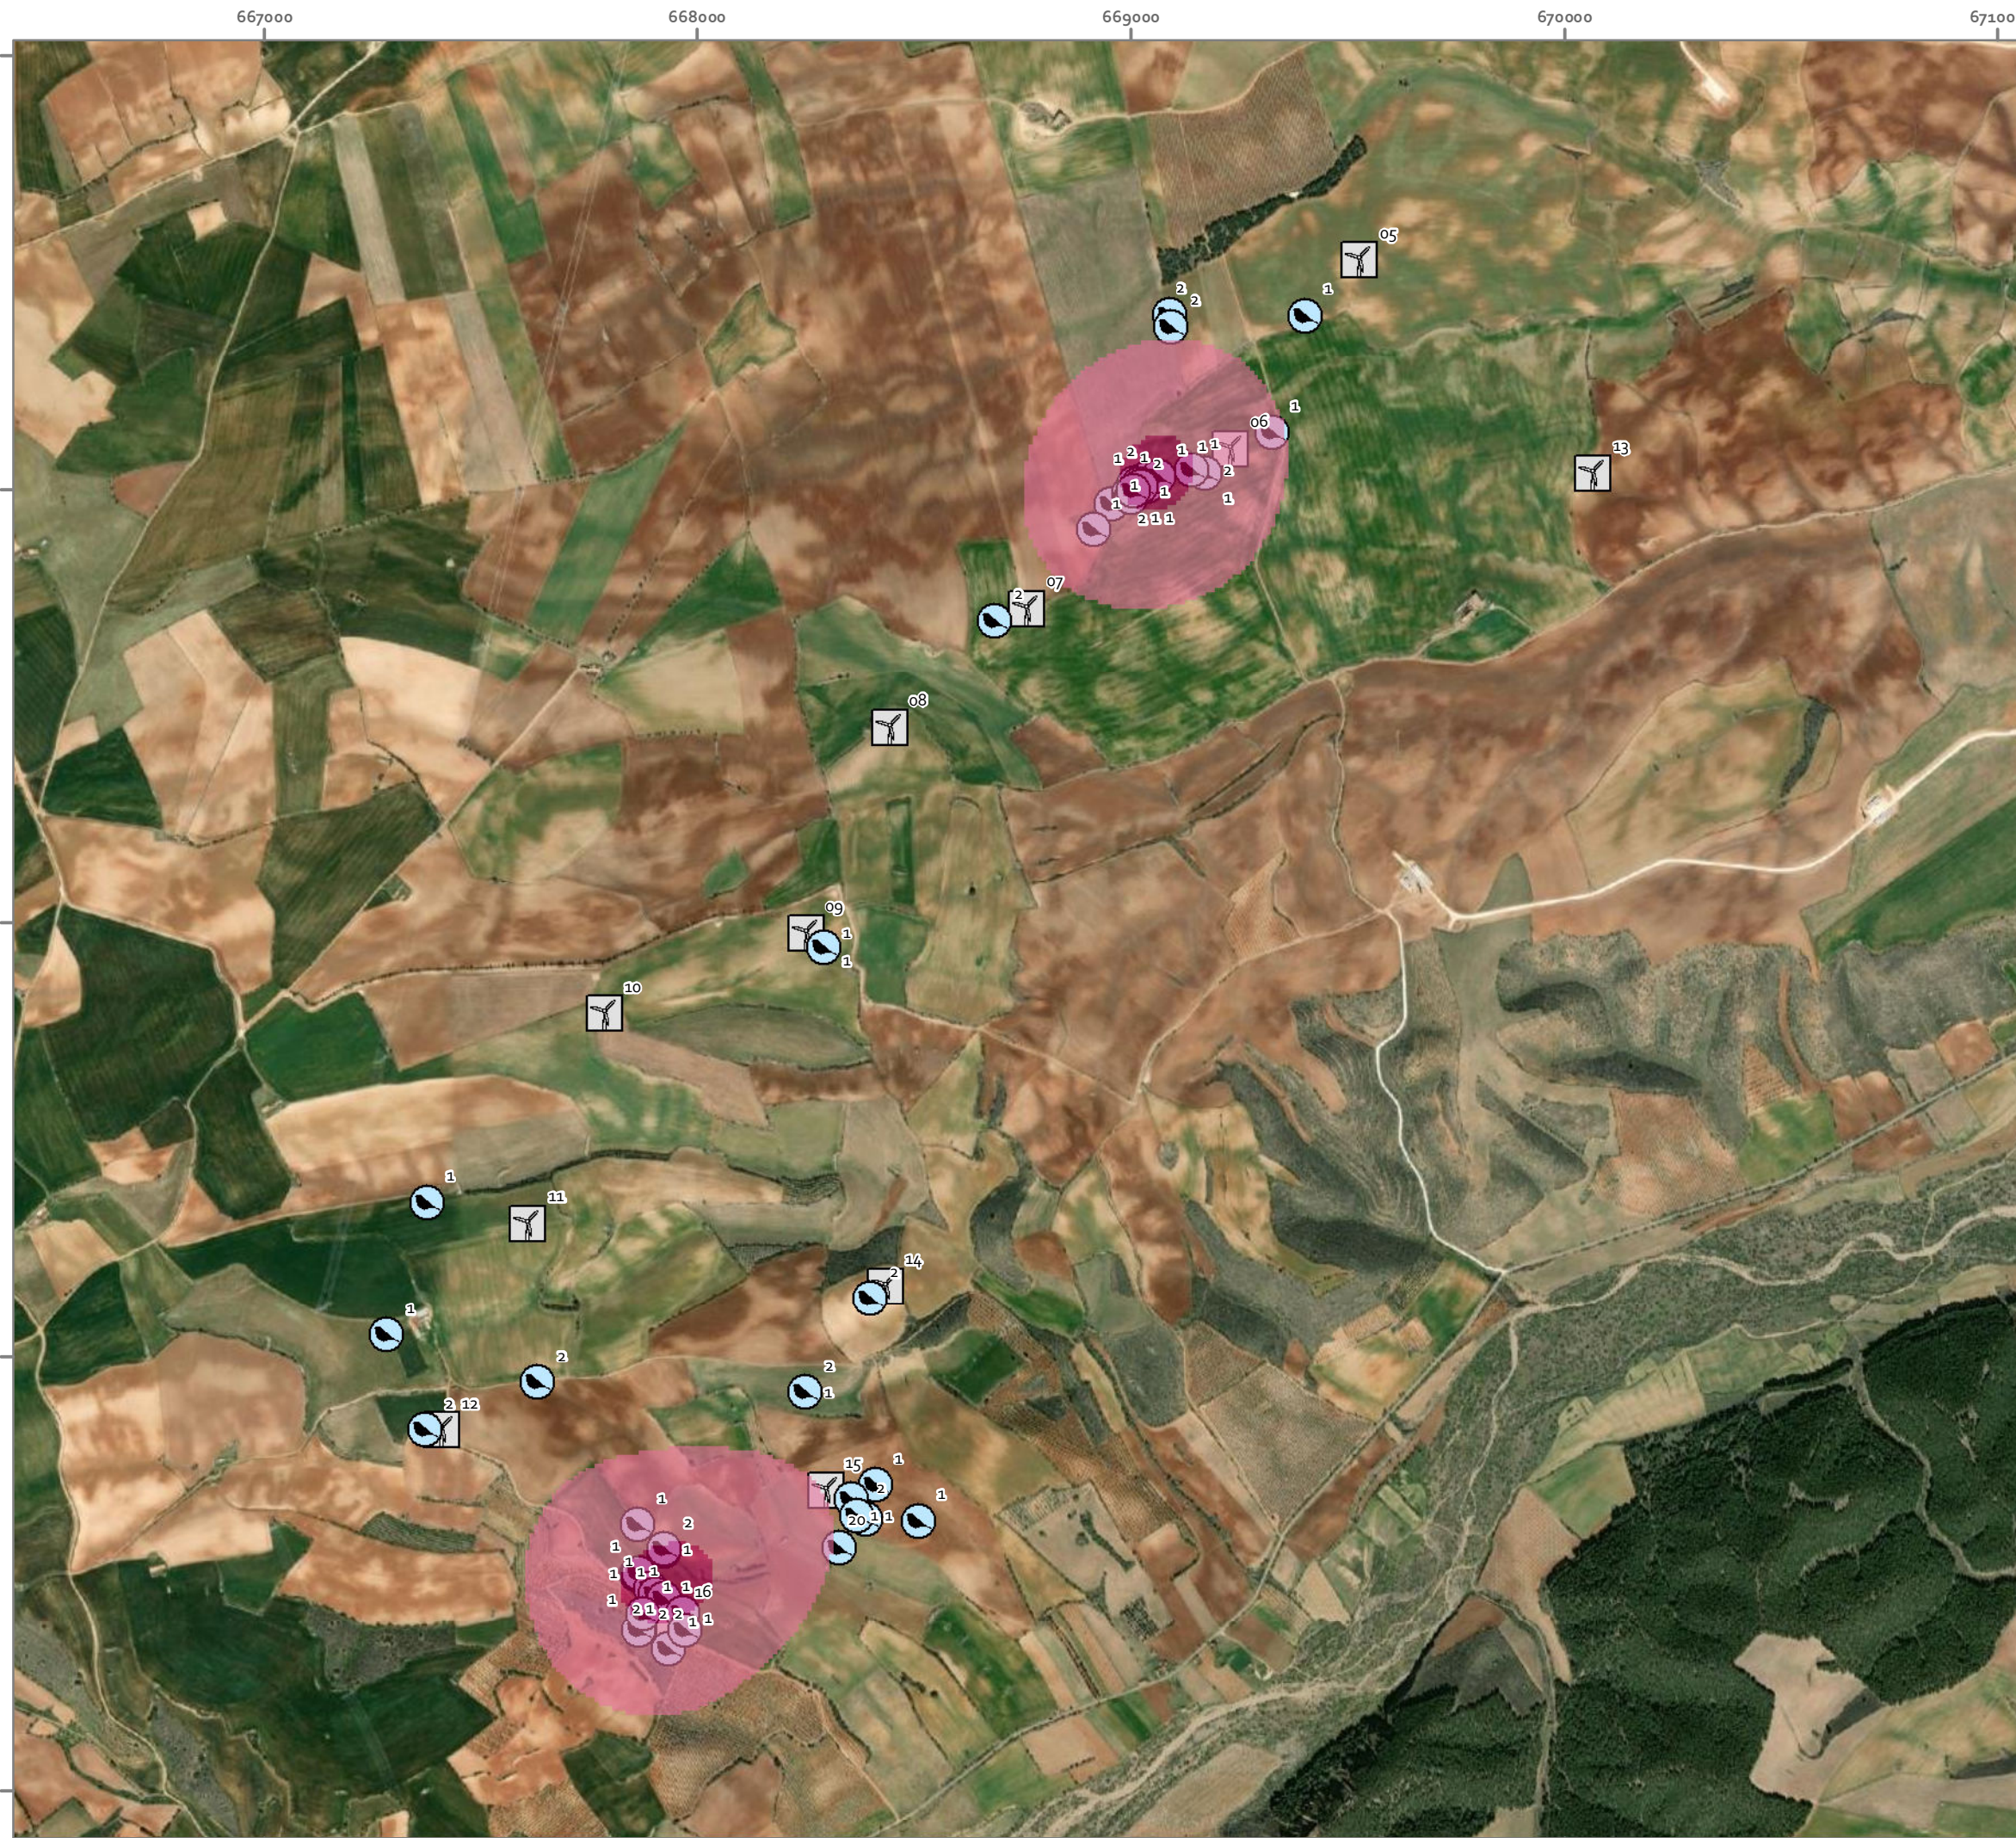

**INFORME CUATRIMESTRAL
PARQUE EÓLICO COMETA II
T.M AGUILÓN, AZUARA
HERRERA DE LOS NAVARROS
| ZARAGOZA**

Leyenda

Kernel Escribano triguero

- 0 - 50 %
- 50 - 95 %
- 95 - 100 %

Escribano triguero

PE La Cometa II

**PLANO 10. CONTACTOS ESCRIBANO
TRIGUERO Y KERNEL DENSIDAD**

1:15.000

Elipsoide Internacional Proyección UTM. ETRS 1989, Huso 30N.
MTNdel IGN, proporcionado por el servidor WMS del IGN.

PROMOTOR

Lucía Onrubia Ramón
Graduada en Biología

ideas
medioambientales

Sin Solicitud de 19 - 20205 Albueta 195/010710 ideas@ideasmedioambientales.com ideasmedioambientales.com