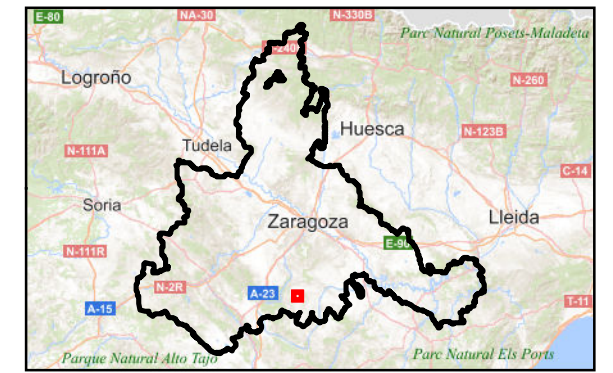

**INFORME CUATRIMESTRAL
PARQUE EÓLICO COMETA II
T.M AGUILÓN, AZUARA
HERRERA DE LOS NAVARROS
| ZARAGOZA**

Leyenda

PE La Cometa II

- DtBird
- DtBird y pintado de palas
- Pintado de palas
- Sin dispositivo

PLANO 2o. MORTALIDAD

1:15.000

Elipsoide Internacional Proyección UTM. ETRS 1989, Huso 30N.
MTN del IGN, proporcionado por el servidor WMS del IGN.

PROMOTOR

Leyenda fauna

- Buitre leonado
- Calandria común
- Cogujada común
- Murciélago común
- Vencejo común

Lucía Onrubia Ramón
Graduada en Biología

ideas
medioambientales

San Sebastián 19 - 20205 Alheto - 945 60 72 10 | ideas@ideasmedioambientales.com | ideasmedioambientales.com