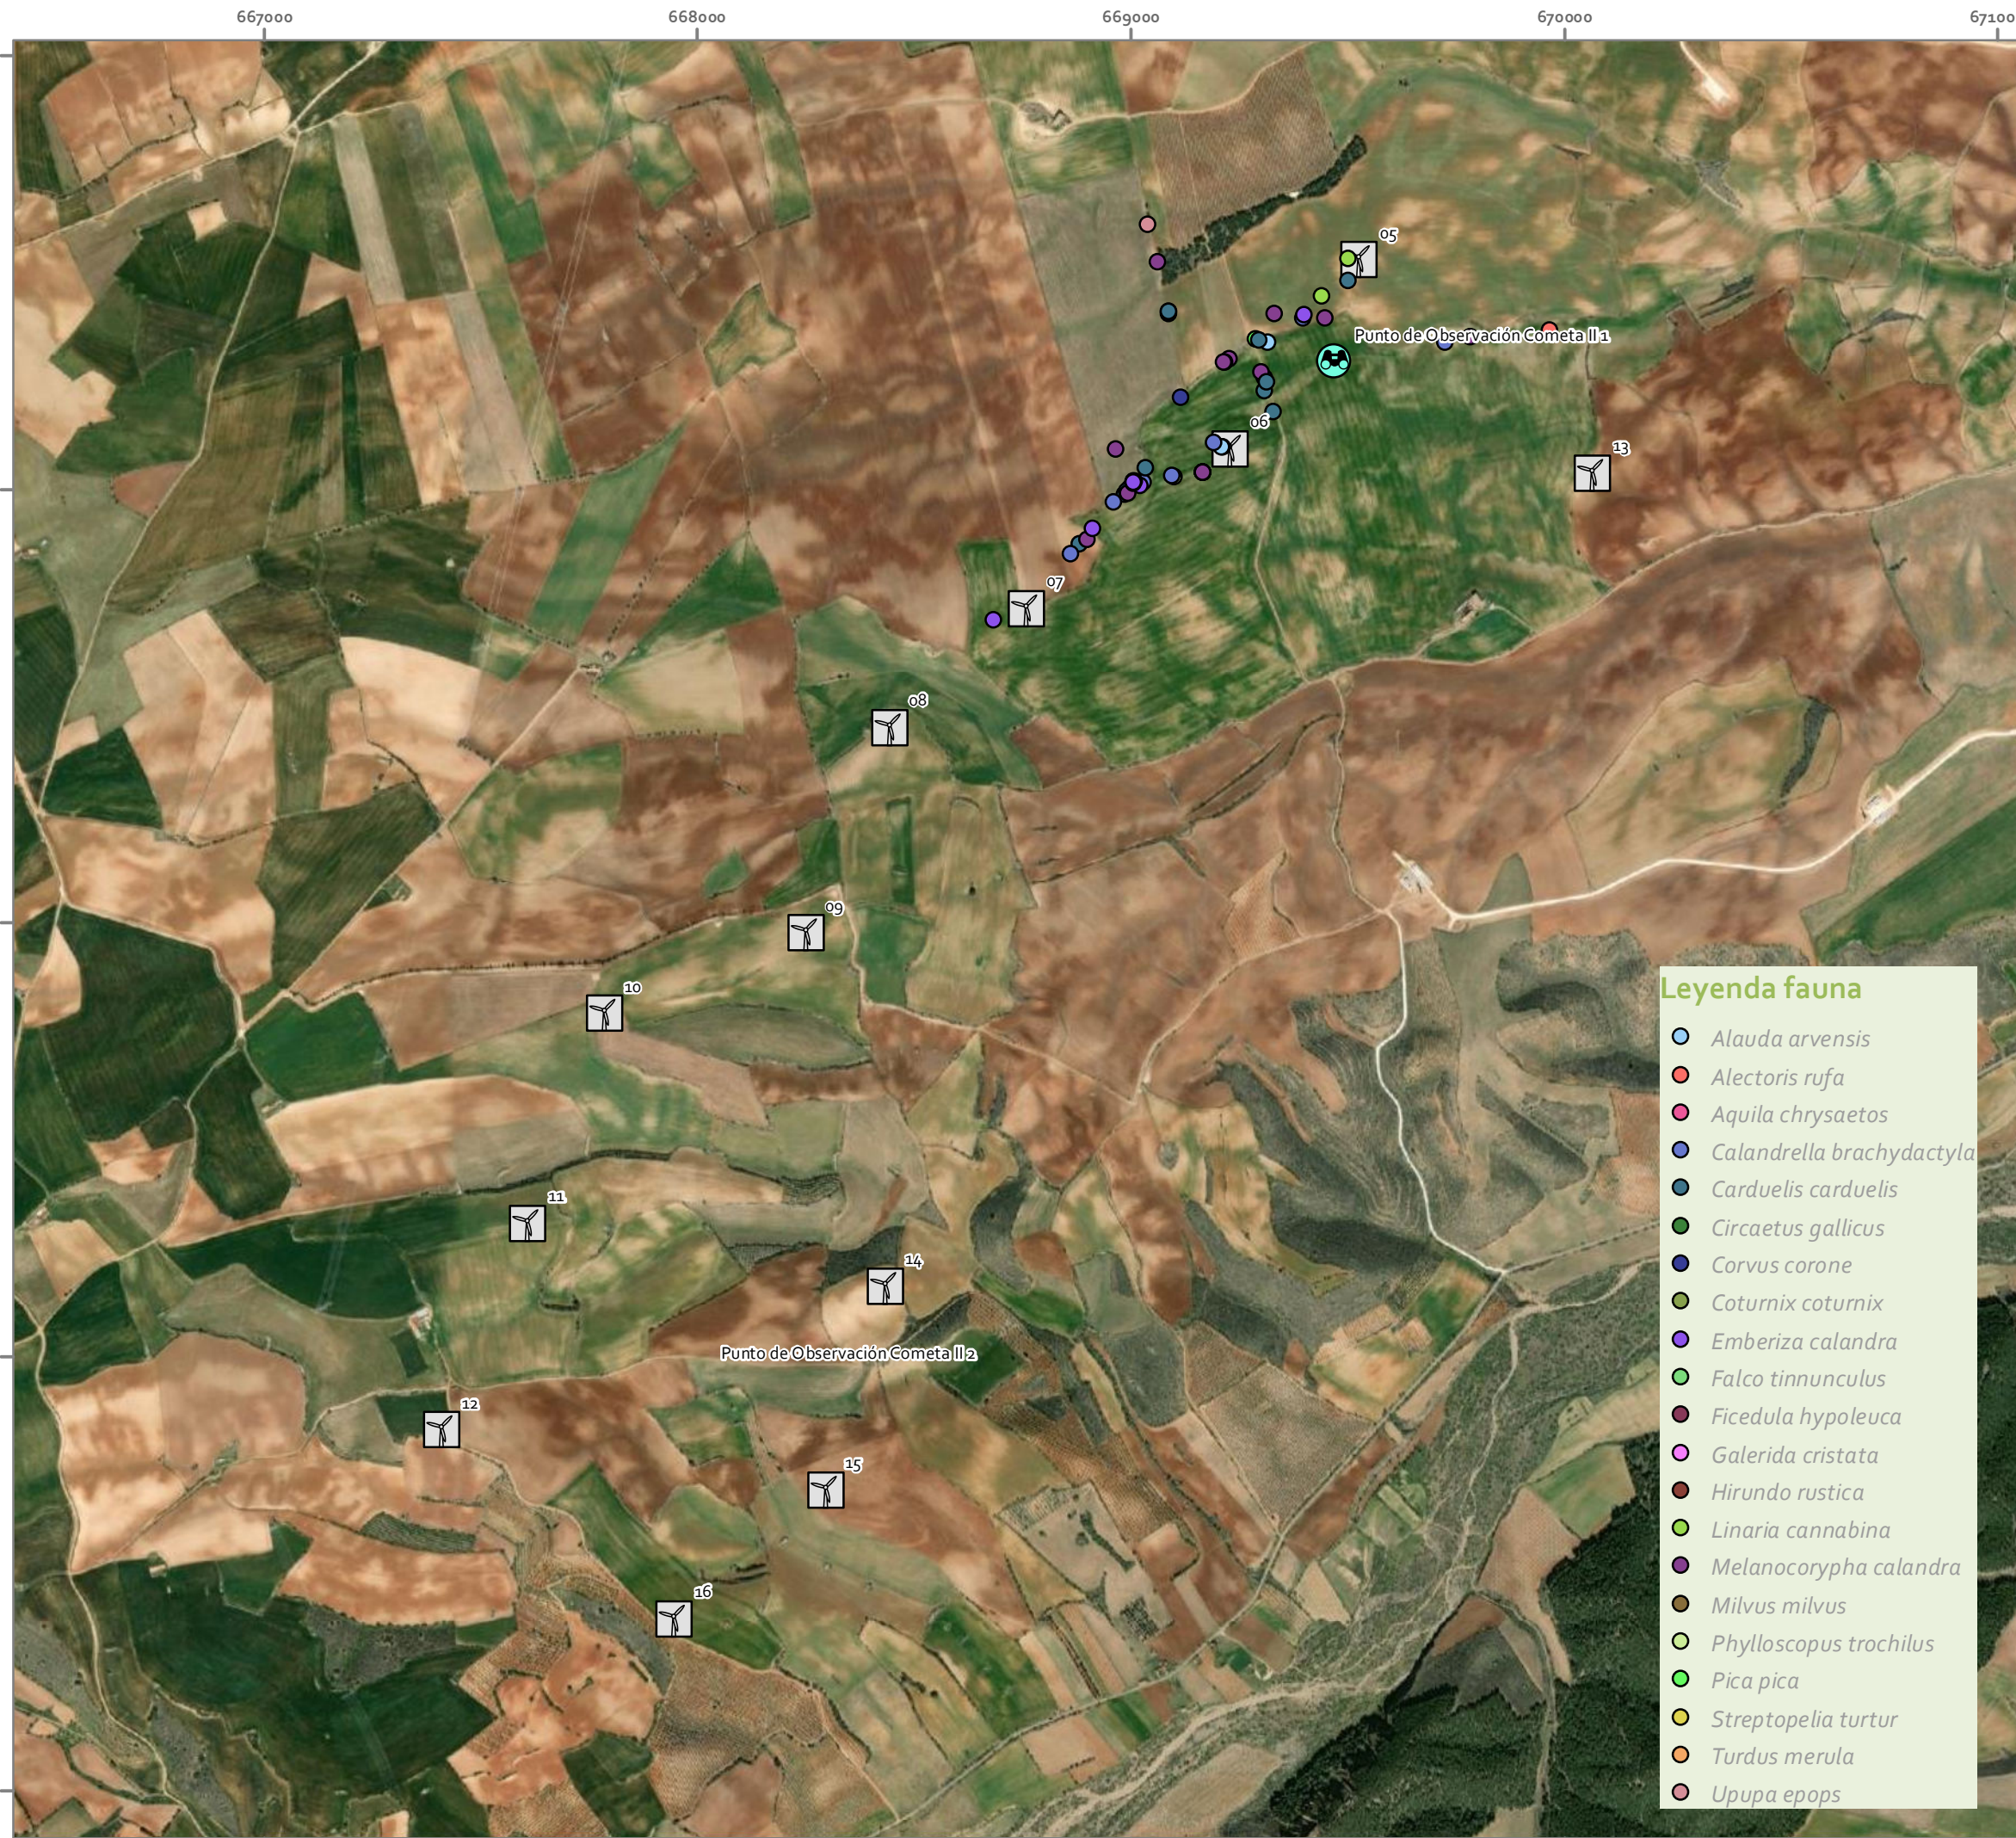

**INFORME CUATRIMESTRAL
PARQUE EÓLICO COMETA II
T.M AGUILÓN, AZUARA
HERRERA DE LOS NAVARROS
| ZARAGOZA**

Leyenda

- Punto de Observación Cometa II 1
- PE La Cometa II

**PLANO 15. CONTACTOS USO ESPACIO
PUNTO OBSERVACIÓN 1**

1:15.000

Elipsoide Internacional Proyección UTM. ETRS 1989, Huso 30N.
MTN del IGN, proporcionado por el servidor WMS del IGN.

Leyenda fauna

- *Alauda arvensis*
- *Alectoris rufa*
- *Aquila chrysaetos*
- *Calandrella brachydactyla*
- *Carduelis carduelis*
- *Circaetus gallicus*
- *Corvus corone*
- *Coturnix coturnix*
- *Emberiza calandra*
- *Falco tinnunculus*
- *Ficedula hypoleuca*
- *Galerida cristata*
- *Hirundo rustica*
- *Linaria cannabina*
- *Melanocorypha calandra*
- *Milvus milvus*
- *Phylloscopus trochilus*
- *Pica pica*
- *Streptopelia turtur*
- *Turdus merula*
- *Upupa epops*

PROMOTOR

Lucía Onrubia Ramón
Graduada en Biología

ideas
medioambientales

Sin Sesión 19 - 20205 Albuete 195/610710 | ideas@ideas-medioambientales.com | ideasmedioambientales.com