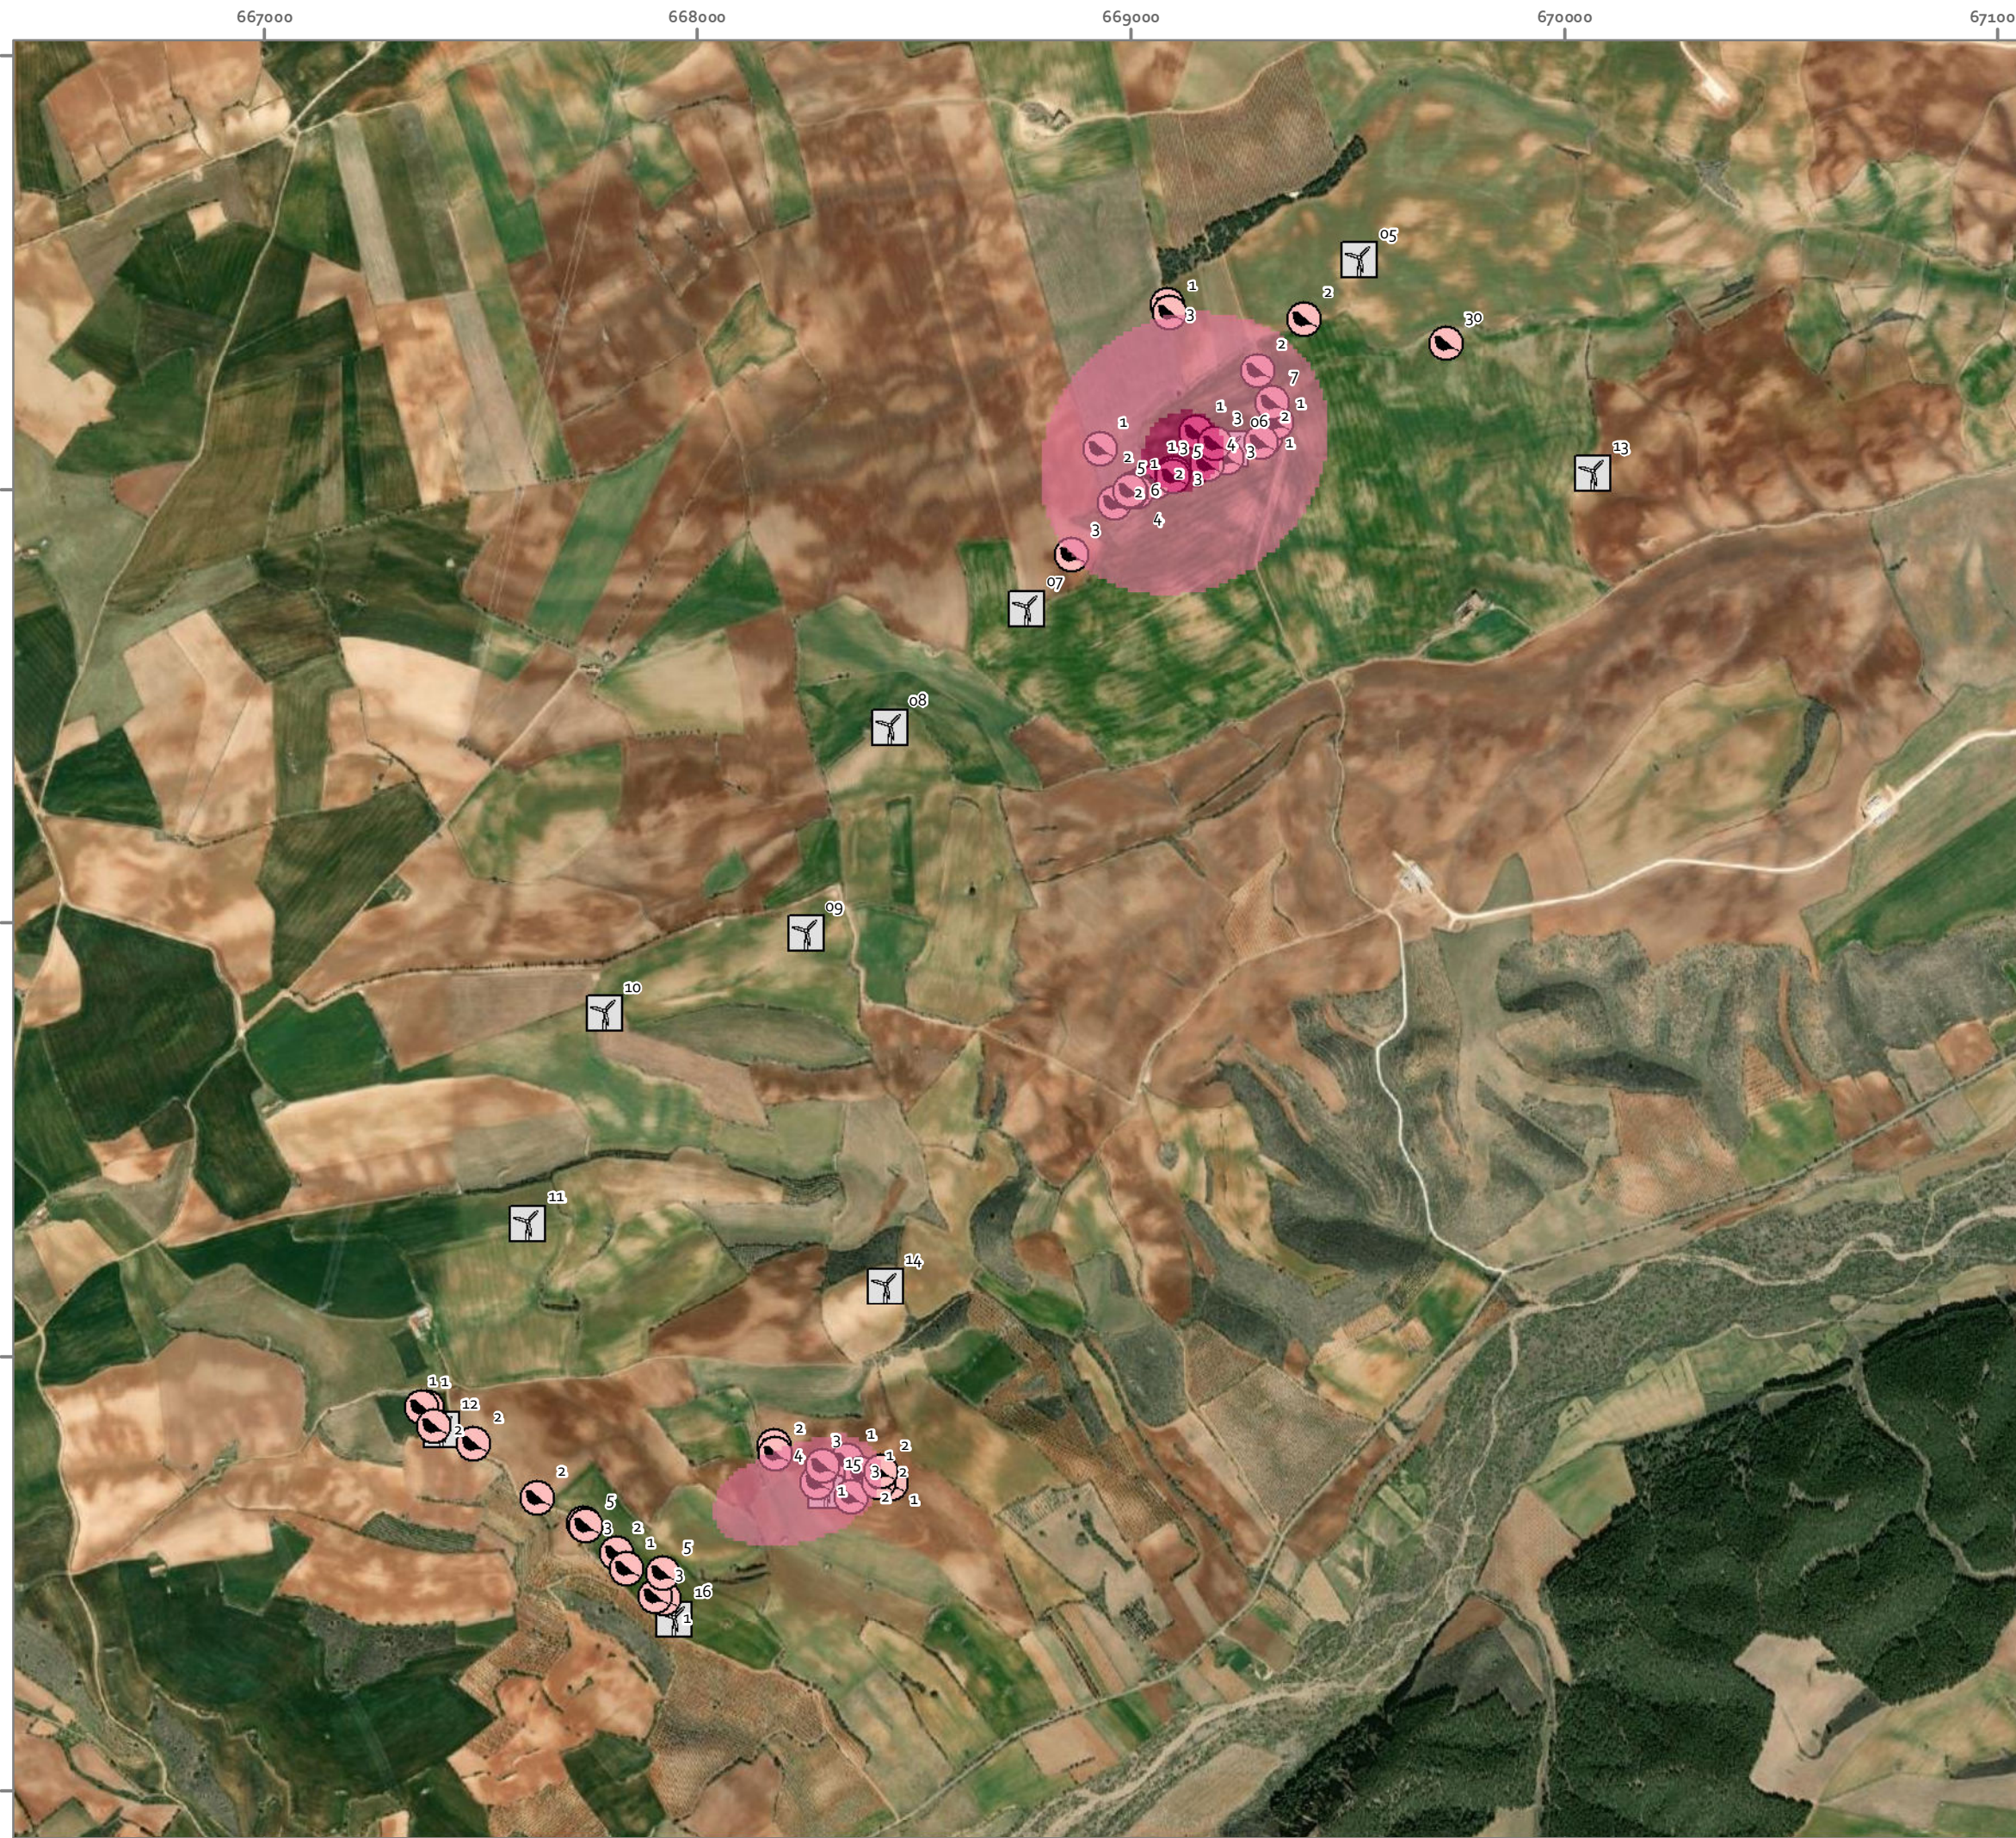

**INFORME CUATRIMESTRAL
PARQUE EÓLICO COMETA II
T.M AGUILÓN, AZUARA
HERRERA DE LOS NAVARROS
| ZARAGOZA**

Legenda

Kernel terrera común

- 0 - 50 %
- 50 - 95 %
- 95 - 100 %

Terrera común

PE La Cometa II

**PLANO 12. CONTACTOS TERRERA
COMÚN Y KERNEL DENSIDAD**

1:15.000

Elipsoide Internacional Proyección UTM. ETRS 1989, Huso 30N.
MTN del IGN, proporcionado por el servidor WMS del IGN.

PROMOTOR

Lucía Onrubia Ramón
Graduada en Biología

ideas
medioambientales

Sin Suscripción 19 - 2020S Albueta 195/610710 ideas@ideas-medioambientales.com ideasmedioambientales.com