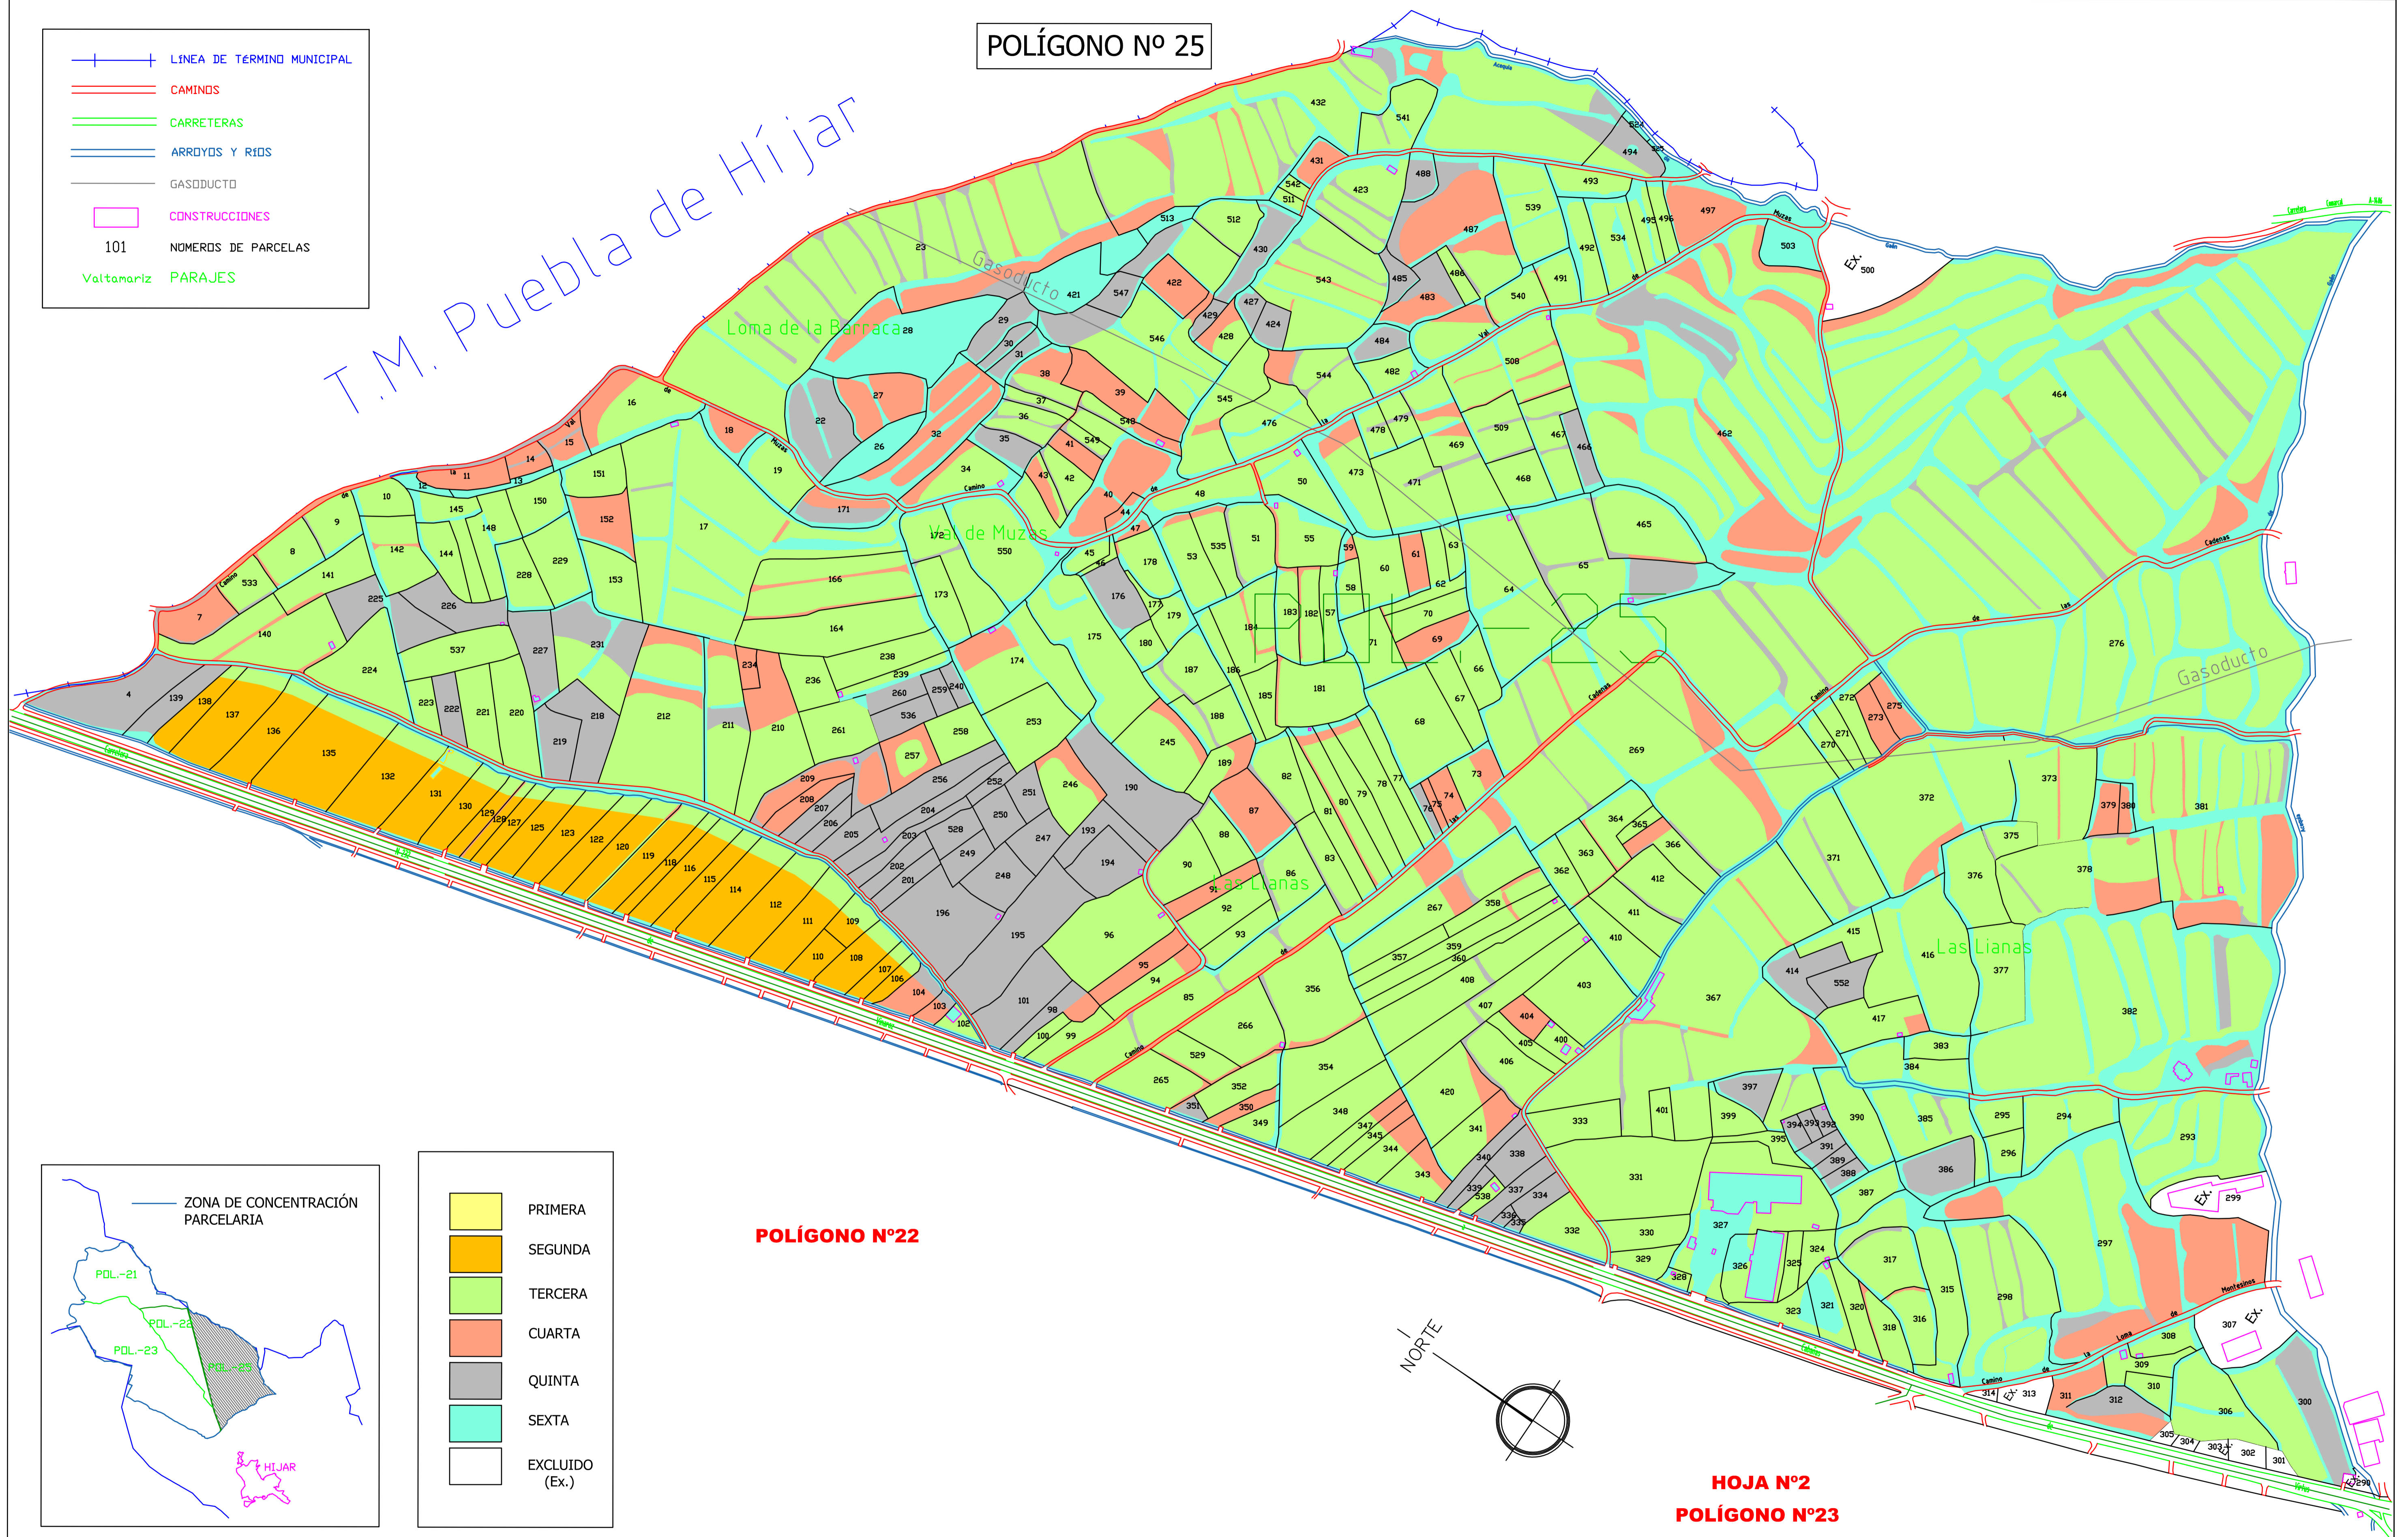

POLÍGONO Nº 25

-  LINEA DE TÉRMINO MUNICIPAL
-  CAMINOS
-  CARRETERAS
-  ARROYOS Y RÍOS
-  GASODUCTO
-  CONSTRUCCIONES
- 101 NÚMEROS DE PARCELAS
- Valtamariz PARAJES

-  PRIMERA
-  SEGUNDA
-  TERCERA
-  CUARTA
-  QUINTA
-  SEXTA
-  EXCLUIDO (Ex.)

POLÍGONO Nº22

HOJA Nº2  
POLÍGONO Nº23

DEPARTAMENTO DE AGRICULTURA, GANADERÍA Y MEDIO AMBIENTE  
DIRECCION GENERAL DE DESARROLLO RURAL  
SERVICIO PROVINCIAL DE TERUEL

**BASES PROVISIONALES DE LA  
CONCENTRACIÓN PARCELARIA DE LA  
ZONA DE LA HUERTA DE HÍJAR (TERUEL)**

FECHA:  
NOVIEMBRE  
DE 2021

PLANO DE BASES PROVISIONALES  
Plano parcelario con clases  
por polígonos  
POLÍGONO Nº25  
T.M. DE HÍJAR

PLANO Nº:  
4.5  
HOJA Nº. DE  
1 1