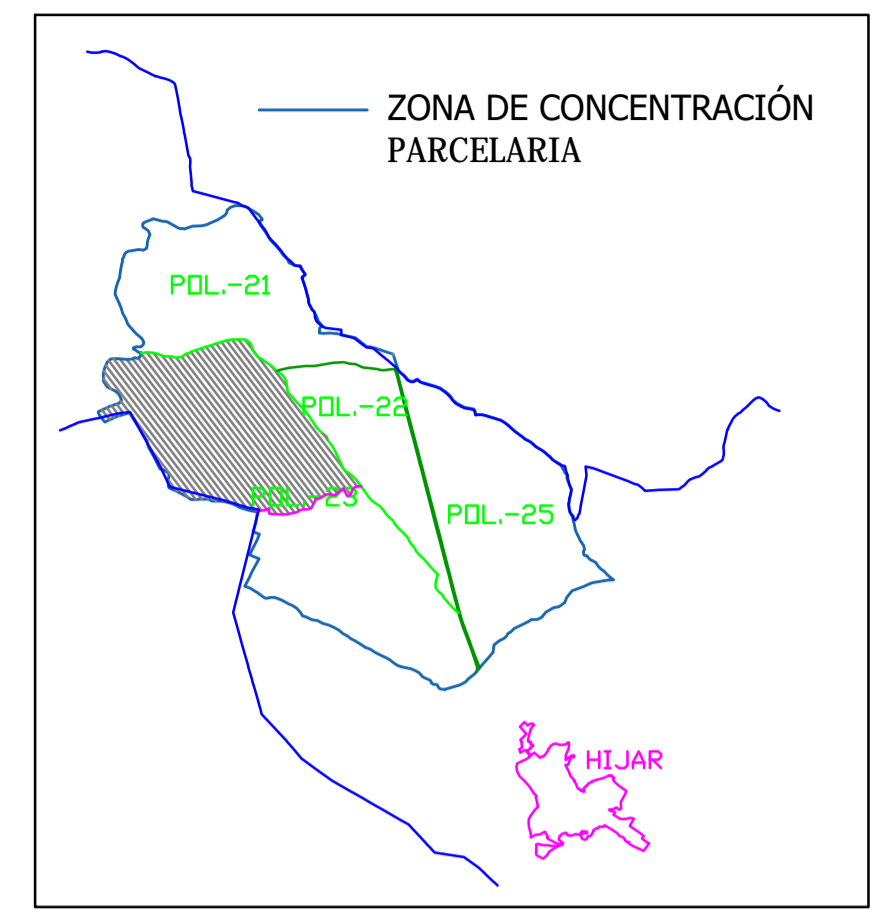

POLÍGONO Nº 23-HOJA 1

POLÍGONO Nº21

POLÍGONO Nº22

POLÍGONO Nº23-HOJA Nº2

T.M. Urrea de Gaén

DEPARTAMENTO DE AGRICULTURA, GANADERÍA Y MEDIO AMBIENTE
DIRECCION GENERAL DE DESARROLLO RURAL
SERVICIO PROVINCIAL DE TERUEL

**BASES PROVISIONALES DE LA
CONCENTRACIÓN PARCELARIA DE LA
ZONA DE LA HUERTA DE HÍJAR (TERUEL)**

FECHA:
NOVIEMBRE DE 2021

PLANO DE BASES PROVISIONALES
Plano parcelario con clases por polígonos
POLÍGONO Nº23-Hoja 1
T.M. DE HÍJAR

PLANO Nº:
4.3
HOJA Nº. DE
1 2