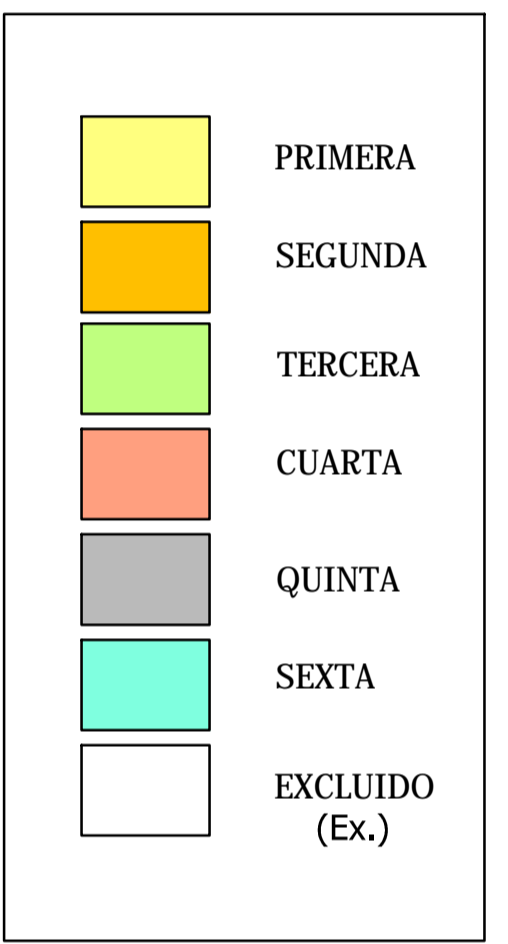

POLÍGONO Nº 23-HOJA 1

POLÍGONO Nº21

POLÍGONO Nº22

POLÍGONO Nº23-HOJA Nº2

T.M. Urrea de Gaén

DEPARTAMENTO DE AGRICULTURA, GANADERÍA Y MEDIO AMBIENTE
DIRECCION GENERAL DE DESARROLLO RURAL
SERVICIO PROVINCIAL DE TERUEL

**BASES PROVISIONALES DE LA
CONCENTRACIÓN PARCELARIA DE LA
ZONA DE LA HUERTA DE HÍJAR (TERUEL)**

FECHA:
NOVIEMBRE DE 2021

PLANO DE BASES PROVISIONALES
Plano parcelario con clases por polígonos
POLÍGONO Nº23-Hoja 1
T.M. DE HÍJAR

PLANO Nº:
4.3
HOJA Nº. DE
1 2