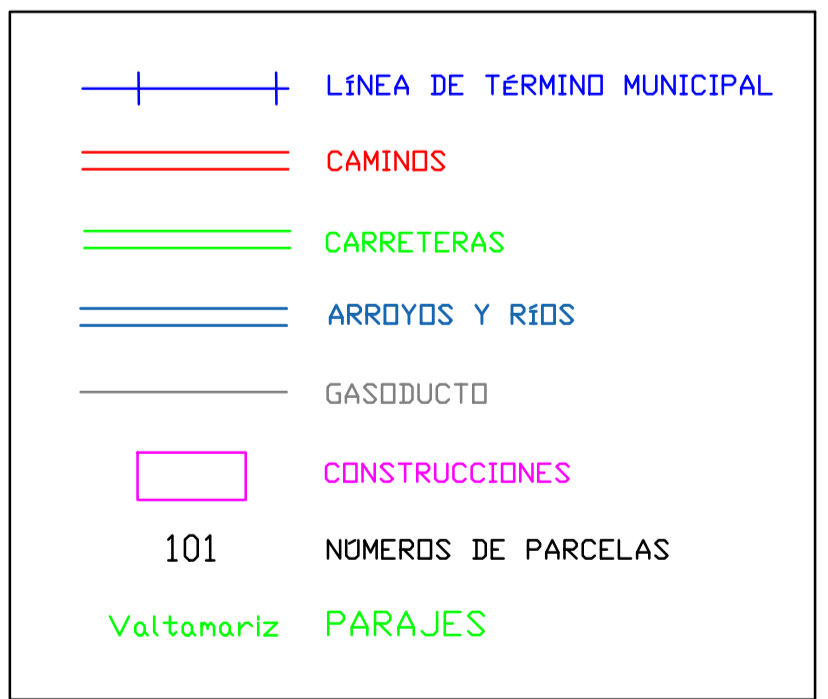

POLÍGONO Nº 23-HOJA 1

POLÍGONO Nº21

POLÍGONO Nº22

POLÍGONO Nº23-HOJA Nº2

T.M. Urrea de Gaén

DEPARTAMENTO DE AGRICULTURA, GANADERÍA Y MEDIO AMBIENTE
DIRECCION GENERAL DE DESARROLLO RURAL
SERVICIO PROVINCIAL DE TERUEL

**BASES PROVISIONALES DE LA
CONCENTRACIÓN PARCELARIA DE LA
ZONA DE LA HUERTA DE HÍJAR (TERUEL)**

FECHA:
NOVIEMBRE DE 2021

PLANO DE BASES PROVISIONALES
Plano parcelario con clases por polígonos
POLÍGONO Nº23-Hoja 1
T.M. DE HÍJAR

PLANO Nº:
4.3
HOJA Nº. DE
1 2