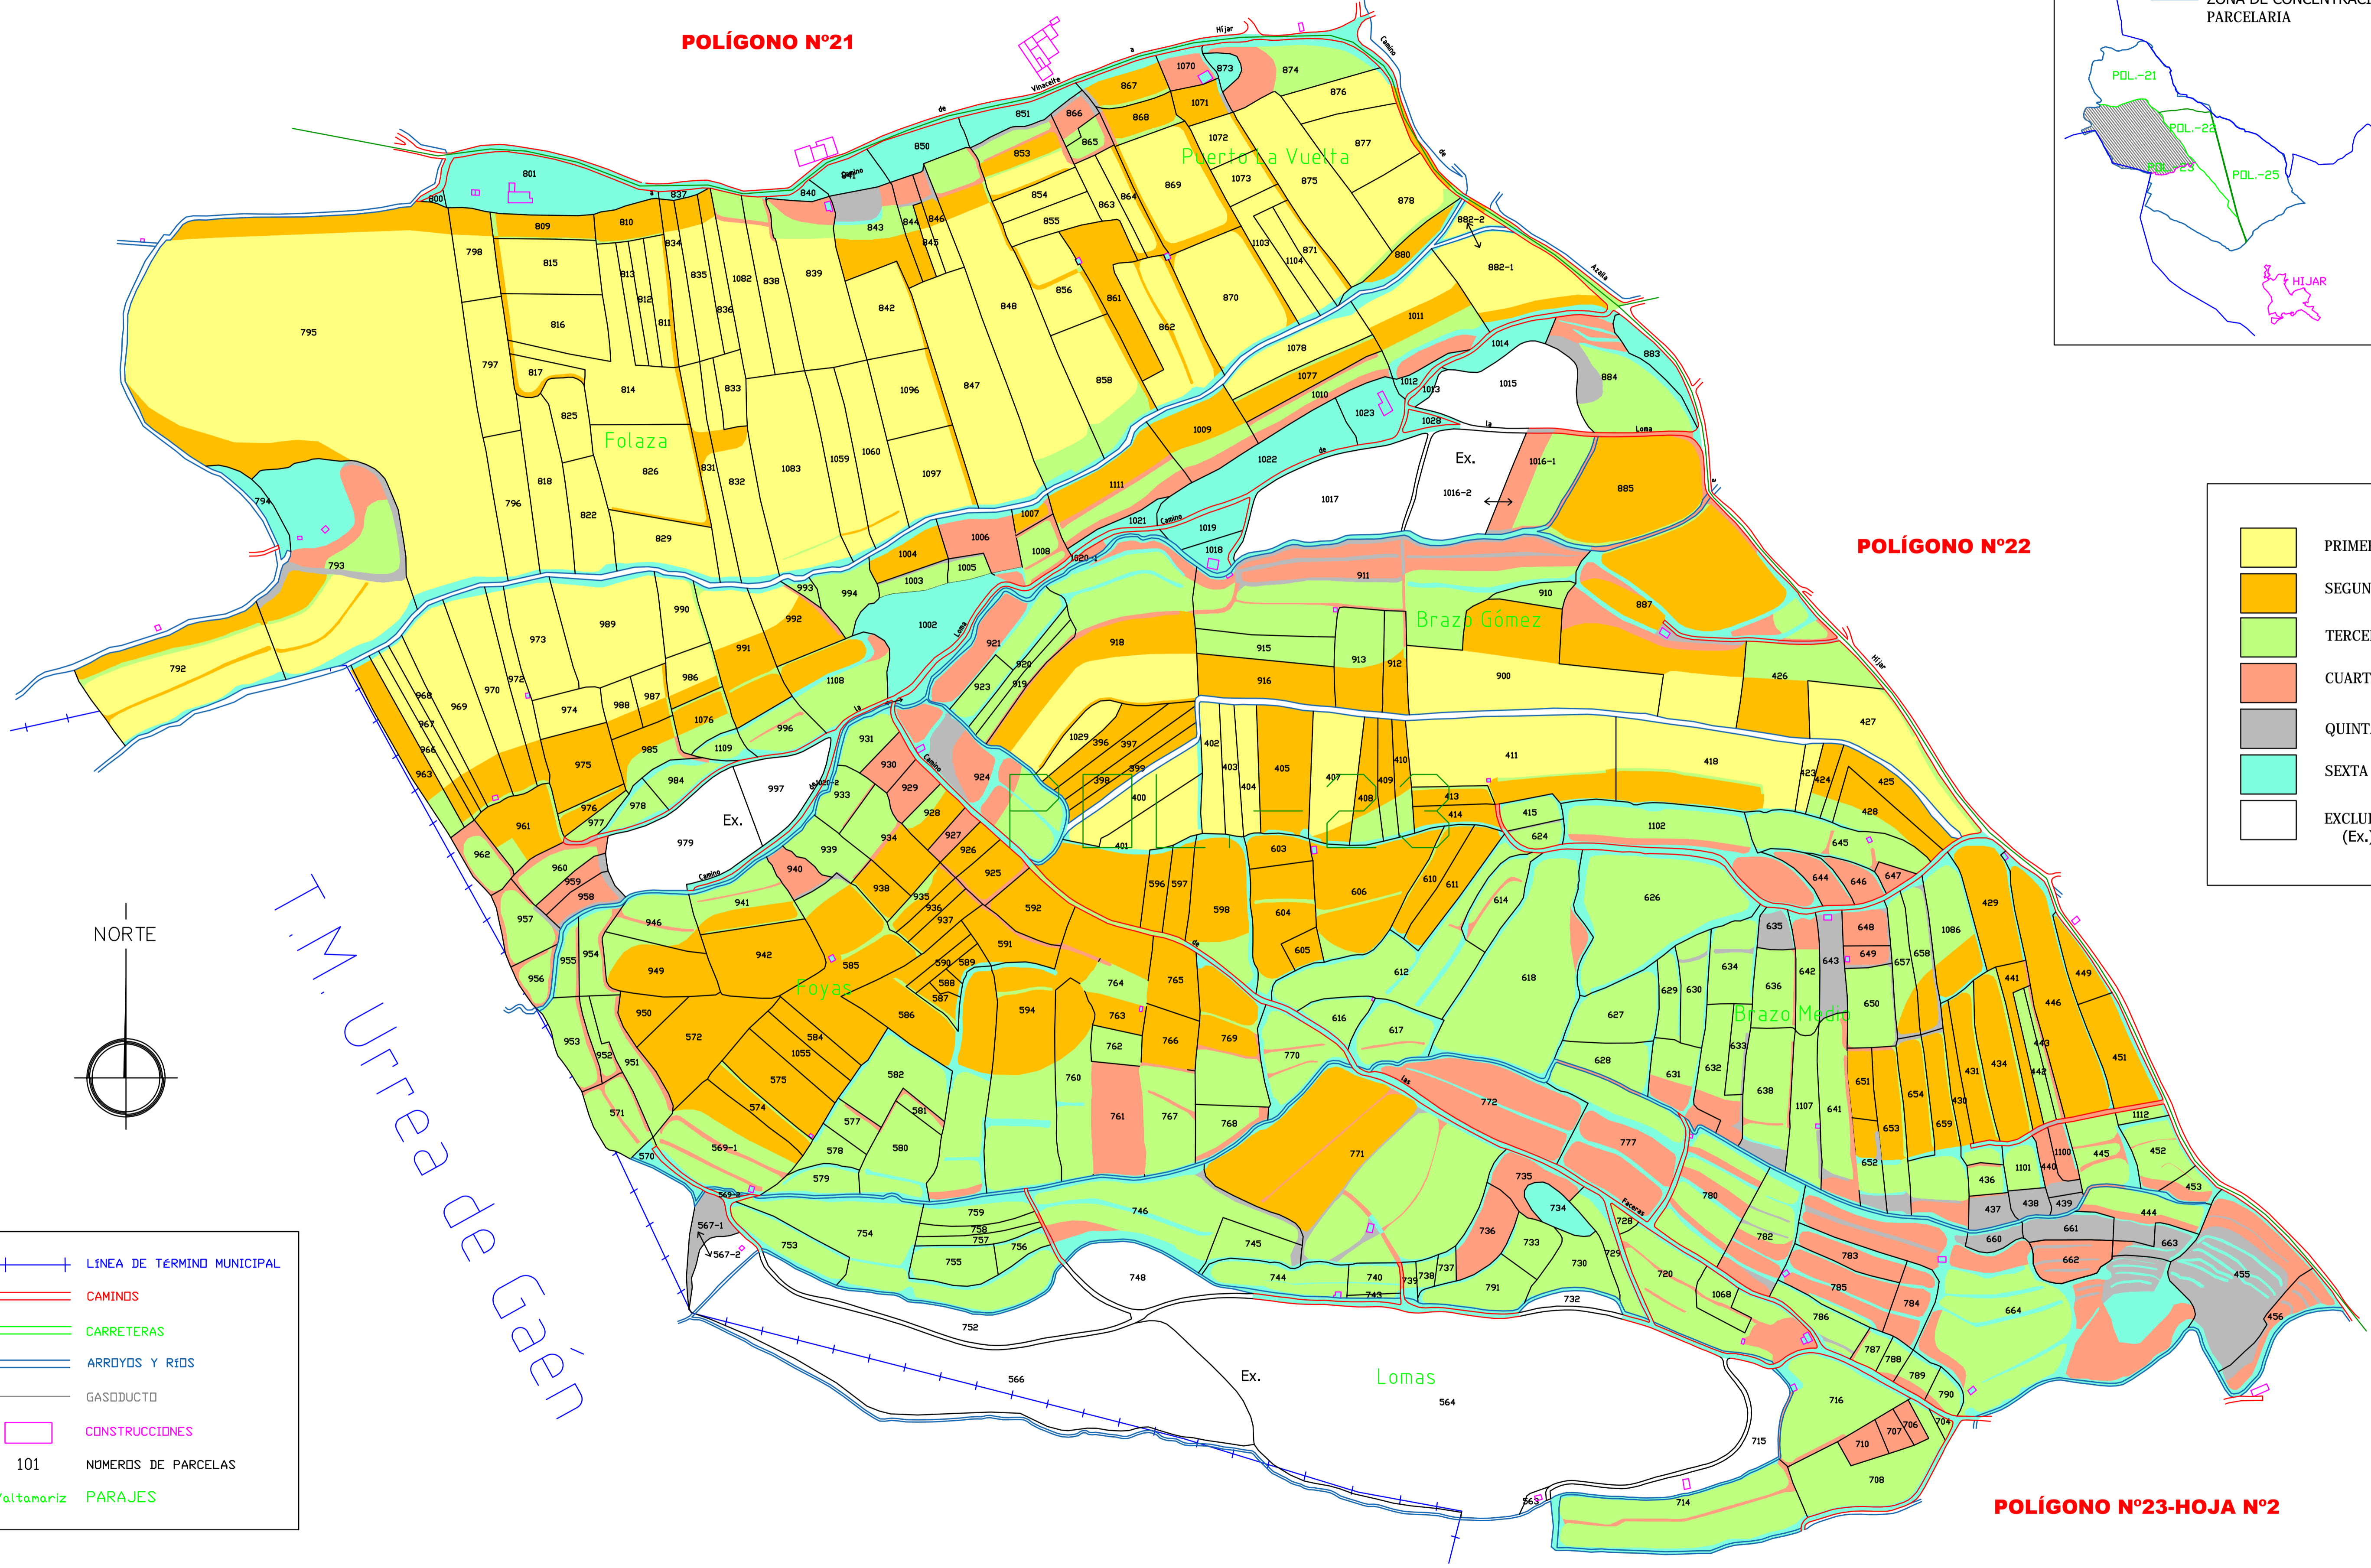

POLÍGONO Nº 23-HOJA 1

POLÍGONO Nº21

POLÍGONO Nº22

POLÍGONO Nº23-HOJA Nº2

T.M. Urrea de Gaén

DEPARTAMENTO DE AGRICULTURA, GANADERÍA Y MEDIO AMBIENTE
DIRECCION GENERAL DE DESARROLLO RURAL
SERVICIO PROVINCIAL DE TERUEL

**BASES PROVISIONALES DE LA
CONCENTRACIÓN PARCELARIA DE LA
ZONA DE LA HUERTA DE HÍJAR (TERUEL)**

FECHA:
NOVIEMBRE DE 2021

PLANO DE BASES PROVISIONALES
Plano parcelario con clases por polígonos
POLÍGONO Nº23-Hoja 1
T.M. DE HÍJAR

PLANO Nº:
4.3
HOJA Nº. DE
1 2