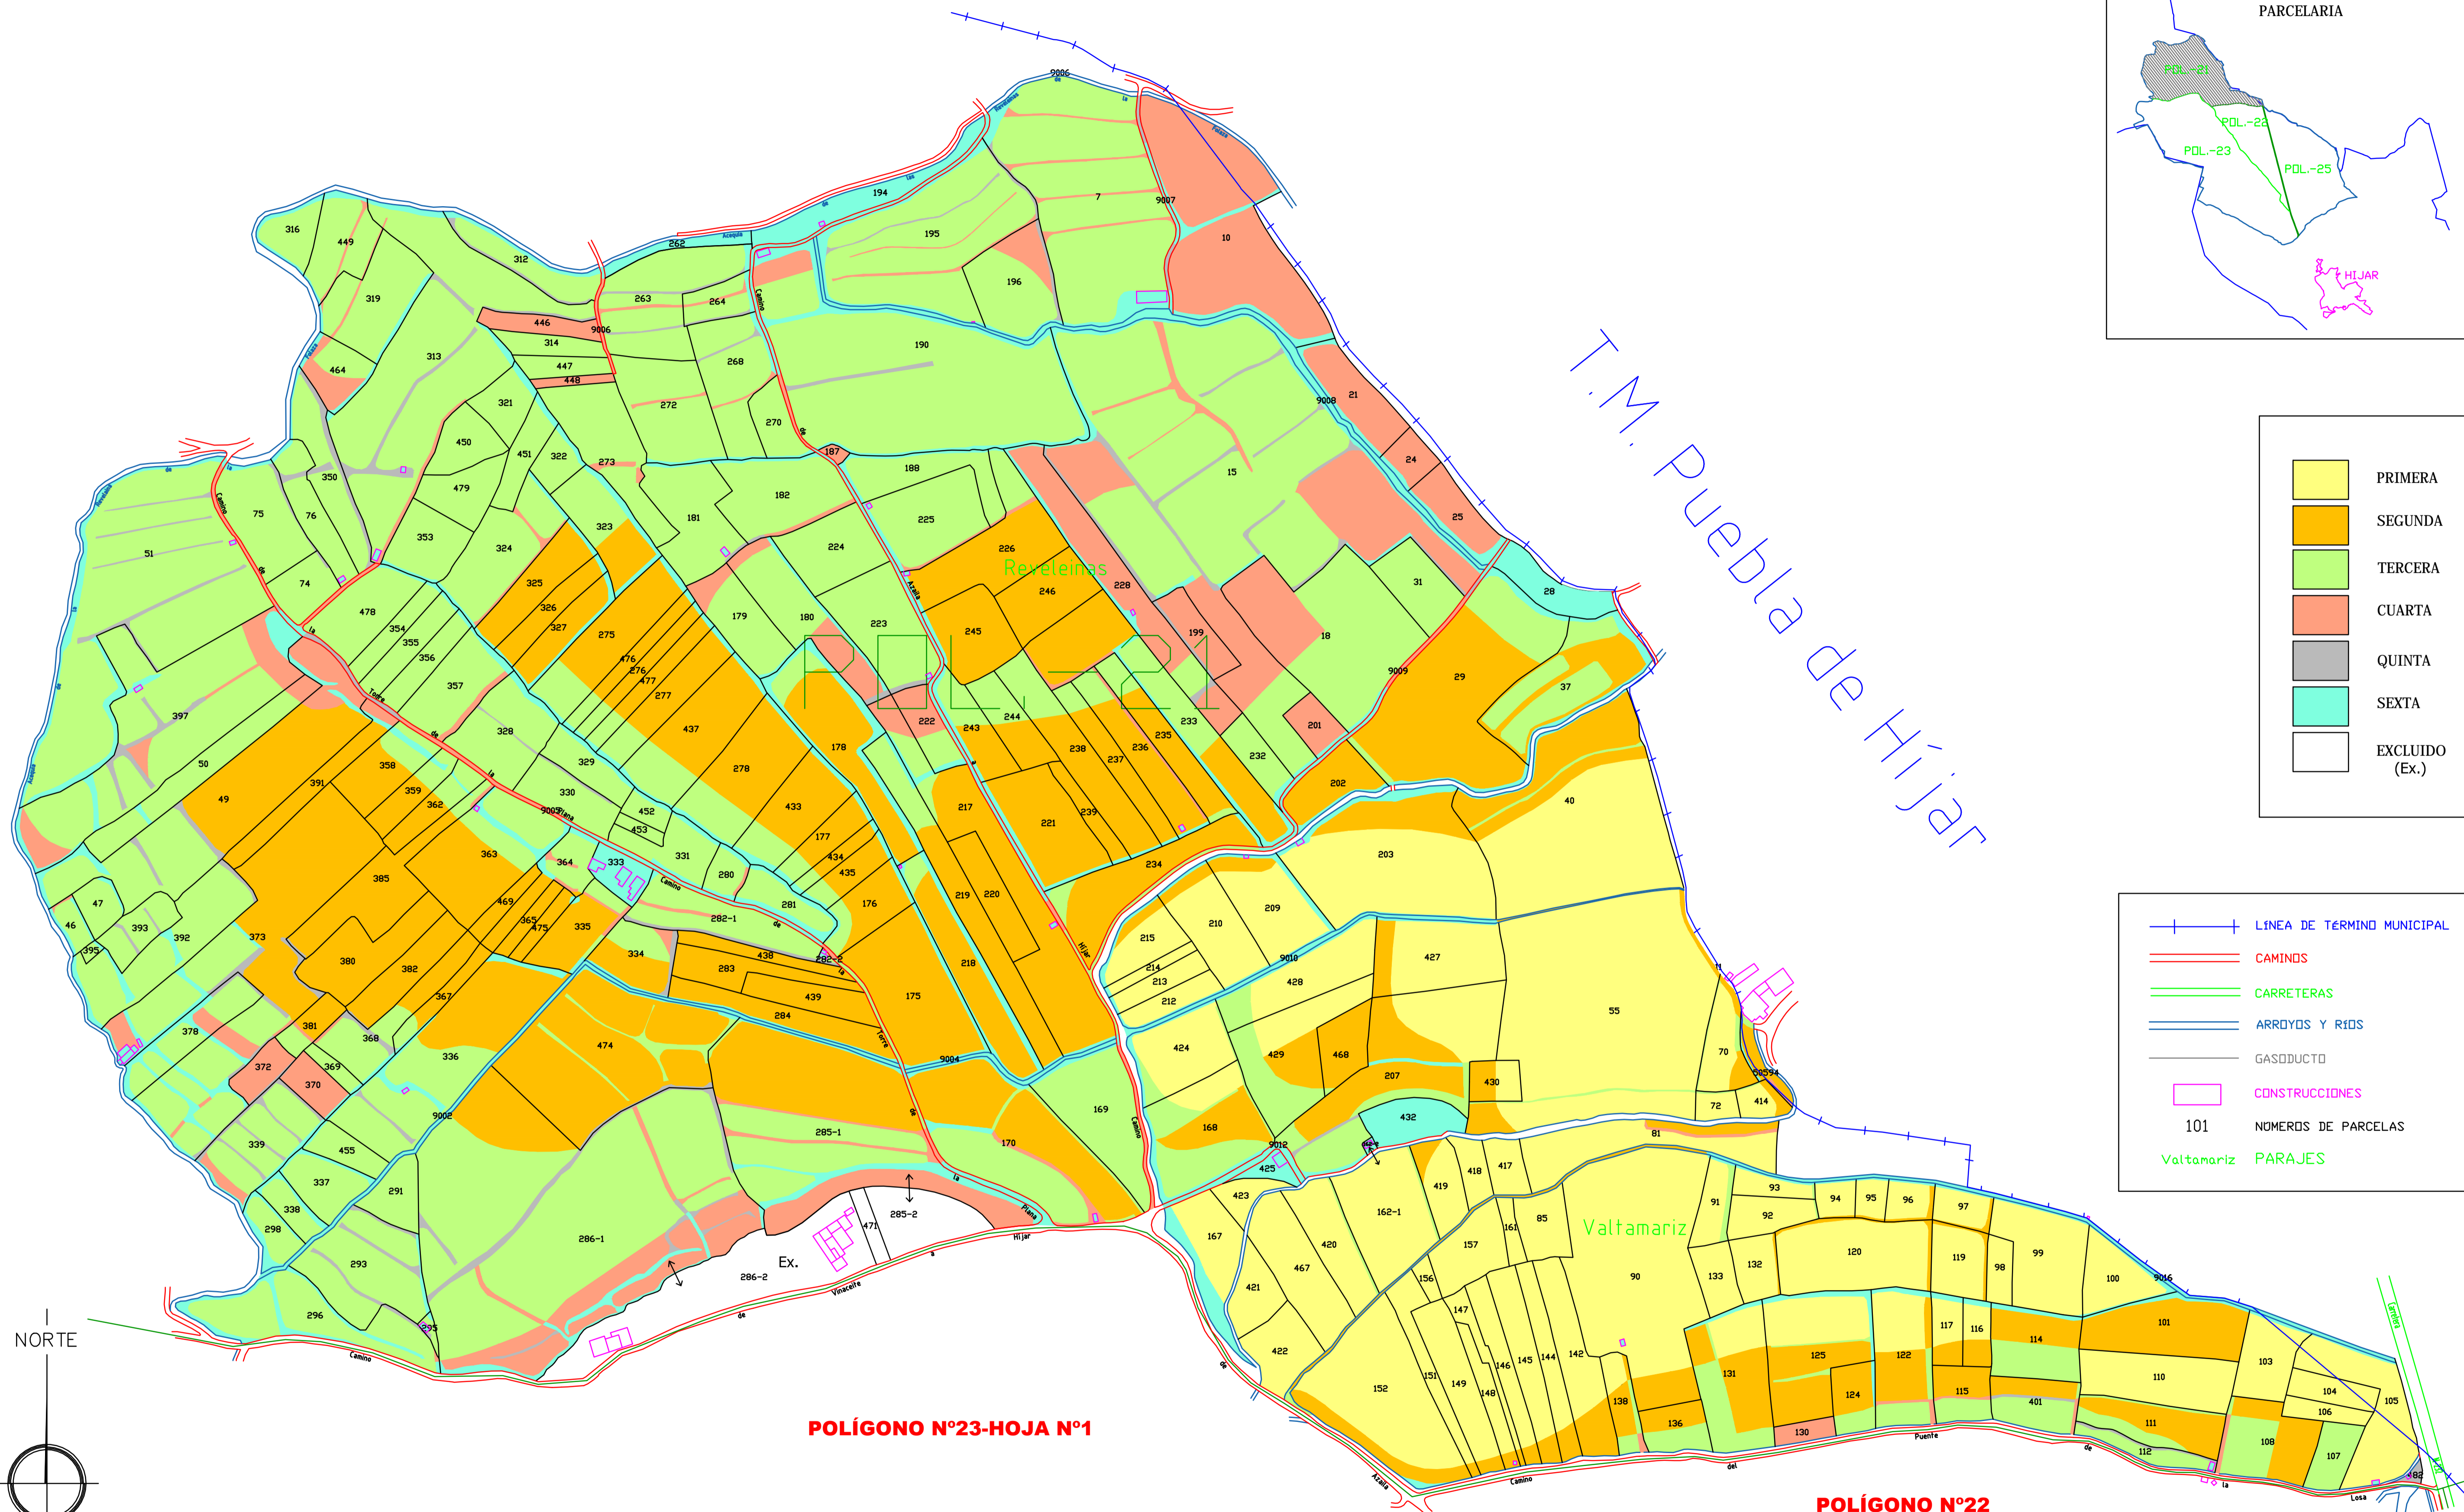

POLÍGONO Nº 21

POLÍGONO Nº23-HOJA Nº1

POLÍGONO Nº22

DEPARTAMENTO DE AGRICULTURA, GANADERÍA Y MEDIO AMBIENTE
DIRECCION GENERAL DE DESARROLLO RURAL
SERVICIO PROVINCIAL DE TERUEL

**BASES PROVISIONALES DE LA
CONCENTRACIÓN PARCELARIA DE LA
ZONA DE LA HUERTA DE HÍJAR (TERUEL)**

FECHA:
NOVIEMBRE
DE 2021

PLANO DE BASES PROVISIONALES
Plano parcelario con clases
por polígonos
POLÍGONO Nº21
T.M. DE HÍJAR

PLANO Nº:
4.1
HOJA Nº. DE
1 1