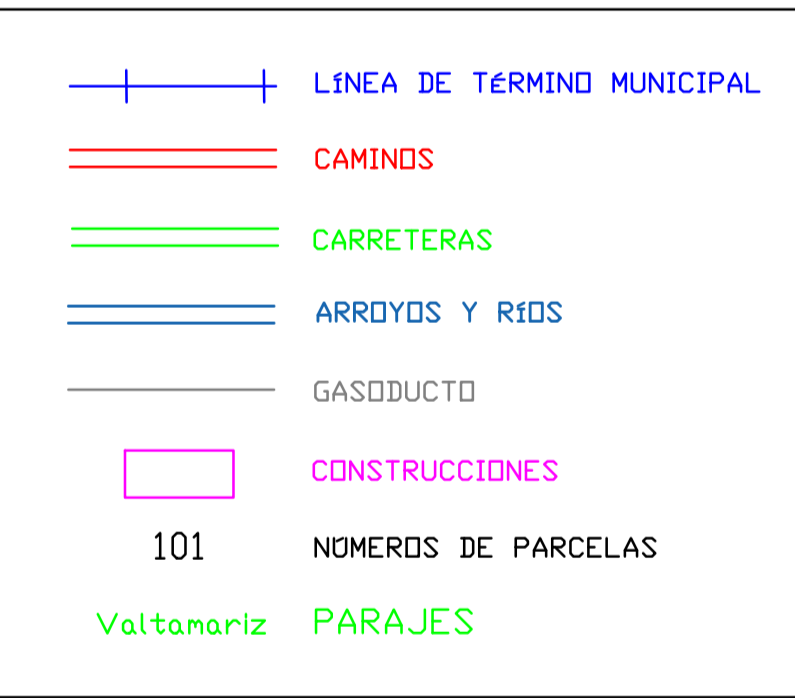

POLÍGONO Nº 21

POLÍGONO Nº23-HOJA Nº1

POLÍGONO Nº22

DEPARTAMENTO DE AGRICULTURA, GANADERÍA Y MEDIO AMBIENTE
DIRECCION GENERAL DE DESARROLLO RURAL
SERVICIO PROVINCIAL DE TERUEL

**BASES PROVISIONALES DE LA
CONCENTRACIÓN PARCELARIA DE LA
ZONA DE LA HUERTA DE HÍJAR (TERUEL)**

FECHA:
NOVIEMBRE
DE 2021

PLANO DE BASES PROVISIONALES
Plano parcelario con clases
por polígonos
POLÍGONO Nº21
T.M. DE HÍJAR

PLANO Nº:
4.1
HOJA Nº. DE
1 1