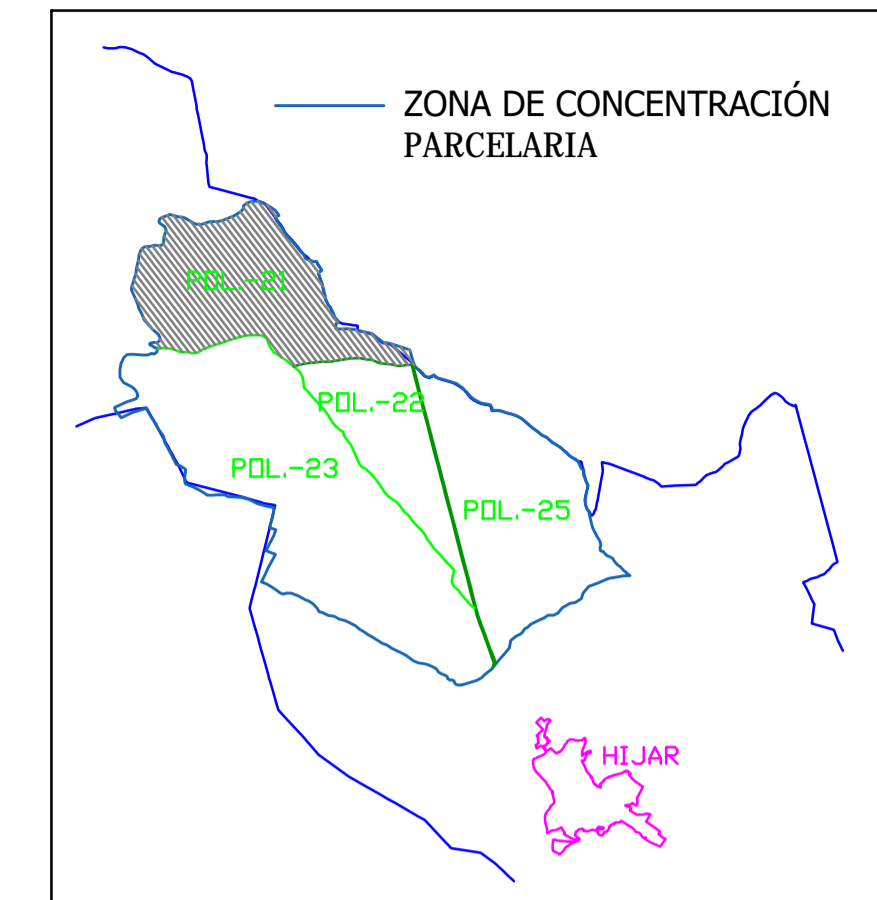

POLÍGONO Nº 21

POLÍGONO Nº23-HOJA Nº1

POLÍGONO Nº22

DEPARTAMENTO DE AGRICULTURA, GANADERÍA Y MEDIO AMBIENTE
DIRECCION GENERAL DE DESARROLLO RURAL
SERVICIO PROVINCIAL DE TERUEL

**BASES PROVISIONALES DE LA
CONCENTRACIÓN PARCELARIA DE LA
ZONA DE LA HUERTA DE HÍJAR (TERUEL)**

FECHA:
NOVIEMBRE
DE 2021

PLANO DE BASES PROVISIONALES
Plano parcelario con clases
por polígonos
POLÍGONO Nº21
T.M. DE HÍJAR

PLANO Nº:
4.1
HOJA Nº. DE
1 1