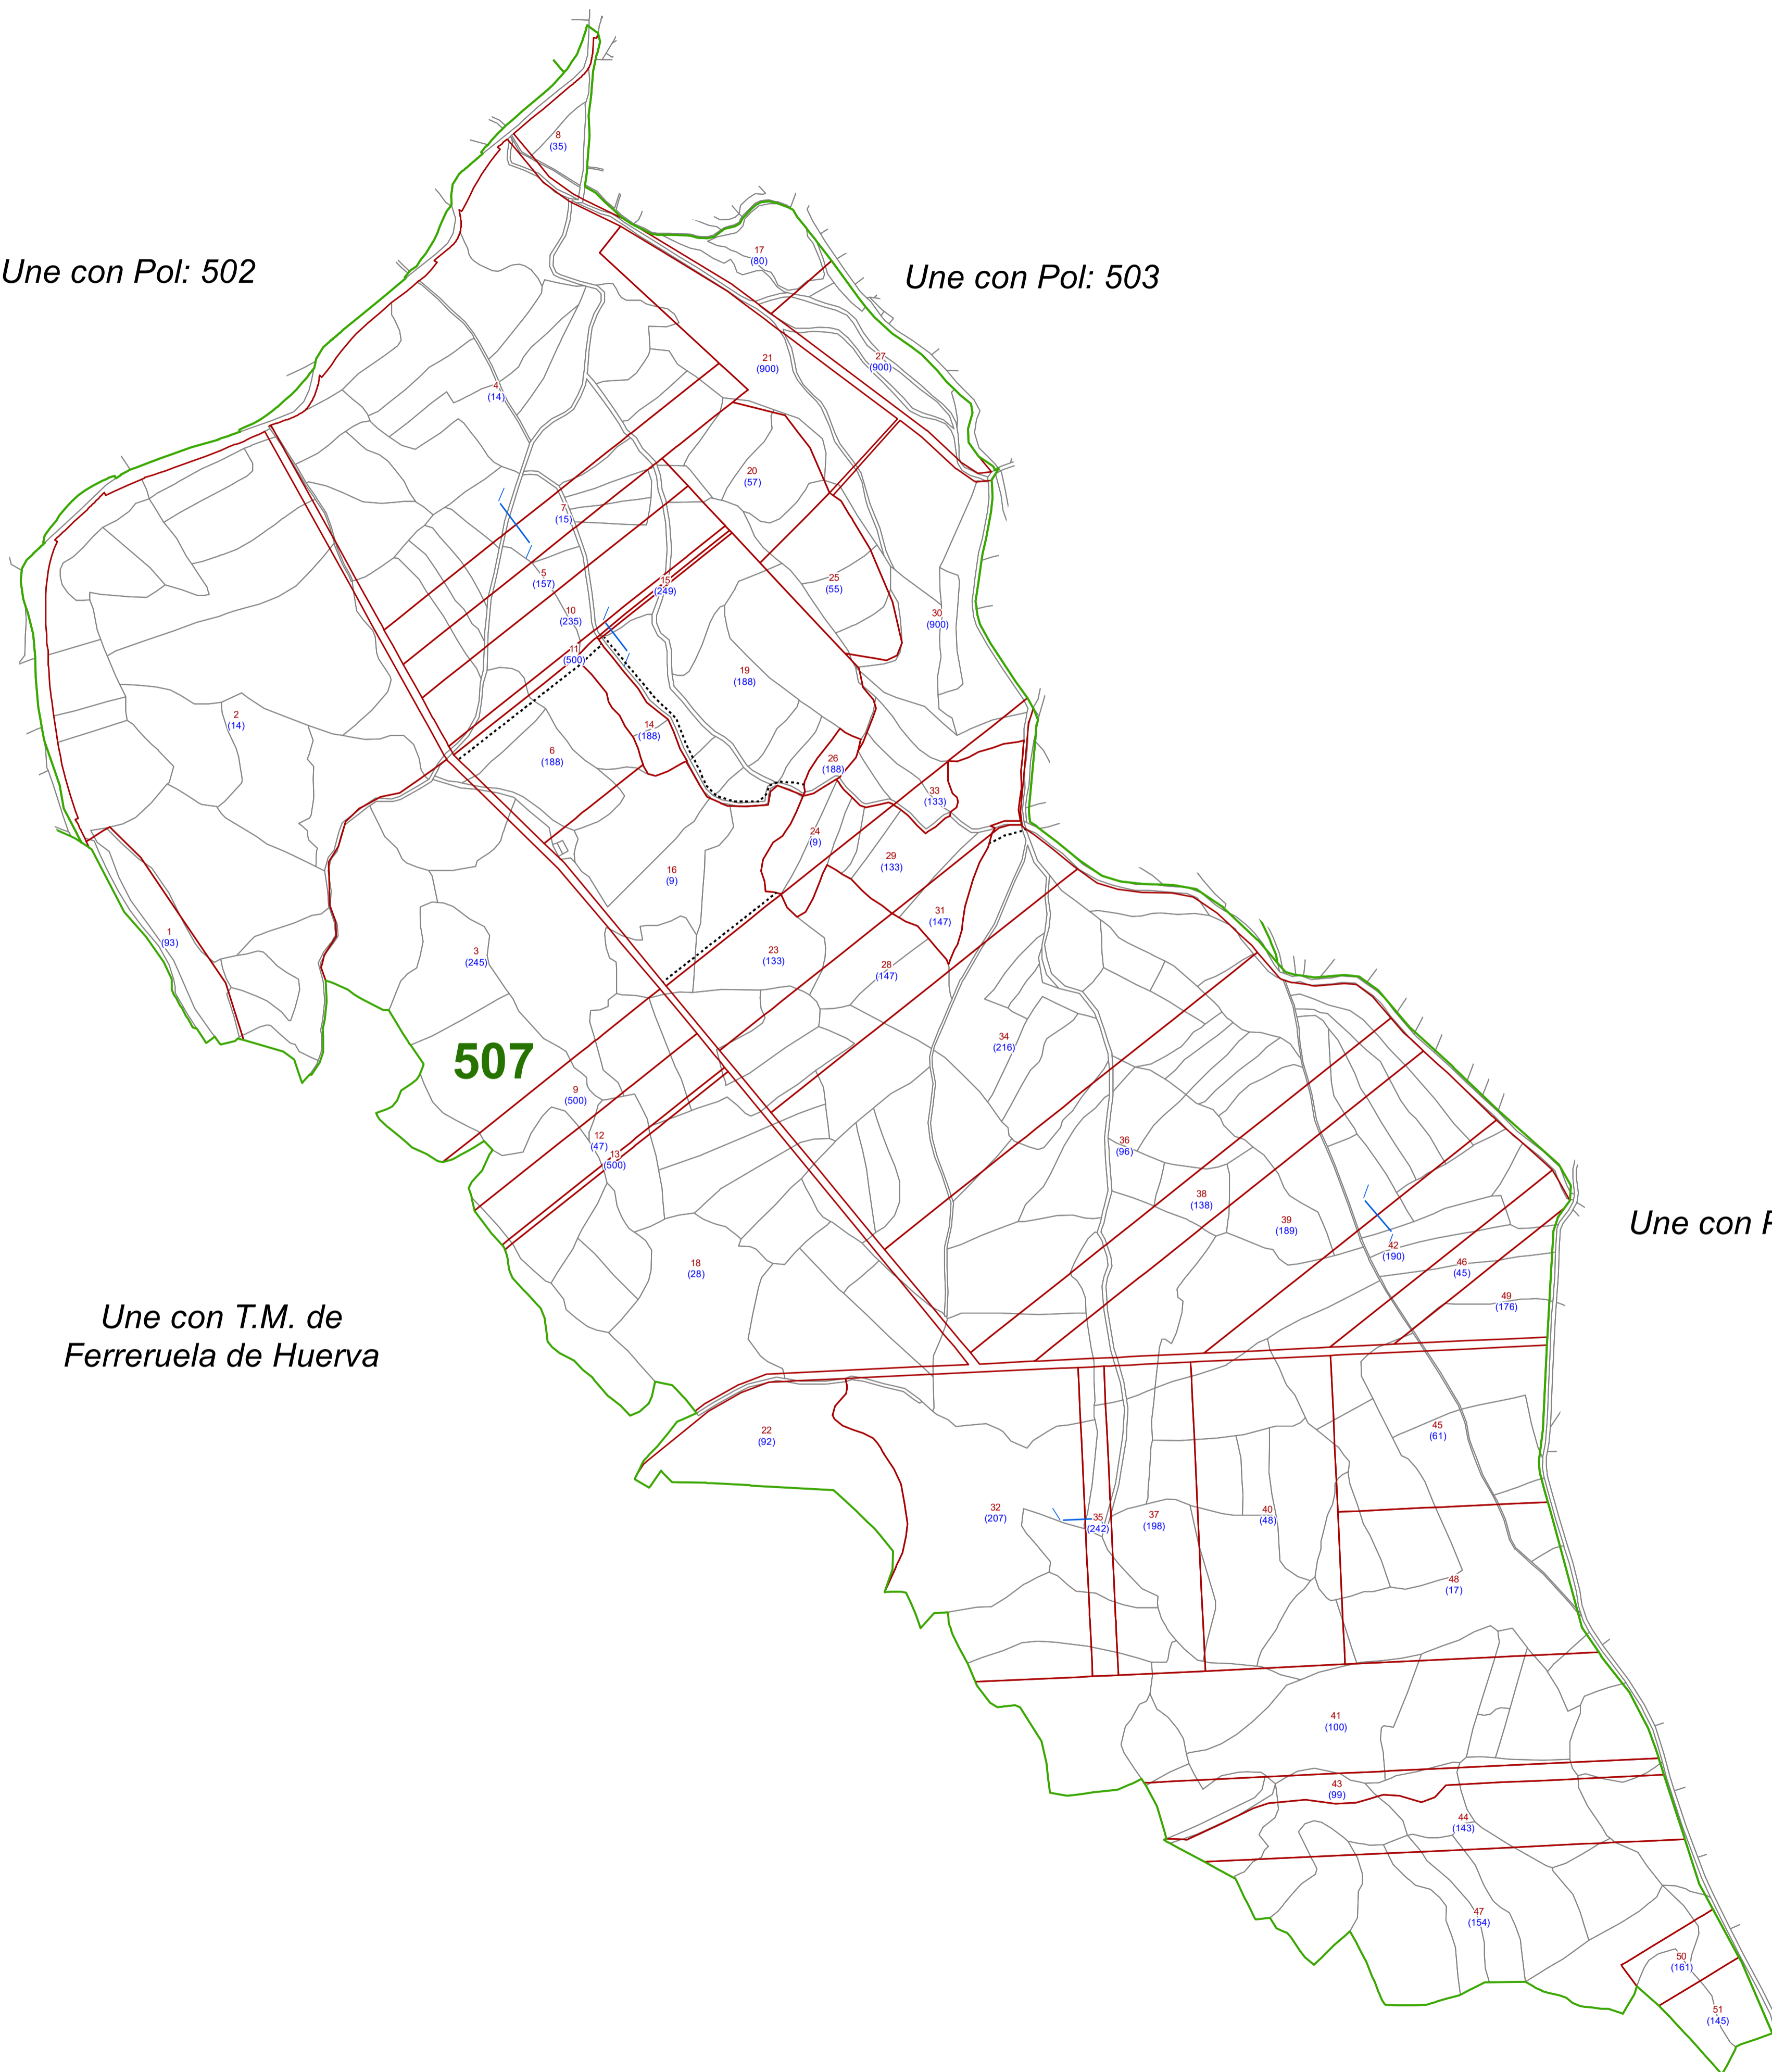

Une con Pol: 502

Une con Pol: 503

Une con Pol: 508

Une con T.M. de Ferrerueta de Huerva

**GOBIERNO DE ARAGON** DEPARTAMENTO DE DESARROLLO RURAL Y SOSTENIBILIDAD  
 DIRECCIÓN GENERAL DE DESARROLLO RURAL

Administración del proyecto: BASES DEFINITIVAS Y ACUERDO DE LA ZONA DE CONCENTRACION PARCELARIA DE CUCALÓN (TERUEL).

Administración del plano: PLANO DE FINCAS DE REEMPLAZO POR POLIGONOS: POLIGONO 507

Escala: 1:5.000 PARA DRA1

Fecha: SEPTIEMBRE 2021

Hoja: 7.7