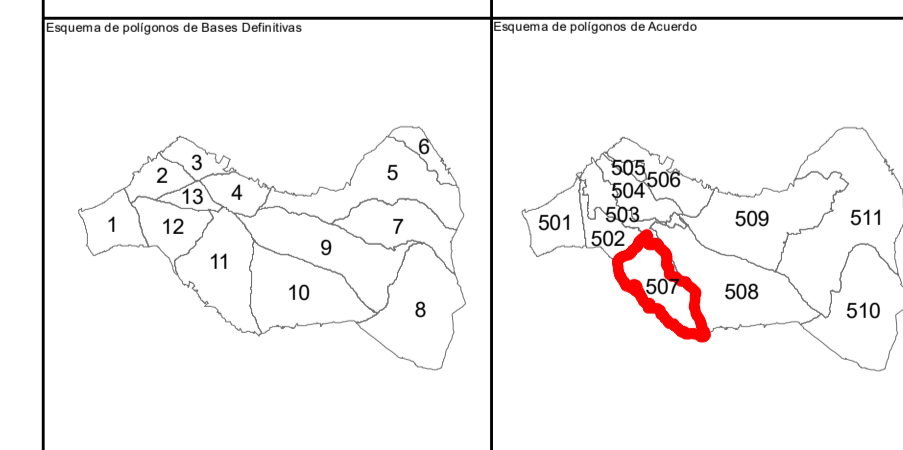

Une con Pol: 502

Une con Pol: 503

Une con Pol: 508

Une con T.M. de Ferrerueta de Huerva

**GOBIERNO DE ARAGON** DEPARTAMENTO DE DESARROLLO RURAL Y SOSTENIBILIDAD  
 DIRECCIÓN GENERAL DE DESARROLLO RURAL

Administración del proyecto: BASES DEFINITIVAS Y ACUERDO DE LA ZONA DE CONCENTRACION PARCELARIA DE CUCALÓN (TERUEL).

Administración del plano: PLANO DE FINCAS DE REEMPLAZO POR POLIGONOS: POLIGONO 507

Escala: 1:5.000 PARA DRA1

Fecha: SEPTIEMBRE 2021

Hoja: 7.7