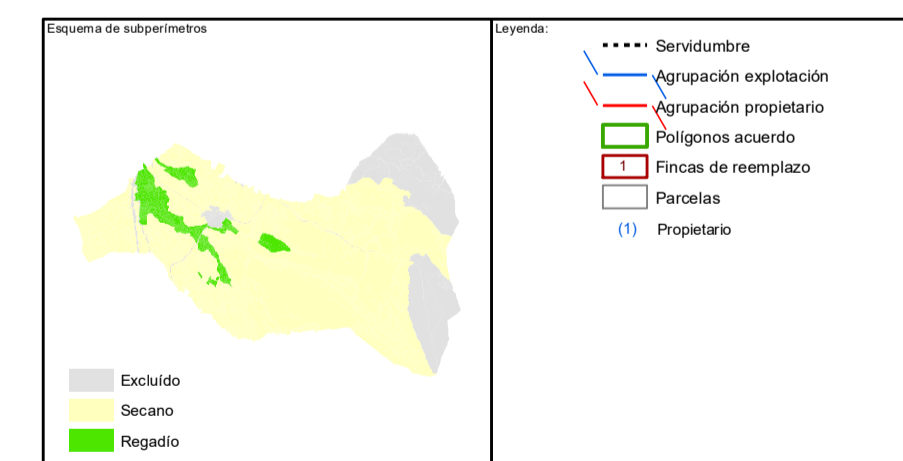

Une con Pol: 502

Une con Pol: 503

Une con Pol: 508

Une con T.M. de Ferrerueta de Huerva

**GOBIERNO DE ARAGON** DEPARTAMENTO DE DESARROLLO RURAL Y SOSTENIBILIDAD  
 DIRECCIÓN GENERAL DE DESARROLLO RURAL

Administración del proyecto: BASES DEFINITIVAS Y ACUERDO DE LA ZONA DE CONCENTRACION PARCELARIA DE CUCALÓN (TERUEL).

Administración del plano: PLANO DE FINCAS DE REEMPLAZO POR POLIGONOS: POLIGONO 507

Escala: 1:5.000 PARA DRA1

Fecha: SEPTIEMBRE 2021

Hoja: 7.7