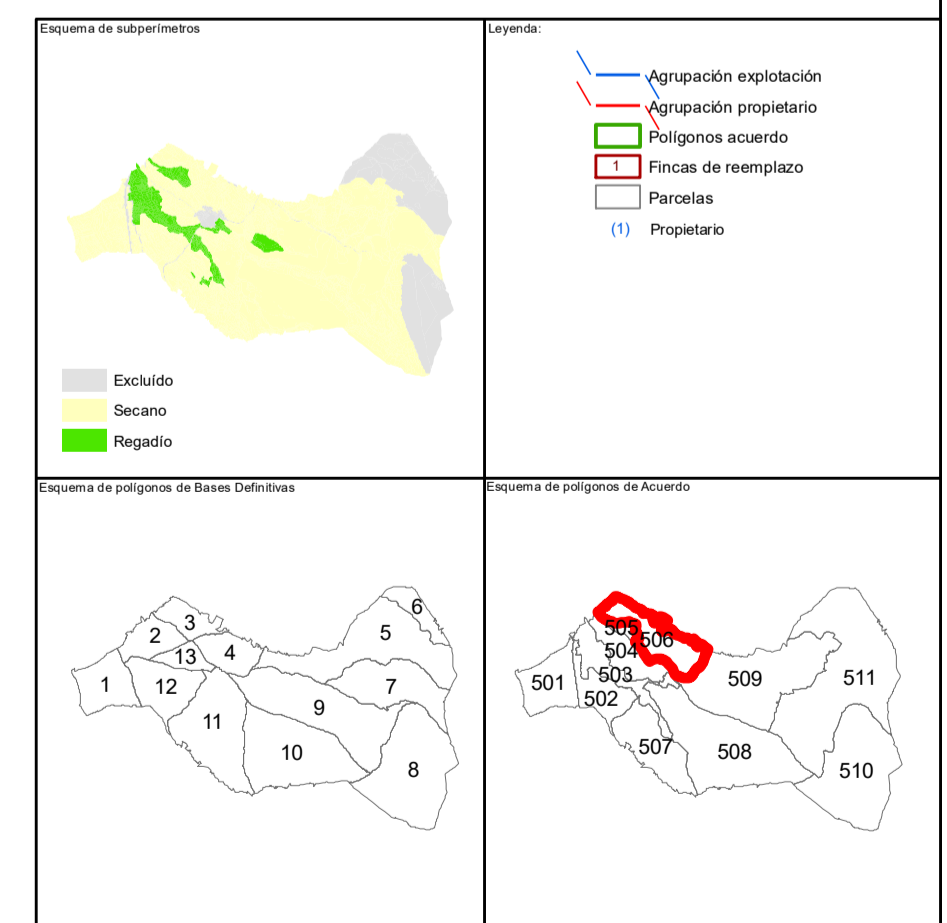

Une con T.M. de Villahermosa del Campo

Une con Pol: 505

Une con T.M. de Lanzuela

506

Une con Pol: 504

GOBIERNO DE ARAGON DEPARTAMENTO DE DESARROLLO RURAL Y SOSTENIBILIDAD
 DIRECCIÓN GENERAL DE DESARROLLO RURAL

Administración del proyecto: BASES DEFINITIVAS Y ACUERDO DE LA ZONA DE CONCENTRACION PARCELARIA DE CUCALÓN (TERUEL).

Denominación del plano: PLANO DE FINCAS DE REEMPLAZO POR POLIGONOS: POLIGONO 506

Escala: 1:5.000 PARA DRA1
 Fecha: SEPTIEMBRE 2021
 Hoja: 7.6