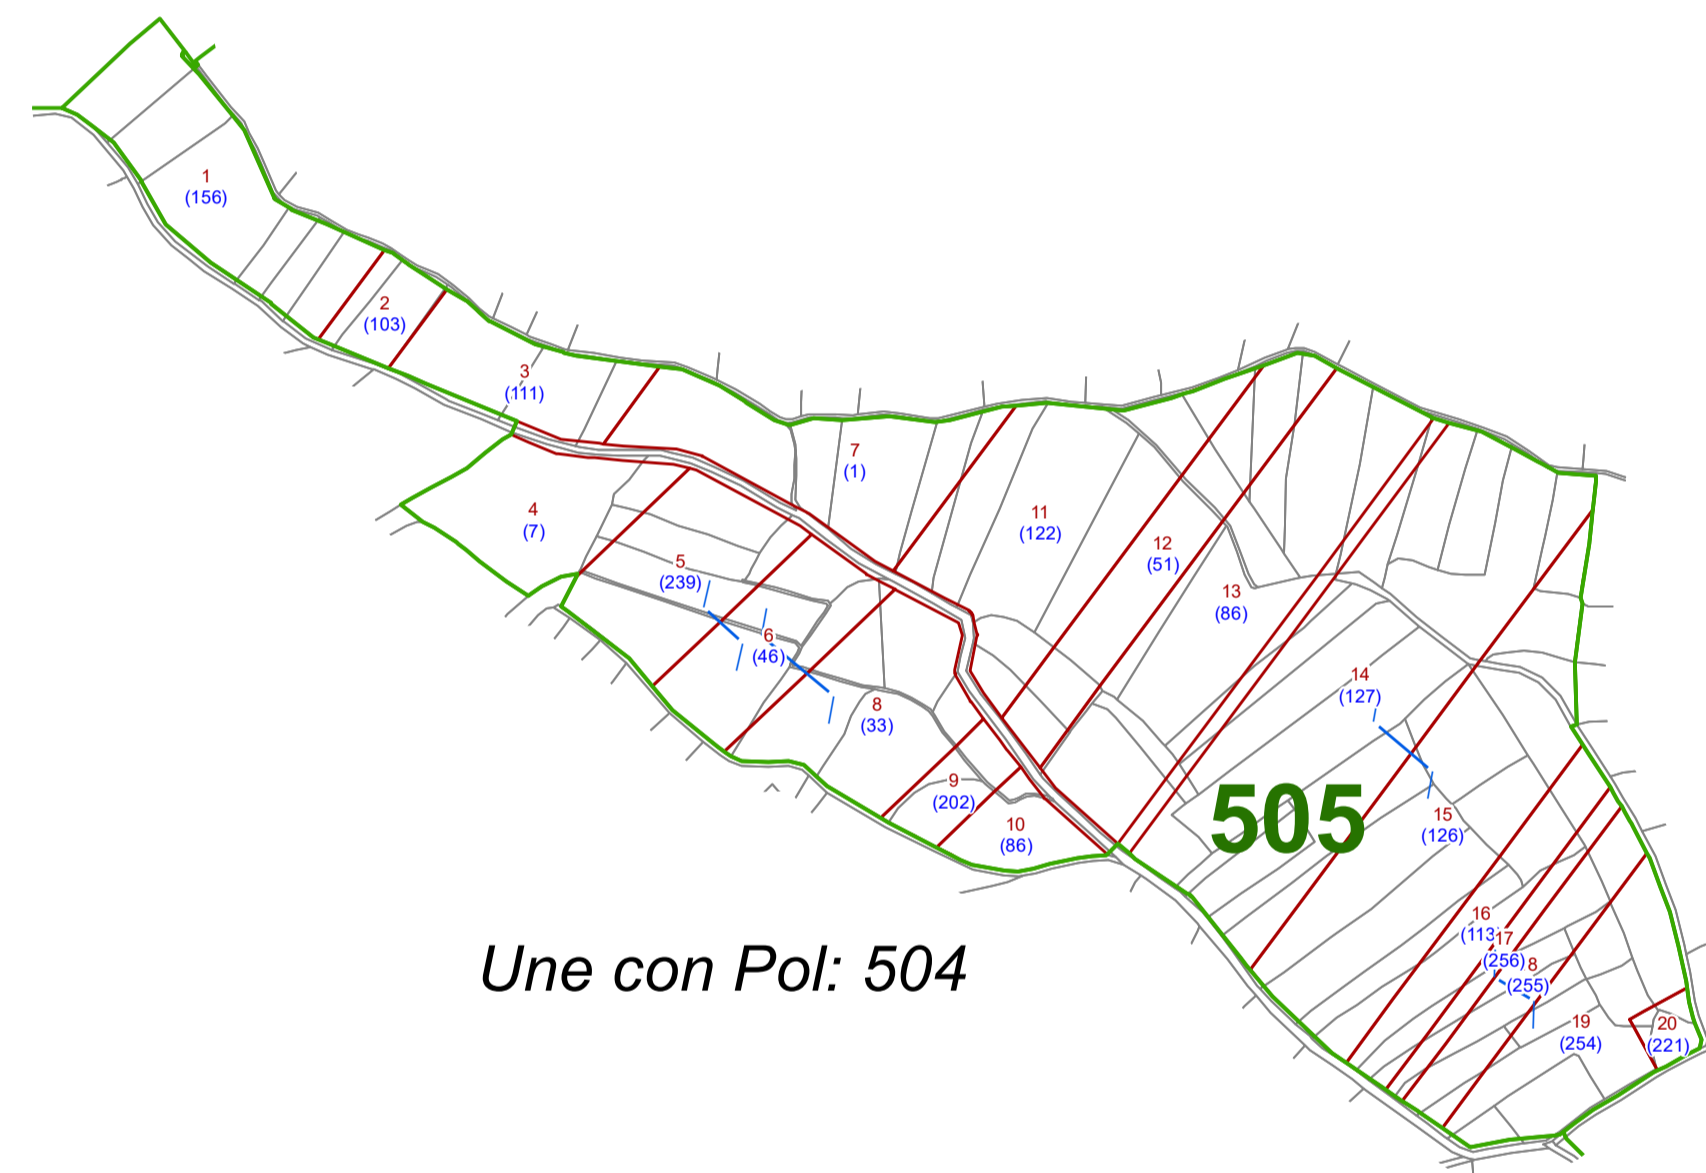

Une con T.M. de Villahermosa del Campo

Une con Pol: 506

Une con Pol: 504

<p>Esquema de subpartimento</p>	<p>Legenda</p> <ul style="list-style-type: none"> — Agrupación explotador — Agrupación propietario Polígonos acuerdo Fincas de reemplazo Parcelas (1) Propietario
<p>Esquema de polígonos de Bases Definitivas</p>	<p>Esquema de polígonos de Acuerdo</p>
<p>GOBIERNO DE ARAGON DEPARTAMENTO DE DESARROLLO RURAL Y SOSTENIBILIDAD <small>Departamento de Agricultura, Ganadería y Medio Ambiente</small> DIRECCIÓN GENERAL DE DESARROLLO RURAL</p>	
<p>Administración del proyecto: BASES DEFINITIVAS Y ACUERDO DE LA ZONA DE CONCENTRACION PARCELARIA DE CUCALÓN (TERUEL).</p>	
<p>Administración del plano: PLANO DE FINCAS DE REEMPLAZO POR POLIGONOS: POLIGONO 505</p>	
<p>Escala: SEPTIEMBRE 2021</p>	<p>Escala: 1:5.000 PARA DRA1</p>
<p>Numero de plano: 7.5</p>	