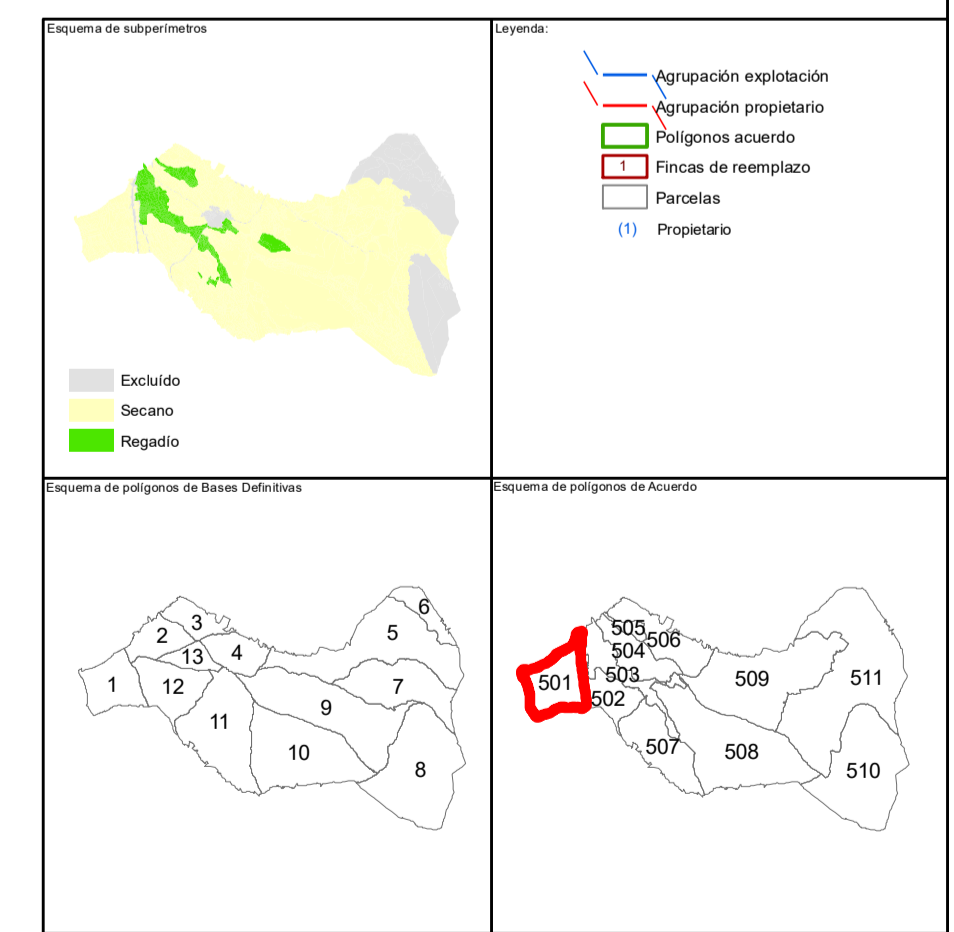

Administración del proyecto: BASES DEFINITIVAS Y ACUERDO DE LA ZONA DE CONCENTRACION PARCELARIA DE CUCALÓN (TERUEL).

Administración del plano: PLANO DE FINCAS DE REEMPLAZO POR POLIGONOS: POLIGONO 501

Escala: 1:5.000 PARA DRA1
Fecha: SEPTIEMBRE 2021
Hoja: 7.1