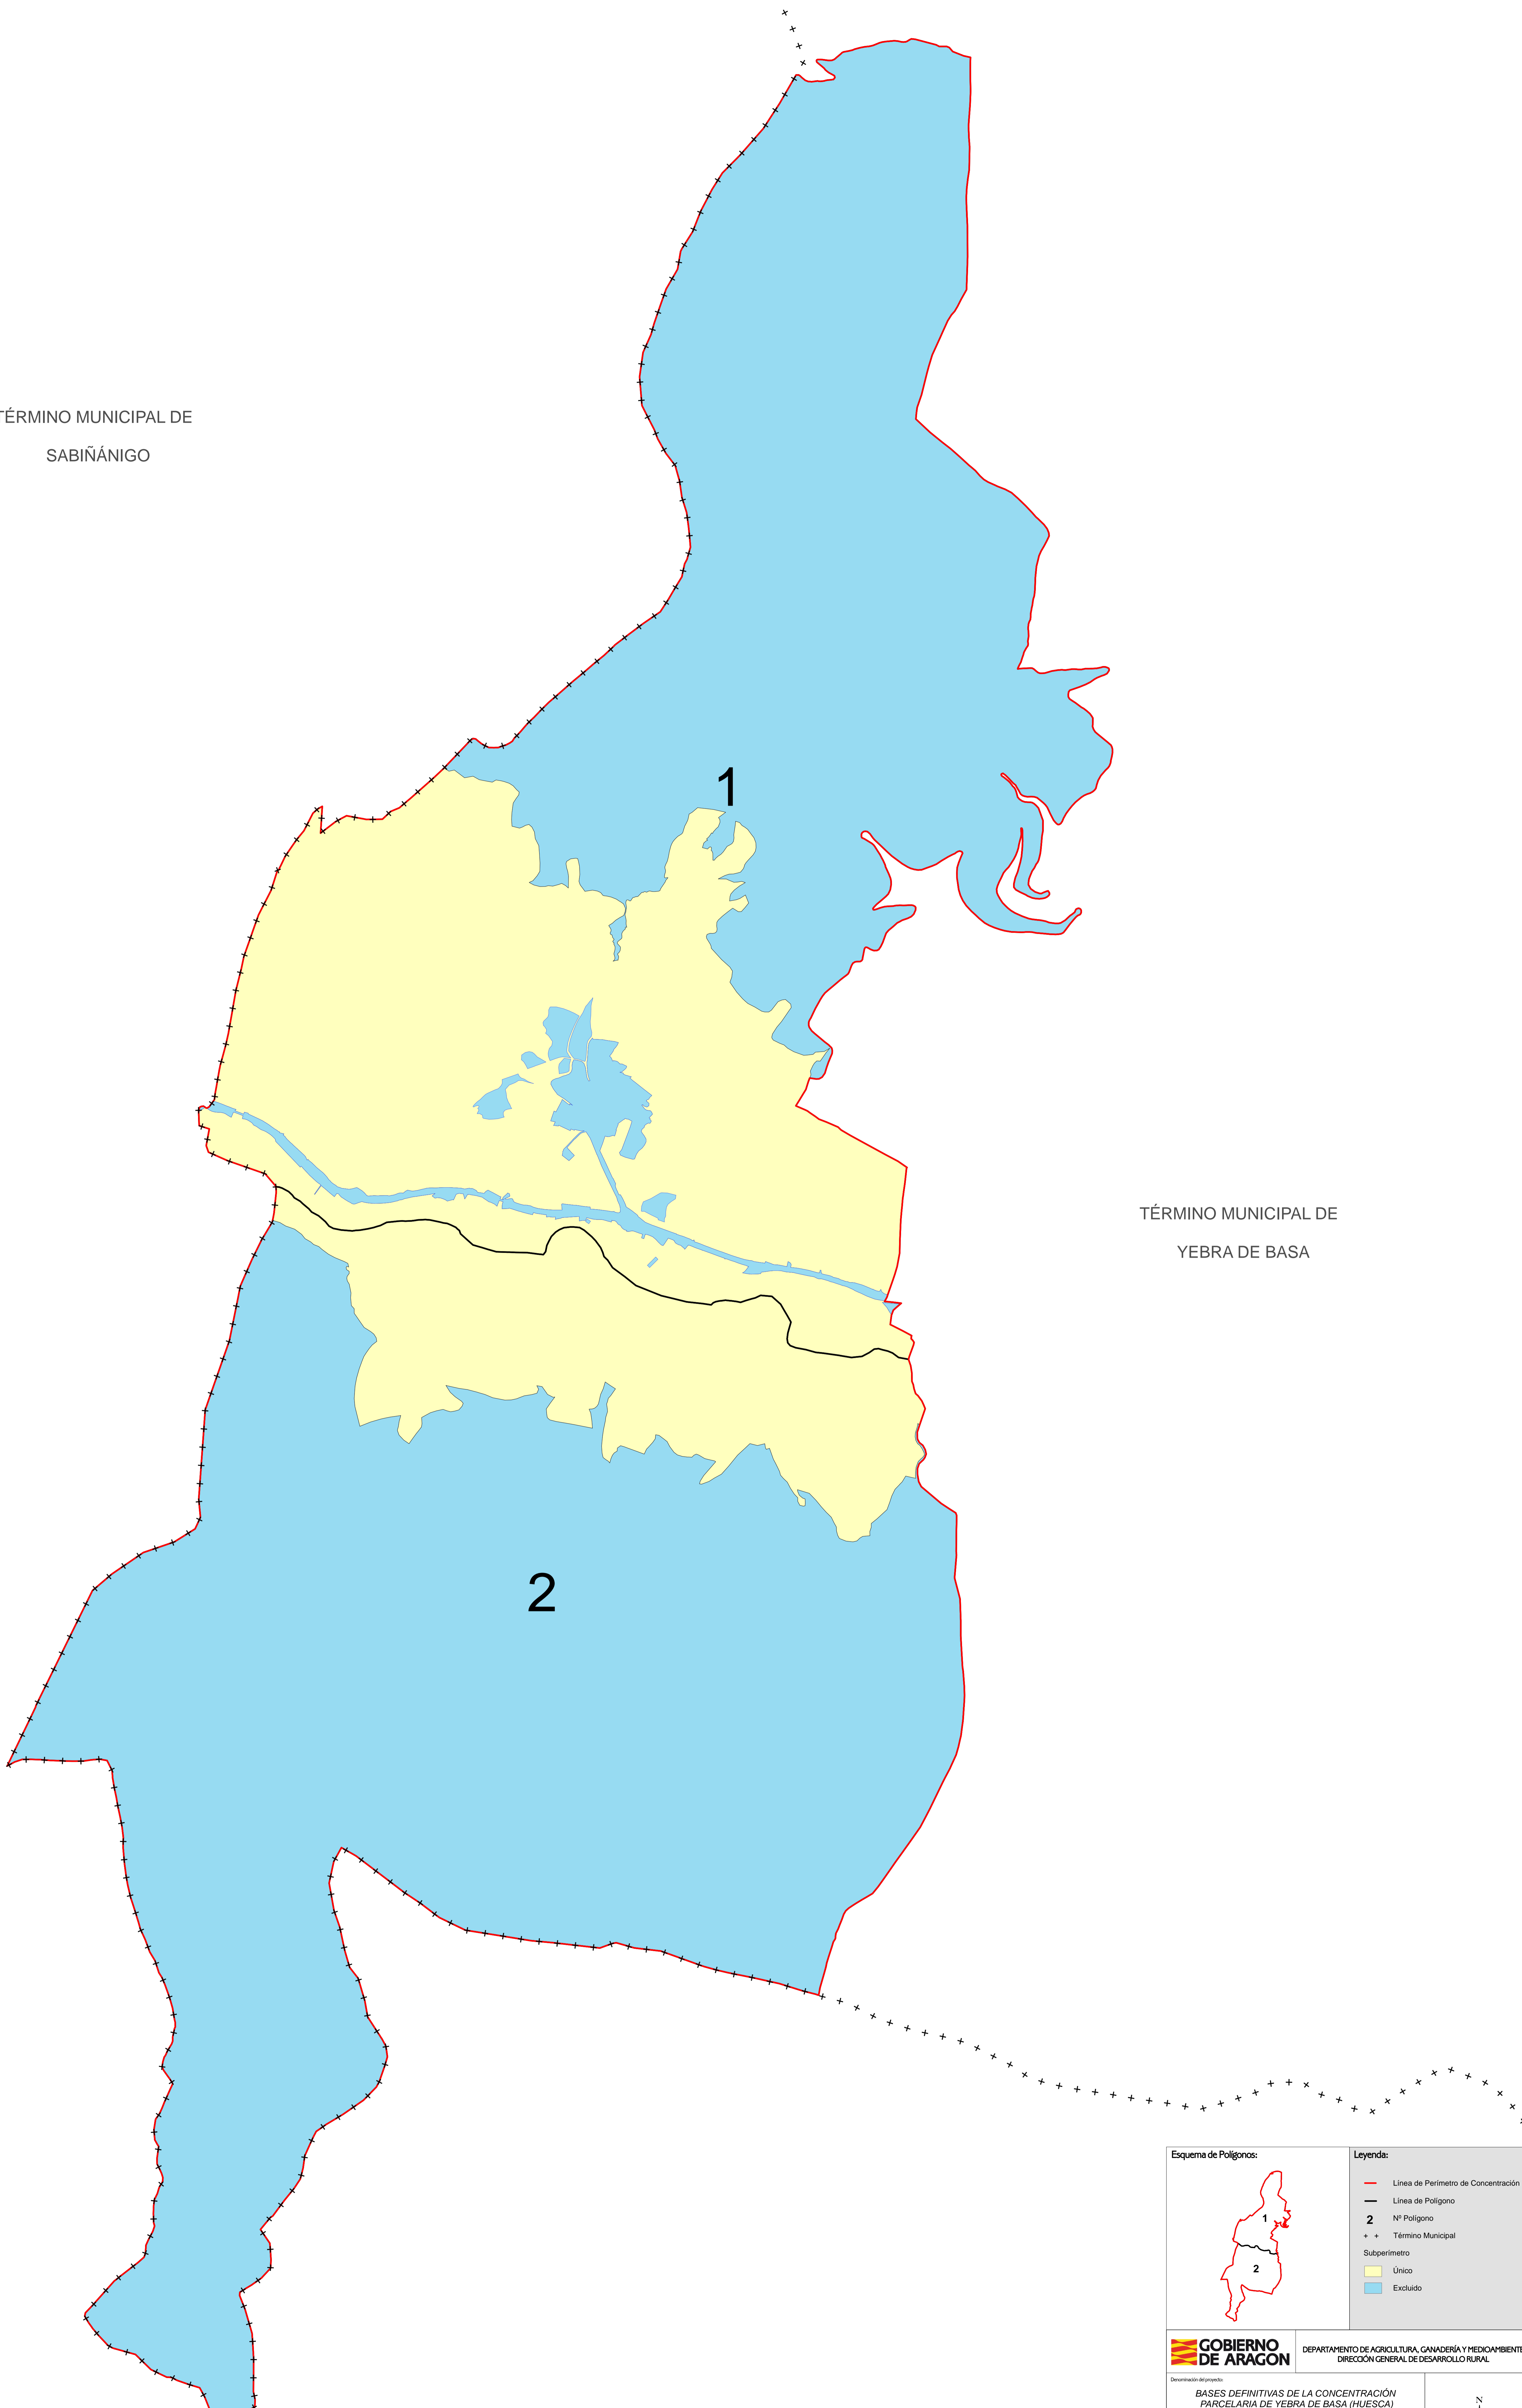

TÉRMINO MUNICIPAL DE
SABIÑÁNIGO

TÉRMINO MUNICIPAL DE
YEBRA DE BASA

Esquema de Polígonos:

Leyenda:

- Línea de Perímetro de Concentración
- Línea de Polígono
- 2 Nº Polígono
- + + Término Municipal
- Subperímetro
- Único
- Excluido

GOBIERNO DE ARAGÓN DEPARTAMENTO DE AGRICULTURA, GANADERÍA Y MEDIOAMBIENTE
DIRECCIÓN GENERAL DE DESARROLLO RURAL

Denominación del proyecto:
BASES DEFINITIVAS DE LA CONCENTRACIÓN
PARCELARIA DE YEBRA DE BASA (HUESCA)

Denominación del plano:
PLANO GENERAL DE LA ZONA CON DISTRIBUCIÓN DE
POLÍGONOS DE BASES

Fecha: OCTUBRE 2021 Estado: 1:9.000 Número de plano: 2