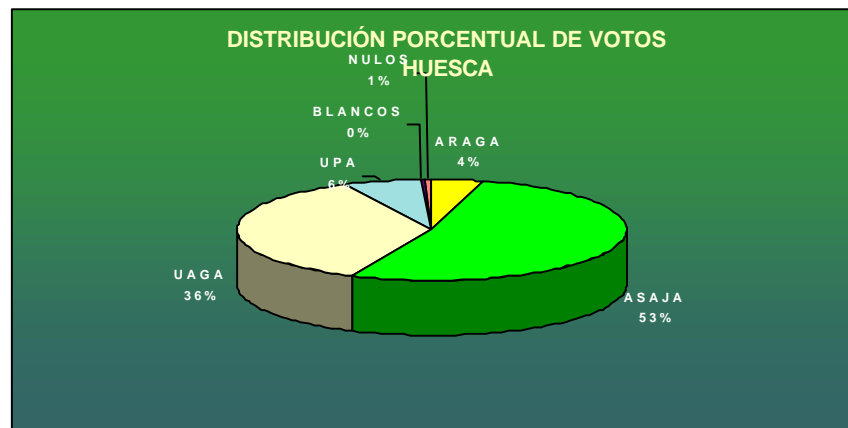

ELECCIONES A CÁMARAS AGRARIAS RESULTADOS PROVINCIA DE HUESCA

Candidatura	Nº de Escaños
ARAGA	1
C. ASAJA ARA	14
UAGA-COAG	9
UPA	1

VOTOS TOTALES

ARAGA	155	UAGA	1.316	BLANCOS	22
C. ASAJA AR.	1.896	UPA	225	NULOS	12

TOTAL ELECTORES: 8.587

TOTAL VOTANTES: 3.626

TOTAL ELECTORES MESAS ESCRUTADAS: 8.587

PORCENTAJE DE PARTICIPACIÓN RESPECTO A LAS MESAS ESCRUTADAS: 42,22 % DE ESCRUTINIO:

PORCENTAJE DE PARTICIPACIÓN RESPECTO AL TOTAL DE ELECTORES: 42,22 100,00