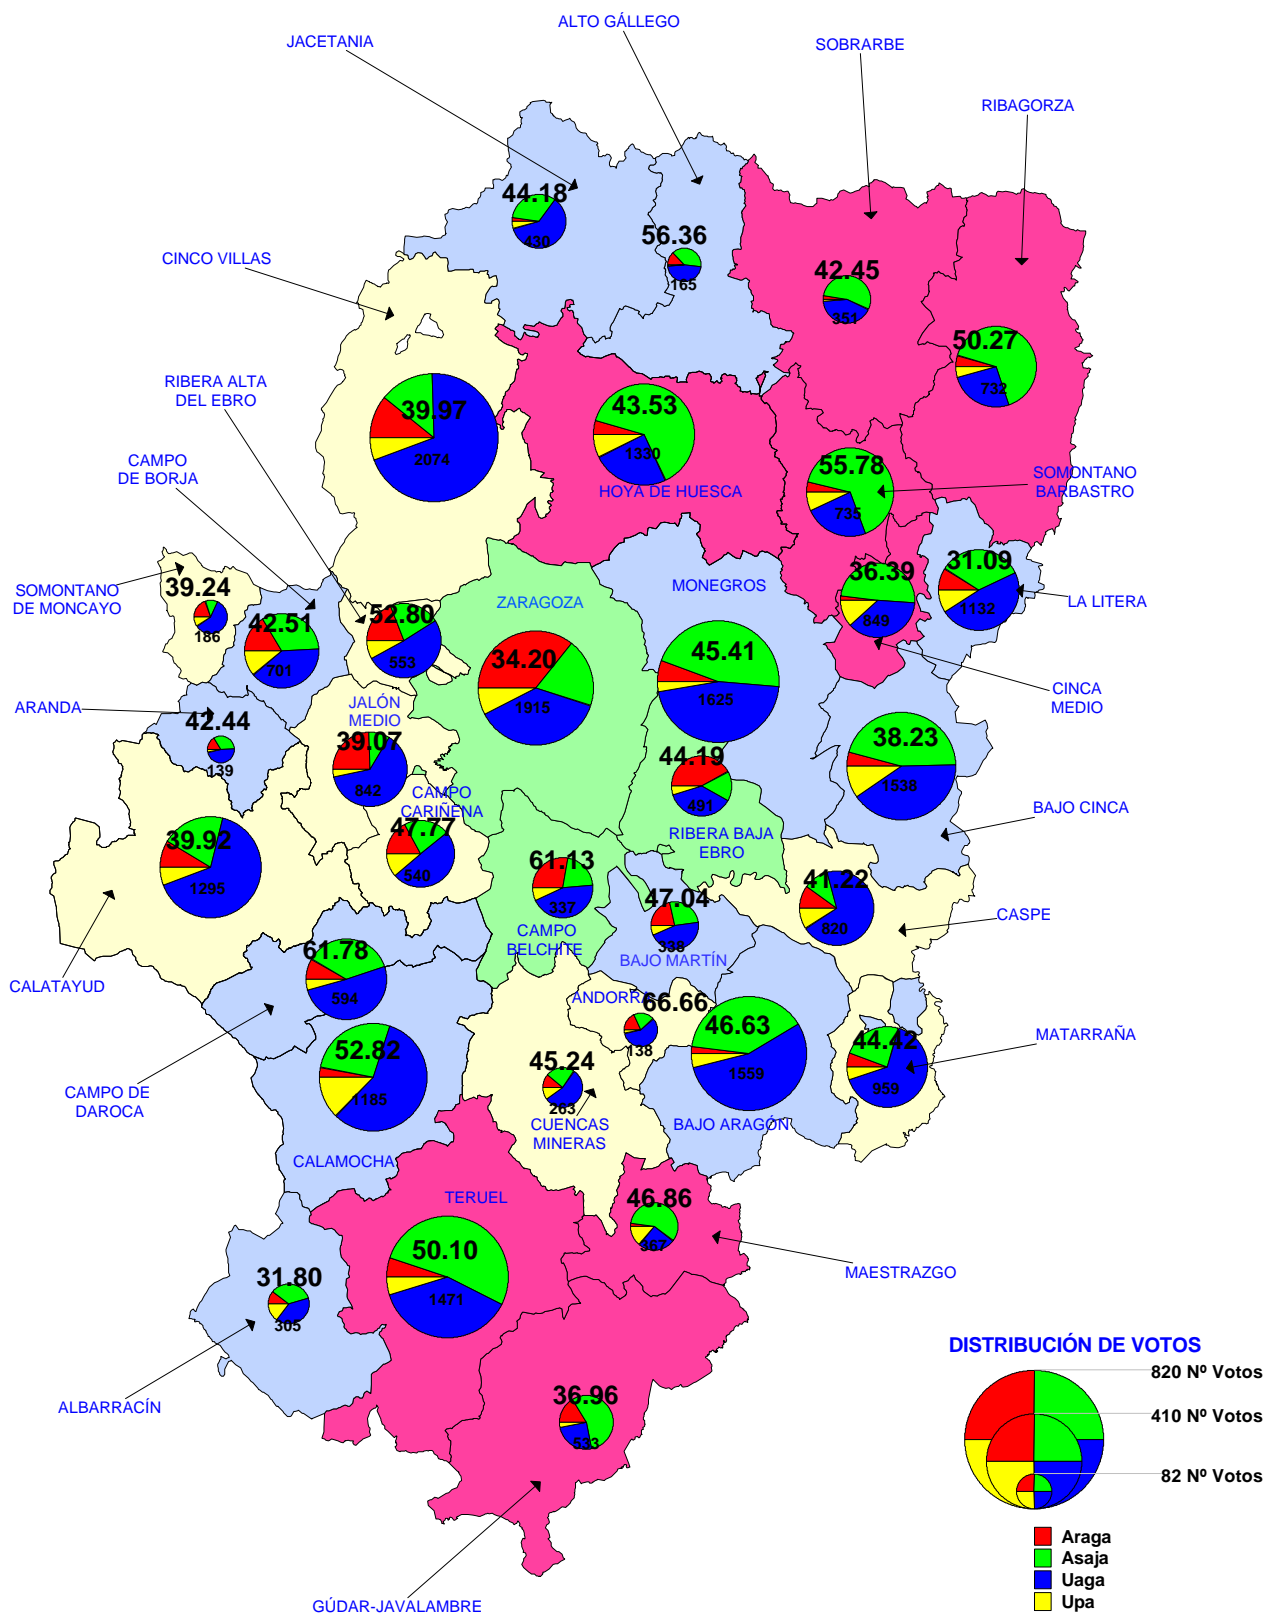

Comarca	Nº Electores									%	%
		Part. 13 h.	Agriporte	Araga	Asaja	Uaga	Upa	Blancos	Nulos	Part. 13 h.	Participación
MAESTRAZGO	367	87	22	3	87	38	21	1	0	23,70	46,86
ALBARRACIN	305	43	0	10	34	38	14	1	0	14,09	31,80
GUDAR-JAVALAMBRE	533	127	0	32	110	43	12	0	0	23,82	36,96
MATARRAÑA	959	196	31	14	94	264	20	0	3	20,43	44,42

ELECCIONES A CAMARAS AGRARIAS PROVINCIALES

- DISTRIBUCIÓN COMARCAL -

- AÑO 2001 - PARTICIPACIÓN -

ELECCIONES A CÁMARAS AGRARIAS 2001

- RESULTADOS COMARCALES -

- TIPOLOGIAS DE VOTO -

TIPOLOGIAS	% ARAGA	% C. ASAJA	% UAGA	% UPA
1	14.49	17.75	60.58	7.18
2	9.39	35.49	48.17	6.95
3	35.26	18.78	39.66	6.29
4	5.08	58.07	30.14	6.70

NOTA: El Número de Electores Comarcales y el % de Participación figura en el centro de la comarca.

Sección de Estadística.