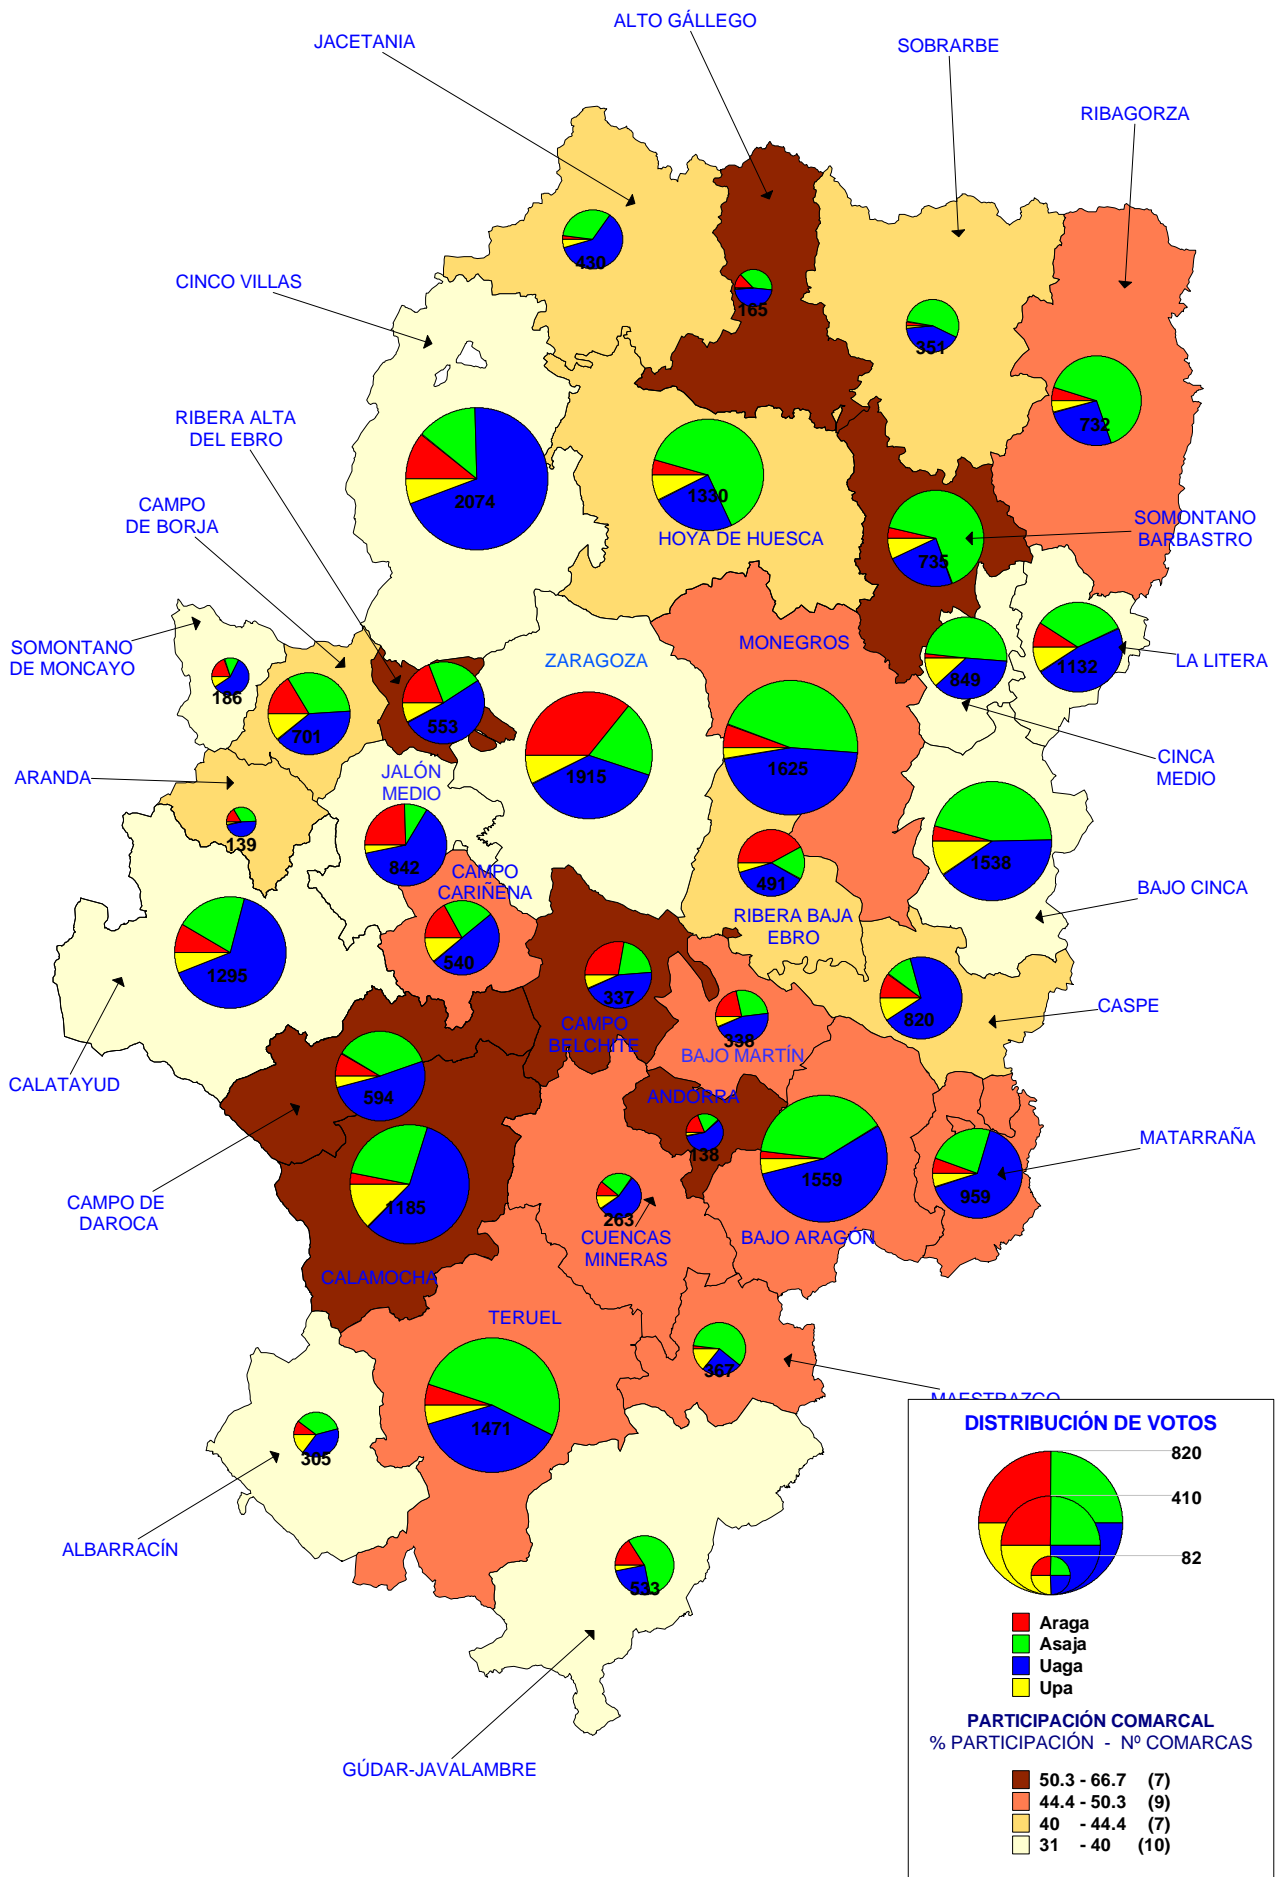

Comarca	Nº Electores									%	%
		Part. 13 h.	Agriporte	Araga	Asaja	Uaga	Upa	Blancos	Nulos	Part. 13 h.	Participación
MAESTRAZGO	367	87	22	3	87	38	21	1	0	23,70	46,86
ALBARRACIN	305	43	0	10	34	38	14	1	0	14,09	31,80
GUDAR-JAVALAMBRE	533	127	0	32	110	43	12	0	0	23,82	36,96
MATARRAÑA	959	196	31	14	94	264	20	0	3	20,43	44,42

ELECCIONES A CAMARAS AGRARIAS PROVINCIALES

- DISTRIBUCIÓN COMARCAL -

- AÑO 2001 - PARTICIPACIÓN -