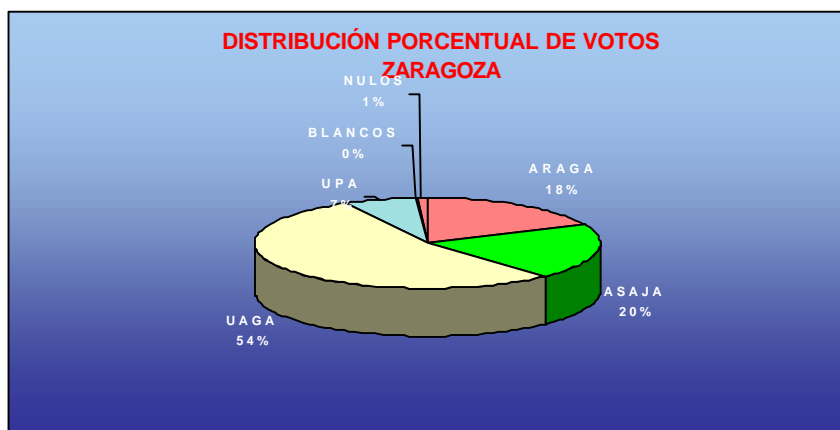

ELECCIONES A CÁMARAS AGRARIAS RESULTADOS PROVINCIA DE ZARAGOZA

Candidatura	Nº de Escaños
ARAGA	5
C. ASAJA ARA	5
UAGA-COAG	14
UPA	1

VOTOS TOTALES

ARAGA	846	UAGA	2.497	BLANCOS	42
C. ASAJA ARA.	905	UPA	309	NULOS	12

TOTAL ELECTORES: 10.787

TOTAL VOTANTES: 4.611

TOTAL ELECTORES MESAS ESCRUTADAS:

10.787

PORCENTAJE DE PARTICIPACIÓN RESPECTO A LAS MESAS ESCRUTADAS:

42,74

% DE ESCRUTINIO:

PORCENTAJE DE PARTICIPACIÓN RESPECTO AL TOTAL DE ELECTORES:

42,74

100,00

**DIPUTACION
GENERAL
DE ARAGON**

Departamento de Agricultura.
Secretaría General Técnica
Servicio de Planificación y Coordinación

LOS 30 PRIMEROS CANDIDATOS SELECCIONADOS EN LAS ELECCIONES A LA CÁMARA PROVINCIAL DE ZARAGOZA