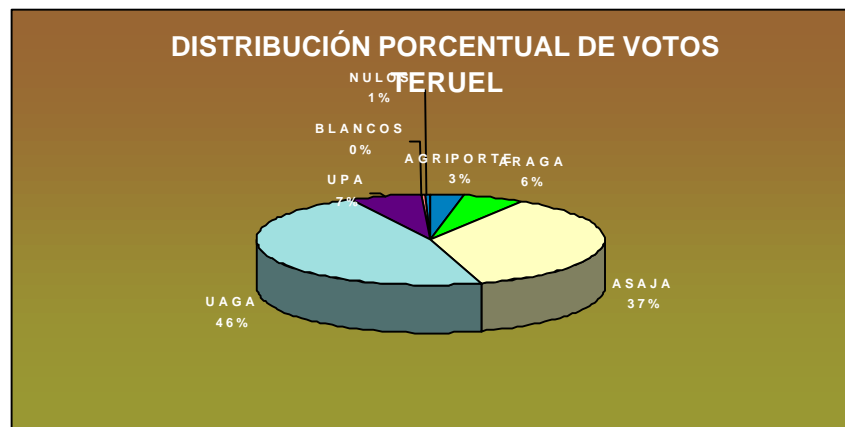

**DIPUTACION
GENERAL
DE ARAGON**

ELECCIONES A CÁMARAS AGRARIAS RESULTADOS PROVINCIA DE TERUEL

Candidatura	Nº de Escaños
ARAGA	1
C. ASAJA ARA	10
UAGA-COAG	13
UPA	1

VOTOS TOTALES

ACRIPORTE	103	UAGA	1.578	BLANCOS	17
ARAGA	189	UPA	231	NULOS	8
C. ASAJA ARA,	1.230				

TOTAL ELECTORES:	7.118	TOTAL VOTANTES:	3.356
TOTAL ELECTORES MESAS ESCRUTADAS:		7.118	
PORCENTAJE DE PARTICIPACIÓN RESPECTO A LAS MESAS ESCRUTADAS:		47,14	% DE ESCRUTINIO:
PORCENTAJE DE PARTICIPACIÓN RESPECTO AL TOTAL DE ELECTORES:		47,14	100,00