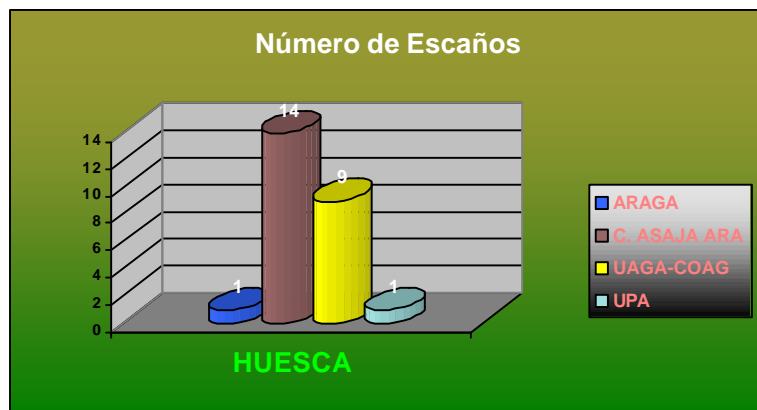

ELECCIONES A CÁMARAS AGRARIAS RESULTADOS PROVINCIA DE HUESCA

Candidatura	Nº de Escaños
ARAGA	1
C. ASAJA ARA	14
UAGA-COAG	9
UPA	1

VOTOS TOTALES

ARAGA	155	UAGA	1.316	BLANCOS	22
C. ASAJA AR.	1.896	UPA	225	NULOS	12

TOTAL ELECTORES: 8.587

TOTAL VOTANTES: 3.626

TOTAL ELECTORES MESAS ESCRUTADAS: 8.587

PORCENTAJE DE PARTICIPACIÓN RESPECTO A LAS MESAS ESCRUTADAS: 42,22 % DE ESCRUTINIO:

PORCENTAJE DE PARTICIPACIÓN RESPECTO AL TOTAL DE ELECTORES: 42,22 100,00