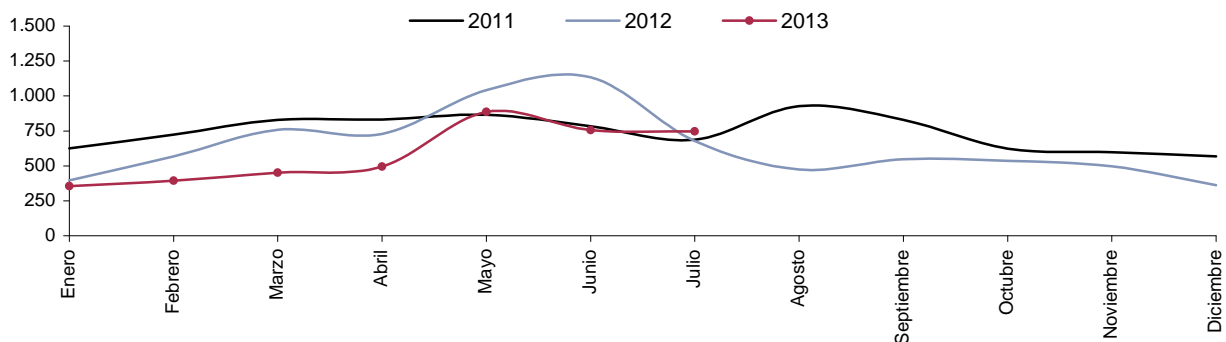

PERMISOS DE TRABAJO A EXTRANJEROS

Datos en Aragón.

Periodo de referencia de los datos: Julio de 2013

En lo que llevamos de año, se han concedido 4.084 permisos de trabajo a extranjeros; que representa un descenso del 23% respecto del mismo periodo del año anterior.

Evolución del número de autorizaciones de trabajo concedidas. Aragón

Permisos según provincia. Julio 2013

	Valor	% Variación (1)	Acumulado anual	% Variación (2)
Aragón	746	10,03	4.084	-23,00
Prov. Huesca	78	-16,13	554	-15,29
Prov. Teruel	14	-30,00	113	-52,52
Prov. Zaragoza	654	15,75	3.417	-22,55

NOTA:

(1) Variación sobre el mismo mes del año anterior

(2) Variación sobre el mismo periodo (acumulado) del año anterior

Fuente: Ministerio de Empleo y Seguridad Social. Estadística de Premios de Trabajo a Extranjeros