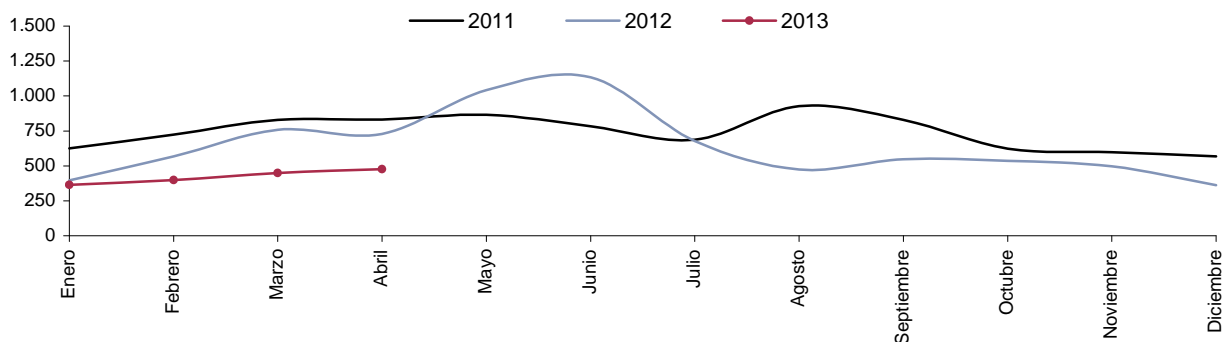

PERMISOS DE TRABAJO A EXTRANJEROS

Datos en Aragón.

Periodo de referencia de los datos: Abril de 2013

En lo que llevamos de año, se han concedido 1.686 permisos de trabajo a extranjeros; que representa un descenso del 31'24% respecto del mismo periodo del año anterior.

Evolución del número de autorizaciones de trabajo concedidas. Aragón

Permisos según provincia. Abril 2013

| | Valor | % Variación (1) | Acumulado anual | % Variación (2) |
|----------------|------------|-----------------|-----------------|-----------------|
| Aragón | 476 | -34,62 | 1.686 | -31,24 |
| Prov. Huesca | 85 | -23,42 | 292 | -11,25 |
| Prov. Teruel | 12 | -78,57 | 53 | -67,28 |
| Prov. Zaragoza | 379 | -32,44 | 1.341 | -31,62 |

NOTA:

(1) Variación sobre el mismo mes del año anterior

(2) Variación sobre el mismo periodo (acumulado) del año anterior

Fuente: Ministerio de Empleo y Seguridad Social. Estadística de Premios de Trabajo a Extranjeros