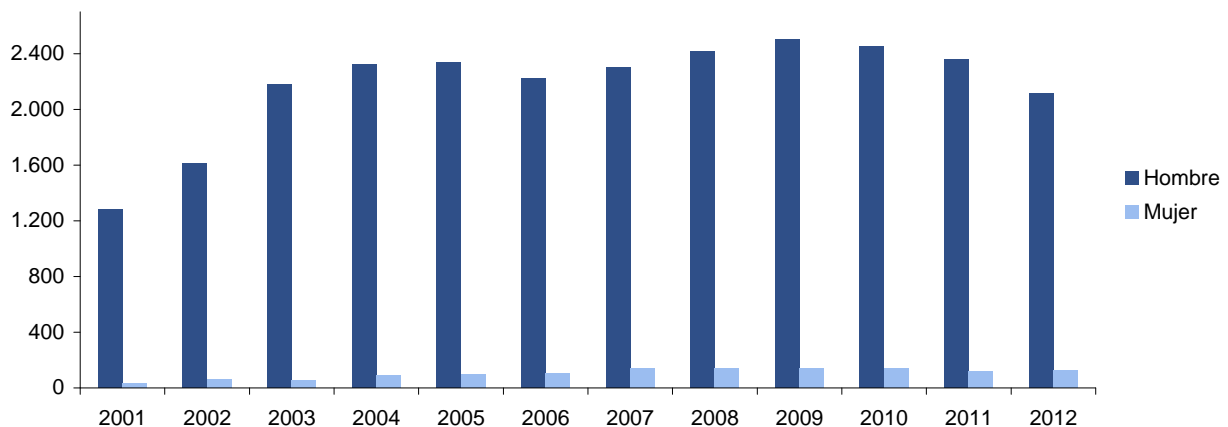

Población reclusa. Datos estadísticos. Aragón.

Año 2012

Esta estadística ofrece una visión general de la población reclusa en los actuales centros penitenciarios de Aragón y España. En el año 2012 la población reclusa ascendió a 2.239 personas en Aragón. La población reclusa en Aragón ha descendido desde el año 2009 en un 15,32% y en España en un 9,83%. Los datos proceden del Anuario Estadístico del Ministerio del Interior y por primera vez se presentan en formato pc-axis.

Población reclusa según sexo y lugar de cumplimiento de condena. Año 2012.

	Daroca	Teruel	Zaragoza	Aragón
Total	528	207	1.504	2.239
Preventivos	2	11	176	189
Prisión	526	195	1328	2.049
Otros penados	0	1	0	1

Evolución de la población reclusa según sexo. Aragón. Años 2001-2012.

Fuente: Elaboración IAEST, según datos del Anuario Estadístico del Ministerio del Interior. Años 2001-2012.

Instituto Aragonés de Estadística / Análisis Sociales, Justicia, Cultura y Deporte / Justicia y Seguridad Ciudadana / Estadísticas de población reclusa