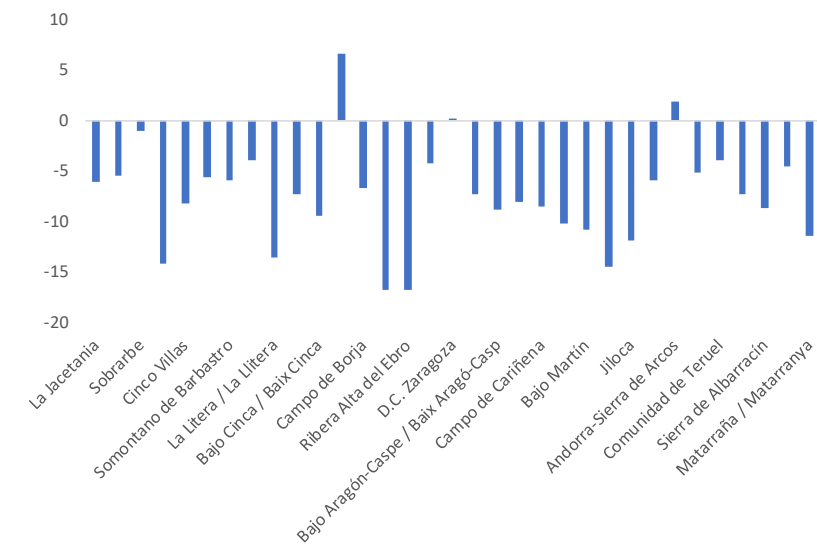

Mujeres afiliadas a la S.S por cuenta propia y su evolución entre 2010-2017

Mujeres afiliadas a la S.S por cuenta propia respecto del total en 2017 (%)

Evolución de hombres afiliados a la S.S por cuenta propia entre 2010 y 2017 en %

Evolución de las mujeres afiliadas a la S.S por cuenta propia en % (promedio 2010-2017)

Total de personas afiliadas a la S.S por cuenta propia (promedio 2017)