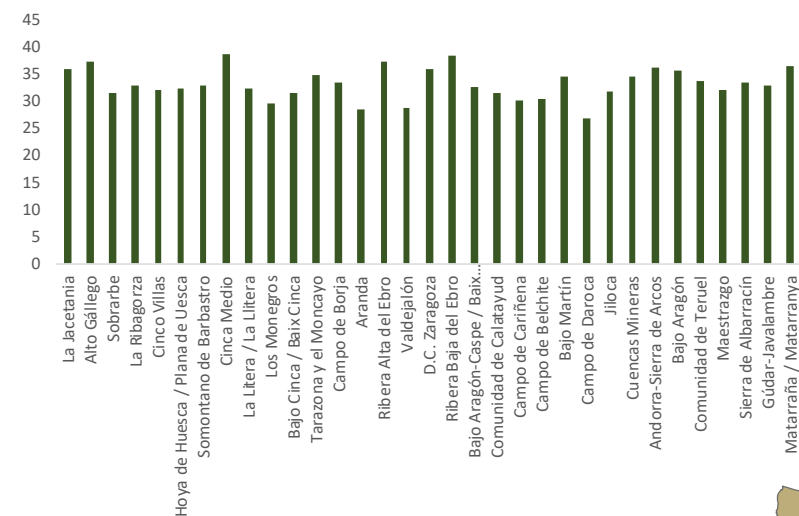

Mujeres afiliadas a la S.S por cuenta propia y su evolución entre 2010-2017

Mujeres afiliadas a la S.S por cuenta propia respecto del total en 2017 (%)

Evolución de hombres afiliados a la S.S por cuenta propia entre 2010 y 2017 en %

Evolución de las mujeres afiliadas a la S.S por cuenta propia en % (promedio 2010-2017)

Total de personas afiliadas a la S.S por cuenta propia (promedio 2017)