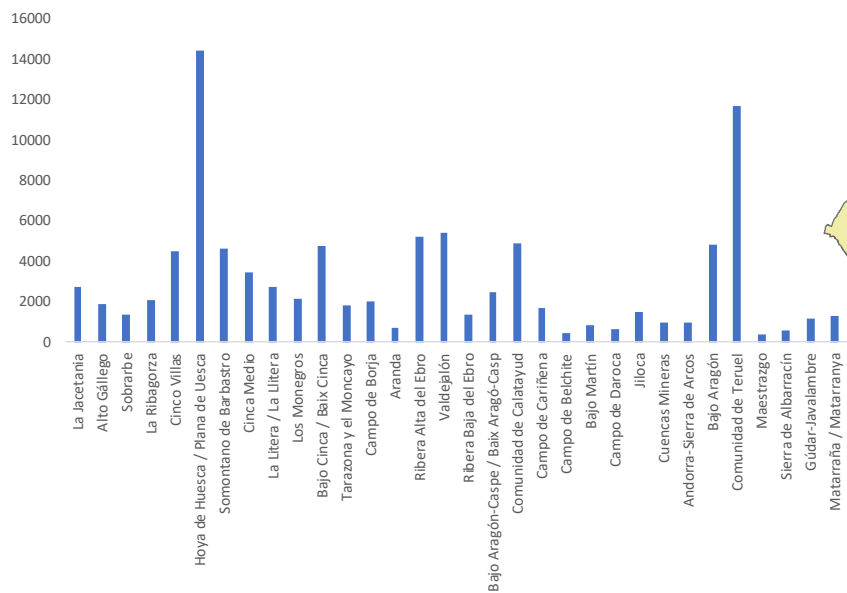

Estimación de la tasa de paro femenina por comarcas en Aragón (Septiembre 2018)

Total de parados

Afiliaciones de mujeres a la Seguridad Social (Septiembre 2017)

Fuente de datos: IAEST
 Elaboración: Propia
 Institución: Departamento de Geografía y ordenación del Territorio Unizar