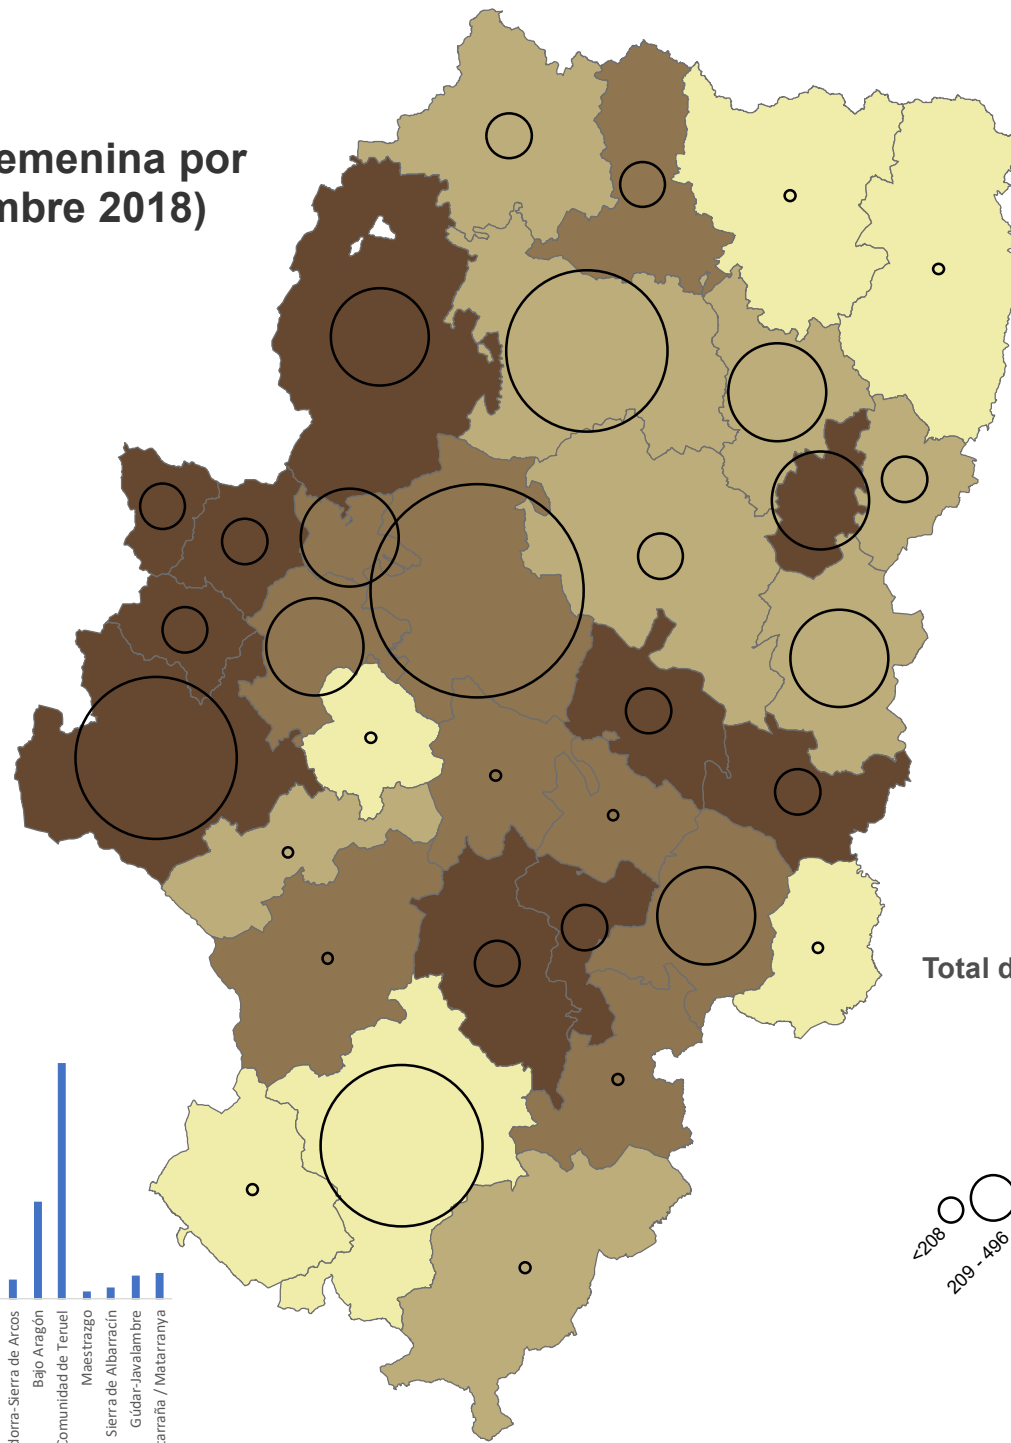

Estimación de la tasa de paro femenina por comarcas en Aragón (Septiembre 2018)

Total de parados

Afiliaciones de mujeres a la Seguridad Social (Septiembre 2017)

Fuente de datos: IAEST
 Elaboración: Propia
 Institución: Departamento de Geografía y ordenación del Territorio Unizar