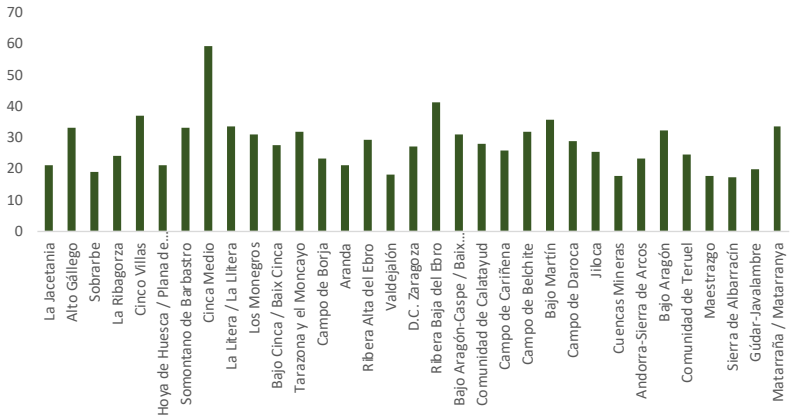

Mujeres afiliadas a la S.S por cuenta propia en industria y su evolución entre 2010-2017

Mujeres afiliadas a la S.S por cuenta propia en industria Respecto del total en % (2017)

Evolución de hombres afiliados a la S.S por cuenta propia en industria entre 2010 y 2017 en %

Evolución de las mujeres afiliadas a la S.S por cuenta propia en industria % (promedio 2010-2017)

Total de personas afiliadas a la S.S por cuenta propia en industria (promedio 2017)

Fuente de datos: IAEST
Elaboración: Propia
Institución: Departamento de Geografía y ordenación del Territorio Unizar