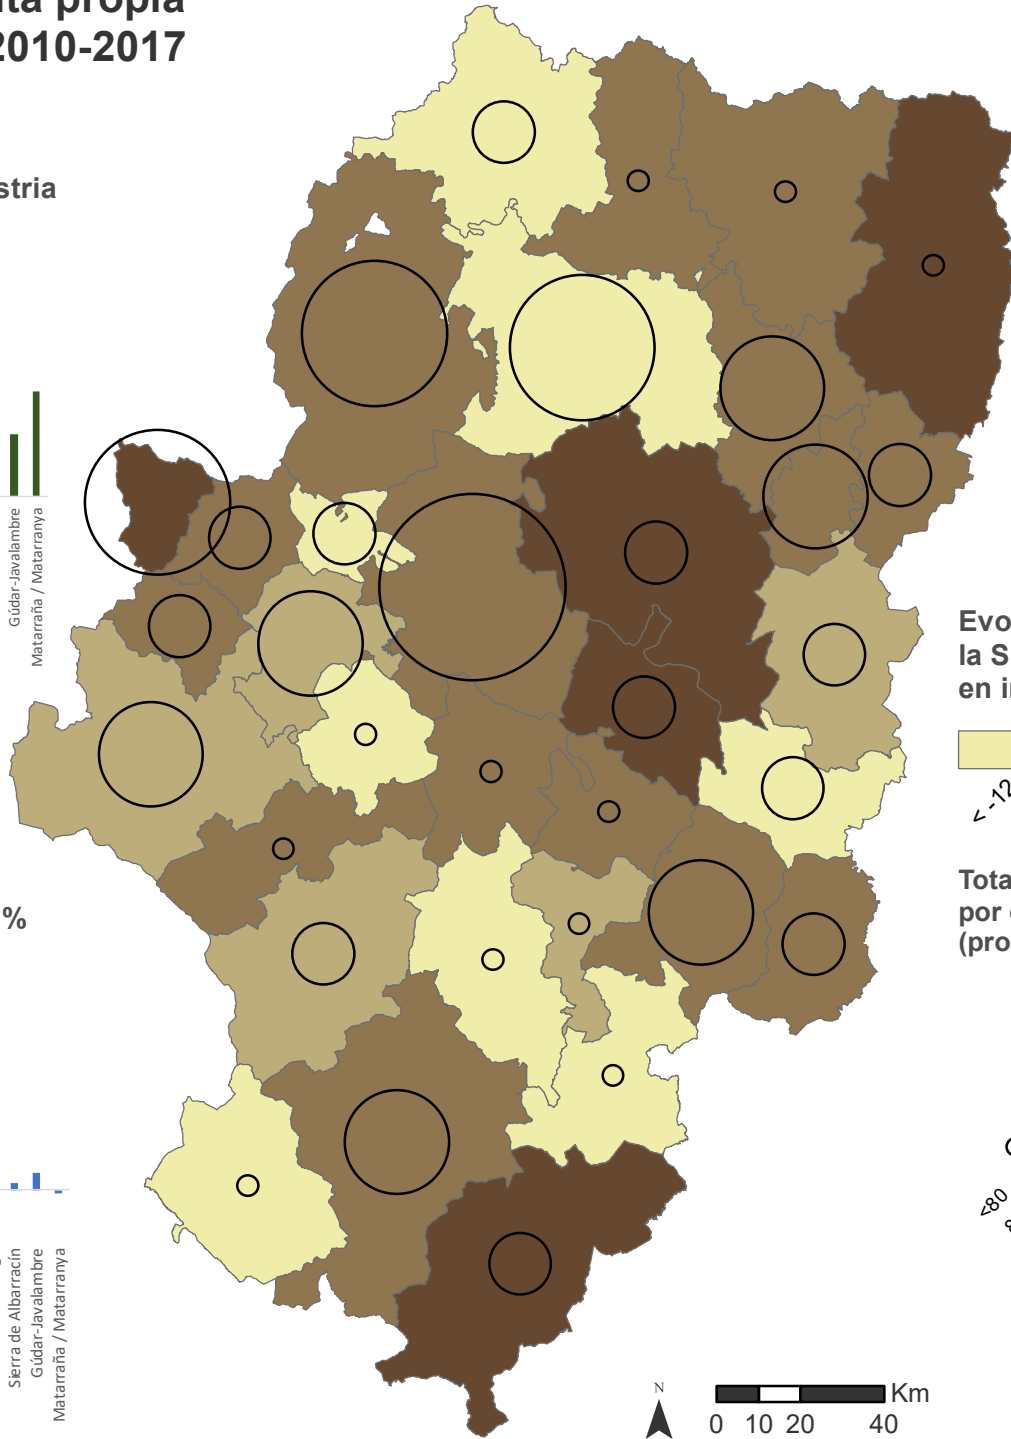

Mujeres afiliadas a la S.S por cuenta propia en industria y su evolución entre 2010-2017

Mujeres afiliadas a la S.S por cuenta propia en industria Respecto del total en % (2017)

Evolución de hombres afiliados a la S.S por cuenta propia en industria entre 2010 y 2017 en %

Evolución de las mujeres afiliadas a la S.S por cuenta propia en industria % (promedio 2010-2017)

Total de personas afiliadas a la S.S por cuenta propia en industria (promedio 2017)

Fuente de datos: IAEST
Elaboración: Propia
Institución: Departamento de Geografía y ordenación del Territorio Unizar