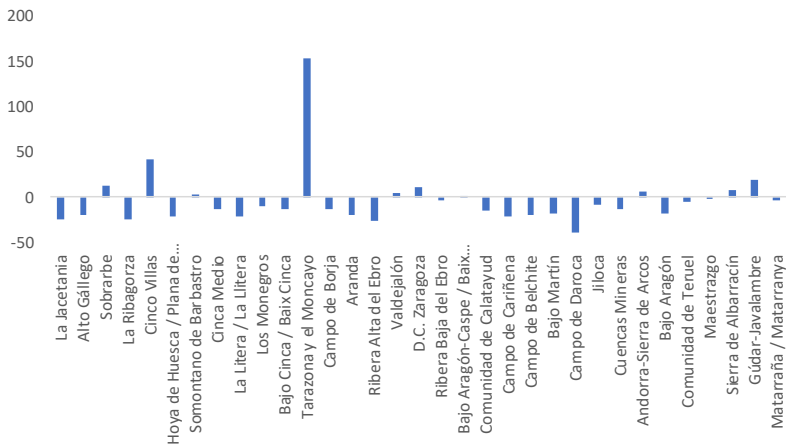

Mujeres afiliadas a la S.S por cuenta propia en industria y su evolución entre 2010-2017

Mujeres afiliadas a la S.S por cuenta propia en industria Respecto del total en % (2017)

Evolución de hombres afiliados a la S.S por cuenta propia en industria entre 2010 y 2017 en %

Evolución de las mujeres afiliadas a la S.S por cuenta propia en industria % (promedio 2010-2017)

Total de personas afiliadas a la S.S por cuenta propia en industria (promedio 2017)

Fuente de datos: IAEST
Elaboración: Propia
Institución: Departamento de Geografía y ordenación del Territorio Unizar