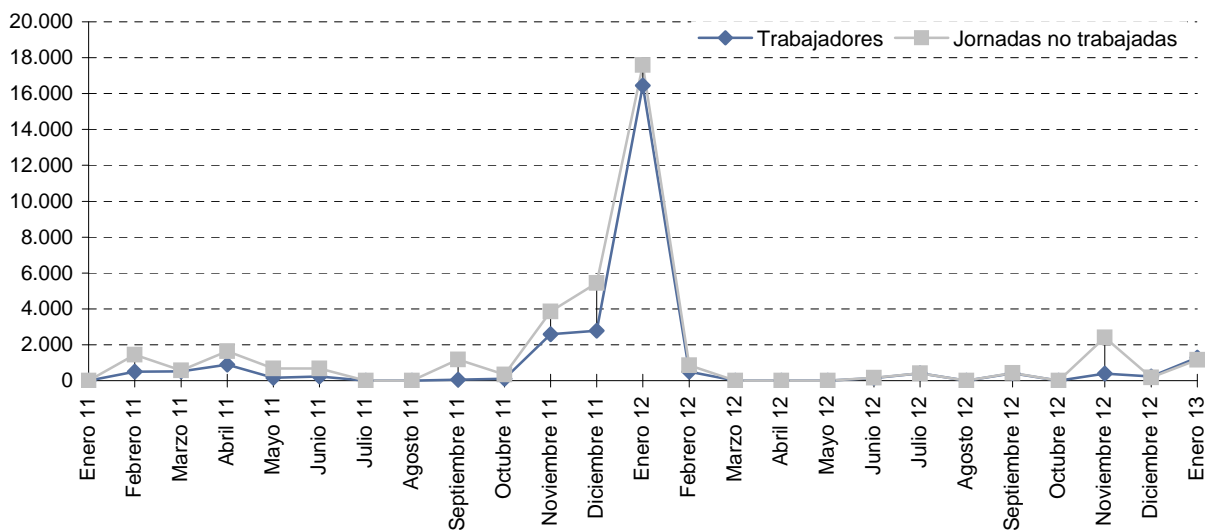

HUELGAS

Datos en Aragón y provincias.

Periodo de referencia de los datos: Enero de 2013

La repercusión de las huelgas en Aragón en el mes de enero de 2013 ha sido de 1.277 trabajadores participantes y 1.154 jornadas no trabajadas.

El dato en Aragón no recoge la incidencia de las huelgas nacionales mientras que el dato por provincias incluye la incidencia de las huelgas provinciales, comunitarias y nacionales.

Evolución de trabajadores y jornadas no trabajadas. Aragón

Trabajadores participantes según provincia. Enero 2013

Prov. Huesca	79
Prov. Teruel	19
Prov. Zaragoza	1.331

Jornadas no trabajadas según provincia. Enero 2013

Prov. Huesca	422
Prov. Teruel	13
Prov. Zaragoza	751

Fuente: Ministerio de Empleo y Seguridad Social. DGE. Estadística de Huelgas y Cierres Patronales.

Para más información:

[IAEST / Mercado de trabajo / Información por temas / Condiciones de Trabajo y Relaciones Laborales / Huelgas](#)