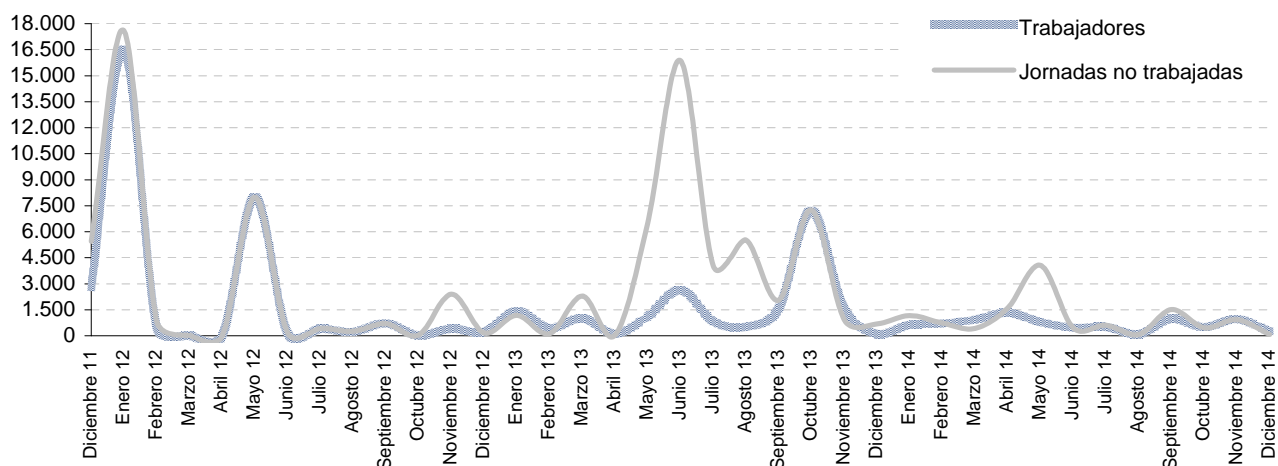

Huelgas y Cierres Patronales

Datos estadísticos. Aragón y provincias.

Periodo de referencia de los datos: diciembre de 2014

En el mes de diciembre de 2014 se desarrollaron en Aragón 7 huelgas con 260 trabajadores participantes y un total de 77 jornadas no trabajadas.

Esta información recoge los datos relativos a la repercusión territorial de las huelgas en Aragón y provincias, independientemente del ámbito de convocatoria de la huelga. Los datos provinciales incluyen la incidencia de las huelgas provinciales, regionales y nacionales.

Evolución de trabajadores y jornadas no trabajadas. Aragón.

Datos de diciembre 2014	Huelgas	Trabajadores participantes	Jornadas no trabajadas
Aragón	7	260	77
Provincia de Huesca	1	10	10
Provincia de Teruel	3	3	3
Provincia de Zaragoza	7	247	64
España	105	28.796	79.351
Peso porcentual de Aragón respecto del total de España (%)	6,7	0,9	0,1

El dato para Aragón del número de huelgas no coincide con la suma de provinciales porque a cada provincia se le asigna la repercusión territorial de las huelgas de su propio ámbito territorial, de ámbito autonómico y de ámbito nacional.