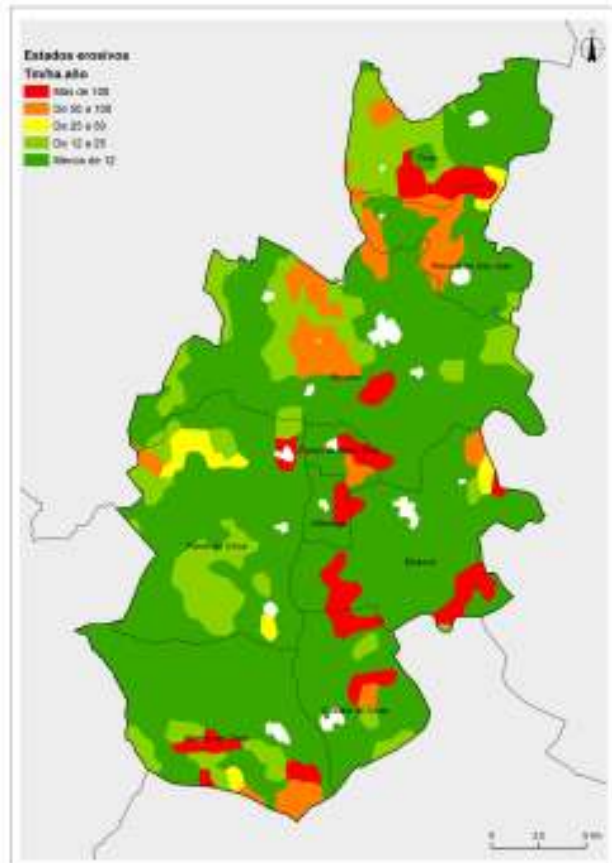

COMUNIDAD AUTÓNOMA: **ARAGÓN**

ZONA RURAL: **COMARCA DEL CINCA MEDIO**

MAPAS Y DATOS FORMULARIO 1.5