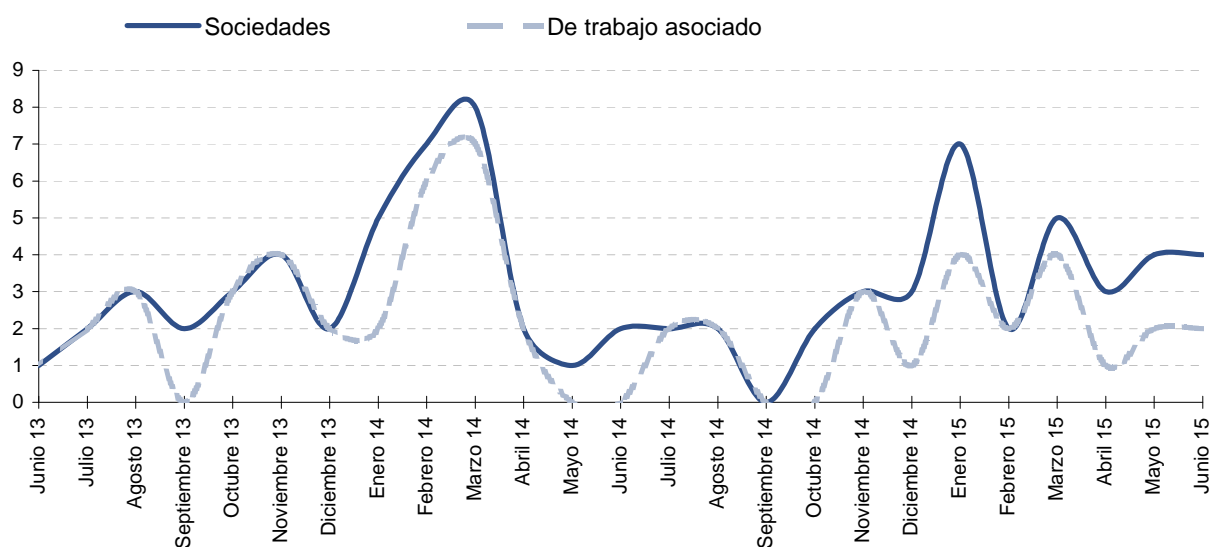

COMUNICADO

12/11/2015

Registro de Cooperativas

Datos estadísticos. Aragón.

Periodo de referencia de los datos: Junio 2015

De enero a junio de 2015 se han constituido en Aragón 25 cooperativas con 2.897 socios; de ellas 15 fueron de trabajo asociado dando empleo a 61 socios. Este acumulado anual, no representa ninguna variación en el número de cooperativas constituidas respecto del año anterior.

Evolución del número de cooperativas constituidas. Aragón.

Nº de cooperativas y nº de socios según tipo y territorio.

	Total cooperativas				Cooperativas de trabajo asociado			
	Nº		Socios		Nº		Socios	
	Jun '15	Ene-Jun '15	Jun '15	Ene-Jun '15	Jun '15	Ene-Jun '15	Jun '15	Ene-Jun '15
Aragón	4	25	14	2.897	2	15	7	61
Provincia de Huesca	0	3	0	16	0	2	0	12
Provincia de Teruel	0	1	0	2.805	0	0	0	0
Provincia de Zaragoza	4	21	14	76	2	13	7	49
España	106	722	421	5.936	82	568	264	1.916
Peso porcentual de Aragón respecto del total de España (%)	3,77	3,46	3,33	48,80	2,44	2,64	2,65	3,18

Fuente: Ministerio de Empleo y Seguridad Social.

Para más información:

IAEST / Trabajo, Salarios y Relaciones Laborales / Movimiento Laboral Registrado / Registro de Cooperativas