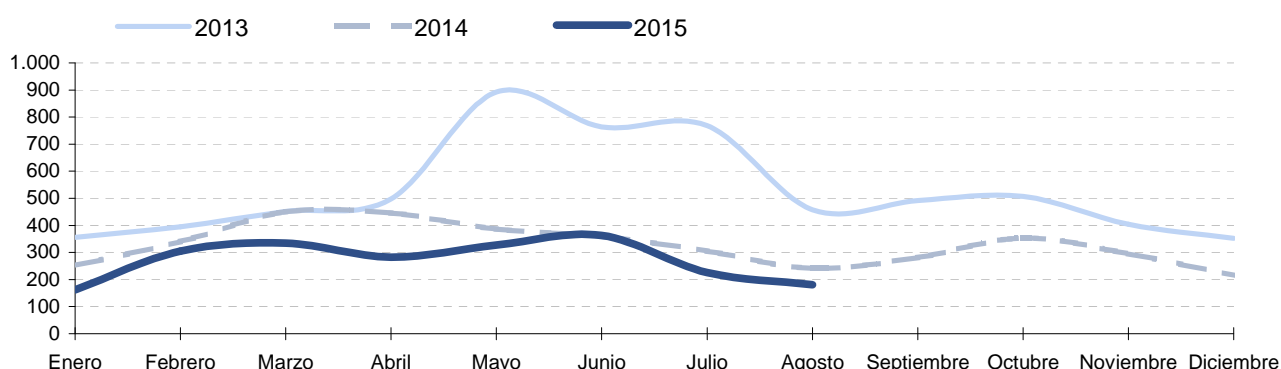

COMUNICADO

01/12/2015

Autorizaciones de trabajo a extranjeros

Datos estadísticos. Aragón.

Periodo de referencia de los datos: Agosto 2015

En Aragón durante el mes de agosto se han concedido 181 autorizaciones de trabajo a extranjeros. El acumulado anual asciende a 2.181, lo que representa un descenso del 21,52% respecto del mismo periodo del año anterior.

Evolución del número de autorizaciones de trabajo concedidas. Aragón.

Autorizaciones concedidas, según territorio.

	Ago '15		Ene - Ago '15	
	Nº	% Variación ⁽¹⁾	Nº	% Variación ⁽²⁾
Aragón	181	-24,90	2.181	-21,52
Provincia de Huesca	33	-47,62	346	-28,07
Provincia de Teruel	8	-20,00	85	49,12
Provincia de Zaragoza	140	-16,67	1.750	-21,91
España	6.386	-29,44	76.340	-21,04