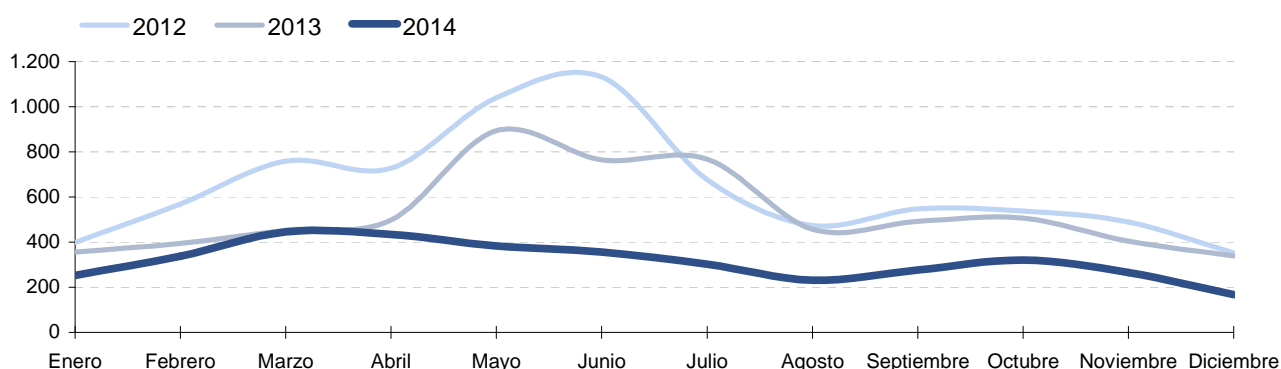

COMUNICADO

17/04/2015

Autorizaciones de trabajo a extranjeros

Datos estadísticos. Aragón.

Periodo de referencia de los datos: Diciembre 2014

En el mes de diciembre se han concedido 168 autorizaciones de trabajo a extranjeros. El acumulado anual asciende a 3.771, lo que representa un descenso del 40,38% respecto del mismo periodo del año anterior.

Evolución del número de autorizaciones de trabajo concedidas. Aragón.

Autorizaciones concedidas, según territorio.

	Dic '14		Ene - Dic '14	
	Nº	% Variación ⁽¹⁾	Nº	% Variación ⁽²⁾
Aragón	168	-36,60	3.771	-34,70
Provincia de Huesca	30	-38,78	663	-22,82
Provincia de Teruel	9	-40,00	97	-44,57
Provincia de Zaragoza	129	-35,82	3.011	-43,09
España	8.894	-19,82	136.519	-22,26