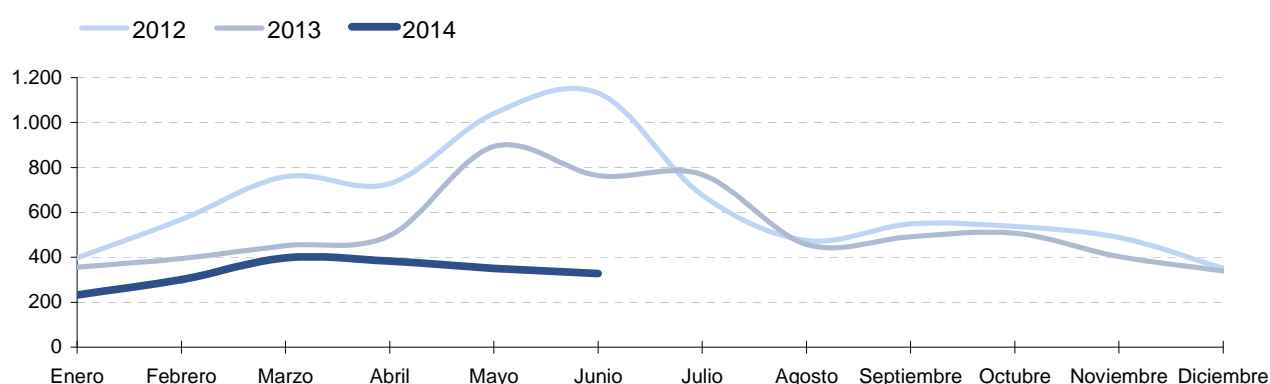

COMUNICADO

3/11/2014

Autorizaciones de trabajo a extranjeros

Datos estadísticos. Aragón.

Periodo de referencia de los datos: Junio 2014

De enero a junio de 2014 se han concedido 1.994 autorizaciones de trabajo a población extranjera. Representa un descenso del 40,6% respecto del mismo periodo del año anterior.

Evolución del número de autorizaciones de trabajo concedidas. Aragón.

Autorizaciones según provincia. Junio 2014.

	Nº de autorizaciones	% Variación ⁽¹⁾	Acumulado anual	% Variación ⁽²⁾
Aragón	328	-57,07	1.994	-40,62
Provincia de Huesca	65	-22,62	327	-39,87
Provincia de Teruel	4	-76,47	32	-74,26
Provincia de Zaragoza	259	-60,94	1.635	-47,88