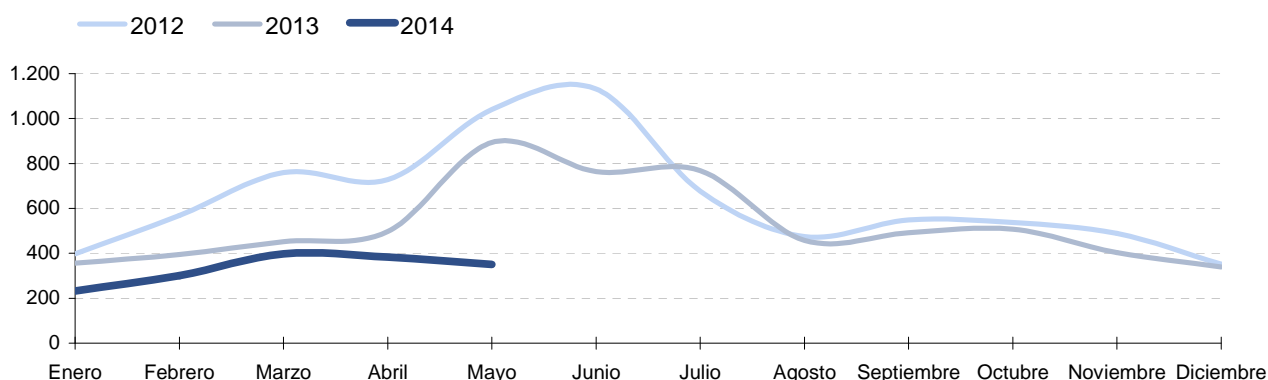

COMUNICADO

30/10/2014

Autorizaciones de trabajo a extranjeros

Datos estadísticos. Aragón.

Periodo de referencia de los datos: Mayo 2014

De enero a mayo de 2014 se han concedido 1.666 autorizaciones de trabajo a población extranjera. Representa un descenso del 35,8% respecto del mismo periodo del año anterior.

Evolución del número de autorizaciones de trabajo concedidas. Aragón.

Autorizaciones según provincia. Mayo 2014.

	Nº de autorizaciones	% Variación⁽¹⁾	Acumulado anual	% Variación⁽²⁾
Aragón	351	-60,69	1.666	-35,77
Provincia de Huesca	63	-34,38	262	-33,67
Provincia de Teruel	4	-86,67	28	-66,67
Provincia de Zaragoza	284	-62,97	1.376	-34,94

⁽¹⁾ Variación sobre el mismo mes del año anterior.

⁽²⁾ Variación sobre el mismo periodo (acumulado) del año anterior.

Autorizaciones según dependencia laboral. Mayo 2014.

	Nº de autorizaciones	Acumulado anual
Total autorizaciones	351	1.666
Por cuenta ajena	343	1.612
Por cuenta propia	7	46
Sin clasificar	1	8

Fuente: Ministerio de Empleo y Seguridad Social.

Para más información:

IAEST / Trabajo, Salarios y Relaciones Laborales / Movimiento Laboral Registrado / Autorizaciones de Trabajo a Extranjeros