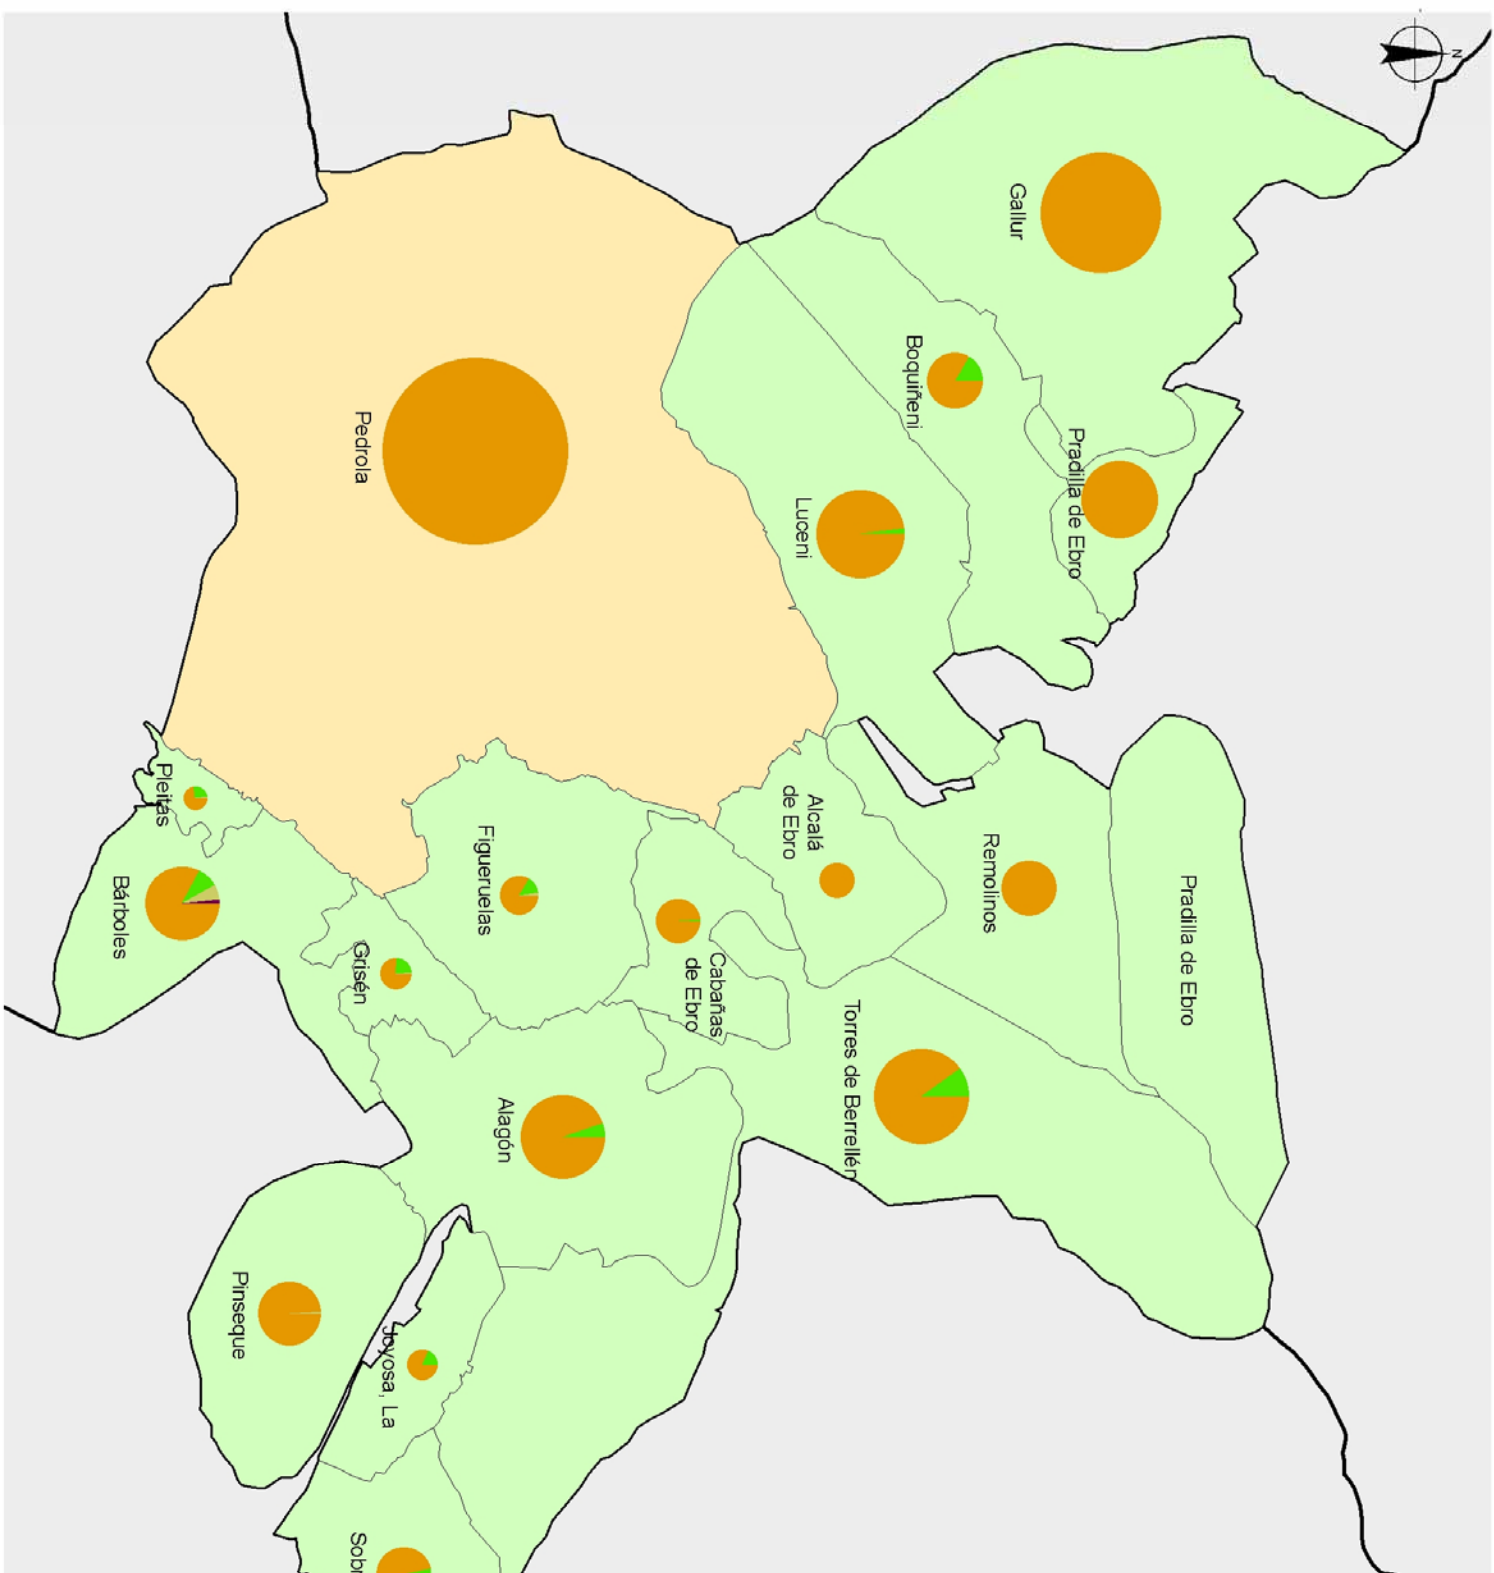

SUP. CULTIVADA (% Comarcal)

6,6

- HERBÁCEO
- FRUTAL
- OLIVAR
- VIÑEDO
- OTROS

Sistema de cultivo

- Sin datos
- Regadio
- Secano