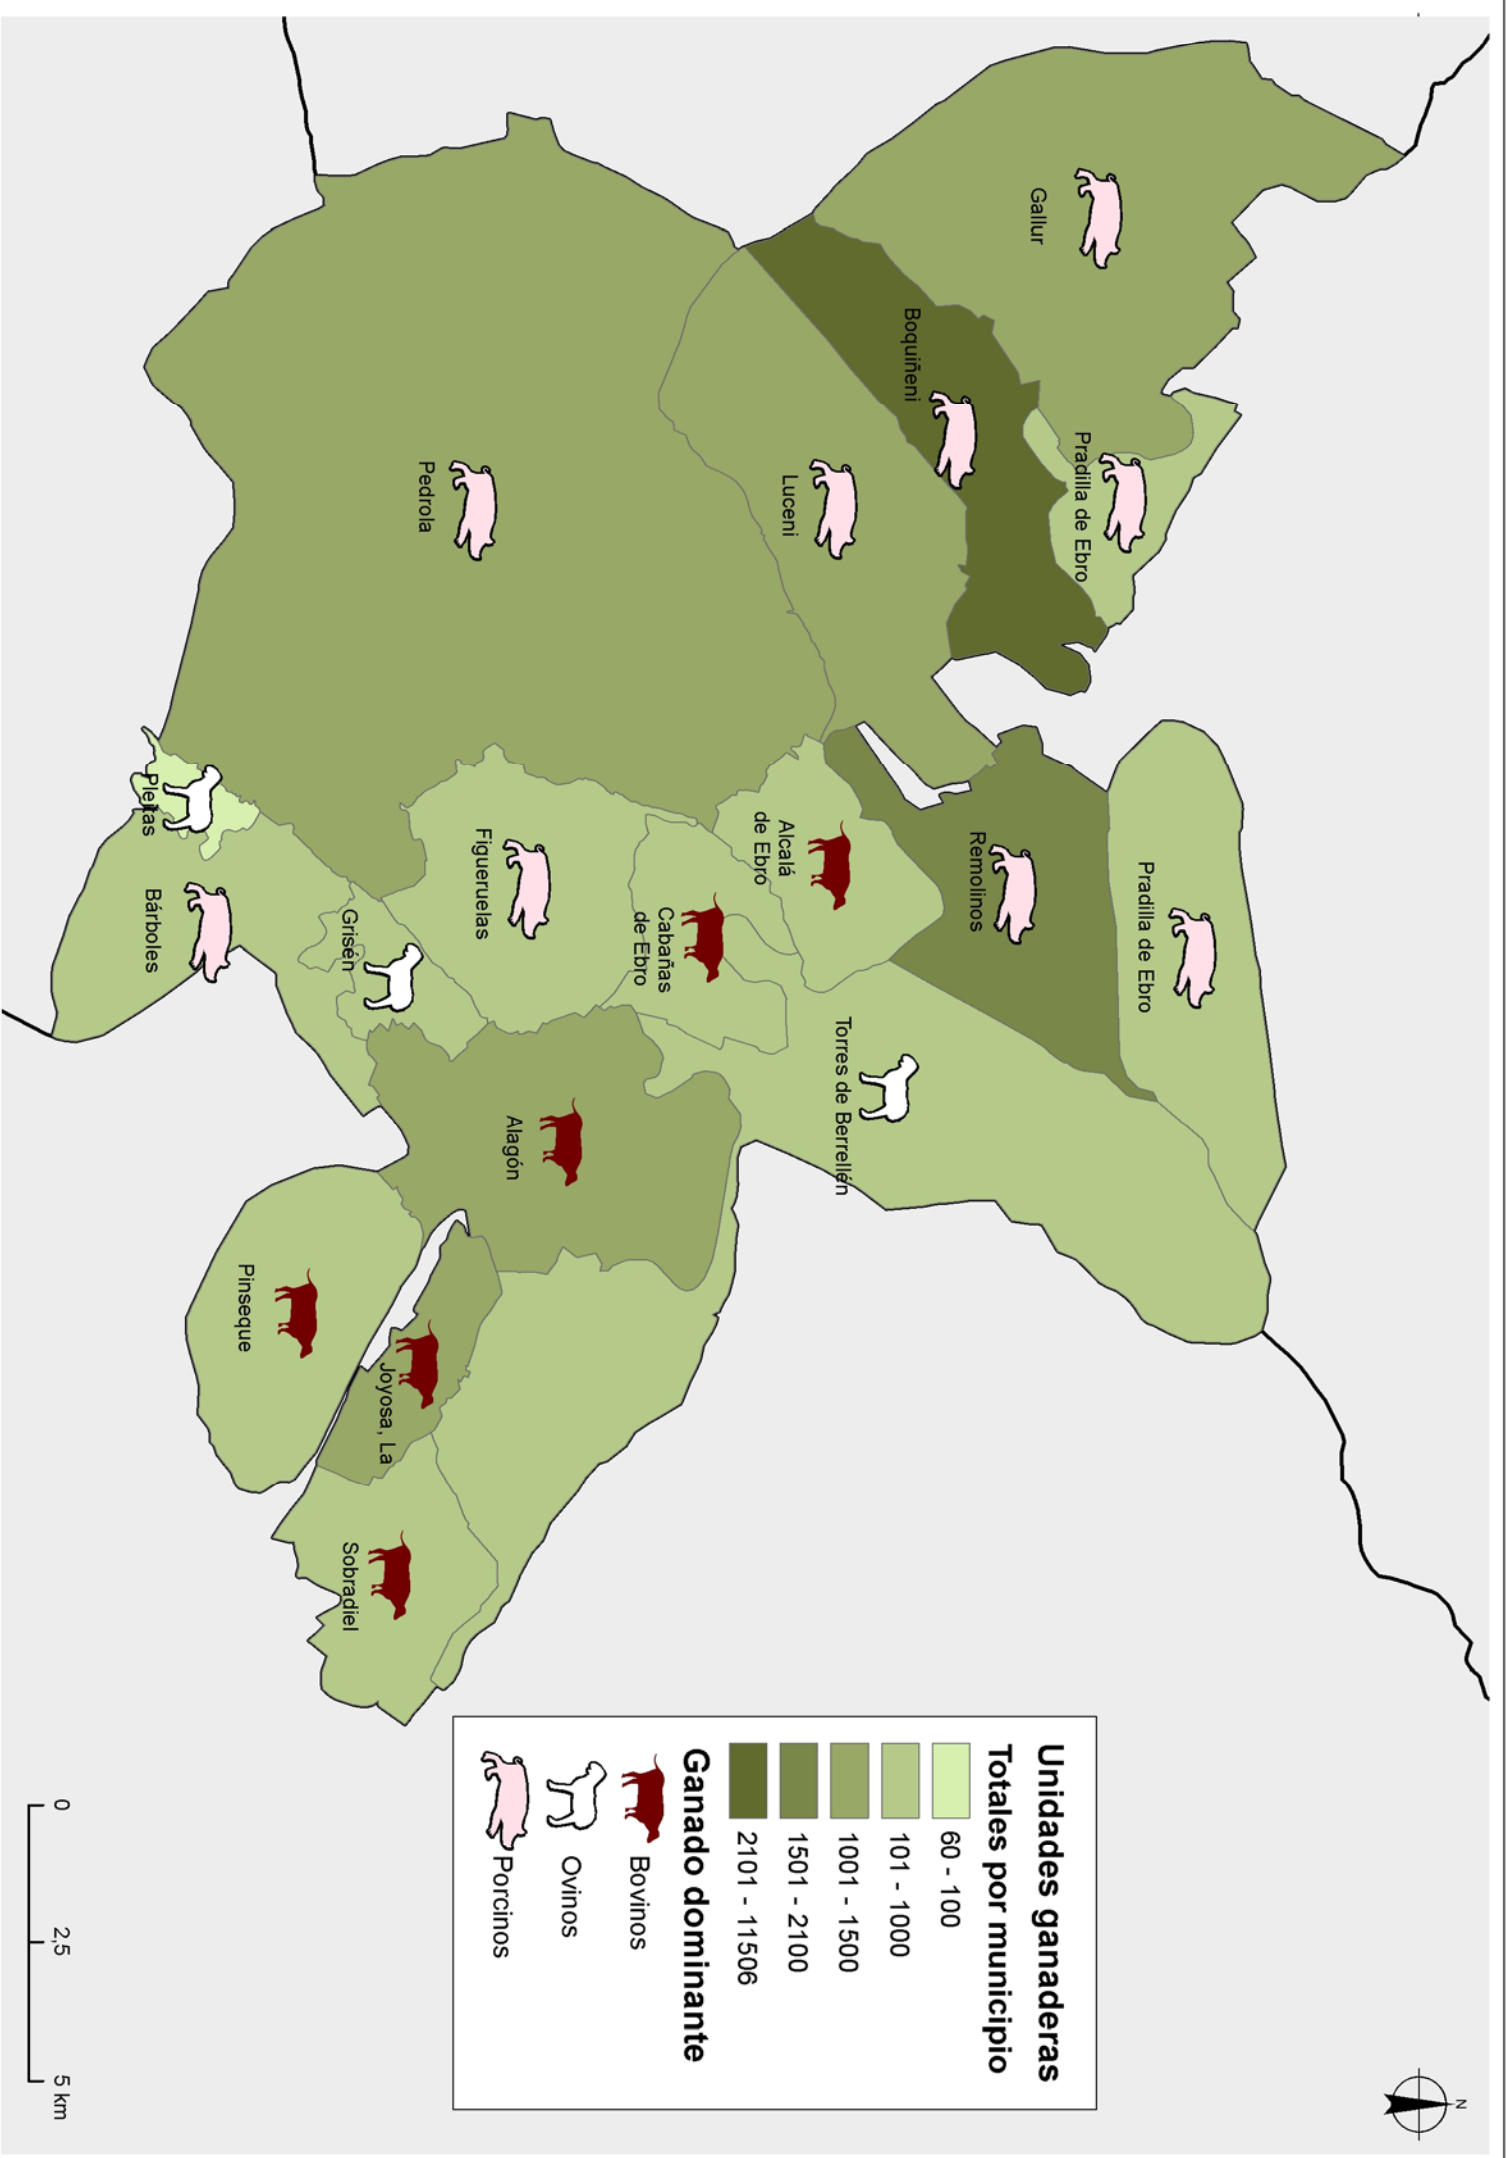

Bardallur

Tauste

Gallur

Pradilla de Ebro

Boquiñeni

Lucenti

Pedrola

Alcañá de Ebro

Pedrola

Cabañas de Ebro

Figueruelas

Alagón

Torres de Berrellén

Grisén

Pineque

Casetas

0 5 10 Km

Tauste

Gallur

Pedrola

Alagón

Casetas

Utebo

Monzalbarba

Garrapinillos

Gallur

Pradilla de Ebro

Boquiñeni

Luçeni

Pedrola

Pietas

Barboles