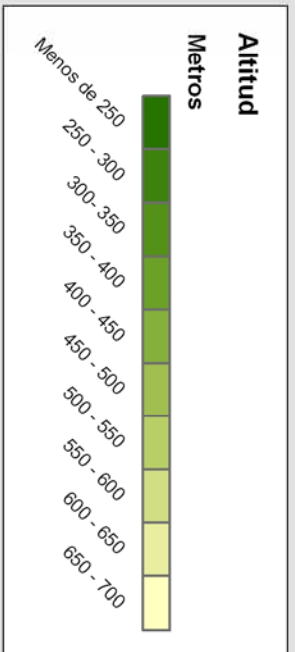

Tauste

Gallur

Pedrola

Alagón

Casetas

Utebo

Monzalbarba

Garrapinillos