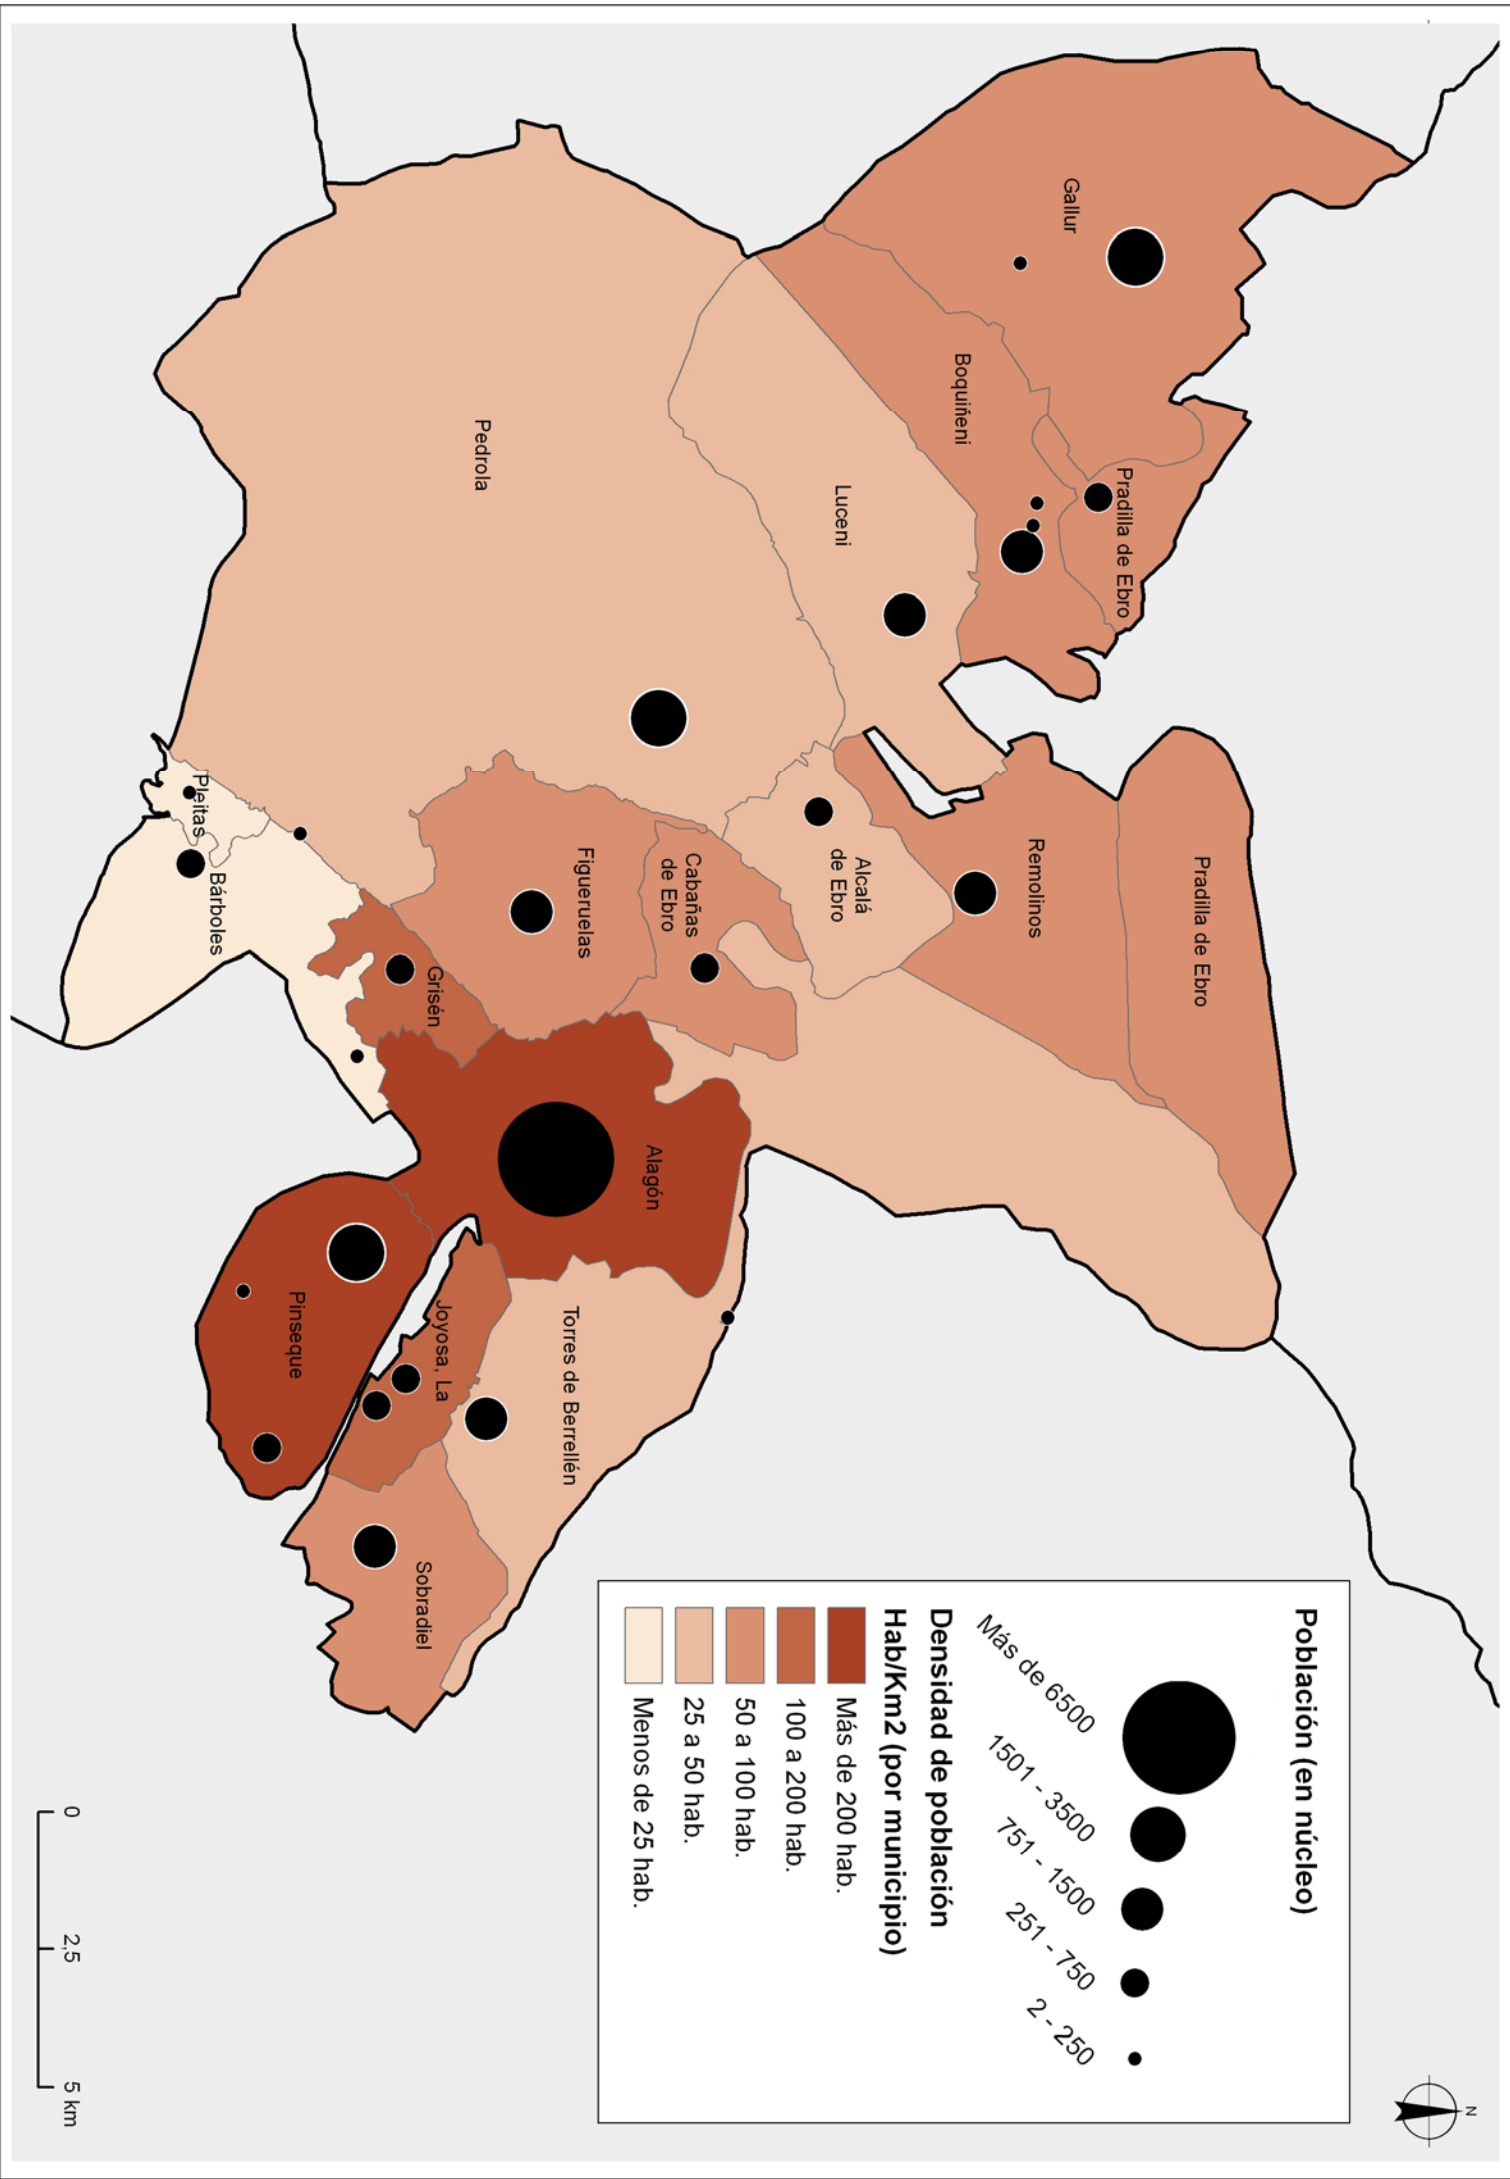

Bardallur

Tauste

Gallur

Pradilla de Ebro

Boquiñeni

Lucenti

Pedrola

Alcañá de Ebro

Remolinos

Gabañas de Ebro

Figueroetas

Grisén

Alagón

Pinseque

Torres de Berrallén

Casetas

0 5 10 Km

Tauste

Gallur

Pedrola

Alagón

Casetas

Utebo

Monzalbarba

Garrapinillos

Gallur

Pradilla de Ebro

Boquiñeni

Luçeni

Pedrola

Pietas

Barboles