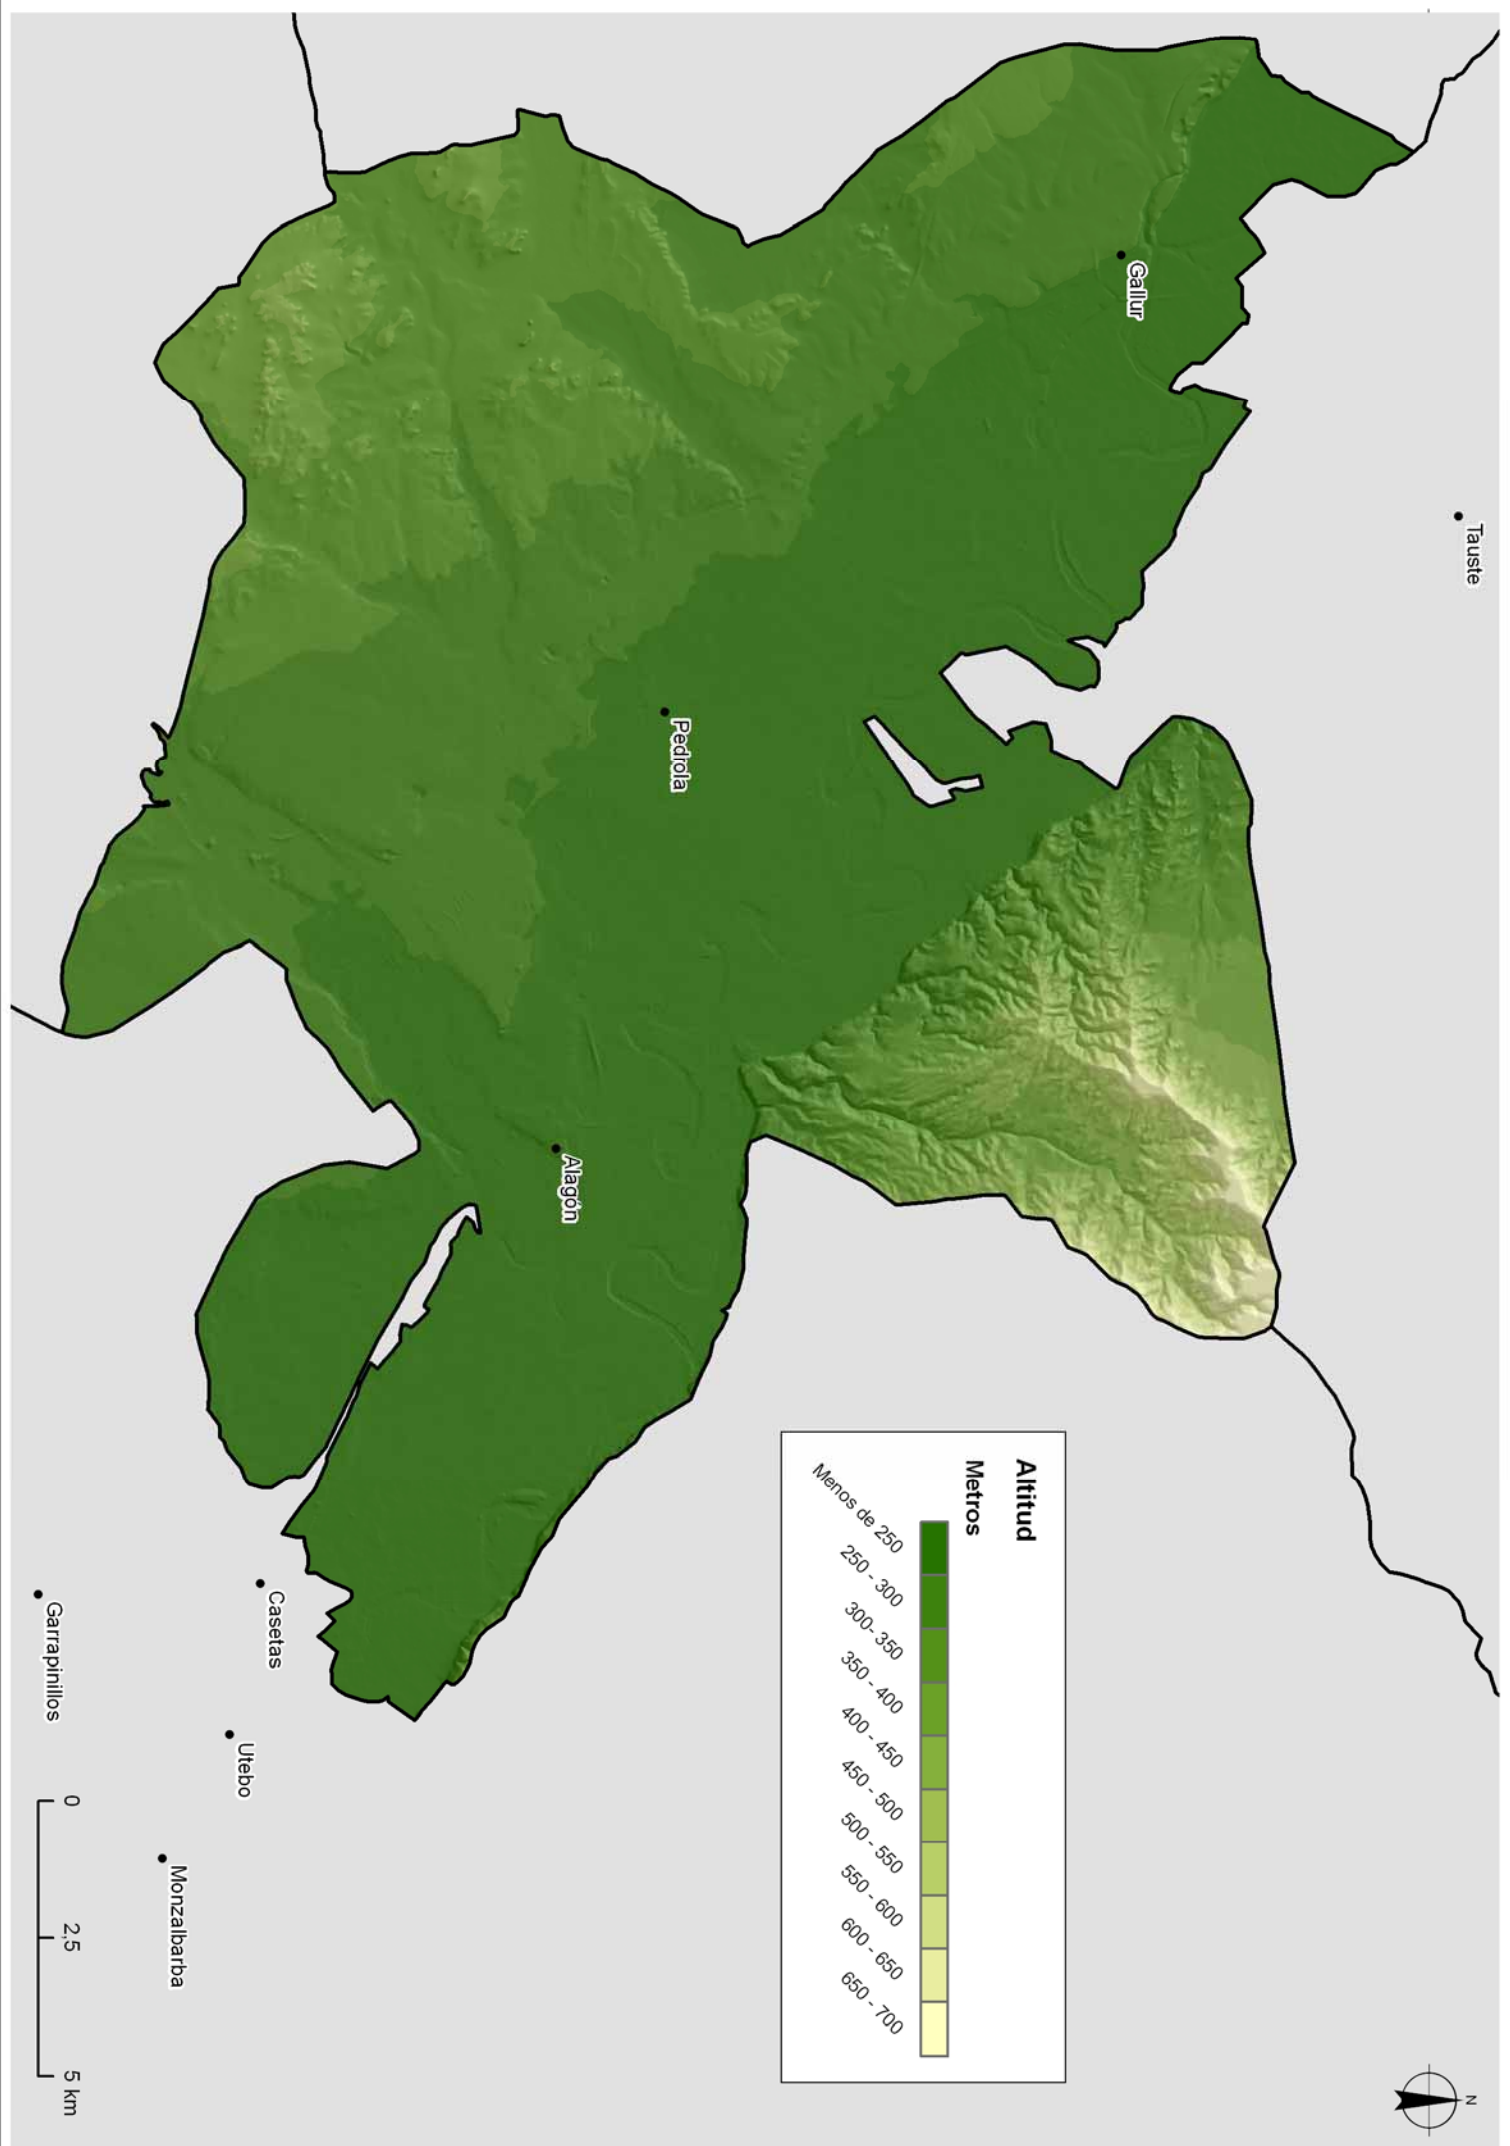

Bardallur

Tauste

Gallur

Pradilla de Ebro

Boquiñeni

Lucenti

Pedrola

Alcañá de Ebro

Pedrola

Cabañas de Ebro

Figueruelas

Alagón

Torres de Berrellén

Grisén

Pineque

Casetas

Utebo

Setabia

Garrapinillos

Plasencia de Jalón

Bardallur

Urrea de Jalón

Lumpiaque

Épila

0 5 10 Km

Tauste

Gallur

Pedrola

Alagón

Casetas

Utebo

Monzalbarba