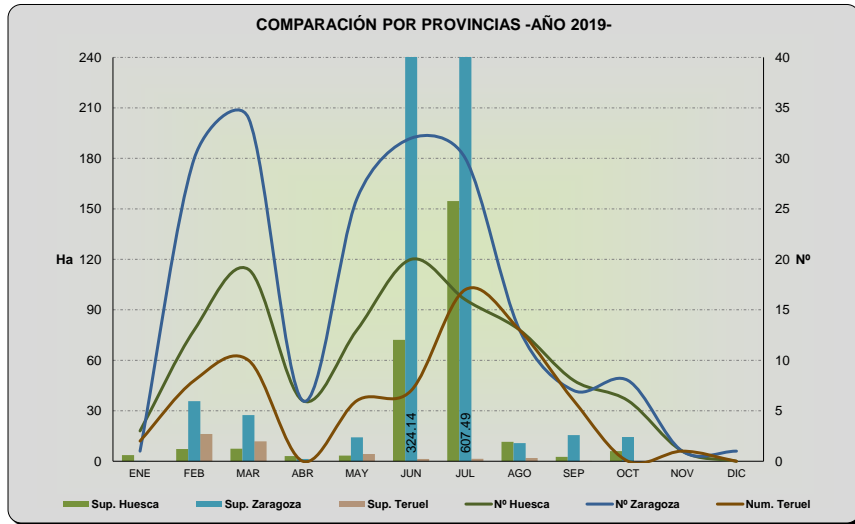

CAUSALIDAD DE INCENDIOS FORESTALES EN ARAGÓN - AÑO 2019-

NEGLIGENCIAS Y CAUSAS ACCIDENTALES - AÑO 2019-

Número de incendios causados por quemas agrícolas, ganaderas y para el control de la vegetación (Año 2019 frente al periodo 2001-2018)

Número de incendios causados por otras causas accidentales y negligentes (Año 2019 frente al periodo 2001-2018)

INCENDIOS MAS GRANDES EN 2019

Fecha	Municipio	Superficie (ha)	Causa	NAPIF
23/07/2019	Perdiguera	591.70	Negligencia	Roja
29/06/2019	Villanueva de Huerva	207.31	Accidente	Roja
07/07/2019	Alcampell	70.00	Accidente	Roja
27/06/2019	Castejón de Alarba	66.87	Accidente	Roja
07/07/2019	Graus	57.00	Accidente	Naranja
26/06/2019	Alcalá de Gurrea	32.00	Accidente	Naranja
26/06/2019	Sariñena	16.20	Accidente	Naranja
26/06/2019	Sádaba	16.17	Accidente	Naranja
28/06/2019	Huesca	14.00	Accidente	Naranja
27/09/2019	Zaragoza	11.39	Intencionado	Verde