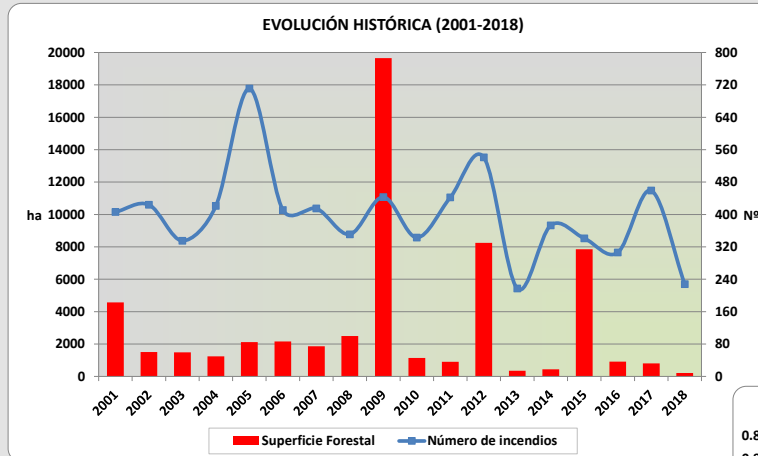

ESTADÍSTICA DE INCENDIOS FORESTALES

31 de diciembre de 2019

DATOS ESTADÍSTICA DE INCENDIOS 2019 - ARAGÓN -

	SEMANA	CONATO (< 1 HA)						INCENDIO (>=1 HA)						TOTAL			TOTAL		
		PARCIAL			ACUMULADO			PARCIAL			ACUMULADO			Periodo			ACUMULADO		
		Nº	S.TOTAL	S.AR	Nº	S.TOTAL	S.AR	Nº	S.TOTAL	S.AR	Nº	S.TOTAL	S.AR	Nº	S.TOTAL	S.AR	Nº	S.TOTAL	S.AR
ENERO		5	0.92	0.10	5	0.92	0.10	1	3.02	1.00	1	3.02	1.00	6	3.94	1.10	6	3.94	1.10
FEBRERO		37	11.82	4.06	42	12.74	4.16	14	47.38	1.56	15	50.40	2.56	51	59.20	5.62	57	63.14	6.72
MARZO		49	12.44	1.59	91	25.18	5.75	14	34.25	2.79	29	84.65	5.35	63	46.69	4.38	120	109.83	11.10
ABRIL		11	2.63	1.18	102	27.81	6.93	1	1.83	0.00	30	86.48	5.35	12	4.46	1.18	132	114.29	12.28
MAYO		39	8.87	3.12	141	36.68	10.05	6	12.97	6.08	36	99.45	11.43	45	21.84	9.20	177	136.13	21.48
JUNIO		41	9.23	1.73	182	45.91	11.78	18	388.42	57.98	54	487.87	69.41	59	397.65	59.71	236	533.78	81.19
JULIO		48	7.24	2.16	230	53.15	13.94	15	756.33	473.26	69	1,244.20	542.67	63	763.57	475.42	299	1,297.35	556.61
AGOSTO		35	6.48	1.71	265	59.63	15.65	4	17.80	0.15	73	1,262.00	542.82	39	24.28	1.86	338	1,321.63	558.47
SEPTIEMBRE		18	2.83	0.54	283	62.46	16.19	3	15.48	12.54	76	1,277.48	555.36	21	18.31	13.08	359	1,339.94	571.55
OCTUBRE		9	1.82	0.15	292	64.28	16.34	5	18.59	1.10	81	1,296.07	556.46	14	20.41	1.25	373	1,360.35	572.80
NOVIEMBRE		3	0.17	0.01	295	64.45	16.35	0	0.00	0.00	81	1,296.07	556.46	3	0.17	0.01	376	1,360.52	572.81
DICIEMBRE		1	0.02	0.00	296	64.47	16.35	0	0.00	0.00	81	1,296.07	556.46	1	0.02	0.00	377	1,360.54	572.81