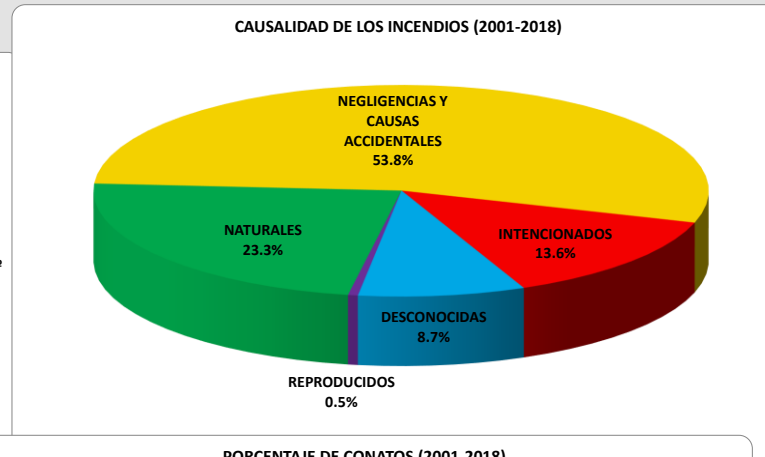

ESTADÍSTICA DE INCENDIOS FORESTALES

31 de diciembre de 2019

DATOS ESTADÍSTICA DE INCENDIOS 2019 - ARAGÓN -

	SEMANA	CONATO (< 1 HA)						INCENDIO (>=1 HA)						TOTAL			TOTAL		
		PARCIAL			ACUMULADO			PARCIAL			ACUMULADO			Periodo			ACUMULADO		
		Nº	S.TOTAL	S.AR	Nº	S.TOTAL	S.AR	Nº	S.TOTAL	S.AR	Nº	S.TOTAL	S.AR	Nº	S.TOTAL	S.AR	Nº	S.TOTAL	S.AR
ENERO		5	0.92	0.10	5	0.92	0.10	1	3.02	1.00	1	3.02	1.00	6	3.94	1.10	6	3.94	1.10
FEBRERO		37	11.82	4.06	42	12.74	4.16	14	47.38	1.56	15	50.40	2.56	51	59.20	5.62	57	63.14	6.72
MARZO		49	12.44	1.59	91	25.18	5.75	14	34.25	2.79	29	84.65	5.35	63	46.69	4.38	120	109.83	11.10
ABRIL		11	2.63	1.18	102	27.81	6.93	1	1.83	0.00	30	86.48	5.35	12	4.46	1.18	132	114.29	12.28
MAYO		39	8.87	3.12	141	36.68	10.05	6	12.97	6.08	36	99.45	11.43	45	21.84	9.20	177	136.13	21.48
JUNIO		41	9.23	1.73	182	45.91	11.78	18	388.42	57.98	54	487.87	69.41	59	397.65	59.71	236	533.78	81.19
JULIO		48	7.24	2.16	230	53.15	13.94	15	756.33	473.26	69	1,244.20	542.67	63	763.57	475.42	299	1,297.35	556.61
AGOSTO		35	6.48	1.71	265	59.63	15.65	4	17.80	0.15	73	1,262.00	542.82	39	24.28	1.86	338	1,321.63	558.47
SEPTIEMBRE		18	2.83	0.54	283	62.46	16.19	3	15.48	12.54	76	1,277.48	555.36	21	18.31	13.08	359	1,339.94	571.55
OCTUBRE		9	1.82	0.15	292	64.28	16.34	5	18.59	1.10	81	1,296.07	556.46	14	20.41	1.25	373	1,360.35	572.80
NOVIEMBRE		3	0.17	0.01	295	64.45	16.35	0	0.00	0.00	81	1,296.07	556.46	3	0.17	0.01	376	1,360.52	572.81
DICIEMBRE		1	0.02	0.00	296	64.47	16.35	0	0.00	0.00	81	1,296.07	556.46	1	0.02	0.00	377	1,360.54	572.81