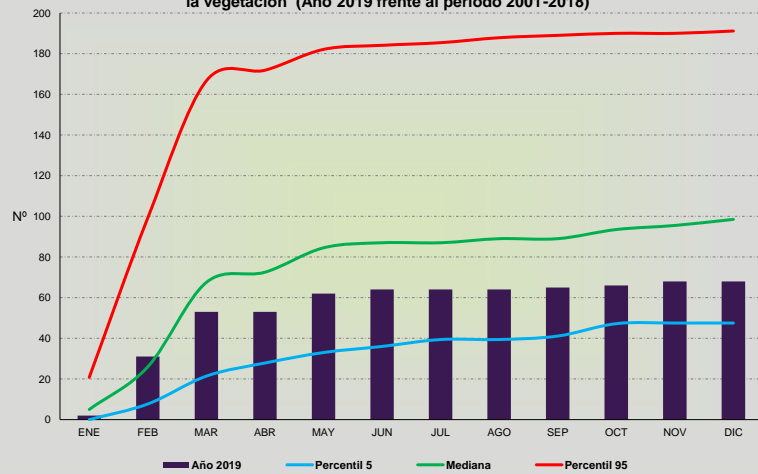

Número de incendios causados por quemas agrícolas, ganaderas y para el control de la vegetación (Año 2019 frente al periodo 2001-2018)