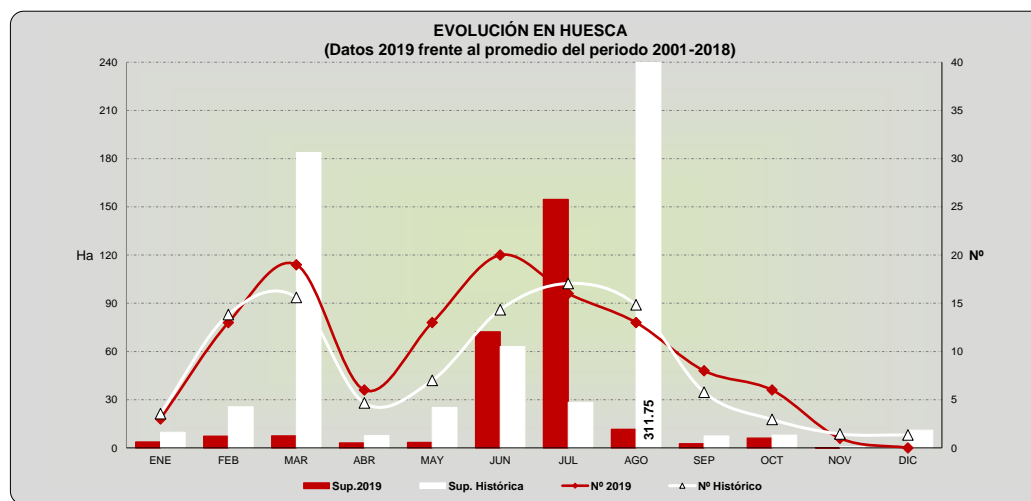

DATOS ESTADÍSTICA DE INCENDIOS 2019 - HUESCA -

SEMANA	CONATO (< 1 HA)						INCENDIO (>=1 HA)						TOTAL			TOTAL		
	PARCIAL		ACUMULADO				PARCIAL		ACUMULADO				Periodo			ACUMULADO		
	Nº	S.TOTAL	S.AR	Nº	S.TOTAL	S.AR	Nº	S.TOTAL	S.AR	Nº	S.TOTAL	S.AR	Nº	S.TOTAL	S.AR	Nº	S.TOTAL	S.AR
ENERO	2	0.63	0.00	2	0.63	0.00	1	3.02	1.00	1	3.02	1.00	3	3.65	1.00	3	3.65	1.00
FEBRERO	12	3.26	0.66	14	3.89	0.66	1	4.00	0.00	2	7.02	1.00	13	7.26	0.66	16	10.91	1.66
MARZO	17	3.71	0.38	31	7.60	1.04	2	3.75	1.70	4	10.77	2.70	19	7.46	2.08	35	18.37	3.74
ABRIL	5	1.23	1.09	36	8.83	2.13	1	1.83	0.00	5	12.60	2.70	6	3.06	1.09	41	21.43	4.83
MAYO	12	2.05	1.02	48	10.88	3.15	1	1.30	0.00	6	13.90	2.70	13	3.35	1.02	54	24.78	5.85
JUNIO	14	3.55	1.37	62	14.43	4.52	6	68.62	25.62	12	82.52	28.32	20	72.17	26.99	74	96.95	32.84
JULIO	8	1.42	0.62	70	15.85	5.14	8	153.20	119.26	20	235.72	147.58	16	154.62	119.88	90	251.57	152.72
AGOSTO	10	1.62	0.15	80	17.47	5.29	3	9.90	0.15	23	245.62	147.73	13	11.52	0.30	103	263.09	153.02
SEPTIEMBRE	7	1.41	0.15	87	18.88	5.44	1	1.15	1.15	24	246.77	148.88	8	2.56	1.30	111	265.65	154.32
OCTUBRE	4	0.41	0.11	91	19.29	5.55	2	5.60	1.10	26	252.37	149.98	6	6.01	1.21	117	271.66	155.53
NOVIEMBRE	1	0.02	0.00	92	19.31	5.55	0	0.00	0.00	26	252.37	149.98	1	0.02	0.00	118	271.68	155.53
DICIEMBRE	0	0.00	0.00	92	19.31	5.55	0	0.00	0.00	26	252.37	149.98	0	0.00	0.00	118	271.68	155.53