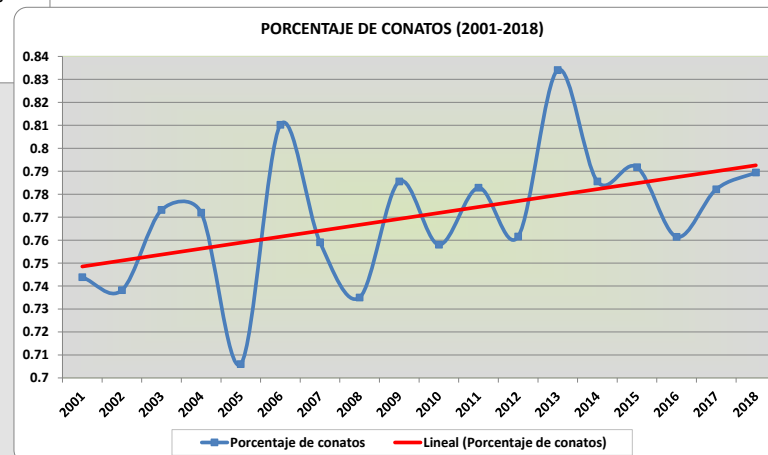

ESTADÍSTICA DE INCENDIOS FORESTALES

31 de diciembre de 2019

DATOS ESTADÍSTICA DE INCENDIOS 2019 - ARAGÓN -

	SEMANA	CONATO (< 1 HA)						INCENDIO (>=1 HA)						TOTAL			TOTAL		
		PARCIAL			ACUMULADO			PARCIAL			ACUMULADO			Periodo			ACUMULADO		
		Nº	S.TOTAL	S.AR	Nº	S.TOTAL	S.AR	Nº	S.TOTAL	S.AR	Nº	S.TOTAL	S.AR	Nº	S.TOTAL	S.AR	Nº	S.TOTAL	S.AR
ENERO		5	0.92	0.10	5	0.92	0.10	1	3.02	1.00	1	3.02	1.00	6	3.94	1.10	6	3.94	1.10
FEBRERO		37	11.82	4.06	42	12.74	4.16	14	47.38	1.56	15	50.40	2.56	51	59.20	5.62	57	63.14	6.72
MARZO		49	12.44	1.59	91	25.18	5.75	14	34.25	2.79	29	84.65	5.35	63	46.69	4.38	120	109.83	11.10
ABRIL		11	2.63	1.18	102	27.81	6.93	1	1.83	0.00	30	86.48	5.35	12	4.46	1.18	132	114.29	12.28
MAYO		39	8.87	3.12	141	36.68	10.05	6	12.97	6.08	36	99.45	11.43	45	21.84	9.20	177	136.13	21.48
JUNIO		41	9.23	1.73	182	45.91	11.78	18	388.42	57.98	54	487.87	69.41	59	397.65	59.71	236	533.78	81.19
JULIO		48	7.24	2.16	230	53.15	13.94	15	756.33	473.26	69	1,244.20	542.67	63	763.57	475.42	299	1,297.35	556.61
AGOSTO		35	6.48	1.71	265	59.63	15.65	4	17.80	0.15	73	1,262.00	542.82	39	24.28	1.86	338	1,321.63	558.47
SEPTIEMBRE		18	2.83	0.54	283	62.46	16.19	3	15.48	12.54	76	1,277.48	555.36	21	18.31	13.08	359	1,339.94	571.55
OCTUBRE		9	1.82	0.15	292	64.28	16.34	5	18.59	1.10	81	1,296.07	556.46	14	20.41	1.25	373	1,360.35	572.80
NOVIEMBRE		3	0.17	0.01	295	64.45	16.35	0	0.00	0.00	81	1,296.07	556.46	3	0.17	0.01	376	1,360.52	572.81
DICIEMBRE		1	0.02	0.00	296	64.47	16.35	0	0.00	0.00	81	1,296.07	556.46	1	0.02	0.00	377	1,360.54	572.81