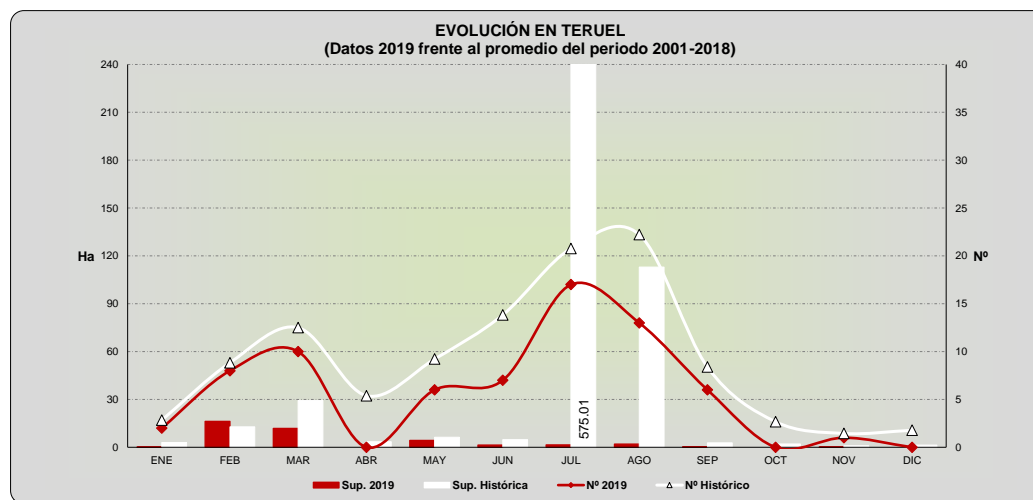

CAUSALIDAD DE INCENDIOS FORESTALES EN ARAGÓN - AÑO 2019-

NEGLIGENCIAS Y CAUSAS ACCIDENTALES - AÑO 2019-

DATOS ESTADÍSTICA DE INCENDIOS 2019 - TERUEL -

SEMANA	CONATO						INCENDIO (>=1 HA)						TOTAL			TOTAL		
	PARCIAL			ACUMULADO			PARCIAL			ACUMULADO			Periodo			ACUMULADO		
	Nº	S.TOTAL	S.AR	Nº	S.TOTAL	S.AR	Nº	S.TOTAL	S.AR	Nº	S.TOTAL	S.AR	Nº	S.TOTAL	S.AR	Nº	S.TOTAL	S.AR
ENERO	2	0.05	0.00	2	0.05	0.00	0	0.00	0.00	0	0.00	0.00	2	0.05	0.00	2	0.05	0.00
FEBRERO	4	0.87	0.16	6	0.92	0.16	4	15.36	1.00	4	15.36	1.00	8	16.23	1.16	10	16.28	1.16
MARZO	8	1.74	0.35	14	2.66	0.51	2	10.04	0.60	6	25.40	1.60	10	11.78	0.95	20	28.06	2.11
ABRIL	0	0.00	0.00	14	2.66	0.51	0	0.00	0.00	6	25.40	1.60	0	0.00	0.00	20	28.06	2.11
MAYO	5	0.51	0.00	19	3.17	0.51	1	3.79	3.79	7	29.19	5.39	6	4.30	3.79	26	32.36	5.90
JUNIO	7	1.34	0.05	26	4.51	0.56	0	0.00	0.00	7	29.19	5.39	7	1.34	0.05	33	33.70	5.95
JULIO	17	1.46	0.47	43	5.97	1.03	0	0.00	0.00	7	29.19	5.39	17	1.46	0.47	50	35.16	6.42
AGOSTO	13	1.96	0.40	56	7.93	1.43	0	0.00	0.00	7	29.19	5.39	13	1.96	0.40	63	37.12	6.82
SEPTIEMBRE	6	0.26	0.19	62	8.19	1.62	0	0.00	0.00	7	29.19	5.39	6	0.26	0.19	69	37.38	7.01
OCTUBRE	0	0.00	0.00	62	8.19	1.62	0	0.00	0.00	7	29.19	5.39	0	0.00	0.00	69	37.38	7.01
NOVIEMBRE	1	0.01	0.01	63	8.20	1.63	0	0.00	0.00	7	29.19	5.39	1	0.01	0.01	70	37.39	7.02
DICIEMBRE	0	0.00	0.00	63	8.20	1.63	0	0.00	0.00	7	29.19	5.39	0	0.00	0.00	70	37.39	7.02