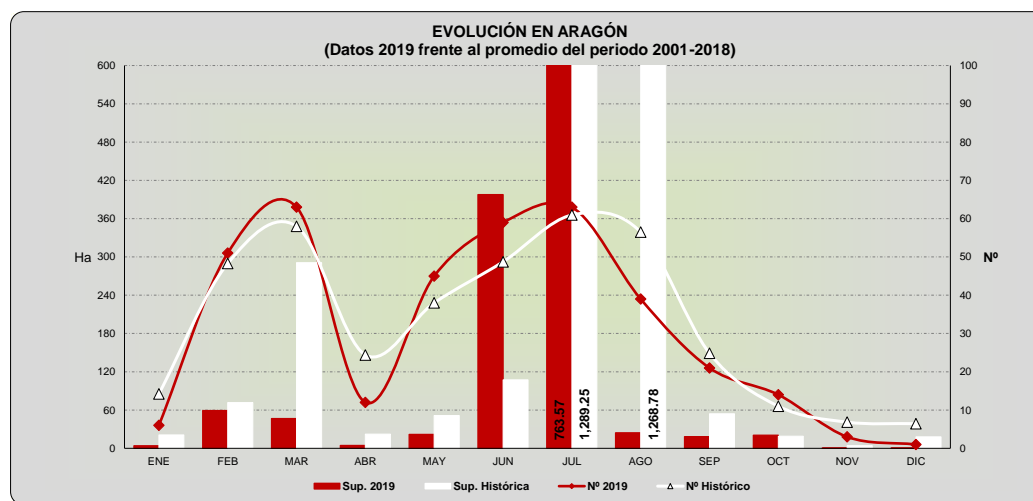

ESTADÍSTICA DE INCENDIOS FORESTALES

31 de diciembre de 2019

DATOS ESTADÍSTICA DE INCENDIOS 2019 - ARAGÓN -

	SEMANA	CONATO (< 1 HA)						INCENDIO (>=1 HA)						TOTAL			TOTAL		
		PARCIAL			ACUMULADO			PARCIAL			ACUMULADO			Periodo			ACUMULADO		
		Nº	S.TOTAL	S.AR	Nº	S.TOTAL	S.AR	Nº	S.TOTAL	S.AR	Nº	S.TOTAL	S.AR	Nº	S.TOTAL	S.AR	Nº	S.TOTAL	S.AR
ENERO		5	0.92	0.10	5	0.92	0.10	1	3.02	1.00	1	3.02	1.00	6	3.94	1.10	6	3.94	1.10
FEBRERO		37	11.82	4.06	42	12.74	4.16	14	47.38	1.56	15	50.40	2.56	51	59.20	5.62	57	63.14	6.72
MARZO		49	12.44	1.59	91	25.18	5.75	14	34.25	2.79	29	84.65	5.35	63	46.69	4.38	120	109.83	11.10
ABRIL		11	2.63	1.18	102	27.81	6.93	1	1.83	0.00	30	86.48	5.35	12	4.46	1.18	132	114.29	12.28
MAYO		39	8.87	3.12	141	36.68	10.05	6	12.97	6.08	36	99.45	11.43	45	21.84	9.20	177	136.13	21.48
JUNIO		41	9.23	1.73	182	45.91	11.78	18	388.42	57.98	54	487.87	69.41	59	397.65	59.71	236	533.78	81.19
JULIO		48	7.24	2.16	230	53.15	13.94	15	756.33	473.26	69	1,244.20	542.67	63	763.57	475.42	299	1,297.35	556.61
AGOSTO		35	6.48	1.71	265	59.63	15.65	4	17.80	0.15	73	1,262.00	542.82	39	24.28	1.86	338	1,321.63	558.47
SEPTIEMBRE		18	2.83	0.54	283	62.46	16.19	3	15.48	12.54	76	1,277.48	555.36	21	18.31	13.08	359	1,339.94	571.55
OCTUBRE		9	1.82	0.15	292	64.28	16.34	5	18.59	1.10	81	1,296.07	556.46	14	20.41	1.25	373	1,360.35	572.80
NOVIEMBRE		3	0.17	0.01	295	64.45	16.35	0	0.00	0.00	81	1,296.07	556.46	3	0.17	0.01	376	1,360.52	572.81
DICIEMBRE		1	0.02	0.00	296	64.47	16.35	0	0.00	0.00	81	1,296.07	556.46	1	0.02	0.00	377	1,360.54	572.81