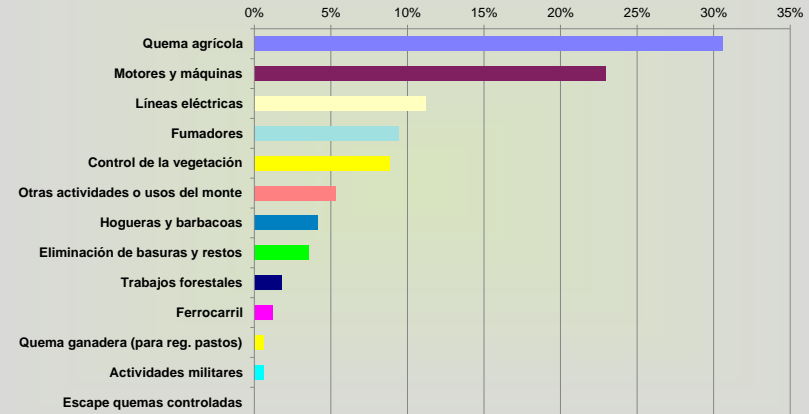

DATOS ESTADÍSTICA DE INCENDIOS 2019 - TERUEL -

SEMANA	CONATO						INCENDIO (>=1 HA)						TOTAL			TOTAL		
	PARCIAL			ACUMULADO			PARCIAL			ACUMULADO			Periodo			ACUMULADO		
	Nº	S.TOTAL	S.AR	Nº	S.TOTAL	S.AR	Nº	S.TOTAL	S.AR	Nº	S.TOTAL	S.AR	Nº	S.TOTAL	S.AR	Nº	S.TOTAL	S.AR
ENERO	2	0.05	0.00	2	0.05	0.00	0	0.00	0.00	0	0.00	0.00	2	0.05	0.00	2	0.05	0.00
FEBRERO	4	0.87	0.16	6	0.92	0.16	4	15.36	1.00	4	15.36	1.00	8	16.23	1.16	10	16.28	1.16
MARZO	8	1.74	0.35	14	2.66	0.51	2	10.04	0.60	6	25.40	1.60	10	11.78	0.95	20	28.06	2.11
ABRIL	0	0.00	0.00	14	2.66	0.51	0	0.00	0.00	6	25.40	1.60	0	0.00	0.00	20	28.06	2.11
MAYO	5	0.51	0.00	19	3.17	0.51	1	3.79	3.79	7	29.19	5.39	6	4.30	3.79	26	32.36	5.90
JUNIO	7	1.34	0.05	26	4.51	0.56	0	0.00	0.00	7	29.19	5.39	7	1.34	0.05	33	33.70	5.95
JULIO	17	1.46	0.47	43	5.97	1.03	0	0.00	0.00	7	29.19	5.39	17	1.46	0.47	50	35.16	6.42
AGOSTO	13	1.96	0.40	56	7.93	1.43	0	0.00	0.00	7	29.19	5.39	13	1.96	0.40	63	37.12	6.82
SEPTIEMBRE	6	0.26	0.19	62	8.19	1.62	0	0.00	0.00	7	29.19	5.39	6	0.26	0.19	69	37.38	7.01
OCTUBRE	0	0.00	0.00	62	8.19	1.62	0	0.00	0.00	7	29.19	5.39	0	0.00	0.00	69	37.38	7.01
NOVIEMBRE	1	0.01	0.01	63	8.20	1.63	0	0.00	0.00	7	29.19	5.39	1	0.01	0.01	70	37.39	7.02
DICIEMBRE	0	0.00	0.00	63	8.20	1.63	0	0.00	0.00	7	29.19	5.39	0	0.00	0.00	70	37.39	7.02

CAUSALIDAD DE INCENDIOS FORESTALES EN ARAGÓN - AÑO 2019-

NEGLIGENCIAS Y CAUSAS ACCIDENTALES - AÑO 2019-

Número de incendios causados por quemas agrícolas, ganaderas y para el control de la vegetación (Año 2019 frente al periodo 2001-2018)