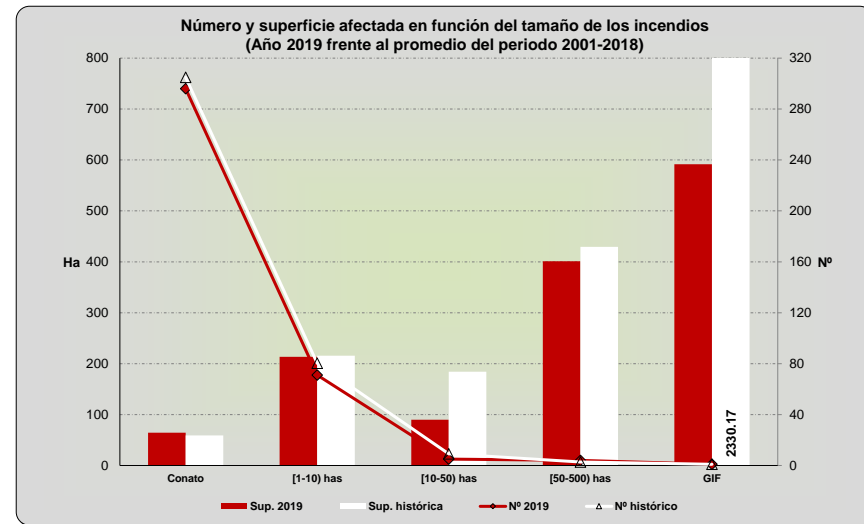

INCENDIOS MAS GRANDES EN 2019

Fecha	Municipio	Superficie (ha)	Causa	NAPIF
23/07/2019	Perdiguera	591.70	Negligencia	Roja
29/06/2019	Villanueva de Huerva	207.31	Accidente	Roja
07/07/2019	Alcampell	70.00	Accidente	Roja
27/06/2019	Castejón de Alarba	66.87	Accidente	Roja
07/07/2019	Graus	57.00	Accidente	Naranja
26/06/2019	Alcalá de Gurrea	32.00	Accidente	Naranja
26/06/2019	Sariñena	16.20	Accidente	Naranja
26/06/2019	Sádaba	16.17	Accidente	Naranja
28/06/2019	Huesca	14.00	Accidente	Naranja
27/09/2019	Zaragoza	11.39	Intencionado	Verde