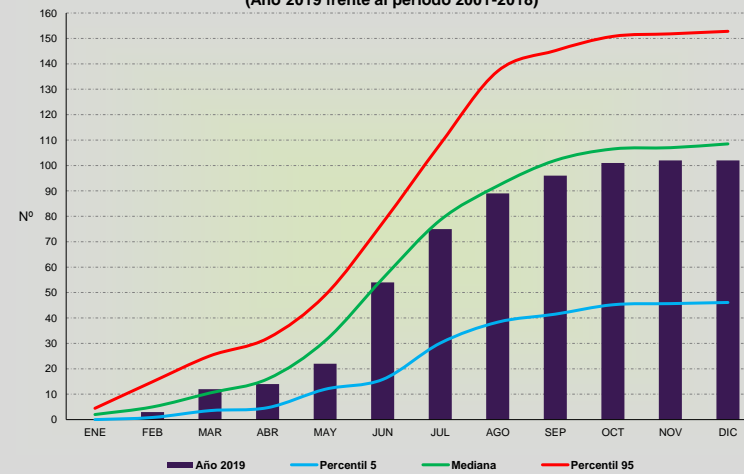

CAUSALIDAD DE INCENDIOS FORESTALES EN ARAGÓN - AÑO 2019-

NEGLIGENCIAS Y CAUSAS ACCIDENTALES - AÑO 2019-

Número de incendios causados por quemas agrícolas, ganaderas y para el control de la vegetación (Año 2019 frente al periodo 2001-2018)

Número de incendios causados por otras causas accidentales y negligentes (Año 2019 frente al periodo 2001-2018)

INCENDIOS MAS GRANDES EN 2019

Fecha	Municipio	Superficie (ha)	Causa	NAPIF
23/07/2019	Perdiguera	591.70	Negligencia	Roja
29/06/2019	Villanueva de Huerva	207.31	Accidente	Roja
07/07/2019	Alcampell	70.00	Accidente	Roja
27/06/2019	Castejón de Alarba	66.87	Accidente	Roja
07/07/2019	Graus	57.00	Accidente	Naranja
26/06/2019	Alcalá de Gurrea	32.00	Accidente	Naranja
26/06/2019	Sariñena	16.20	Accidente	Naranja
26/06/2019	Sádaba	16.17	Accidente	Naranja
28/06/2019	Huesca	14.00	Accidente	Naranja
27/09/2019	Zaragoza	11.39	Intencionado	Verde