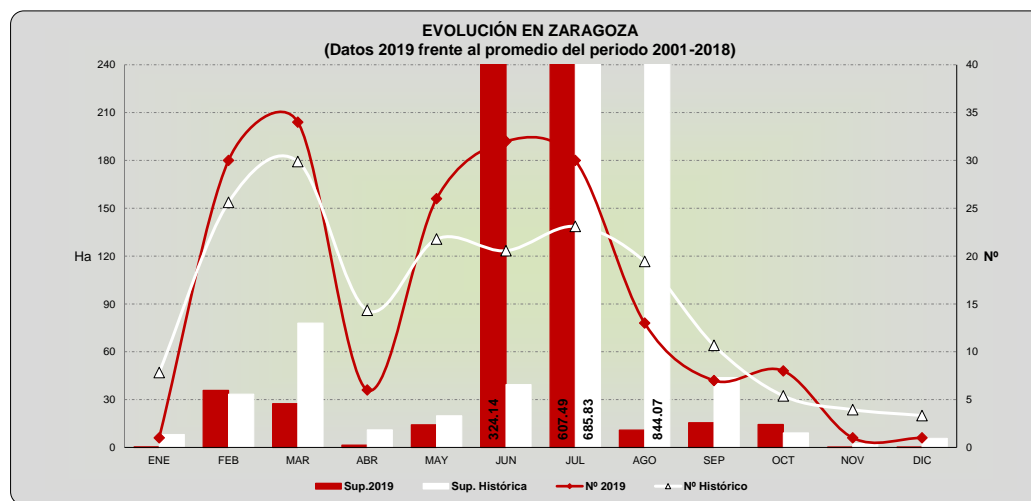

DATOS ESTADÍSTICA DE INCENDIOS 2019 - ZARAGOZA -

	SEMANA	CONATO						INCENDIO (>=1 HA)						TOTAL			TOTAL		
		PARCIAL			ACUMULADO			PARCIAL			ACUMULADO			Periodo			ACUMULADO		
		Nº	S.TOTAL	S.AR	Nº	S.TOTAL	S.AR	Nº	S.TOTAL	S.AR	Nº	S.TOTAL	S.AR	Nº	S.TOTAL	S.AR	Nº	S.TOTAL	S.AR
ENERO	1	0.24	0.10	1	0.24	0.10	0	0.00	0.00	0	0.00	0.00	1	0.24	0.10	1	0.24	0.10	
FEBRERO	21	7.69	3.24	22	7.93	3.34	9	28.02	0.56	9	28.02	0.56	30	35.71	3.80	31	35.95	3.90	
MARZO	24	6.99	0.86	46	14.92	4.20	10	20.46	0.49	19	48.48	1.05	34	27.45	1.35	65	63.40	5.25	
ABRIL	6	1.40	0.09	52	16.32	4.29	0	0.00	0.00	19	48.48	1.05	6	1.40	0.09	71	64.80	5.34	
MAYO	22	6.31	2.10	74	22.63	6.39	4	7.88	2.29	23	56.36	3.34	26	14.19	4.39	97	78.99	9.73	
JUNIO	20	4.34	0.31	94	26.97	6.70	12	319.80	32.36	35	376.16	35.70	32	324.14	32.67	129	403.13	42.40	
JULIO	23	4.36	1.07	117	31.33	7.77	7	603.13	354.00	42	979.29	389.70	30	607.49	355.07	159	1,010.62	397.47	
AGOSTO	12	2.90	1.16	129	34.23	8.93	1	7.90	0.00	43	987.19	389.70	13	10.80	1.16	172	1,021.42	398.63	
SEPTIEMBRE	5	1.16	0.20	134	35.39	9.13	2	14.33	11.39	45	1,001.52	401.09	7	15.49	11.59	179	1,036.91	410.22	
OCTUBRE	5	1.41	0.04	139	36.80	9.17	3	12.99	0.00	48	1,014.51	401.09	8	14.40	0.04	187	1,051.31	410.26	
NOVIEMBRE	1	0.14	0.00	140	36.94	9.17	0	0.00	0.00	48	1,014.51	401.09	1	0.14	0.00	188	1,051.45	410.26	
DICIEMBRE	1	0.02	0.00	141	36.96	9.17	0	0.00	0.00	48	1,014.51	401.09	1	0.02	0.00	189	1,051.47	410.26