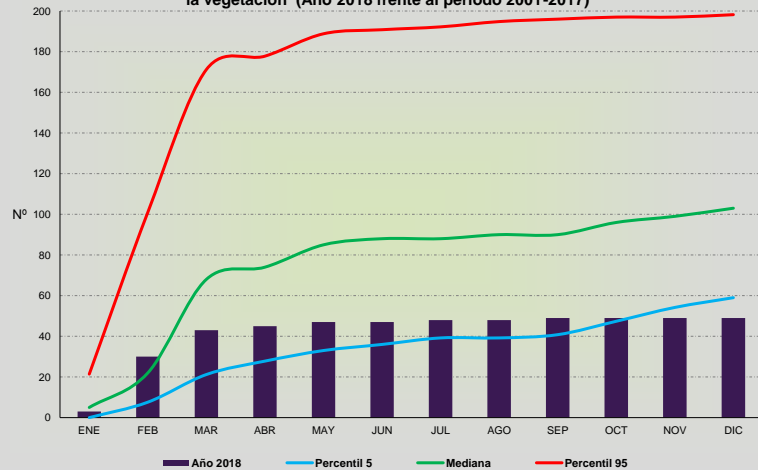

Número de incendios causados por quemas agrícolas, ganaderas y para el control de la vegetación (Año 2018 frente al periodo 2001-2017)