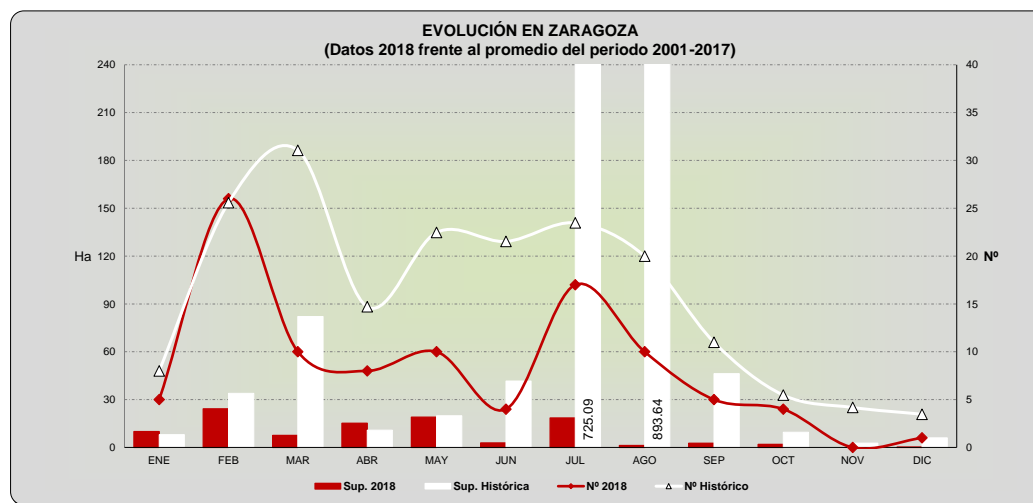

DATOS ESTADÍSTICA DE INCENDIOS 2018 - ZARAGOZA -

	SEMANA	CONATO						INCENDIO (>=1 HA)						TOTAL			TOTAL		
		PARCIAL			ACUMULADO			PARCIAL			ACUMULADO			Periodo			ACUMULADO		
		Nº	S.TOTAL	S.AR	Nº	S.TOTAL	S.AR	Nº	S.TOTAL	S.AR	Nº	S.TOTAL	S.AR	Nº	S.TOTAL	S.AR	Nº	S.TOTAL	S.AR
ENERO		4	2.42	0.75	4	2.42	0.75	1	7.49	3.38	1	7.49	3.38	5	9.91	4.13	5	9.91	4.13
FEBRERO		16	4.42	0.63	20	6.84	1.38	10	19.78	5.31	11	27.27	8.69	26	24.20	5.94	31	34.11	10.07
MARZO		7	1.66	0.35	27	8.50	1.73	3	5.82	1.00	14	33.09	9.69	10	7.48	1.35	41	41.59	11.42
ABRIL		7	2.72	0.47	34	11.22	2.20	1	12.46	0.00	15	45.55	9.69	8	15.18	0.47	49	56.77	11.89
MAYO		8	3.73	1.60	42	14.95	3.80	2	15.27	0.00	17	60.82	9.69	10	19.00	1.60	59	75.77	13.49
JUNIO		3	1.01	0.00	45	15.96	3.80	1	1.84	0.74	18	62.66	10.43	4	2.85	0.74	63	78.62	14.23
JULIO		12	2.63	1.66	57	18.59	5.46	5	15.87	0.83	23	78.53	11.26	17	18.50	2.49	80	97.12	16.72
AGOSTO		10	1.22	0.06	67	19.81	5.52	0	0.00	0.00	23	78.53	11.26	10	1.22	0.06	90	98.34	16.78
SEPTIEMBRE		4	1.06	0.01	71	20.87	5.53	1	1.56	0.00	24	80.09	11.26	5	2.62	0.01	95	100.96	16.79
OCTUBRE		4	1.90	0.18	75	22.77	5.71	0	0.00	0.00	24	80.09	11.26	4	1.90	0.18	99	102.86	16.97
NOVIEMBRE		0	0.00	0.00	75	22.77	5.71	0	0.00	0.00	24	80.09	11.26	0	0.00	0.00	99	102.86	16.97
DICIEMBRE		1	0.01	0.01	76	22.78	5.72	0	0.00	0.00	24	80.09	11.26	1	0.01	0.01	100	102.87	16.98