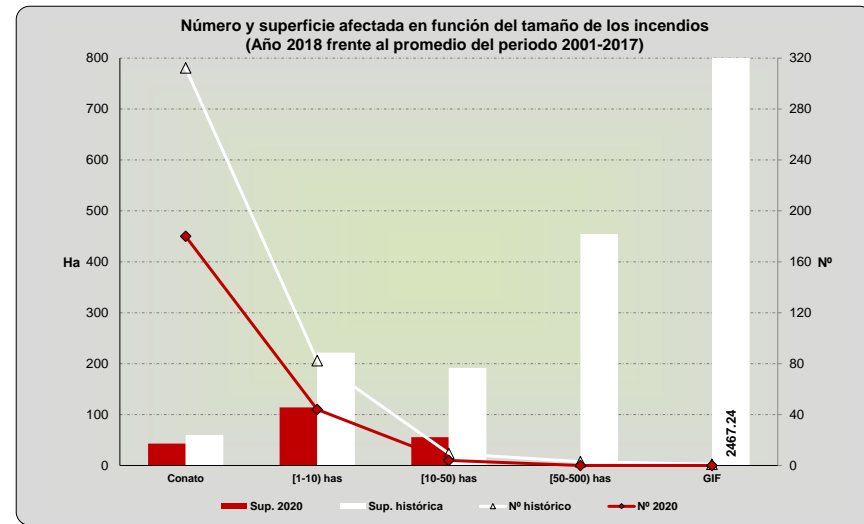

INCENDIOS MAS GRANDES EN 2018

Fecha	Municipio	Superficie (ha)	Causa	NAPIF
22/02/2018	Barbués	19.40	Desconocida	Verde
14/05/2018	Codo	13.24	Intencionado	Verde
03/04/2018	Mallén	12.46	Desconocida	Verde
23/02/2018	Nogueruelas	10.50	Accidente	Verde
25/01/2018	Cella	8.40	Intencionado	Amarilla
28/01/2018	Alfajarín	7.49	Intencionado	Verde
30/07/2018	Sos del Rey Católico	6.89	Accidente	Naranja
10/02/2018	Graus	6.04	Negligencia	Verde
22/07/2018	Alcalá del Obispo	5.00	Accidente	Amarilla
21/02/2018	Borja	4.06	Accidente	Verde