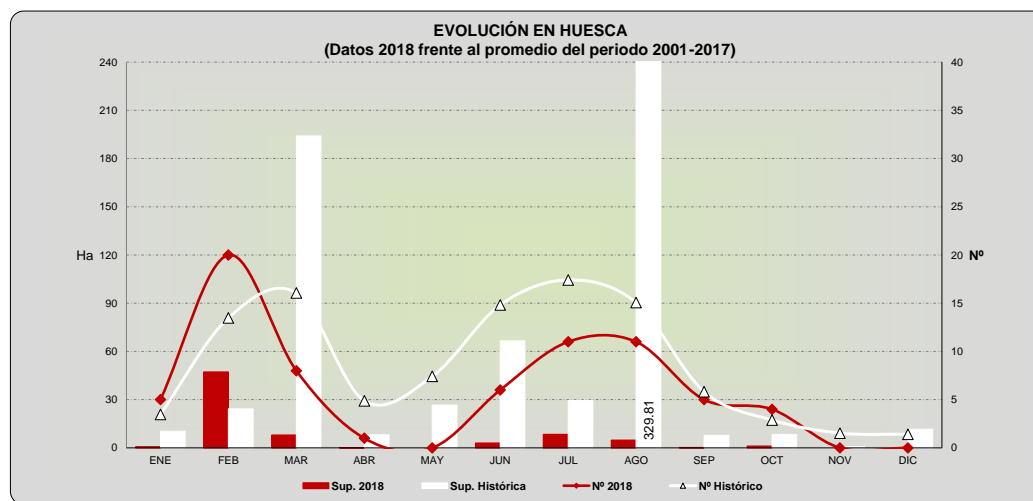

DATOS ESTADÍSTICA DE INCENDIOS 2018 - HUESCA -

SEMANA	CONATO (< 1 HA)						INCENDIO (>=1 HA)						TOTAL			TOTAL		
	PARCIAL			ACUMULADO			PARCIAL			ACUMULADO			Periodo			ACUMULADO		
	Nº	S.TOTAL	S.AR	Nº	S.TOTAL	S.AR	Nº	S.TOTAL	S.AR	Nº	S.TOTAL	S.AR	Nº	S.TOTAL	S.AR	Nº	S.TOTAL	S.AR
ENERO	5	0.65	0.00	5	0.65	0.00	0	0.00	0.00	0	0.00	0.00	5	0.65	0.00	5	0.65	0.00
FEBRERO	11	4.74	0.97	16	5.39	0.97	9	42.45	4.01	9	42.45	4.01	20	47.19	4.98	25	47.84	4.98
MARZO	5	1.47	0.52	21	6.86	1.49	3	6.47	0.00	12	48.92	4.01	8	7.94	0.52	33	55.78	5.50
ABRIL	1	0.01	0.01	22	6.87	1.50	0	0.00	0.00	12	48.92	4.01	1	0.01	0.01	34	55.79	5.51
MAYO	0	0.00	0.00	22	6.87	1.50	0	0.00	0.00	12	48.92	4.01	0	0.00	0.00	34	55.79	5.51
JUNIO	5	1.43	0.29	27	8.30	1.79	1	1.50	0.00	13	50.42	4.01	6	2.93	0.29	40	58.72	5.80
JULIO	9	1.26	0.44	36	9.56	2.23	2	7.04	5.00	15	57.46	9.01	11	8.30	5.44	51	67.02	11.24
AGOSTO	9	0.42	0.21	45	9.98	2.44	2	4.33	2.30	17	61.79	11.31	11	4.75	2.51	62	71.77	13.75
SEPTIEMBRE	5	0.19	0.03	50	10.17	2.47	0	0.00	0.00	17	61.79	11.31	5	0.19	0.03	67	71.96	13.78
OCTUBRE	4	1.05	0.02	54	11.22	2.49	0	0.00	0.00	17	61.79	11.31	4	1.05	0.02	71	73.01	13.80
NOVIEMBRE	0	0.00	0.00	54	11.22	2.49	0	0.00	0.00	17	61.79	11.31	0	0.00	0.00	71	73.01	13.80
DICIEMBRE	0	0.00	0.00	54	11.22	2.49	0	0.00	0.00	17	61.79	11.31	0	0.00	0.00	71	73.01	13.80