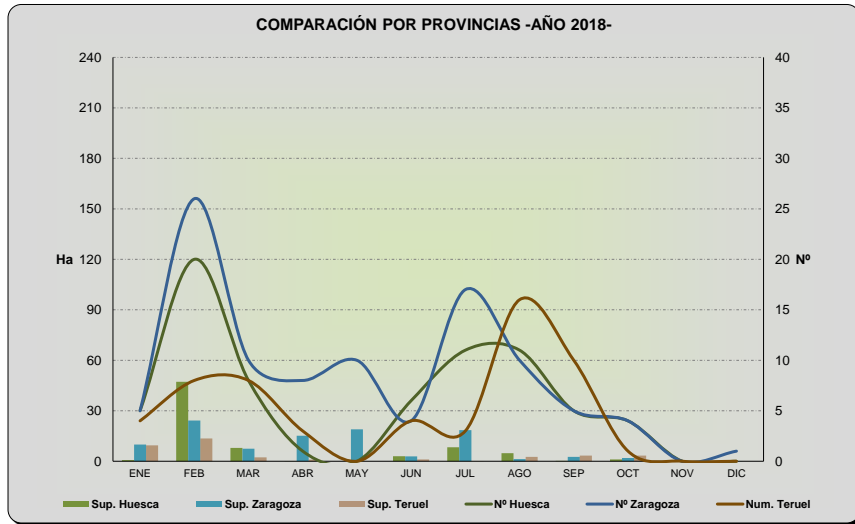

CAUSALIDAD DE INCENDIOS FORESTALES EN ARAGÓN - AÑO 2018-

NEGLIGENCIAS Y CAUSAS ACCIDENTALES - AÑO 2018-

Número de incendios causados por quemas agrícolas, ganaderas y para el control de la vegetación (Año 2018 frente al periodo 2001-2017)

Número de incendios causados por otras causas accidentales y negligentes (Año 2018 frente al periodo 2001-2017)

INCENDIOS MAS GRANDES EN 2018

Fecha	Municipio	Superficie (ha)	Causa	NAPIF
22/02/2018	Barbués	19.40	Desconocida	Verde
14/05/2018	Codo	13.24	Intencionado	Verde
03/04/2018	Mallén	12.46	Desconocida	Verde
23/02/2018	Nogueruelas	10.50	Accidente	Verde
25/01/2018	Cella	8.40	Intencionado	Amarilla
28/01/2018	Alfajarín	7.49	Intencionado	Verde
30/07/2018	Sos del Rey Católico	6.89	Accidente	Naranja
10/02/2018	Graus	6.04	Negligencia	Verde
22/07/2018	Alcalá del Obispo	5.00	Accidente	Amarilla
21/02/2018	Borja	4.06	Accidente	Verde