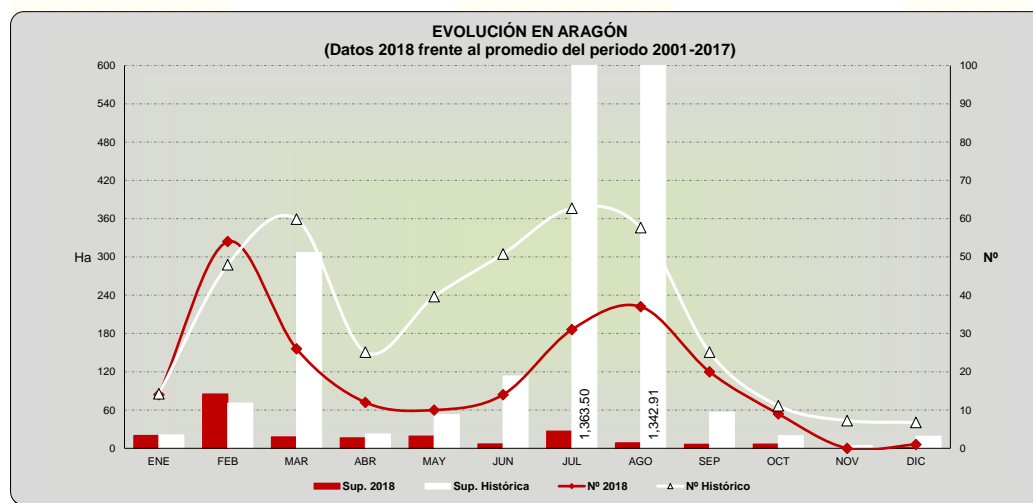

AVANCE ESTADÍSTICO DE INCENDIOS FORESTALES

31 de diciembre de 2018

DATOS ESTADÍSTICA DE INCENDIOS 2018 - ARAGÓN -

	SEMANA	CONATO (< 1 HA)						INCENDIO (>=1 HA)						TOTAL			TOTAL		
		PARCIAL			ACUMULADO			PARCIAL			ACUMULADO			Periodo			ACUMULADO		
		Nº	S.TOTAL	S.AR	Nº	S.TOTAL	S.AR	Nº	S.TOTAL	S.AR	Nº	S.TOTAL	S.AR	Nº	S.TOTAL	S.AR	Nº	S.TOTAL	S.AR
ENERO		11	3.13	0.75	11	3.13	0.75	3	16.89	3.38	3	16.89	3.38	14	20.02	4.13	14	20.02	4.13
FEBRERO		34	12.17	1.80	45	15.30	2.55	20	72.73	9.32	23	89.62	12.70	54	84.90	11.12	68	104.92	15.25
MARZO		20	5.45	1.03	65	20.75	3.58	6	12.29	1.00	29	101.91	13.70	26	17.74	2.03	94	122.66	17.28
ABRIL		11	3.74	0.51	76	24.49	4.09	1	12.46	0.00	30	114.37	13.70	12	16.20	0.51	106	138.86	17.79
MAYO		8	3.73	1.60	84	28.22	5.69	2	15.27	0.00	32	129.64	13.70	10	19.00	1.60	116	157.86	19.39
JUNIO		11	2.47	0.30	95	30.69	5.99	3	4.34	0.74	35	133.98	14.44	14	6.81	1.04	130	164.67	20.43
JULIO		24	3.98	2.18	119	34.67	8.17	7	22.91	5.83	42	156.89	20.27	31	26.89	8.01	161	191.56	28.44
AGOSTO		34	2.79	1.21	153	37.46	9.38	3	5.73	2.30	45	162.62	22.57	37	8.52	3.51	198	200.08	31.95
SEPTIEMBRE		18	2.52	0.84	171	39.98	10.22	2	3.66	0.00	47	166.28	22.57	20	6.18	0.84	218	206.26	32.79
OCTUBRE		8	2.95	0.20	179	42.93	10.42	1	3.40	2.00	48	169.68	24.57	9	6.35	2.20	227	212.61	34.99
NOVIEMBRE		0	0.00	0.00	179	42.93	10.42	0	0.00	0.00	48	169.68	24.57	0	0.00	0.00	227	212.61	34.99
DICIEMBRE		1	0.01	0.01	180	42.94	10.43	0	0.00	0.00	48	169.68	24.57	1	0.01	0.01	228	212.62	35.00