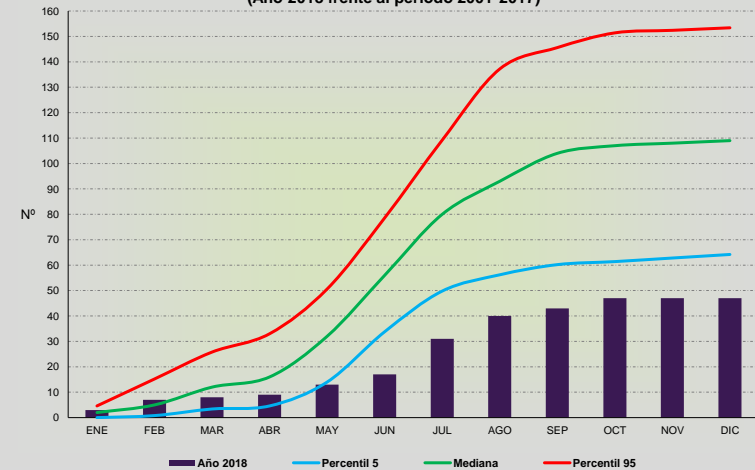

CAUSALIDAD DE INCENDIOS FORESTALES EN ARAGÓN - AÑO 2018-

NEGLIGENCIAS Y CAUSAS ACCIDENTALES - AÑO 2018-

Número de incendios causados por quemas agrícolas, ganaderas y para el control de la vegetación (Año 2018 frente al periodo 2001-2017)

Número de incendios causados por otras causas accidentales y negligentes (Año 2018 frente al periodo 2001-2017)

INCENDIOS MAS GRANDES EN 2018

Fecha	Municipio	Superficie (ha)	Causa	NAPIF
22/02/2018	Barbués	19.40	Desconocida	Verde
14/05/2018	Codo	13.24	Intencionado	Verde
03/04/2018	Mallén	12.46	Desconocida	Verde
23/02/2018	Nogueruelas	10.50	Accidente	Verde
25/01/2018	Cella	8.40	Intencionado	Amarilla
28/01/2018	Alfajarín	7.49	Intencionado	Verde
30/07/2018	Sos del Rey Católico	6.89	Accidente	Naranja
10/02/2018	Graus	6.04	Negligencia	Verde
22/07/2018	Alcalá del Obispo	5.00	Accidente	Amarilla
21/02/2018	Borja	4.06	Accidente	Verde