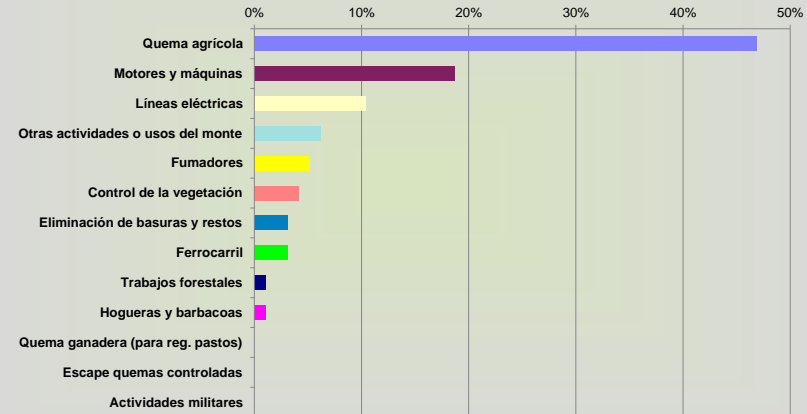

DATOS ESTADÍSTICA DE INCENDIOS 2018 - TERUEL -

SEMANA	CONATO						INCENDIO (>=1 HA)						TOTAL			TOTAL		
	PARCIAL			ACUMULADO			PARCIAL			ACUMULADO			Periodo			ACUMULADO		
	Nº	S.TOTAL	S.AR	Nº	S.TOTAL	S.AR	Nº	S.TOTAL	S.AR	Nº	S.TOTAL	S.AR	Nº	S.TOTAL	S.AR	Nº	S.TOTAL	S.AR
ENERO	2	0.06	0.00	2	0.06	0.00	2	9.40	0.00	2	9.40	0.00	4	9.46	0.00	4	9.46	0.00
FEBRERO	7	3.01	0.20	9	3.07	0.20	1	10.50	0.00	3	19.90	0.00	8	13.51	0.20	12	22.97	0.20
MARZO	8	2.32	0.16	17	5.39	0.36	0	0.00	0.00	3	19.90	0.00	8	2.32	0.16	20	25.29	0.36
ABRIL	3	1.01	0.03	20	6.40	0.39	0	0.00	0.00	3	19.90	0.00	3	1.01	0.03	23	26.30	0.39
MAYO	0	0.00	0.00	20	6.40	0.39	0	0.00	0.00	3	19.90	0.00	0	0.00	0.00	23	26.30	0.39
JUNIO	3	0.03	0.01	23	6.43	0.40	1	1.00	0.00	4	20.90	0.00	4	1.03	0.01	27	27.33	0.40
JULIO	3	0.09	0.08	26	6.52	0.48	0	0.00	0.00	4	20.90	0.00	3	0.09	0.08	30	27.42	0.48
AGOSTO	15	1.15	0.94	41	7.67	1.42	1	1.40	0.00	5	22.30	0.00	16	2.55	0.94	46	29.97	1.42
SEPTIEMBRE	9	1.27	0.80	50	8.94	2.22	1	2.10	0.00	6	24.40	0.00	10	3.37	0.80	56	33.34	2.22
OCTUBRE	0	0.00	0.00	50	8.94	2.22	1	3.40	2.00	7	27.80	2.00	1	3.40	2.00	57	36.74	4.22
NOVIEMBRE	0	0.00	0.00	50	8.94	2.22	0	0.00	0.00	7	27.80	2.00	0	0.00	0.00	57	36.74	4.22
DICIEMBRE	0	0.00	0.00	50	8.94	2.22	0	0.00	0.00	7	27.80	2.00	0	0.00	0.00	57	36.74	4.22

CAUSALIDAD DE INCENDIOS FORESTALES EN ARAGÓN - AÑO 2018-

NEGLIGENCIAS Y CAUSAS ACCIDENTALES - AÑO 2018-

Número de incendios causados por quemas agrícolas, ganaderas y para el control de la vegetación (Año 2018 frente al periodo 2001-2017)