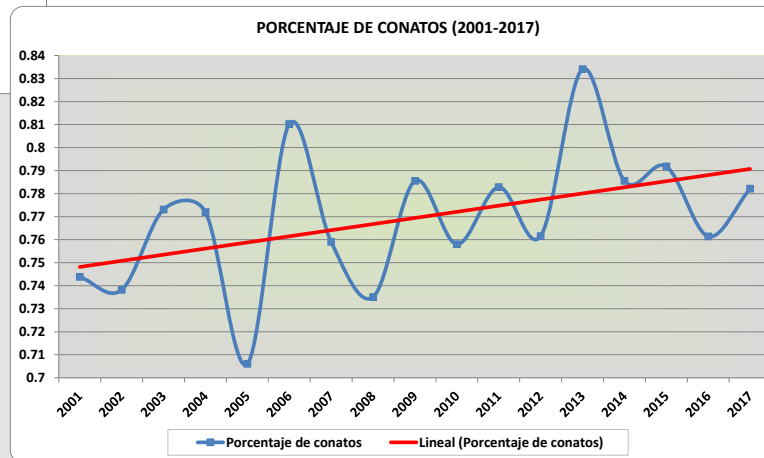

AVANCE ESTADÍSTICO DE INCENDIOS FORESTALES

31 de diciembre de 2018

DATOS ESTADÍSTICA DE INCENDIOS 2018 - ARAGÓN -

	SEMANA	CONATO (< 1 HA)						INCENDIO (>=1 HA)						TOTAL			TOTAL		
		PARCIAL			ACUMULADO			PARCIAL			ACUMULADO			Periodo			ACUMULADO		
		Nº	S.TOTAL	S.AR	Nº	S.TOTAL	S.AR	Nº	S.TOTAL	S.AR	Nº	S.TOTAL	S.AR	Nº	S.TOTAL	S.AR	Nº	S.TOTAL	S.AR
ENERO		11	3.13	0.75	11	3.13	0.75	3	16.89	3.38	3	16.89	3.38	14	20.02	4.13	14	20.02	4.13
FEBRERO		34	12.17	1.80	45	15.30	2.55	20	72.73	9.32	23	89.62	12.70	54	84.90	11.12	68	104.92	15.25
MARZO		20	5.45	1.03	65	20.75	3.58	6	12.29	1.00	29	101.91	13.70	26	17.74	2.03	94	122.66	17.28
ABRIL		11	3.74	0.51	76	24.49	4.09	1	12.46	0.00	30	114.37	13.70	12	16.20	0.51	106	138.86	17.79
MAYO		8	3.73	1.60	84	28.22	5.69	2	15.27	0.00	32	129.64	13.70	10	19.00	1.60	116	157.86	19.39
JUNIO		11	2.47	0.30	95	30.69	5.99	3	4.34	0.74	35	133.98	14.44	14	6.81	1.04	130	164.67	20.43
JULIO		24	3.98	2.18	119	34.67	8.17	7	22.91	5.83	42	156.89	20.27	31	26.89	8.01	161	191.56	28.44
AGOSTO		34	2.79	1.21	153	37.46	9.38	3	5.73	2.30	45	162.62	22.57	37	8.52	3.51	198	200.08	31.95
SEPTIEMBRE		18	2.52	0.84	171	39.98	10.22	2	3.66	0.00	47	166.28	22.57	20	6.18	0.84	218	206.26	32.79
OCTUBRE		8	2.95	0.20	179	42.93	10.42	1	3.40	2.00	48	169.68	24.57	9	6.35	2.20	227	212.61	34.99
NOVIEMBRE		0	0.00	0.00	179	42.93	10.42	0	0.00	0.00	48	169.68	24.57	0	0.00	0.00	227	212.61	34.99
DICIEMBRE		1	0.01	0.01	180	42.94	10.43	0	0.00	0.00	48	169.68	24.57	1	0.01	0.01	228	212.62	35.00