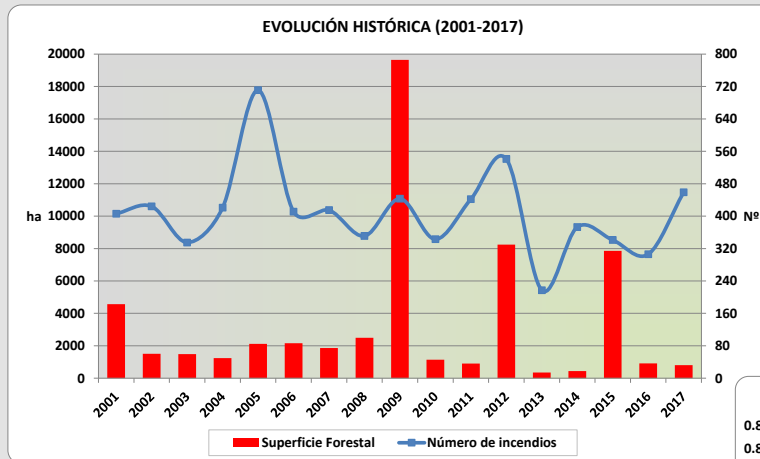

AVANCE ESTADÍSTICO DE INCENDIOS FORESTALES

31 de diciembre de 2018

DATOS ESTADÍSTICA DE INCENDIOS 2018 - ARAGÓN -

	SEMANA	CONATO (< 1 HA)						INCENDIO (>=1 HA)						TOTAL			TOTAL		
		PARCIAL			ACUMULADO			PARCIAL			ACUMULADO			Periodo			ACUMULADO		
		Nº	S.TOTAL	S.AR	Nº	S.TOTAL	S.AR	Nº	S.TOTAL	S.AR	Nº	S.TOTAL	S.AR	Nº	S.TOTAL	S.AR	Nº	S.TOTAL	S.AR
ENERO		11	3.13	0.75	11	3.13	0.75	3	16.89	3.38	3	16.89	3.38	14	20.02	4.13	14	20.02	4.13
FEBRERO		34	12.17	1.80	45	15.30	2.55	20	72.73	9.32	23	89.62	12.70	54	84.90	11.12	68	104.92	15.25
MARZO		20	5.45	1.03	65	20.75	3.58	6	12.29	1.00	29	101.91	13.70	26	17.74	2.03	94	122.66	17.28
ABRIL		11	3.74	0.51	76	24.49	4.09	1	12.46	0.00	30	114.37	13.70	12	16.20	0.51	106	138.86	17.79
MAYO		8	3.73	1.60	84	28.22	5.69	2	15.27	0.00	32	129.64	13.70	10	19.00	1.60	116	157.86	19.39
JUNIO		11	2.47	0.30	95	30.69	5.99	3	4.34	0.74	35	133.98	14.44	14	6.81	1.04	130	164.67	20.43
JULIO		24	3.98	2.18	119	34.67	8.17	7	22.91	5.83	42	156.89	20.27	31	26.89	8.01	161	191.56	28.44
AGOSTO		34	2.79	1.21	153	37.46	9.38	3	5.73	2.30	45	162.62	22.57	37	8.52	3.51	198	200.08	31.95
SEPTIEMBRE		18	2.52	0.84	171	39.98	10.22	2	3.66	0.00	47	166.28	22.57	20	6.18	0.84	218	206.26	32.79
OCTUBRE		8	2.95	0.20	179	42.93	10.42	1	3.40	2.00	48	169.68	24.57	9	6.35	2.20	227	212.61	34.99
NOVIEMBRE		0	0.00	0.00	179	42.93	10.42	0	0.00	0.00	48	169.68	24.57	0	0.00	0.00	227	212.61	34.99
DICIEMBRE		1	0.01	0.01	180	42.94	10.43	0	0.00	0.00	48	169.68	24.57	1	0.01	0.01	228	212.62	35.00