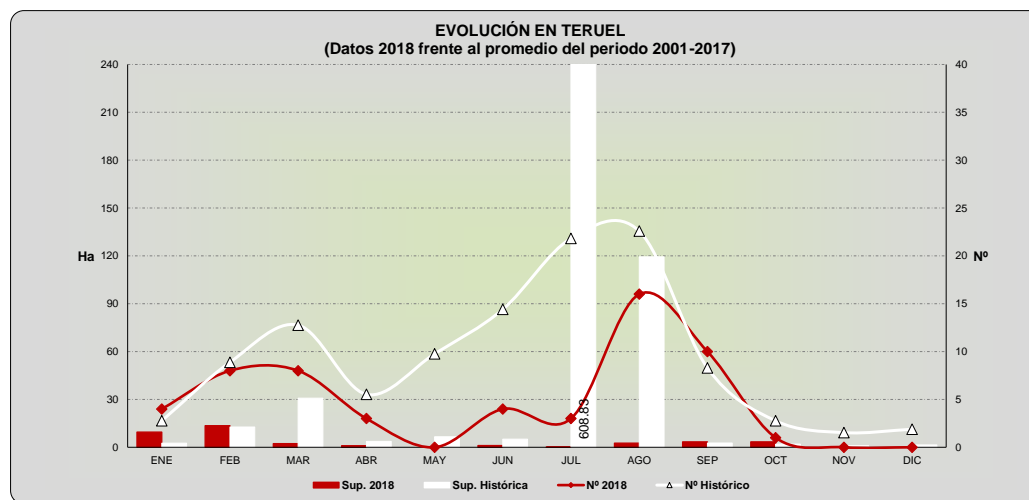

CAUSALIDAD DE INCENDIOS FORESTALES EN ARAGÓN - AÑO 2018-

NEGLIGENCIAS Y CAUSAS ACCIDENTALES - AÑO 2018-

DATOS ESTADÍSTICA DE INCENDIOS 2018 - TERUEL -

SEMANA	CONATO						INCENDIO (>=1 HA)						TOTAL			TOTAL		
	PARCIAL			ACUMULADO			PARCIAL			ACUMULADO			Periodo			ACUMULADO		
	Nº	S.TOTAL	S.AR	Nº	S.TOTAL	S.AR	Nº	S.TOTAL	S.AR	Nº	S.TOTAL	S.AR	Nº	S.TOTAL	S.AR	Nº	S.TOTAL	S.AR
ENERO	2	0.06	0.00	2	0.06	0.00	2	9.40	0.00	2	9.40	0.00	4	9.46	0.00	4	9.46	0.00
FEBRERO	7	3.01	0.20	9	3.07	0.20	1	10.50	0.00	3	19.90	0.00	8	13.51	0.20	12	22.97	0.20
MARZO	8	2.32	0.16	17	5.39	0.36	0	0.00	0.00	3	19.90	0.00	8	2.32	0.16	20	25.29	0.36
ABRIL	3	1.01	0.03	20	6.40	0.39	0	0.00	0.00	3	19.90	0.00	3	1.01	0.03	23	26.30	0.39
MAYO	0	0.00	0.00	20	6.40	0.39	0	0.00	0.00	3	19.90	0.00	0	0.00	0.00	23	26.30	0.39
JUNIO	3	0.03	0.01	23	6.43	0.40	1	1.00	0.00	4	20.90	0.00	4	1.03	0.01	27	27.33	0.40
JULIO	3	0.09	0.08	26	6.52	0.48	0	0.00	0.00	4	20.90	0.00	3	0.09	0.08	30	27.42	0.48
AGOSTO	15	1.15	0.94	41	7.67	1.42	1	1.40	0.00	5	22.30	0.00	16	2.55	0.94	46	29.97	1.42
SEPTIEMBRE	9	1.27	0.80	50	8.94	2.22	1	2.10	0.00	6	24.40	0.00	10	3.37	0.80	56	33.34	2.22
OCTUBRE	0	0.00	0.00	50	8.94	2.22	1	3.40	2.00	7	27.80	2.00	1	3.40	2.00	57	36.74	4.22
NOVIEMBRE	0	0.00	0.00	50	8.94	2.22	0	0.00	0.00	7	27.80	2.00	0	0.00	0.00	57	36.74	4.22
DICIEMBRE	0	0.00	0.00	50	8.94	2.22	0	0.00	0.00	7	27.80	2.00	0	0.00	0.00	57	36.74	4.22