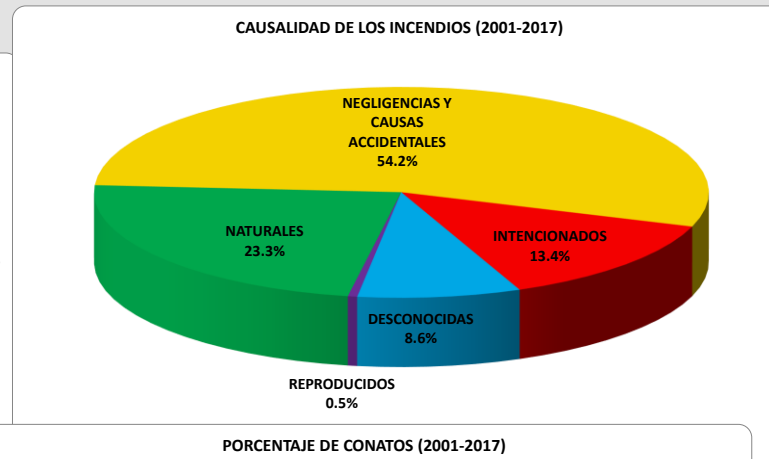

AVANCE ESTADÍSTICO DE INCENDIOS FORESTALES

31 de diciembre de 2018

DATOS ESTADÍSTICA DE INCENDIOS 2018 - ARAGÓN -

	SEMANA	CONATO (< 1 HA)						INCENDIO (>=1 HA)						TOTAL			TOTAL		
		PARCIAL			ACUMULADO			PARCIAL			ACUMULADO			Periodo			ACUMULADO		
		Nº	S.TOTAL	S.AR	Nº	S.TOTAL	S.AR	Nº	S.TOTAL	S.AR	Nº	S.TOTAL	S.AR	Nº	S.TOTAL	S.AR	Nº	S.TOTAL	S.AR
ENERO		11	3.13	0.75	11	3.13	0.75	3	16.89	3.38	3	16.89	3.38	14	20.02	4.13	14	20.02	4.13
FEBRERO		34	12.17	1.80	45	15.30	2.55	20	72.73	9.32	23	89.62	12.70	54	84.90	11.12	68	104.92	15.25
MARZO		20	5.45	1.03	65	20.75	3.58	6	12.29	1.00	29	101.91	13.70	26	17.74	2.03	94	122.66	17.28
ABRIL		11	3.74	0.51	76	24.49	4.09	1	12.46	0.00	30	114.37	13.70	12	16.20	0.51	106	138.86	17.79
MAYO		8	3.73	1.60	84	28.22	5.69	2	15.27	0.00	32	129.64	13.70	10	19.00	1.60	116	157.86	19.39
JUNIO		11	2.47	0.30	95	30.69	5.99	3	4.34	0.74	35	133.98	14.44	14	6.81	1.04	130	164.67	20.43
JULIO		24	3.98	2.18	119	34.67	8.17	7	22.91	5.83	42	156.89	20.27	31	26.89	8.01	161	191.56	28.44
AGOSTO		34	2.79	1.21	153	37.46	9.38	3	5.73	2.30	45	162.62	22.57	37	8.52	3.51	198	200.08	31.95
SEPTIEMBRE		18	2.52	0.84	171	39.98	10.22	2	3.66	0.00	47	166.28	22.57	20	6.18	0.84	218	206.26	32.79
OCTUBRE		8	2.95	0.20	179	42.93	10.42	1	3.40	2.00	48	169.68	24.57	9	6.35	2.20	227	212.61	34.99
NOVIEMBRE		0	0.00	0.00	179	42.93	10.42	0	0.00	0.00	48	169.68	24.57	0	0.00	0.00	227	212.61	34.99
DICIEMBRE		1	0.01	0.01	180	42.94	10.43	0	0.00	0.00	48	169.68	24.57	1	0.01	0.01	228	212.62	35.00