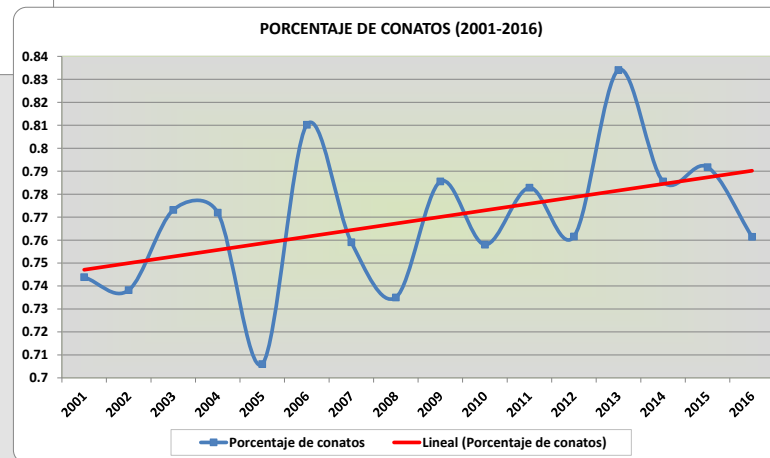

AVANCE ESTADÍSTICO DE INCENDIOS FORESTALES

31 de diciembre de 2017

DATOS ESTADÍSTICA DE INCENDIOS 2017 - ARAGÓN -

	SEMANA	CONATO (< 1 HA)						INCENDIO (>=1 HA)						TOTAL			TOTAL		
		PARCIAL			ACUMULADO			PARCIAL			ACUMULADO			Periodo			ACUMULADO		
		Nº	S.TOTAL	S.AR	Nº	S.TOTAL	S.AR	Nº	S.TOTAL	S.AR	Nº	S.TOTAL	S.AR	Nº	S.TOTAL	S.AR	Nº	S.TOTAL	S.AR
ENERO		14	4.45	0.10	14	4.45	0.10	9	42.77	1.49	9	42.77	1.49	23	47.22	1.59	23	47.22	1.59
FEBRERO		21	6.24	0.18	35	10.69	0.28	10	35.74	2.58	19	78.51	4.07	31	41.98	2.76	54	89.20	4.35
MARZO		48	11.92	2.73	83	22.61	3.01	16	34.16	6.15	35	112.67	10.22	64	46.08	8.88	118	135.28	13.23
ABRIL		35	6.24	2.67	118	28.85	5.68	7	18.20	1.76	42	130.87	11.98	42	24.44	4.43	160	159.72	17.66
MAYO		49	9.47	3.03	167	38.32	8.71	7	32.37	2.76	49	163.24	14.74	56	41.84	5.79	216	201.56	23.45
JUNIO		41	5.60	2.06	208	43.92	10.77	10	16.49	5.36	59	179.73	20.10	51	22.09	7.42	267	223.65	30.87
JULIO		45	8.10	1.96	253	52.02	12.73	12	95.75	65.79	71	275.48	85.89	57	103.85	67.75	324	327.50	98.62
AGOSTO		50	7.11	3.11	303	59.13	15.84	15	198.13	59.54	86	473.61	145.43	65	205.24	62.65	389	532.74	161.27
SEPTIEMBRE		13	1.34	0.49	316	60.47	16.33	4	50.13	23.69	90	523.74	169.12	17	51.47	24.18	406	584.21	185.45
OCTUBRE		9	1.68	0.78	325	62.15	17.11	3	21.61	0.90	93	545.35	170.02	12	23.29	1.68	418	607.50	187.13
NOVIEMBRE		17	3.86	0.93	342	66.01	18.04	2	3.46	1.05	95	548.81	171.07	19	7.32	1.98	437	614.82	189.11
DICIEMBRE		17	4.39	1.69	359	70.40	19.73	5	185.98	96.10	100	734.79	267.17	22	190.37	97.79	459	805.19	286.90