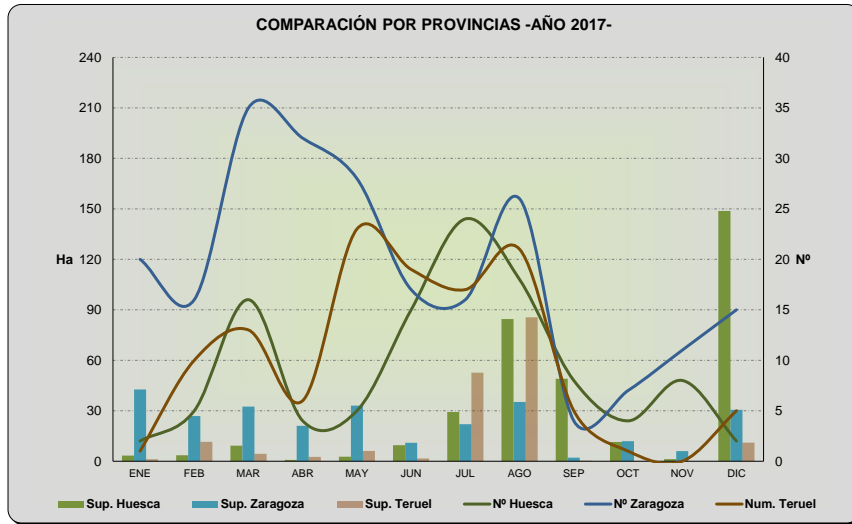

INCENDIOS MAS GRANDES EN 2017				
Fecha	Municipio	Superficie (ha)	Causa	NAPIF
03/12/2017	Torre la Ribera	148.60	Desconocida	Verde
22/08/2017	Fanlo	69.22	Intencionado	Amarilla
17/07/2017	Alcañiz	45.29	Natural	Naranja
25/08/2017	Bronchales	44.41	Accidente	Naranja
11/09/2017	Graus	38.79	Accidente	Naranja
07/08/2017	Peralejos	34.70	Natural	Roja
31/01/2017	La Joyosa	27.14	Intencionado	Verde
25/05/2017	Chiprana	21.51	Negligencia	Amarilla
22/08/2017	Maella	19.73	Intencionado	Naranja
10/12/2017	Villanueva del Jiloca	14.13	Intencionado	Amarilla