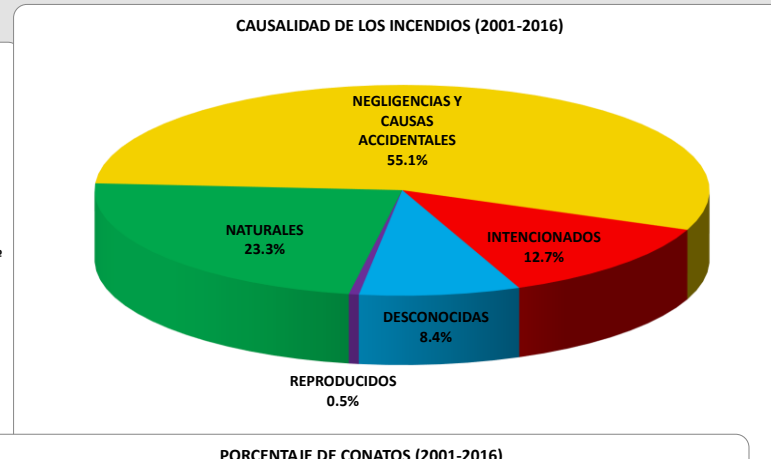

AVANCE ESTADÍSTICO DE INCENDIOS FORESTALES

31 de diciembre de 2017

DATOS ESTADÍSTICA DE INCENDIOS 2017 - ARAGÓN -

	SEMANA	CONATO (< 1 HA)						INCENDIO (>=1 HA)						TOTAL			TOTAL		
		PARCIAL			ACUMULADO			PARCIAL			ACUMULADO			Periodo			ACUMULADO		
		Nº	S.TOTAL	S.AR	Nº	S.TOTAL	S.AR	Nº	S.TOTAL	S.AR	Nº	S.TOTAL	S.AR	Nº	S.TOTAL	S.AR	Nº	S.TOTAL	S.AR
ENERO		14	4.45	0.10	14	4.45	0.10	9	42.77	1.49	9	42.77	1.49	23	47.22	1.59	23	47.22	1.59
FEBRERO		21	6.24	0.18	35	10.69	0.28	10	35.74	2.58	19	78.51	4.07	31	41.98	2.76	54	89.20	4.35
MARZO		48	11.92	2.73	83	22.61	3.01	16	34.16	6.15	35	112.67	10.22	64	46.08	8.88	118	135.28	13.23
ABRIL		35	6.24	2.67	118	28.85	5.68	7	18.20	1.76	42	130.87	11.98	42	24.44	4.43	160	159.72	17.66
MAYO		49	9.47	3.03	167	38.32	8.71	7	32.37	2.76	49	163.24	14.74	56	41.84	5.79	216	201.56	23.45
JUNIO		41	5.60	2.06	208	43.92	10.77	10	16.49	5.36	59	179.73	20.10	51	22.09	7.42	267	223.65	30.87
JULIO		45	8.10	1.96	253	52.02	12.73	12	95.75	65.79	71	275.48	85.89	57	103.85	67.75	324	327.50	98.62
AGOSTO		50	7.11	3.11	303	59.13	15.84	15	198.13	59.54	86	473.61	145.43	65	205.24	62.65	389	532.74	161.27
SEPTIEMBRE		13	1.34	0.49	316	60.47	16.33	4	50.13	23.69	90	523.74	169.12	17	51.47	24.18	406	584.21	185.45
OCTUBRE		9	1.68	0.78	325	62.15	17.11	3	21.61	0.90	93	545.35	170.02	12	23.29	1.68	418	607.50	187.13
NOVIEMBRE		17	3.86	0.93	342	66.01	18.04	2	3.46	1.05	95	548.81	171.07	19	7.32	1.98	437	614.82	189.11
DICIEMBRE		17	4.39	1.69	359	70.40	19.73	5	185.98	96.10	100	734.79	267.17	22	190.37	97.79	459	805.19	286.90