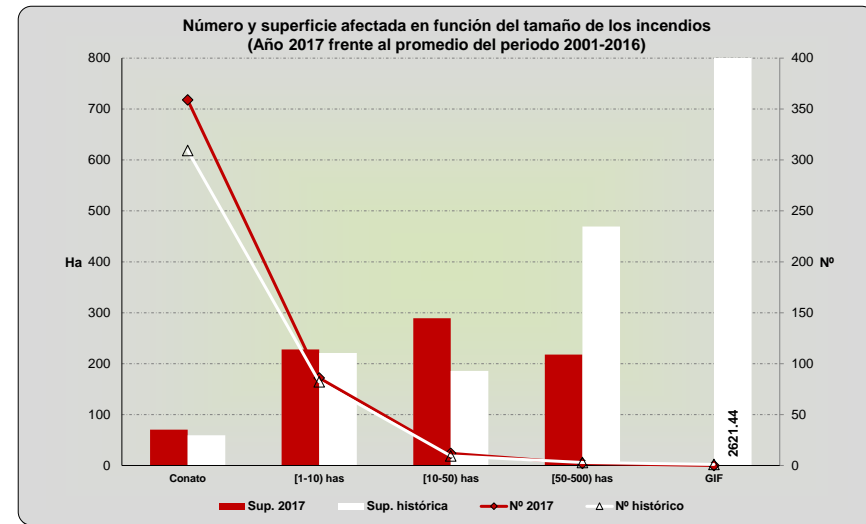

INCENDIOS MAS GRANDES EN 2017				
Fecha	Municipio	Superficie (ha)	Causa	NAPIF
03/12/2017	Torre la Ribera	148.60	Desconocida	Verde
22/08/2017	Fanlo	69.22	Intencionado	Amarilla
17/07/2017	Alcañiz	45.29	Natural	Naranja
25/08/2017	Bronchales	44.41	Accidente	Naranja
11/09/2017	Graus	38.79	Accidente	Naranja
07/08/2017	Peralejos	34.70	Natural	Roja
31/01/2017	La Joyosa	27.14	Intencionado	Verde
25/05/2017	Chiprana	21.51	Negligencia	Amarilla
22/08/2017	Maella	19.73	Intencionado	Naranja
10/12/2017	Villanueva del Jiloca	14.13	Intencionado	Amarilla