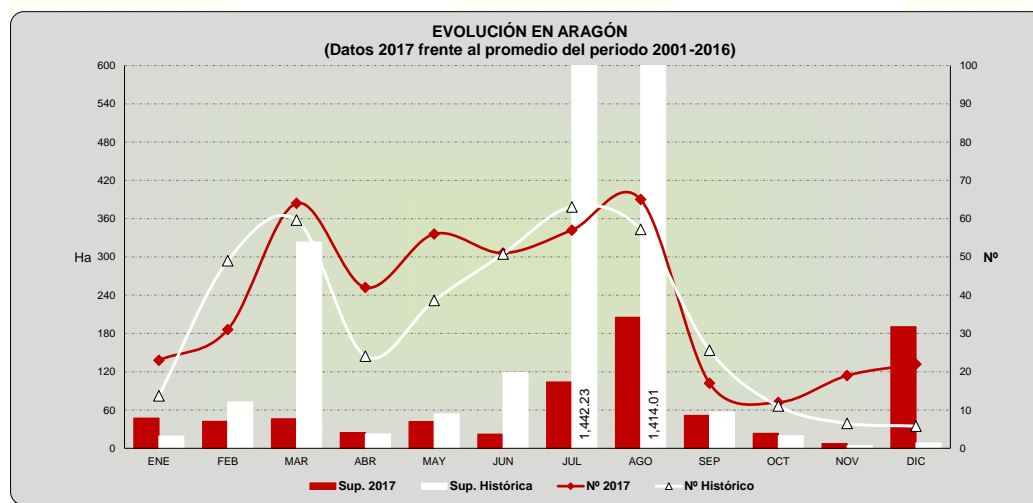

AVANCE ESTADÍSTICO DE INCENDIOS FORESTALES

31 de diciembre de 2017

DATOS ESTADÍSTICA DE INCENDIOS 2017 - ARAGÓN -

	SEMANA	CONATO (< 1 HA)						INCENDIO (>=1 HA)						TOTAL			TOTAL		
		PARCIAL			ACUMULADO			PARCIAL			ACUMULADO			Periodo			ACUMULADO		
		Nº	S.TOTAL	S.AR	Nº	S.TOTAL	S.AR	Nº	S.TOTAL	S.AR	Nº	S.TOTAL	S.AR	Nº	S.TOTAL	S.AR	Nº	S.TOTAL	S.AR
ENERO		14	4.45	0.10	14	4.45	0.10	9	42.77	1.49	9	42.77	1.49	23	47.22	1.59	23	47.22	1.59
FEBRERO		21	6.24	0.18	35	10.69	0.28	10	35.74	2.58	19	78.51	4.07	31	41.98	2.76	54	89.20	4.35
MARZO		48	11.92	2.73	83	22.61	3.01	16	34.16	6.15	35	112.67	10.22	64	46.08	8.88	118	135.28	13.23
ABRIL		35	6.24	2.67	118	28.85	5.68	7	18.20	1.76	42	130.87	11.98	42	24.44	4.43	160	159.72	17.66
MAYO		49	9.47	3.03	167	38.32	8.71	7	32.37	2.76	49	163.24	14.74	56	41.84	5.79	216	201.56	23.45
JUNIO		41	5.60	2.06	208	43.92	10.77	10	16.49	5.36	59	179.73	20.10	51	22.09	7.42	267	223.65	30.87
JULIO		45	8.10	1.96	253	52.02	12.73	12	95.75	65.79	71	275.48	85.89	57	103.85	67.75	324	327.50	98.62
AGOSTO		50	7.11	3.11	303	59.13	15.84	15	198.13	59.54	86	473.61	145.43	65	205.24	62.65	389	532.74	161.27
SEPTIEMBRE		13	1.34	0.49	316	60.47	16.33	4	50.13	23.69	90	523.74	169.12	17	51.47	24.18	406	584.21	185.45
OCTUBRE		9	1.68	0.78	325	62.15	17.11	3	21.61	0.90	93	545.35	170.02	12	23.29	1.68	418	607.50	187.13
NOVIEMBRE		17	3.86	0.93	342	66.01	18.04	2	3.46	1.05	95	548.81	171.07	19	7.32	1.98	437	614.82	189.11
DICIEMBRE		17	4.39	1.69	359	70.40	19.73	5	185.98	96.10	100	734.79	267.17	22	190.37	97.79	459	805.19	286.90