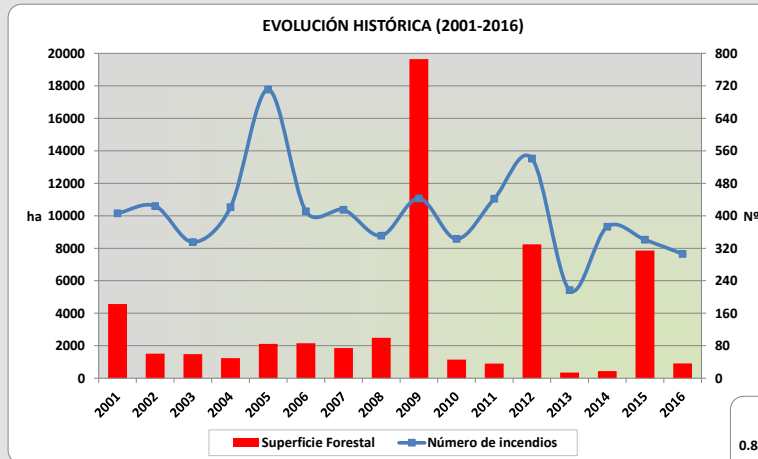

AVANCE ESTADÍSTICO DE INCENDIOS FORESTALES

31 de diciembre de 2017

DATOS ESTADÍSTICA DE INCENDIOS 2017 - ARAGÓN -

	SEMANA	CONATO (< 1 HA)						INCENDIO (>=1 HA)						TOTAL			TOTAL		
		PARCIAL			ACUMULADO			PARCIAL			ACUMULADO			Periodo			ACUMULADO		
		Nº	S.TOTAL	S.AR	Nº	S.TOTAL	S.AR	Nº	S.TOTAL	S.AR	Nº	S.TOTAL	S.AR	Nº	S.TOTAL	S.AR	Nº	S.TOTAL	S.AR
ENERO		14	4.45	0.10	14	4.45	0.10	9	42.77	1.49	9	42.77	1.49	23	47.22	1.59	23	47.22	1.59
FEBRERO		21	6.24	0.18	35	10.69	0.28	10	35.74	2.58	19	78.51	4.07	31	41.98	2.76	54	89.20	4.35
MARZO		48	11.92	2.73	83	22.61	3.01	16	34.16	6.15	35	112.67	10.22	64	46.08	8.88	118	135.28	13.23
ABRIL		35	6.24	2.67	118	28.85	5.68	7	18.20	1.76	42	130.87	11.98	42	24.44	4.43	160	159.72	17.66
MAYO		49	9.47	3.03	167	38.32	8.71	7	32.37	2.76	49	163.24	14.74	56	41.84	5.79	216	201.56	23.45
JUNIO		41	5.60	2.06	208	43.92	10.77	10	16.49	5.36	59	179.73	20.10	51	22.09	7.42	267	223.65	30.87
JULIO		45	8.10	1.96	253	52.02	12.73	12	95.75	65.79	71	275.48	85.89	57	103.85	67.75	324	327.50	98.62
AGOSTO		50	7.11	3.11	303	59.13	15.84	15	198.13	59.54	86	473.61	145.43	65	205.24	62.65	389	532.74	161.27
SEPTIEMBRE		13	1.34	0.49	316	60.47	16.33	4	50.13	23.69	90	523.74	169.12	17	51.47	24.18	406	584.21	185.45
OCTUBRE		9	1.68	0.78	325	62.15	17.11	3	21.61	0.90	93	545.35	170.02	12	23.29	1.68	418	607.50	187.13
NOVIEMBRE		17	3.86	0.93	342	66.01	18.04	2	3.46	1.05	95	548.81	171.07	19	7.32	1.98	437	614.82	189.11
DICIEMBRE		17	4.39	1.69	359	70.40	19.73	5	185.98	96.10	100	734.79	267.17	22	190.37	97.79	459	805.19	286.90