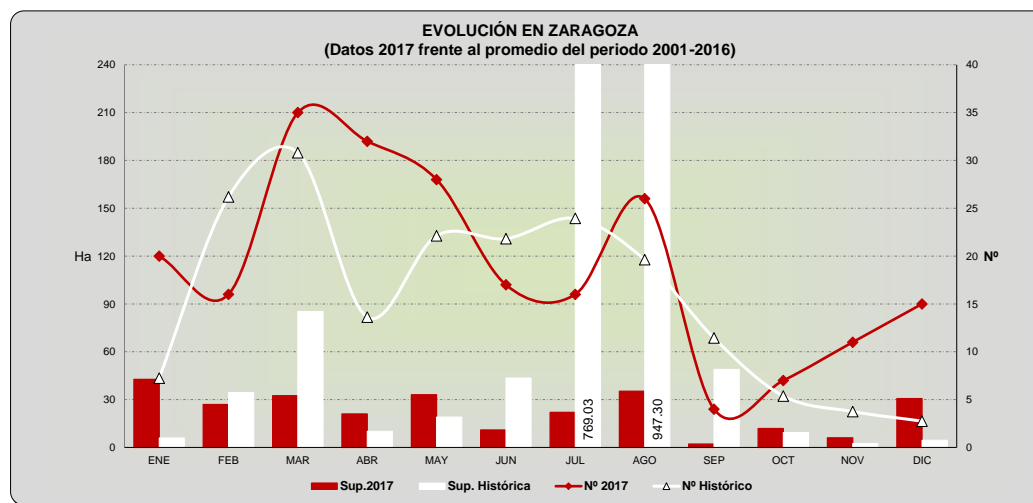

DATOS ESTADÍSTICA DE INCENDIOS 2017 - ZARAGOZA -

	SEMANA	CONATO						INCENDIO (>=1 HA)						TOTAL			TOTAL		
		PARCIAL			ACUMULADO			PARCIAL			ACUMULADO			Periodo			ACUMULADO		
		Nº	S.TOTAL	S.AR	Nº	S.TOTAL	S.AR	Nº	S.TOTAL	S.AR	Nº	S.TOTAL	S.AR	Nº	S.TOTAL	S.AR	Nº	S.TOTAL	S.AR
ENERO		14	4.45	0.10	14	4.45	0.10	6	38.20	0.00	6	38.20	0.00	20	42.65	0.10	20	42.65	0.10
FEBRERO		11	4.04	0.14	25	8.49	0.24	5	22.82	0.10	11	61.02	0.10	16	26.86	0.24	36	69.51	0.34
MARZO		24	7.55	1.68	49	16.04	1.92	11	24.89	3.82	22	85.91	3.92	35	32.44	5.50	71	101.95	5.84
ABRIL		26	4.65	2.00	75	20.69	3.92	6	16.37	0.93	28	102.28	4.85	32	21.02	2.93	103	122.97	8.77
MAYO		23	5.08	0.79	98	25.77	4.71	5	27.93	2.76	33	130.21	7.61	28	33.01	3.55	131	155.98	12.32
JUNIO		11	1.97	0.12	109	27.74	4.83	6	8.96	5.36	39	139.17	12.97	17	10.93	5.48	148	166.91	17.80
JULIO		11	2.87	0.65	120	30.61	5.48	5	19.13	6.24	44	158.30	19.21	16	22.00	6.89	164	188.91	24.69
AGOSTO		20	3.89	1.79	140	34.50	7.27	6	31.32	26.51	50	189.62	45.72	26	35.21	28.30	190	224.12	52.99
SEPTIEMBRE		3	0.81	0.25	143	35.31	7.52	1	1.32	0.33	51	190.94	46.05	4	2.13	0.58	194	226.25	53.57
OCTUBRE		5	0.62	0.29	148	35.93	7.81	2	11.26	0.00	53	202.20	46.05	7	11.88	0.29	201	238.13	53.86
NOVIEMBRE		9	2.58	0.18	157	38.51	7.99	2	3.46	1.05	55	205.66	47.10	11	6.04	1.23	212	244.17	55.09
DICIEMBRE		12	3.95	1.51	169	42.46	9.50	3	26.63	2.11	58	232.29	49.21	15	30.58	3.62	227	274.75	58.71