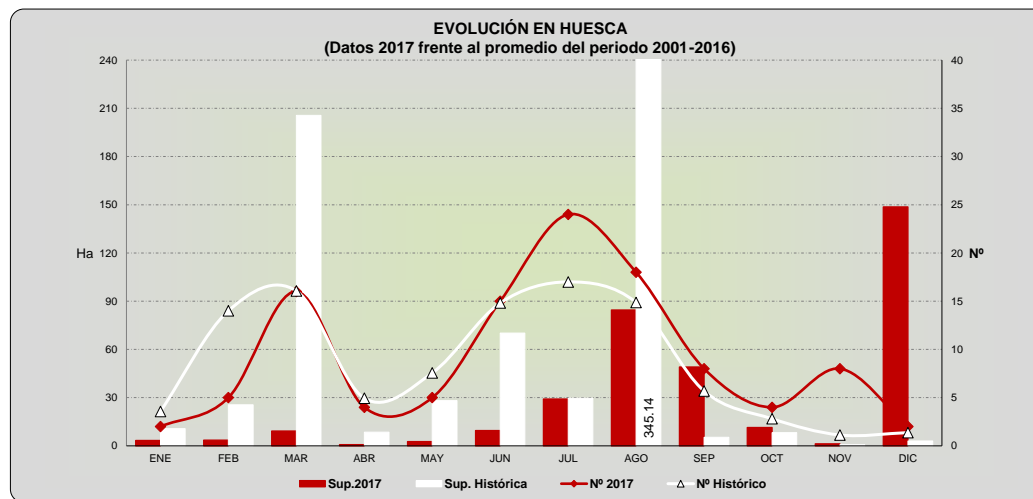

DATOS ESTADÍSTICA DE INCENDIOS 2017 - HUESCA -

	SEMANA	CONATO (< 1 HA)						INCENDIO (>=1 HA)						TOTAL			TOTAL		
		PARCIAL		ACUMULADO				PARCIAL		ACUMULADO				Periodo			ACUMULADO		
		Nº	S.TOTAL	S.AR	Nº	S.TOTAL	S.AR	Nº	S.TOTAL	S.AR	Nº	S.TOTAL	S.AR	Nº	S.TOTAL	S.AR	Nº	S.TOTAL	S.AR
ENERO		0	0.00	0.00	0	0.00	0.00	2	3.37	1.49	2	3.37	1.49	2	3.37	1.49	2	3.37	1.49
FEBRERO		3	0.45	0.00	3	0.45	0.00	2	3.12	2.48	4	6.49	3.97	5	3.57	2.48	7	6.94	3.97
MARZO		13	2.52	0.91	16	2.97	0.91	3	6.72	1.70	7	13.21	5.67	16	9.24	2.61	23	16.18	6.58
ABRIL		4	0.80	0.04	20	3.77	0.95	0	0.00	0.00	7	13.21	5.67	4	0.80	0.04	27	16.98	6.62
MAYO		4	0.46	0.16	24	4.23	1.11	1	2.24	0.00	8	15.45	5.67	5	2.70	0.16	32	19.68	6.78
JUNIO		11	2.03	1.06	35	6.26	2.17	4	7.53	0.00	12	22.98	5.67	15	9.56	1.06	47	29.24	7.84
JULIO		19	4.29	1.04	54	10.55	3.21	5	24.90	7.83	17	47.88	13.50	24	29.19	8.87	71	58.43	16.71
AGOSTO		12	2.30	1.06	66	12.85	4.27	6	82.20	8.03	23	130.08	21.53	18	84.50	9.09	89	142.93	25.80
SEPTIEMBRE		5	0.22	0.04	71	13.07	4.31	3	48.81	23.36	26	178.89	44.89	8	49.03	23.40	97	191.96	49.20
OCTUBRE		3	1.05	0.48	74	14.12	4.79	1	10.35	0.90	27	189.24	45.79	4	11.40	1.38	101	203.36	50.58
NOVIEMBRE		8	1.28	0.75	82	15.40	5.54	0	0.00	0.00	27	189.24	45.79	8	1.28	0.75	109	204.64	51.33
DICIEMBRE		1	0.10	0.10	83	15.50	5.64	1	148.60	83.99	28	337.84	129.78	2	148.70	84.09	111	353.34	135.42