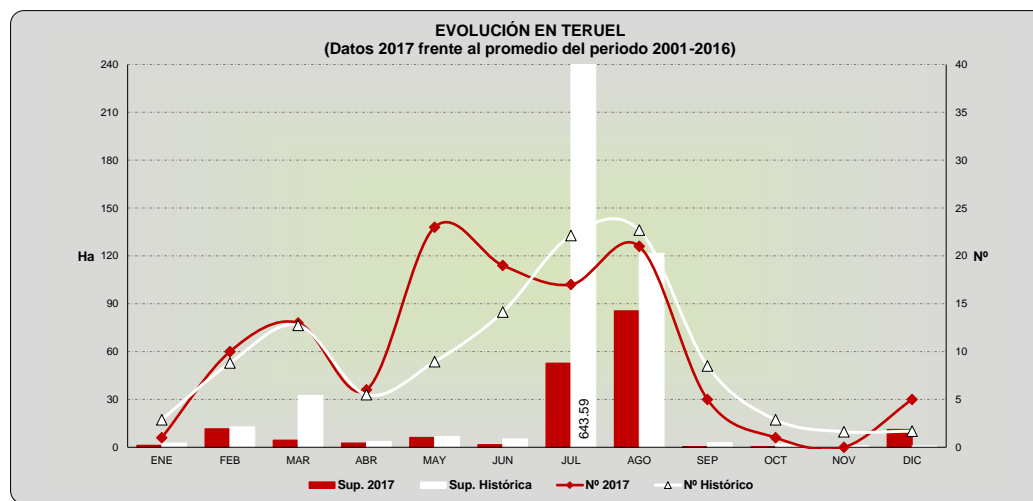

DATOS ESTADÍSTICA DE INCENDIOS 2017 - TERUEL -

SEMANA	CONATO						INCENDIO (>=1 HA)						TOTAL			TOTAL		
	PARCIAL			ACUMULADO			PARCIAL			ACUMULADO			Periodo			ACUMULADO		
	Nº	S.TOTAL	S.AR	Nº	S.TOTAL	S.AR	Nº	S.TOTAL	S.AR	Nº	S.TOTAL	S.AR	Nº	S.TOTAL	S.AR	Nº	S.TOTAL	S.AR
ENERO	0	0.00	0.00	0	0.00	0.00	1	1.20	0.00	1	1.20	0.00	1	1.20	0.00	1	1.20	0.00
FEBRERO	7	1.75	0.04	7	1.75	0.04	3	9.80	0.00	4	11.00	0.00	10	11.55	0.04	11	12.75	0.04
MARZO	11	1.85	0.14	18	3.60	0.18	2	2.55	0.63	6	13.55	0.63	13	4.40	0.77	24	17.15	0.81
ABRIL	5	0.79	0.63	23	4.39	0.81	1	1.83	0.83	7	15.38	1.46	6	2.62	1.46	30	19.77	2.27
MAYO	22	3.93	2.08	45	8.32	2.89	1	2.20	0.00	8	17.58	1.46	23	6.13	2.08	53	25.90	4.35
JUNIO	19	1.60	0.88	64	9.92	3.77	0	0.00	0.00	8	17.58	1.46	19	1.60	0.88	72	27.50	5.23
JULIO	15	0.94	0.27	79	10.86	4.04	2	51.72	51.72	10	69.30	53.18	17	52.66	51.99	89	80.16	57.22
AGOSTO	18	0.92	0.26	97	11.78	4.30	3	84.61	25.00	13	153.91	78.18	21	85.53	25.26	110	165.69	82.48
SEPTIEMBRE	5	0.31	0.20	102	12.09	4.50	0	0.00	0.00	13	153.91	78.18	5	0.31	0.20	115	166.00	82.68
OCTUBRE	1	0.01	0.01	103	12.10	4.51	0	0.00	0.00	13	153.91	78.18	1	0.01	0.01	116	166.01	82.69
NOVIEMBRE	0	0.00	0.00	103	12.10	4.51	0	0.00	0.00	13	153.91	78.18	0	0.00	0.00	116	166.01	82.69
DICIEMBRE	4	0.34	0.08	107	12.44	4.59	1	10.75	10.00	14	164.66	88.18	5	11.09	10.08	121	177.10	92.77