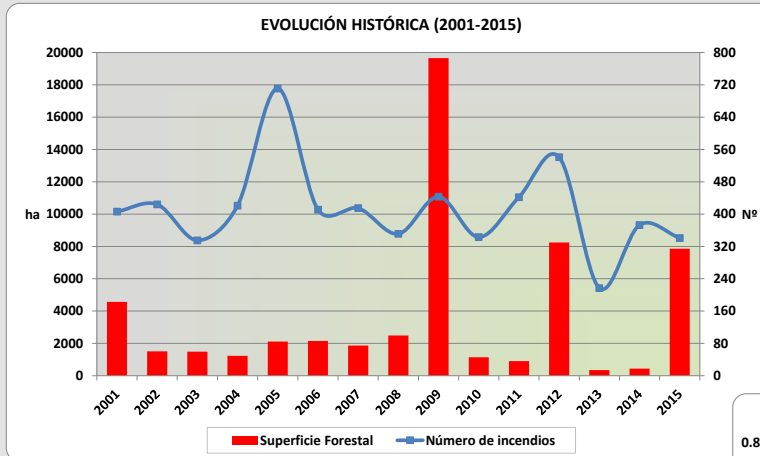

AVANCE ESTADÍSTICO DE INCENDIOS FORESTALES

31 de diciembre de 2016

DATOS ESTADÍSTICA DE INCENDIOS 2016 - ARAGÓN -

	SEMANA	CONATO (< 1 HA)						INCENDIO (>=1 HA)						TOTAL			TOTAL		
		PARCIAL			ACUMULADO			PARCIAL			ACUMULADO			Periodo			ACUMULADO		
		Nº	S.TOTAL	S.AR	Nº	S.TOTAL	S.AR	Nº	S.TOTAL	S.AR	Nº	S.TOTAL	S.AR	Nº	S.TOTAL	S.AR	Nº	S.TOTAL	S.AR
ENERO		9	1.93	0.29	9	1.93	0.29	3	6.36	0.00	3	6.36	0.00	12	8.29	0.29	12	8.29	0.29
FEBRERO		22	4.71	0.29	31	6.64	0.58	12	54.65	1.33	15	61.01	1.33	34	59.36	1.62	46	67.65	1.91
MARZO		17	4.66	0.12	48	11.30	0.70	4	16.79	3.00	19	77.80	4.33	21	21.45	3.12	67	89.10	5.03
ABRIL		12	2.23	0.08	60	13.53	0.78	3	6.45	3.00	22	84.25	7.33	15	8.68	3.08	82	97.78	8.11
MAYO		28	5.65	1.33	88	19.18	2.11	4	9.85	6.32	26	94.10	13.65	32	15.50	7.65	114	113.28	15.76
JUNIO		48	6.04	2.47	136	25.22	4.58	9	48.22	31.46	35	142.32	45.11	57	54.26	33.93	171	167.54	49.69
JULIO		43	5.97	1.70	179	31.19	6.28	13	45.96	14.84	48	188.28	59.95	56	51.93	16.54	227	219.47	66.23
AGOSTO		29	6.19	1.83	208	37.38	8.11	14	605.89	363.46	62	794.17	423.41	43	612.08	365.29	270	831.55	431.52
SEPTIEMBRE		17	2.89	0.38	225	40.27	8.49	5	21.89	7.16	67	816.06	430.57	22	24.78	7.54	292	856.33	439.06
OCTUBRE		7	1.51	0.60	232	41.78	9.09	5	47.44	15.76	72	863.50	446.33	12	48.95	16.36	304	905.28	455.42
NOVIEMBRE		1	0.14	0.00	233	41.92	9.09	1	2.94	0.00	73	866.44	446.33	2	3.08	0.00	306	908.36	455.42
DICIEMBRE		0	0.00	0.00	233	41.92	9.09	0	0.00	0.00	73	866.44	446.33	0	0.00	0.00	306	908.36	455.42