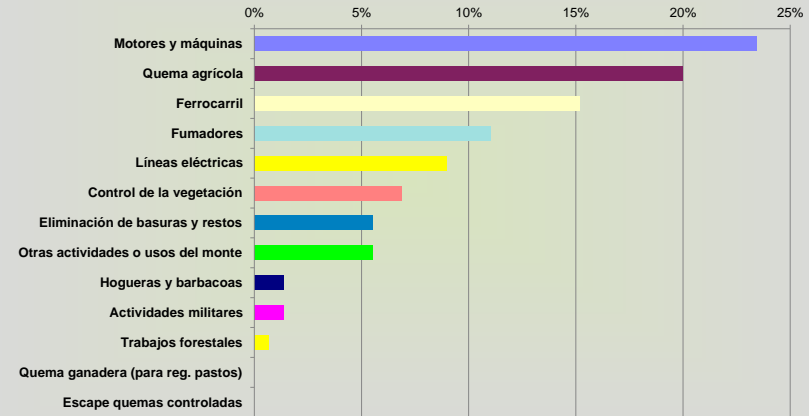

DATOS ESTADÍSTICA DE INCENDIOS 2016 - TERUEL -

SEMANA	CONATO						INCENDIO (>=1 HA)						TOTAL			TOTAL		
	PARCIAL			ACUMULADO			PARCIAL			ACUMULADO			Periodo			ACUMULADO		
	Nº	S.TOTAL	S.AR	Nº	S.TOTAL	S.AR	Nº	S.TOTAL	S.AR	Nº	S.TOTAL	S.AR	Nº	S.TOTAL	S.AR	Nº	S.TOTAL	S.AR
ENERO	2	0.21	0.00	2	0.21	0.00	1	2.15	0.00	1	2.15	0.00	3	2.36	0.00	3	2.36	0.00
FEBRERO	4	1.09	0.00	6	1.30	0.00	7	33.63	1.18	8	35.78	1.18	11	34.72	1.18	14	37.08	1.18
MARZO	2	0.51	0.00	8	1.81	0.00	0	0.00	0.00	8	35.78	1.18	2	0.51	0.00	16	37.59	1.18
ABRIL	5	1.04	0.06	13	2.85	0.06	2	4.38	3.00	10	40.16	4.18	7	5.42	3.06	23	43.01	4.24
MAYO	6	0.77	0.30	19	3.62	0.36	2	6.20	3.70	12	46.36	7.88	8	6.97	4.00	31	49.98	8.24
JUNIO	16	1.27	1.26	35	4.89	1.62	3	21.89	20.89	15	68.25	28.77	19	23.16	22.15	50	73.14	30.39
JULIO	15	1.32	1.07	50	6.21	2.69	4	20.22	9.04	19	88.47	37.81	19	21.54	10.11	69	94.68	40.50
AGOSTO	12	1.88	0.59	62	8.09	3.28	3	125.40	109.40	22	213.87	147.21	15	127.28	109.99	84	221.96	150.49
SEPTIEMBRE	7	0.12	0.07	69	8.21	3.35	0	0.00	0.00	22	213.87	147.21	7	0.12	0.07	91	222.08	150.56
OCTUBRE	3	0.47	0.46	72	8.68	3.81	1	3.30	3.30	23	217.17	150.51	4	3.77	3.76	95	225.85	154.32
NOVIEMBRE	0	0.00	0.00	72	8.68	3.81	0	0.00	0.00	23	217.17	150.51	0	0.00	0.00	95	225.85	154.32
DICIEMBRE	0	0.00	0.00	72	8.68	3.81	0	0.00	0.00	23	217.17	150.51	0	0.00	0.00	95	225.85	154.32

CAUSALIDAD DE INCENDIOS FORESTALES EN ARAGÓN - AÑO 2016-

NEGLIGENCIAS Y CAUSAS ACCIDENTALES - AÑO 2016-

Número de incendios causados por quemas agrícolas, ganaderas y para el control de la vegetación (Año 2016 frente al periodo 2001-2015)