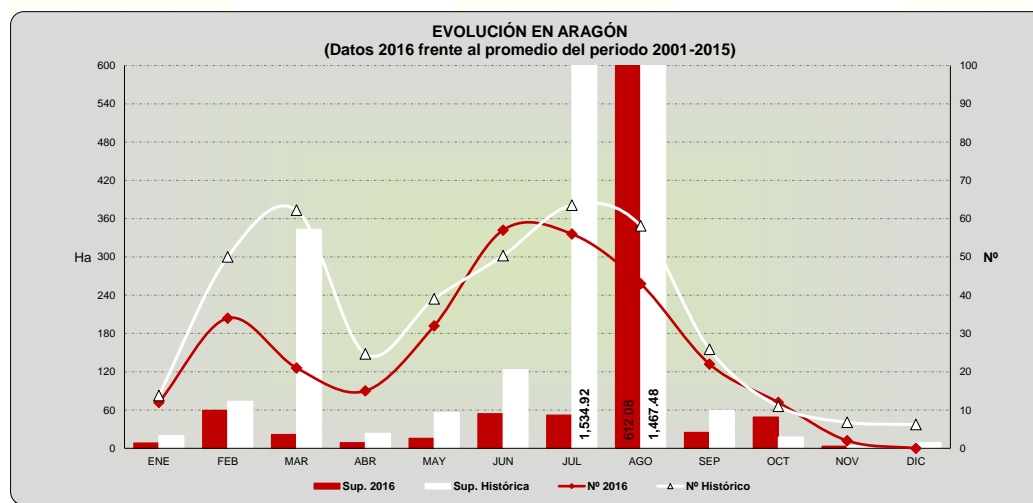

AVANCE ESTADÍSTICO DE INCENDIOS FORESTALES

31 de diciembre de 2016

DATOS ESTADÍSTICA DE INCENDIOS 2016 - ARAGÓN -

	SEMANA	CONATO (< 1 HA)						INCENDIO (>=1 HA)						TOTAL			TOTAL		
		PARCIAL			ACUMULADO			PARCIAL			ACUMULADO			Periodo			ACUMULADO		
		Nº	S.TOTAL	S.AR	Nº	S.TOTAL	S.AR	Nº	S.TOTAL	S.AR	Nº	S.TOTAL	S.AR	Nº	S.TOTAL	S.AR	Nº	S.TOTAL	S.AR
ENERO		9	1.93	0.29	9	1.93	0.29	3	6.36	0.00	3	6.36	0.00	12	8.29	0.29	12	8.29	0.29
FEBRERO		22	4.71	0.29	31	6.64	0.58	12	54.65	1.33	15	61.01	1.33	34	59.36	1.62	46	67.65	1.91
MARZO		17	4.66	0.12	48	11.30	0.70	4	16.79	3.00	19	77.80	4.33	21	21.45	3.12	67	89.10	5.03
ABRIL		12	2.23	0.08	60	13.53	0.78	3	6.45	3.00	22	84.25	7.33	15	8.68	3.08	82	97.78	8.11
MAYO		28	5.65	1.33	88	19.18	2.11	4	9.85	6.32	26	94.10	13.65	32	15.50	7.65	114	113.28	15.76
JUNIO		48	6.04	2.47	136	25.22	4.58	9	48.22	31.46	35	142.32	45.11	57	54.26	33.93	171	167.54	49.69
JULIO		43	5.97	1.70	179	31.19	6.28	13	45.96	14.84	48	188.28	59.95	56	51.93	16.54	227	219.47	66.23
AGOSTO		29	6.19	1.83	208	37.38	8.11	14	605.89	363.46	62	794.17	423.41	43	612.08	365.29	270	831.55	431.52
SEPTIEMBRE		17	2.89	0.38	225	40.27	8.49	5	21.89	7.16	67	816.06	430.57	22	24.78	7.54	292	856.33	439.06
OCTUBRE		7	1.51	0.60	232	41.78	9.09	5	47.44	15.76	72	863.50	446.33	12	48.95	16.36	304	905.28	455.42
NOVIEMBRE		1	0.14	0.00	233	41.92	9.09	1	2.94	0.00	73	866.44	446.33	2	3.08	0.00	306	908.36	455.42
DICIEMBRE		0	0.00	0.00	233	41.92	9.09	0	0.00	0.00	73	866.44	446.33	0	0.00	0.00	306	908.36	455.42