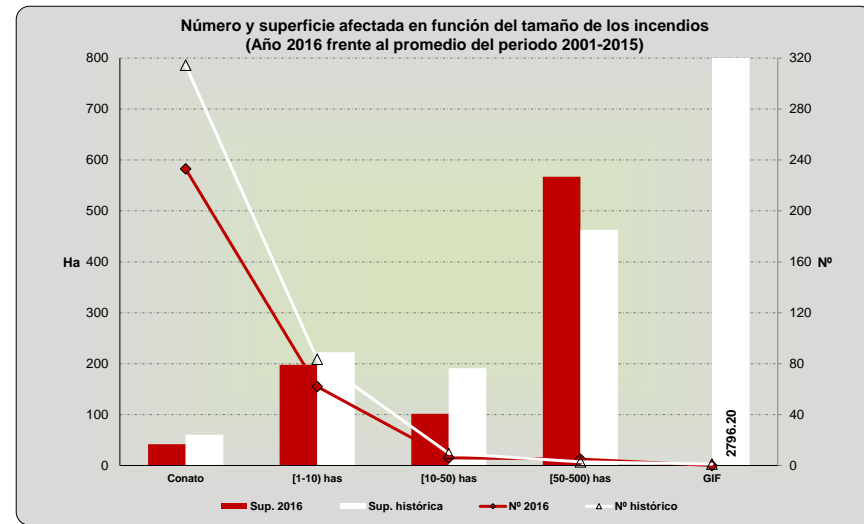

INCENDIOS MAS GRANDES EN 2016

Fecha	Municipio	Superficie (ha)	Causa	NAPIF
10/08/2016	Huesca	136.37	Intencionado	Naranja
07/08/2016	Santa Cruz de la Serós	135.08	Accidente	Naranja
24/08/2016	Ejulve	121.00	Natural	Naranja
21/08/2016	Zaragoza	99.76	Negligencia	Naranja
06/08/2016	Bárcabo	75.05	Intencionado	Amarilla
04/10/2016	Azuara	29.11	Negligencia	Amarilla
27/06/2016	Oliete	18.80	Accidente	Amarilla
06/08/2016	Belchite	14.71	Intencionado	Naranja
21/02/2016	Cella	14.48	Intencionado	Verde
01/06/2016	Azuara	12.65	Negligencia	Verde