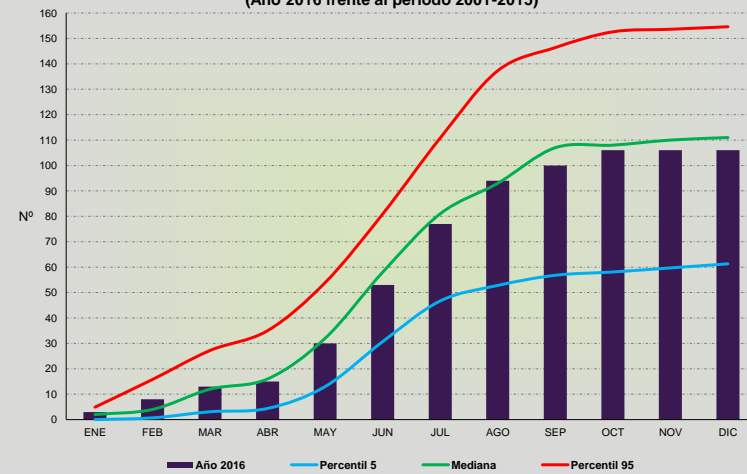

CAUSALIDAD DE INCENDIOS FORESTALES EN ARAGÓN - AÑO 2016-

NEGLIGENCIAS Y CAUSAS ACCIDENTALES - AÑO 2016-

Número de incendios causados por quemas agrícolas, ganaderas y para el control de la vegetación (Año 2016 frente al periodo 2001-2015)

Número de incendios causados por otras causas accidentales y negligentes (Año 2016 frente al periodo 2001-2015)

INCENDIOS MAS GRANDES EN 2016

Fecha	Municipio	Superficie (ha)	Causa	NAPIF
10/08/2016	Huesca	136.37	Intencionado	Naranja
07/08/2016	Santa Cruz de la Serós	135.08	Accidente	Naranja
24/08/2016	Ejulve	121.00	Natural	Naranja
21/08/2016	Zaragoza	99.76	Negligencia	Naranja
06/08/2016	Bárcabo	75.05	Intencionado	Amarilla
04/10/2016	Azuara	29.11	Negligencia	Amarilla
27/06/2016	Oliete	18.80	Accidente	Amarilla
06/08/2016	Belchite	14.71	Intencionado	Naranja
21/02/2016	Cella	14.48	Intencionado	Verde
01/06/2016	Azuara	12.65	Negligencia	Verde