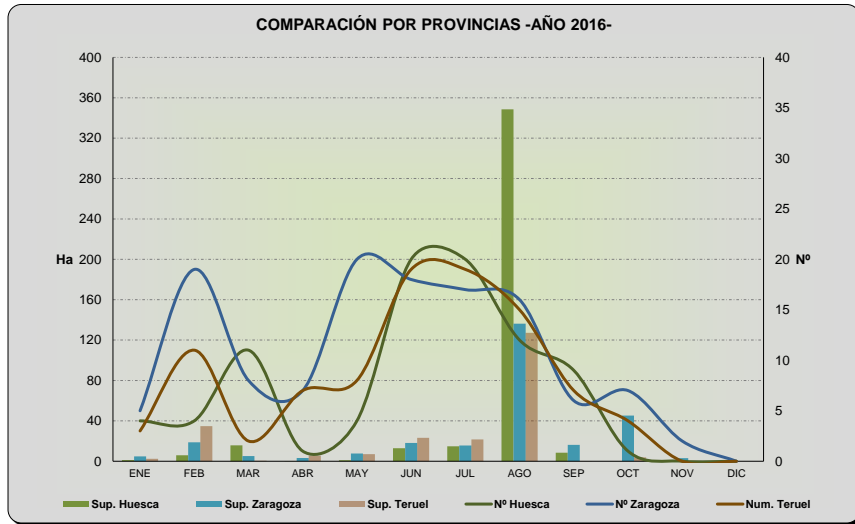

INCENDIOS MAS GRANDES EN 2016

Fecha	Municipio	Superficie (ha)	Causa	NAPIF
10/08/2016	Huesca	136.37	Intencionado	Naranja
07/08/2016	Santa Cruz de la Serós	135.08	Accidente	Naranja
24/08/2016	Ejulve	121.00	Natural	Naranja
21/08/2016	Zaragoza	99.76	Negligencia	Naranja
06/08/2016	Bárcabo	75.05	Intencionado	Amarilla
04/10/2016	Azuara	29.11	Negligencia	Amarilla
27/06/2016	Oliete	18.80	Accidente	Amarilla
06/08/2016	Belchite	14.71	Intencionado	Naranja
21/02/2016	Cella	14.48	Intencionado	Verde
01/06/2016	Azuara	12.65	Negligencia	Verde