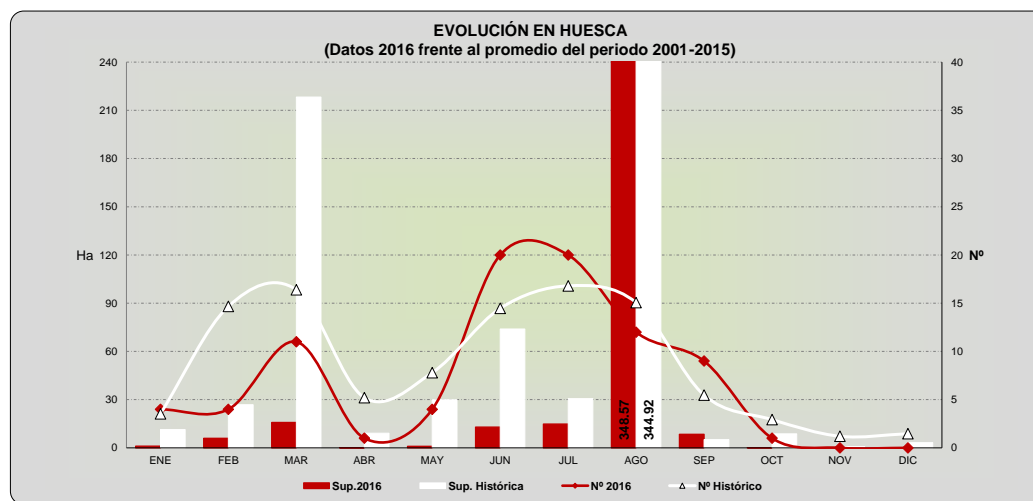

DATOS ESTADÍSTICA DE INCENDIOS 2016 - HUESCA -

SEMANA	CONATO (< 1 HA)						INCENDIO (>=1 HA)						TOTAL			TOTAL		
	PARCIAL		ACUMULADO				PARCIAL		ACUMULADO				Periodo			ACUMULADO		
	Nº	S.TOTAL	S.AR	Nº	S.TOTAL	S.AR	Nº	S.TOTAL	S.AR	Nº	S.TOTAL	S.AR	Nº	S.TOTAL	S.AR	Nº	S.TOTAL	S.AR
ENERO	4	1.08	0.00	4	1.08	0.00	0	0.00	0.00	0	0.00	0.00	4	1.08	0.00	4	1.08	0.00
FEBRERO	3	0.46	0.00	7	1.54	0.00	1	5.50	0.00	1	5.50	0.00	4	5.96	0.00	8	7.04	0.00
MARZO	9	2.06	0.12	16	3.60	0.12	2	13.70	3.00	3	19.20	3.00	11	15.76	3.12	19	22.80	3.12
ABRIL	1	0.01	0.00	17	3.61	0.12	0	0.00	0.00	3	19.20	3.00	1	0.01	0.00	20	22.81	3.12
MAYO	4	0.93	0.16	21	4.54	0.28	0	0.00	0.00	3	19.20	3.00	4	0.93	0.16	24	23.74	3.28
JUNIO	16	1.95	0.81	37	6.49	1.09	4	11.01	1.25	7	30.21	4.25	20	12.96	2.06	44	36.70	5.34
JULIO	16	2.68	0.34	53	9.17	1.43	4	12.08	3.80	11	42.29	8.05	20	14.76	4.14	64	51.46	9.48
AGOSTO	9	2.07	0.96	62	11.24	2.39	3	346.50	201.03	14	388.79	209.08	12	348.57	201.99	76	400.03	211.47
SEPTIEMBRE	7	2.31	0.30	69	13.55	2.69	2	6.08	4.00	16	394.87	213.08	9	8.39	4.30	85	408.42	215.77
OCTUBRE	1	0.01	0.00	70	13.56	2.69	0	0.00	0.00	16	394.87	213.08	1	0.01	0.00	86	408.43	215.77
NOVIEMBRE	0	0.00	0.00	70	13.56	2.69	0	0.00	0.00	16	394.87	213.08	0	0.00	0.00	86	408.43	215.77
DICIEMBRE	0	0.00	0.00	70	13.56	2.69	0	0.00	0.00	16	394.87	213.08	0	0.00	0.00	86	408.43	215.77