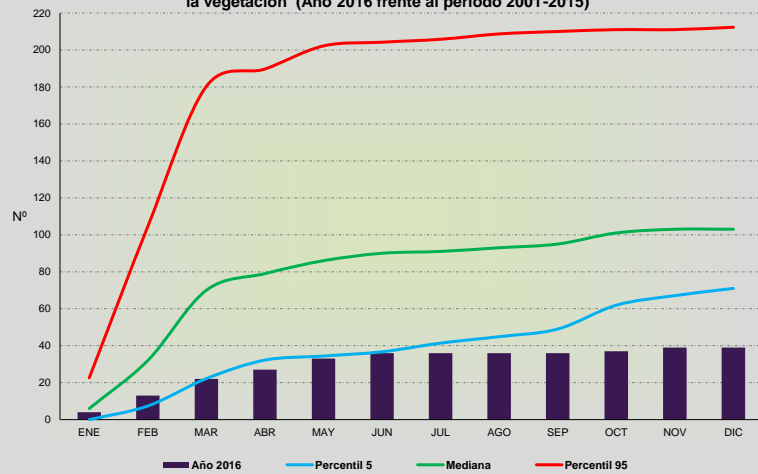

Número de incendios causados por quemas agrícolas, ganaderas y para el control de la vegetación (Año 2016 frente al periodo 2001-2015)