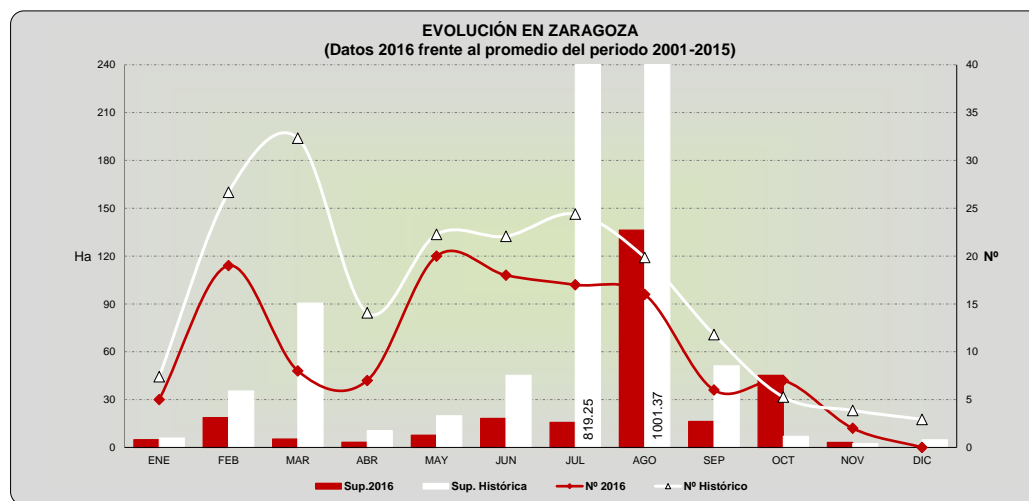

DATOS ESTADÍSTICA DE INCENDIOS 2016 - ZARAGOZA -

	SEMANA	CONATO						INCENDIO (>=1 HA)						TOTAL			TOTAL		
		PARCIAL			ACUMULADO			PARCIAL			ACUMULADO			Periodo			ACUMULADO		
		Nº	S.TOTAL	S.AR	Nº	S.TOTAL	S.AR	Nº	S.TOTAL	S.AR	Nº	S.TOTAL	S.AR	Nº	S.TOTAL	S.AR	Nº	S.TOTAL	S.AR
ENERO		3	0.64	0.29	3	0.64	0.29	2	4.21	0.00	2	4.21	0.00	5	4.85	0.29	5	4.85	0.29
FEBRERO		15	3.16	0.29	18	3.80	0.58	4	15.52	0.15	6	19.73	0.15	19	18.68	0.44	24	23.53	0.73
MARZO		6	2.09	0.00	24	5.89	0.58	2	3.09	0.00	8	22.82	0.15	8	5.18	0.00	32	28.71	0.73
ABRIL		6	1.18	0.02	30	7.07	0.60	1	2.07	0.00	9	24.89	0.15	7	3.25	0.02	39	31.96	0.75
MAYO		18	3.95	0.87	48	11.02	1.47	2	3.65	2.62	11	28.54	2.77	20	7.60	3.49	59	39.56	4.24
JUNIO		16	2.82	0.40	64	13.84	1.87	2	15.32	9.32	13	43.86	12.09	18	18.14	9.72	77	57.70	13.96
JULIO		12	1.97	0.29	76	15.81	2.16	5	13.66	2.00	18	57.52	14.09	17	15.63	2.29	94	73.33	16.25
AGOSTO		8	2.24	0.28	84	18.05	2.44	8	133.99	53.03	26	191.51	67.12	16	136.23	53.31	110	209.56	69.56
SEPTIEMBRE		3	0.46	0.01	87	18.51	2.45	3	15.81	3.16	29	207.32	70.28	6	16.27	3.17	116	225.83	72.73
OCTUBRE		3	1.03	0.14	90	19.54	2.59	4	44.14	12.46	33	251.46	82.74	7	45.17	12.60	123	271.00	85.33
NOVIEMBRE		1	0.14	0.00	91	19.68	2.59	1	2.94	0.00	34	254.40	82.74	2	3.08	0.00	125	274.08	85.33
DICIEMBRE		0	0.00	0.00	91	19.68	2.59	0	0.00	0.00	34	254.40	82.74	0	0.00	0.00	125	274.08	85.33