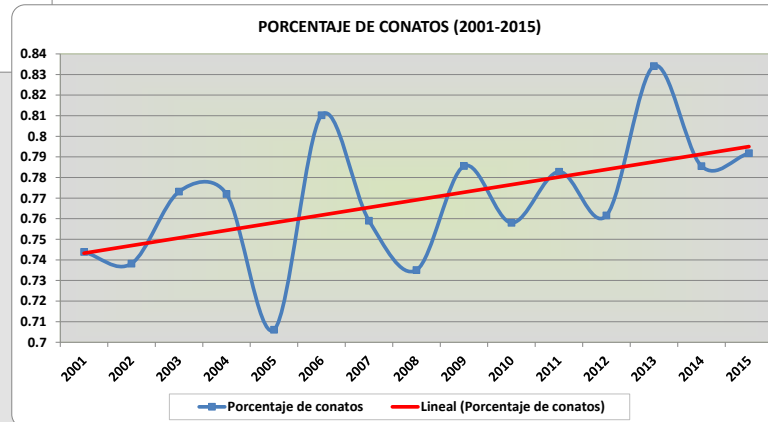

AVANCE ESTADÍSTICO DE INCENDIOS FORESTALES

31 de diciembre de 2016

DATOS ESTADÍSTICA DE INCENDIOS 2016 - ARAGÓN -

	SEMANA	CONATO (< 1 HA)						INCENDIO (>=1 HA)						TOTAL			TOTAL		
		PARCIAL			ACUMULADO			PARCIAL			ACUMULADO			Periodo			ACUMULADO		
		Nº	S.TOTAL	S.AR	Nº	S.TOTAL	S.AR	Nº	S.TOTAL	S.AR	Nº	S.TOTAL	S.AR	Nº	S.TOTAL	S.AR	Nº	S.TOTAL	S.AR
ENERO		9	1.93	0.29	9	1.93	0.29	3	6.36	0.00	3	6.36	0.00	12	8.29	0.29	12	8.29	0.29
FEBRERO		22	4.71	0.29	31	6.64	0.58	12	54.65	1.33	15	61.01	1.33	34	59.36	1.62	46	67.65	1.91
MARZO		17	4.66	0.12	48	11.30	0.70	4	16.79	3.00	19	77.80	4.33	21	21.45	3.12	67	89.10	5.03
ABRIL		12	2.23	0.08	60	13.53	0.78	3	6.45	3.00	22	84.25	7.33	15	8.68	3.08	82	97.78	8.11
MAYO		28	5.65	1.33	88	19.18	2.11	4	9.85	6.32	26	94.10	13.65	32	15.50	7.65	114	113.28	15.76
JUNIO		48	6.04	2.47	136	25.22	4.58	9	48.22	31.46	35	142.32	45.11	57	54.26	33.93	171	167.54	49.69
JULIO		43	5.97	1.70	179	31.19	6.28	13	45.96	14.84	48	188.28	59.95	56	51.93	16.54	227	219.47	66.23
AGOSTO		29	6.19	1.83	208	37.38	8.11	14	605.89	363.46	62	794.17	423.41	43	612.08	365.29	270	831.55	431.52
SEPTIEMBRE		17	2.89	0.38	225	40.27	8.49	5	21.89	7.16	67	816.06	430.57	22	24.78	7.54	292	856.33	439.06
OCTUBRE		7	1.51	0.60	232	41.78	9.09	5	47.44	15.76	72	863.50	446.33	12	48.95	16.36	304	905.28	455.42
NOVIEMBRE		1	0.14	0.00	233	41.92	9.09	1	2.94	0.00	73	866.44	446.33	2	3.08	0.00	306	908.36	455.42
DICIEMBRE		0	0.00	0.00	233	41.92	9.09	0	0.00	0.00	73	866.44	446.33	0	0.00	0.00	306	908.36	455.42