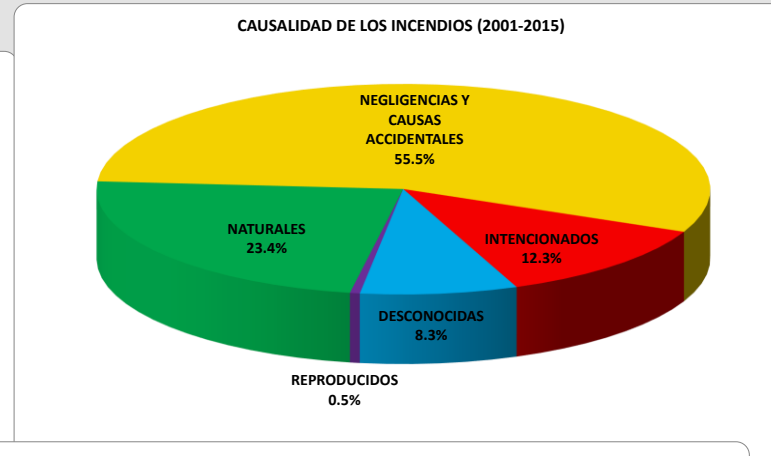

AVANCE ESTADÍSTICO DE INCENDIOS FORESTALES

31 de diciembre de 2016

DATOS ESTADÍSTICA DE INCENDIOS 2016 - ARAGÓN -

	SEMANA	CONATO (< 1 HA)						INCENDIO (>=1 HA)						TOTAL			TOTAL		
		PARCIAL			ACUMULADO			PARCIAL			ACUMULADO			Periodo			ACUMULADO		
		Nº	S.TOTAL	S.AR	Nº	S.TOTAL	S.AR	Nº	S.TOTAL	S.AR	Nº	S.TOTAL	S.AR	Nº	S.TOTAL	S.AR	Nº	S.TOTAL	S.AR
ENERO		9	1.93	0.29	9	1.93	0.29	3	6.36	0.00	3	6.36	0.00	12	8.29	0.29	12	8.29	0.29
FEBRERO		22	4.71	0.29	31	6.64	0.58	12	54.65	1.33	15	61.01	1.33	34	59.36	1.62	46	67.65	1.91
MARZO		17	4.66	0.12	48	11.30	0.70	4	16.79	3.00	19	77.80	4.33	21	21.45	3.12	67	89.10	5.03
ABRIL		12	2.23	0.08	60	13.53	0.78	3	6.45	3.00	22	84.25	7.33	15	8.68	3.08	82	97.78	8.11
MAYO		28	5.65	1.33	88	19.18	2.11	4	9.85	6.32	26	94.10	13.65	32	15.50	7.65	114	113.28	15.76
JUNIO		48	6.04	2.47	136	25.22	4.58	9	48.22	31.46	35	142.32	45.11	57	54.26	33.93	171	167.54	49.69
JULIO		43	5.97	1.70	179	31.19	6.28	13	45.96	14.84	48	188.28	59.95	56	51.93	16.54	227	219.47	66.23
AGOSTO		29	6.19	1.83	208	37.38	8.11	14	605.89	363.46	62	794.17	423.41	43	612.08	365.29	270	831.55	431.52
SEPTIEMBRE		17	2.89	0.38	225	40.27	8.49	5	21.89	7.16	67	816.06	430.57	22	24.78	7.54	292	856.33	439.06
OCTUBRE		7	1.51	0.60	232	41.78	9.09	5	47.44	15.76	72	863.50	446.33	12	48.95	16.36	304	905.28	455.42
NOVIEMBRE		1	0.14	0.00	233	41.92	9.09	1	2.94	0.00	73	866.44	446.33	2	3.08	0.00	306	908.36	455.42
DICIEMBRE		0	0.00	0.00	233	41.92	9.09	0	0.00	0.00	73	866.44	446.33	0	0.00	0.00	306	908.36	455.42