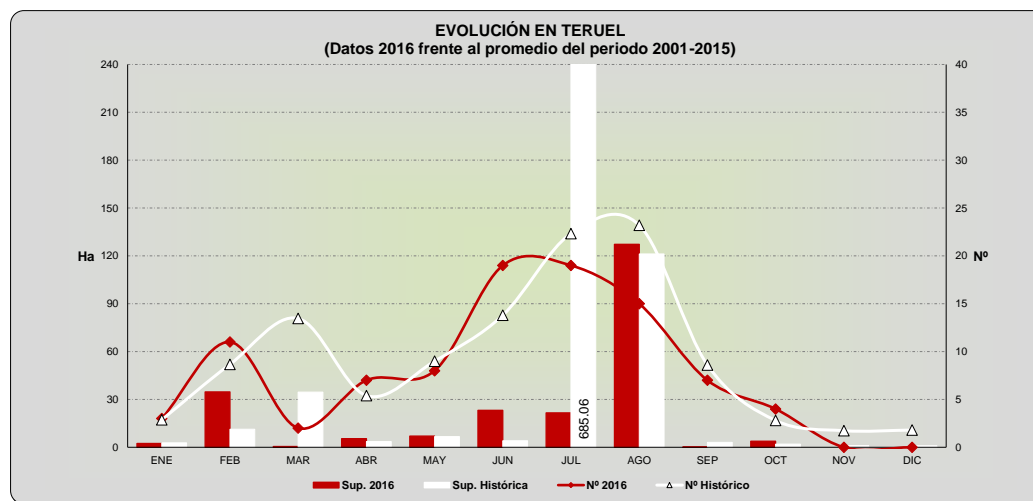

CAUSALIDAD DE INCENDIOS FORESTALES EN ARAGÓN - AÑO 2016-

NEGLIGENCIAS Y CAUSAS ACCIDENTALES - AÑO 2016-

DATOS ESTADÍSTICA DE INCENDIOS 2016 - TERUEL -

SEMANA	CONATO						INCENDIO (>=1 HA)						TOTAL			TOTAL		
	PARCIAL			ACUMULADO			PARCIAL			ACUMULADO			Periodo			ACUMULADO		
	Nº	S.TOTAL	S.AR	Nº	S.TOTAL	S.AR	Nº	S.TOTAL	S.AR	Nº	S.TOTAL	S.AR	Nº	S.TOTAL	S.AR	Nº	S.TOTAL	S.AR
ENERO	2	0.21	0.00	2	0.21	0.00	1	2.15	0.00	1	2.15	0.00	3	2.36	0.00	3	2.36	0.00
FEBRERO	4	1.09	0.00	6	1.30	0.00	7	33.63	1.18	8	35.78	1.18	11	34.72	1.18	14	37.08	1.18
MARZO	2	0.51	0.00	8	1.81	0.00	0	0.00	0.00	8	35.78	1.18	2	0.51	0.00	16	37.59	1.18
ABRIL	5	1.04	0.06	13	2.85	0.06	2	4.38	3.00	10	40.16	4.18	7	5.42	3.06	23	43.01	4.24
MAYO	6	0.77	0.30	19	3.62	0.36	2	6.20	3.70	12	46.36	7.88	8	6.97	4.00	31	49.98	8.24
JUNIO	16	1.27	1.26	35	4.89	1.62	3	21.89	20.89	15	68.25	28.77	19	23.16	22.15	50	73.14	30.39
JULIO	15	1.32	1.07	50	6.21	2.69	4	20.22	9.04	19	88.47	37.81	19	21.54	10.11	69	94.68	40.50
AGOSTO	12	1.88	0.59	62	8.09	3.28	3	125.40	109.40	22	213.87	147.21	15	127.28	109.99	84	221.96	150.49
SEPTIEMBRE	7	0.12	0.07	69	8.21	3.35	0	0.00	0.00	22	213.87	147.21	7	0.12	0.07	91	222.08	150.56
OCTUBRE	3	0.47	0.46	72	8.68	3.81	1	3.30	3.30	23	217.17	150.51	4	3.77	3.76	95	225.85	154.32
NOVIEMBRE	0	0.00	0.00	72	8.68	3.81	0	0.00	0.00	23	217.17	150.51	0	0.00	0.00	95	225.85	154.32
DICIEMBRE	0	0.00	0.00	72	8.68	3.81	0	0.00	0.00	23	217.17	150.51	0	0.00	0.00	95	225.85	154.32