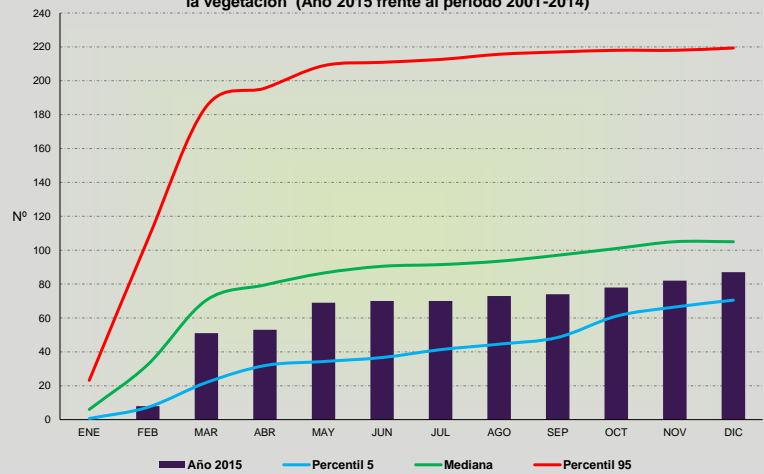

Número de incendios causados por quemas agrícolas, ganaderas y para el control de la vegetación (Año 2015 frente al periodo 2001-2014)