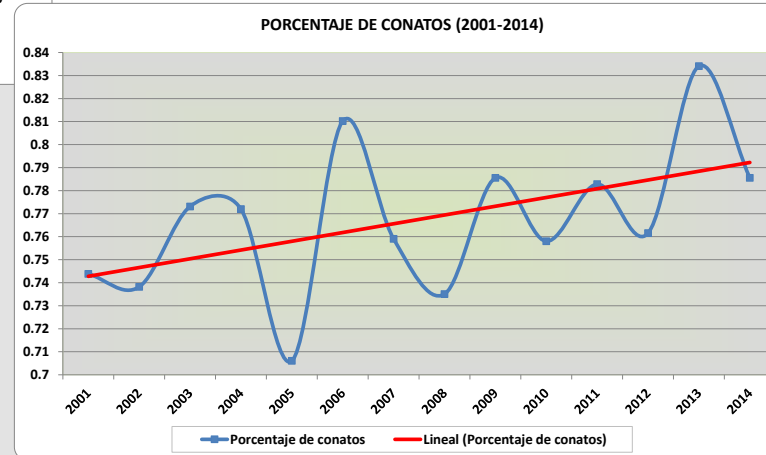

AVANCE ESTADÍSTICO DE INCENDIOS FORESTALES

31 de diciembre de 2015

DATOS ESTADÍSTICA DE INCENDIOS 2015 - ARAGÓN -

	SEMANA	CONATO (< 1 HA)						INCENDIO (>=1 HA)						TOTAL			TOTAL		
		PARCIAL			ACUMULADO			PARCIAL			ACUMULADO			Periodo			ACUMULADO		
		Nº	S.TOTAL	S.AR	Nº	S.TOTAL	S.AR	Nº	S.TOTAL	S.AR	Nº	S.TOTAL	S.AR	Nº	S.TOTAL	S.AR	Nº	S.TOTAL	S.AR
ENERO		6	1.30	0.00	6	1.30	0.00	0	0.00	0.00	0	0.00	0.00	6	1.30	0.00	6	1.30	0.00
FEBRERO		9	2.32	0.10	15	3.62	0.10	4	22.76	0.00	4	22.76	0.00	13	25.08	0.10	19	26.38	0.10
MARZO		36	8.64	3.05	51	12.26	3.15	23	81.13	14.66	27	103.89	14.66	59	89.77	17.71	78	116.15	17.81
ABRIL		11	2.96	0.71	62	15.22	3.86	1	2.46	0.00	28	106.35	14.66	12	5.42	0.71	90	121.57	18.52
MAYO		45	8.42	2.13	107	23.64	5.99	12	259.10	157.52	40	365.45	172.18	57	267.52	159.65	147	389.09	178.17
JUNIO		42	8.11	2.05	149	31.75	8.04	13	91.06	4.24	53	456.51	176.42	55	99.17	6.29	202	488.26	184.46
JULIO		55	7.27	4.29	204	39.02	12.33	12	7,333.49	4,035.23	65	7,790.00	4,211.65	67	7,340.76	4,039.52	269	7,829.02	4,223.98
AGOSTO		29	3.33	1.50	233	42.35	13.83	3	14.14	12.30	68	7,804.14	4,223.95	32	17.47	13.80	301	7,846.49	4,237.78
SEPTIEMBRE		13	1.79	0.28	246	44.14	14.11	2	2.39	0.00	70	7,806.53	4,223.95	15	4.18	0.28	316	7,850.67	4,238.06
OCTUBRE		10	2.07	0.01	256	46.21	14.12	0	0.00	0.00	70	7,806.53	4,223.95	10	2.07	0.01	326	7,852.74	4,238.07
NOVIEMBRE		6	1.07	0.54	262	47.28	14.66	1	1.40	0.00	71	7,807.93	4,223.95	7	2.47	0.54	333	7,855.21	4,238.61
DICIEMBRE		8	0.66	0.01	270	47.94	14.67	0	0.00	0.00	71	7,807.93	4,223.95	8	0.66	0.01	341	7,855.87	4,238.62