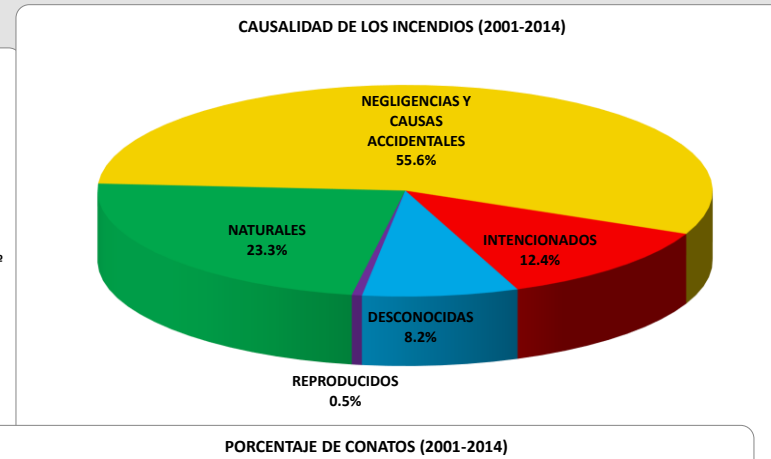

AVANCE ESTADÍSTICO DE INCENDIOS FORESTALES

31 de diciembre de 2015

DATOS ESTADÍSTICA DE INCENDIOS 2015 - ARAGÓN -

	SEMANA	CONATO (< 1 HA)						INCENDIO (>=1 HA)						TOTAL			TOTAL		
		PARCIAL			ACUMULADO			PARCIAL			ACUMULADO			Periodo			ACUMULADO		
		Nº	S.TOTAL	S.AR	Nº	S.TOTAL	S.AR	Nº	S.TOTAL	S.AR	Nº	S.TOTAL	S.AR	Nº	S.TOTAL	S.AR	Nº	S.TOTAL	S.AR
ENERO		6	1.30	0.00	6	1.30	0.00	0	0.00	0.00	0	0.00	0.00	6	1.30	0.00	6	1.30	0.00
FEBRERO		9	2.32	0.10	15	3.62	0.10	4	22.76	0.00	4	22.76	0.00	13	25.08	0.10	19	26.38	0.10
MARZO		36	8.64	3.05	51	12.26	3.15	23	81.13	14.66	27	103.89	14.66	59	89.77	17.71	78	116.15	17.81
ABRIL		11	2.96	0.71	62	15.22	3.86	1	2.46	0.00	28	106.35	14.66	12	5.42	0.71	90	121.57	18.52
MAYO		45	8.42	2.13	107	23.64	5.99	12	259.10	157.52	40	365.45	172.18	57	267.52	159.65	147	389.09	178.17
JUNIO		42	8.11	2.05	149	31.75	8.04	13	91.06	4.24	53	456.51	176.42	55	99.17	6.29	202	488.26	184.46
JULIO		55	7.27	4.29	204	39.02	12.33	12	7,333.49	4,035.23	65	7,790.00	4,211.65	67	7,340.76	4,039.52	269	7,829.02	4,223.98
AGOSTO		29	3.33	1.50	233	42.35	13.83	3	14.14	12.30	68	7,804.14	4,223.95	32	17.47	13.80	301	7,846.49	4,237.78
SEPTIEMBRE		13	1.79	0.28	246	44.14	14.11	2	2.39	0.00	70	7,806.53	4,223.95	15	4.18	0.28	316	7,850.67	4,238.06
OCTUBRE		10	2.07	0.01	256	46.21	14.12	0	0.00	0.00	70	7,806.53	4,223.95	10	2.07	0.01	326	7,852.74	4,238.07
NOVIEMBRE		6	1.07	0.54	262	47.28	14.66	1	1.40	0.00	71	7,807.93	4,223.95	7	2.47	0.54	333	7,855.21	4,238.61
DICIEMBRE		8	0.66	0.01	270	47.94	14.67	0	0.00	0.00	71	7,807.93	4,223.95	8	0.66	0.01	341	7,855.87	4,238.62