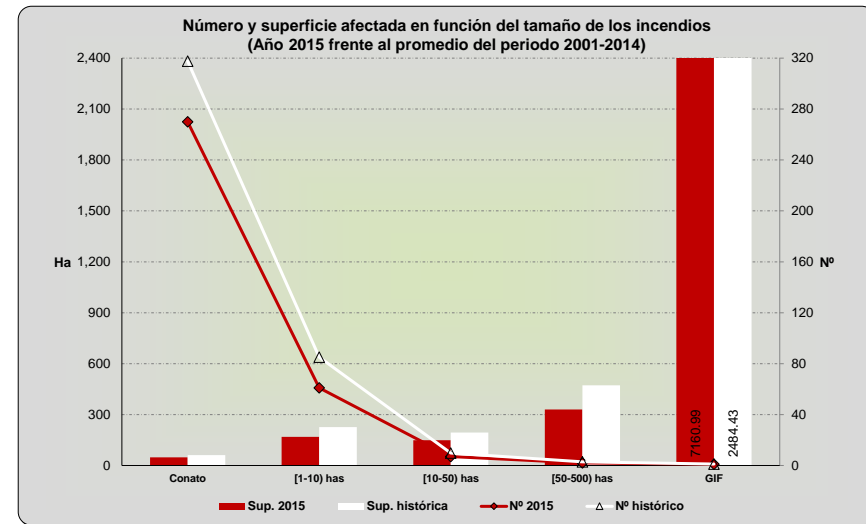

INCENDIOS MAS GRANDES EN 2015				
Fecha	Municipio	Superficie (ha)	Causa	NAPIF
04/07/2015	Luna	7160.99	Accidentes y Negligencias	Naranja
15/05/2015	Alcolea de Cinca	230.00	Accidentes y Negligencias	Amarilla
08/07/2015	Almudévar	100.00	Accidentes y Negligencias	Naranja
18/06/2015	Abiego	48.20	Accidentes y Negligencias	Verde
19/07/2015	El Grado	39.50	Natural	Amarilla
04/07/2015	Alfajarín	14.00	Desconocida	Naranja
11/03/2015	San Martín del Río	13.33	Intencionado	Verde
11/02/2015	Uncastillo	11.94	Intencionado	Verde
31/08/2015	Zuera	11.20	Natural	Verde
02/06/2015	Peñalba	10.34	Accidentes y Negligencias	Amarilla