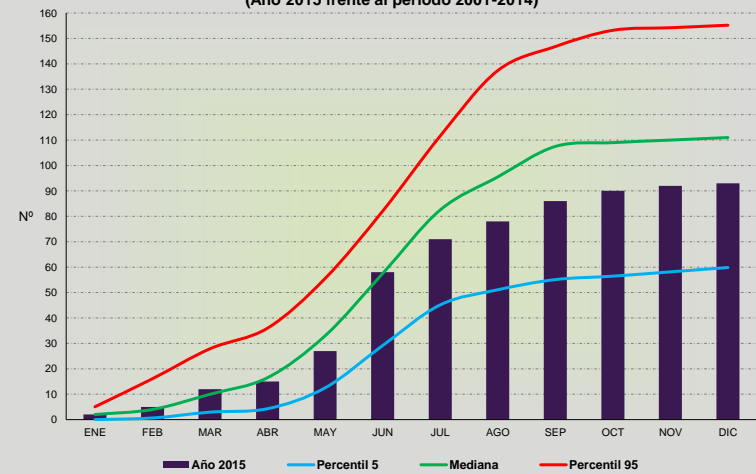

Número de incendios causados por otras causas accidentales y negligentes (Año 2015 frente al periodo 2001-2014)