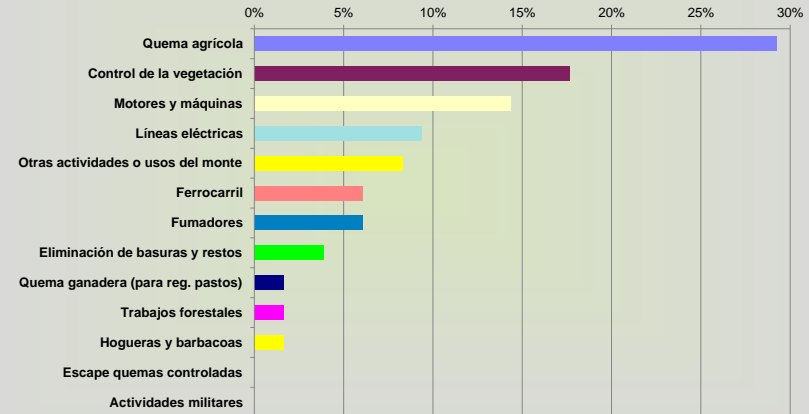

DATOS ESTADÍSTICA DE INCENDIOS 2015 - TERUEL -

SEMANA	CONATO						INCENDIO (>=1 HA)						TOTAL			TOTAL		
	PARCIAL			ACUMULADO			PARCIAL			ACUMULADO			Periodo			ACUMULADO		
	Nº	S.TOTAL	S.AR	Nº	S.TOTAL	S.AR	Nº	S.TOTAL	S.AR	Nº	S.TOTAL	S.AR	Nº	S.TOTAL	S.AR	Nº	S.TOTAL	S.AR
ENERO	0	0.00	0.00	0	0.00	0.00	0	0.00	0.00	0	0.00	0.00	0	0.00	0.00	0	0.00	0.00
FEBRERO	0	0.00	0.00	0	0.00	0.00	0	0.00	0.00	0	0.00	0.00	0	0.00	0.00	0	0.00	0.00
MARZO	6	2.46	1.66	6	2.46	1.66	3	18.45	6.66	3	18.45	6.66	9	20.91	8.32	9	20.91	8.32
ABRIL	4	1.41	0.70	10	3.87	2.36	0	0.00	0.00	3	18.45	6.66	4	1.41	0.70	13	22.32	9.02
MAYO	7	1.57	1.27	17	5.44	3.63	1	1.34	0.01	4	19.79	6.67	8	2.91	1.28	21	25.23	10.30
JUNIO	7	0.25	0.24	24	5.69	3.87	0	0.00	0.00	4	19.79	6.67	7	0.25	0.24	28	25.48	10.54
JULIO	27	2.95	2.15	51	8.64	6.02	3	8.38	3.70	7	28.17	10.37	30	11.33	5.85	58	36.81	16.39
AGOSTO	12	0.43	0.28	63	9.07	6.30	1	1.93	1.10	8	30.10	11.47	13	2.36	1.38	71	39.17	17.77
SEPTIEMBRE	3	0.28	0.28	66	9.35	6.58	0	0.00	0.00	8	30.10	11.47	3	0.28	0.28	74	39.45	18.05
OCTUBRE	3	0.88	0.00	69	10.23	6.58	0	0.00	0.00	8	30.10	11.47	3	0.88	0.00	77	40.33	18.05
NOVIEMBRE	3	0.15	0.05	72	10.38	6.63	0	0.00	0.00	8	30.10	11.47	3	0.15	0.05	80	40.48	18.10
DICIEMBRE	4	0.61	0.00	76	10.99	6.63	0	0.00	0.00	8	30.10	11.47	4	0.61	0.00	84	41.09	18.10

CAUSALIDAD DE INCENDIOS FORESTALES EN ARAGÓN - AÑO 2015-

NEGLIGENCIAS Y CAUSAS ACCIDENTALES - AÑO 2015-

Número de incendios causados por quemas agrícolas, ganaderas y para el control de la vegetación (Año 2015 frente al periodo 2001-2014)