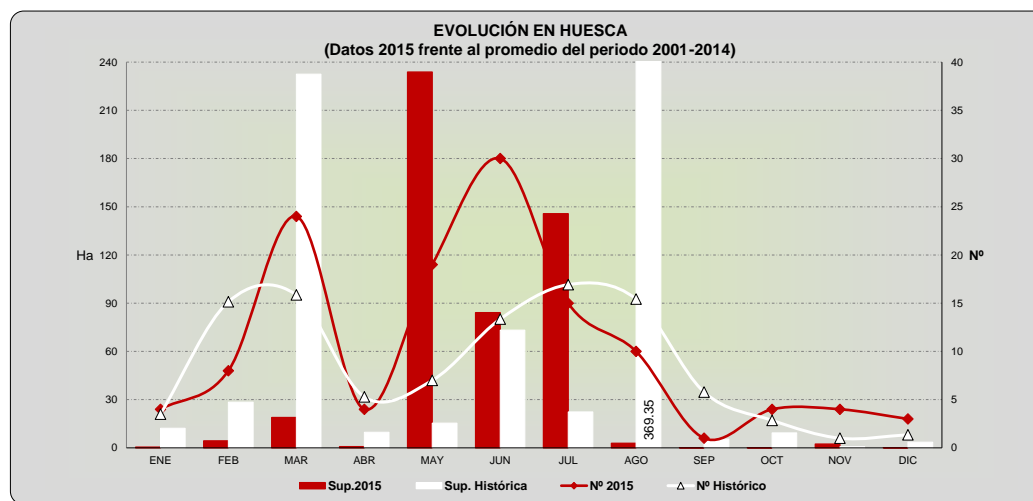

DATOS ESTADÍSTICA DE INCENDIOS 2015 - HUESCA -

	SEMANA	CONATO (< 1 HA)						INCENDIO (>=1 HA)						TOTAL			TOTAL		
		PARCIAL			ACUMULADO			PARCIAL			ACUMULADO			Periodo			ACUMULADO		
		Nº	S.TOTAL	S.AR	Nº	S.TOTAL	S.AR	Nº	S.TOTAL	S.AR	Nº	S.TOTAL	S.AR	Nº	S.TOTAL	S.AR	Nº	S.TOTAL	S.AR
ENERO		4	0.44	0.00	4	0.44	0.00	0	0.00	0.00	0	0.00	0.00	4	0.44	0.00	4	0.44	0.00
FEBRERO		6	1.20	0.05	10	1.64	0.05	2	3.13	0.00	2	3.13	0.00	8	4.33	0.05	12	4.77	0.05
MARZO		18	2.24	0.31	28	3.88	0.36	6	16.60	3.30	8	19.73	3.30	24	18.84	3.61	36	23.61	3.66
ABRIL		4	0.79	0.01	32	4.67	0.37	0	0.00	0.00	8	19.73	3.30	4	0.79	0.01	40	24.40	3.67
MAYO		17	2.79	0.34	49	7.46	0.71	2	231.00	138.00	10	250.73	141.30	19	233.79	138.34	59	258.19	142.01
JUNIO		21	4.65	1.26	70	12.11	1.97	9	79.52	3.81	19	330.25	145.11	30	84.17	5.07	89	342.36	147.08
JULIO		12	1.51	0.79	82	13.62	2.76	3	144.21	50.00	22	474.46	195.11	15	145.72	50.79	104	488.08	197.87
AGOSTO		9	1.89	0.74	91	15.51	3.50	1	1.01	0.00	23	475.47	195.11	10	2.90	0.74	114	490.98	198.61
SEPTIEMBRE		1	0.01	0.00	92	15.52	3.50	0	0.00	0.00	23	475.47	195.11	1	0.01	0.00	115	490.99	198.61
OCTUBRE		4	0.07	0.01	96	15.59	3.51	0	0.00	0.00	23	475.47	195.11	4	0.07	0.01	119	491.06	198.62
NOVIEMBRE		3	0.92	0.49	99	16.51	4.00	1	1.40	0.00	24	476.87	195.11	4	2.32	0.49	123	493.38	199.11
DICIEMBRE		3	0.03	0.00	102	16.54	4.00	0	0.00	0.00	24	476.87	195.11	3	0.03	0.00	126	493.41	199.11