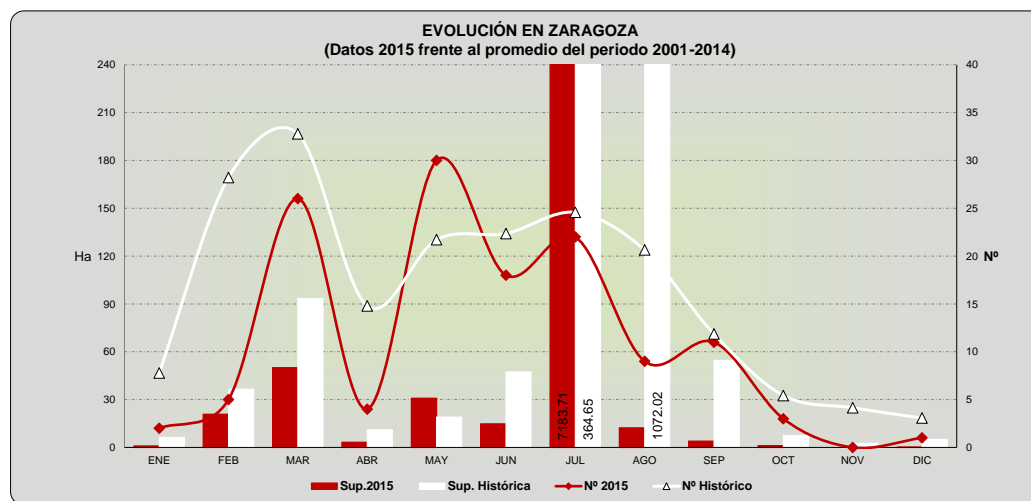

DATOS ESTADÍSTICA DE INCENDIOS 2015 - ZARAGOZA -

	SEMANA	CONATO						INCENDIO (>=1 HA)						TOTAL			TOTAL		
		PARCIAL			ACUMULADO			PARCIAL			ACUMULADO			Periodo			ACUMULADO		
		Nº	S.TOTAL	S.AR	Nº	S.TOTAL	S.AR	Nº	S.TOTAL	S.AR	Nº	S.TOTAL	S.AR	Nº	S.TOTAL	S.AR	Nº	S.TOTAL	S.AR
ENERO		2	0.86	0.00	2	0.86	0.00	0	0.00	0.00	0	0.00	0.00	2	0.86	0.00	2	0.86	0.00
FEBRERO		3	1.12	0.05	5	1.98	0.05	2	19.63	0.00	2	19.63	0.00	5	20.75	0.05	7	21.61	0.05
MARZO		12	3.94	1.08	17	5.92	1.13	14	46.08	4.70	16	65.71	4.70	26	50.02	5.78	33	71.63	5.83
ABRIL		3	0.76	0.00	20	6.68	1.13	1	2.46	0.00	17	68.17	4.70	4	3.22	0.00	37	74.85	5.83
MAYO		21	4.06	0.52	41	10.74	1.65	9	26.76	19.51	26	94.93	24.21	30	30.82	20.03	67	105.67	25.86
JUNIO		14	3.21	0.55	55	13.95	2.20	4	11.54	0.43	30	106.47	24.64	18	14.75	0.98	85	120.42	26.84
JULIO		16	2.81	1.35	71	16.76	3.55	6	7,180.90	3,981.53	36	7,287.37	4,006.17	22	7,183.71	3,982.88	107	7,304.13	4,009.72
AGOSTO		8	1.01	0.48	79	17.77	4.03	1	11.20	11.20	37	7,298.57	4,017.37	9	12.21	11.68	116	7,316.34	4,021.40
SEPTIEMBRE		9	1.50	0.00	88	19.27	4.03	2	2.39	0.00	39	7,300.96	4,017.37	11	3.89	0.00	127	7,320.23	4,021.40
OCTUBRE		3	1.12	0.00	91	20.39	4.03	0	0.00	0.00	39	7,300.96	4,017.37	3	1.12	0.00	130	7,321.35	4,021.40
NOVIEMBRE		0	0.00	0.00	91	20.39	4.03	0	0.00	0.00	39	7,300.96	4,017.37	0	0.00	0.00	130	7,321.35	4,021.40
DICIEMBRE		1	0.02	0.01	92	20.41	4.04	0	0.00	0.00	39	7,300.96	4,017.37	1	0.02	0.01	131	7,321.37	4,021.41