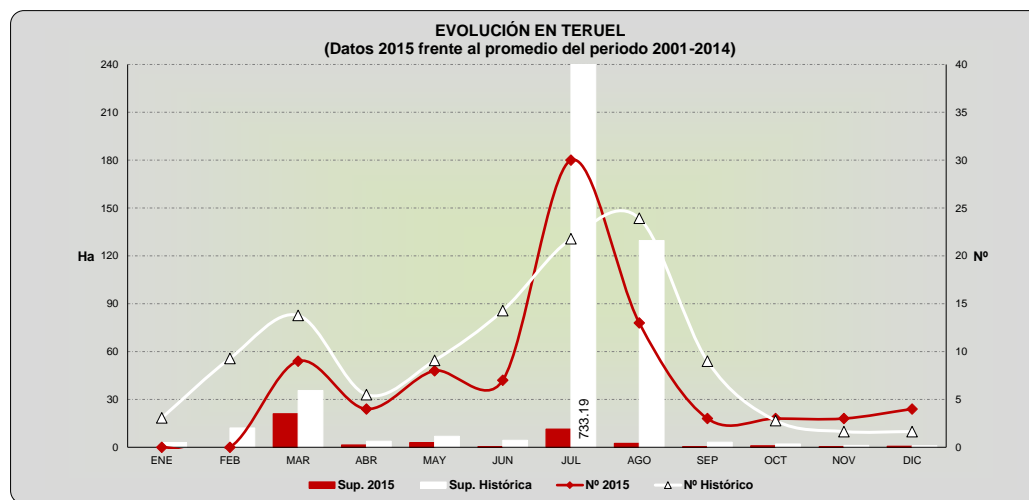

CAUSALIDAD DE INCENDIOS FORESTALES EN ARAGÓN - AÑO 2015-

NEGLIGENCIAS Y CAUSAS ACCIDENTALES - AÑO 2015-

DATOS ESTADÍSTICA DE INCENDIOS 2015 - TERUEL -

SEMANA	CONATO						INCENDIO (>=1 HA)						TOTAL			TOTAL		
	PARCIAL			ACUMULADO			PARCIAL			ACUMULADO			Periodo			ACUMULADO		
	Nº	S.TOTAL	S.AR	Nº	S.TOTAL	S.AR	Nº	S.TOTAL	S.AR	Nº	S.TOTAL	S.AR	Nº	S.TOTAL	S.AR	Nº	S.TOTAL	S.AR
ENERO	0	0.00	0.00	0	0.00	0.00	0	0.00	0.00	0	0.00	0.00	0	0.00	0.00	0	0.00	0.00
FEBRERO	0	0.00	0.00	0	0.00	0.00	0	0.00	0.00	0	0.00	0.00	0	0.00	0.00	0	0.00	0.00
MARZO	6	2.46	1.66	6	2.46	1.66	3	18.45	6.66	3	18.45	6.66	9	20.91	8.32	9	20.91	8.32
ABRIL	4	1.41	0.70	10	3.87	2.36	0	0.00	0.00	3	18.45	6.66	4	1.41	0.70	13	22.32	9.02
MAYO	7	1.57	1.27	17	5.44	3.63	1	1.34	0.01	4	19.79	6.67	8	2.91	1.28	21	25.23	10.30
JUNIO	7	0.25	0.24	24	5.69	3.87	0	0.00	0.00	4	19.79	6.67	7	0.25	0.24	28	25.48	10.54
JULIO	27	2.95	2.15	51	8.64	6.02	3	8.38	3.70	7	28.17	10.37	30	11.33	5.85	58	36.81	16.39
AGOSTO	12	0.43	0.28	63	9.07	6.30	1	1.93	1.10	8	30.10	11.47	13	2.36	1.38	71	39.17	17.77
SEPTIEMBRE	3	0.28	0.28	66	9.35	6.58	0	0.00	0.00	8	30.10	11.47	3	0.28	0.28	74	39.45	18.05
OCTUBRE	3	0.88	0.00	69	10.23	6.58	0	0.00	0.00	8	30.10	11.47	3	0.88	0.00	77	40.33	18.05
NOVIEMBRE	3	0.15	0.05	72	10.38	6.63	0	0.00	0.00	8	30.10	11.47	3	0.15	0.05	80	40.48	18.10
DICIEMBRE	4	0.61	0.00	76	10.99	6.63	0	0.00	0.00	8	30.10	11.47	4	0.61	0.00	84	41.09	18.10