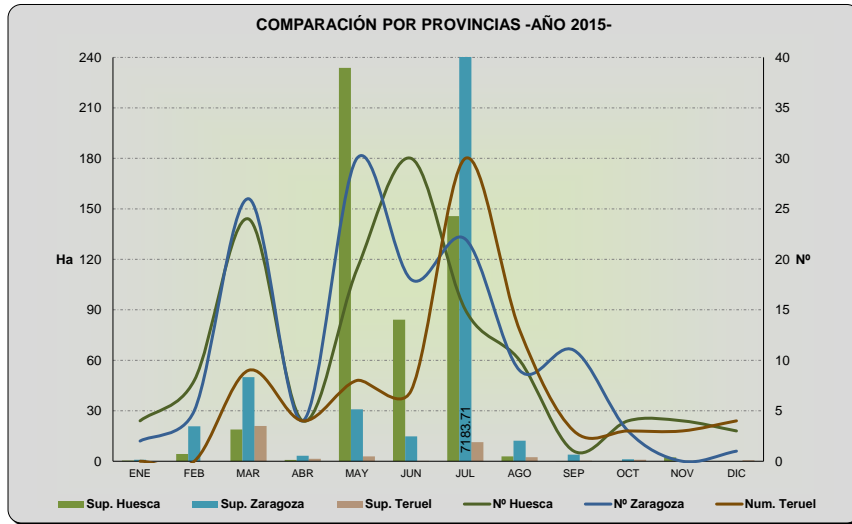

INCENDIOS MAS GRANDES EN 2015				
Fecha	Municipio	Superficie (ha)	Causa	NAPIF
04/07/2015	Luna	7160.99	Accidentes y Negligencias	Naranja
15/05/2015	Alcolea de Cinca	230.00	Accidentes y Negligencias	Amarilla
08/07/2015	Almudévar	100.00	Accidentes y Negligencias	Naranja
18/06/2015	Abiego	48.20	Accidentes y Negligencias	Verde
19/07/2015	El Grado	39.50	Natural	Amarilla
04/07/2015	Alfajarín	14.00	Desconocida	Naranja
11/03/2015	San Martín del Río	13.33	Intencionado	Verde
11/02/2015	Uncastillo	11.94	Intencionado	Verde
31/08/2015	Zuera	11.20	Natural	Verde
02/06/2015	Peñalba	10.34	Accidentes y Negligencias	Amarilla