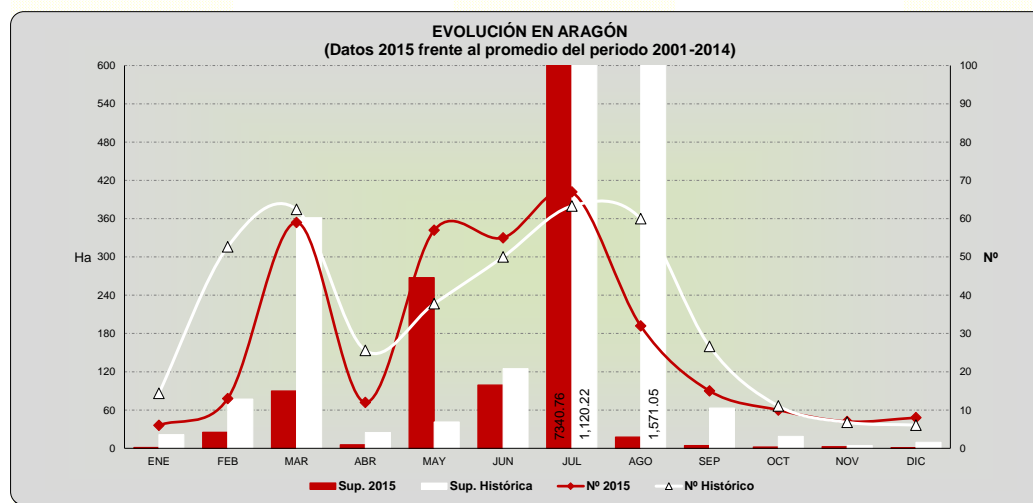

AVANCE ESTADÍSTICO DE INCENDIOS FORESTALES

31 de diciembre de 2015

DATOS ESTADÍSTICA DE INCENDIOS 2015 - ARAGÓN -

	SEMANA	CONATO (< 1 HA)						INCENDIO (>=1 HA)						TOTAL			TOTAL		
		PARCIAL			ACUMULADO			PARCIAL			ACUMULADO			Periodo			ACUMULADO		
		Nº	S.TOTAL	S.AR	Nº	S.TOTAL	S.AR	Nº	S.TOTAL	S.AR	Nº	S.TOTAL	S.AR	Nº	S.TOTAL	S.AR	Nº	S.TOTAL	S.AR
ENERO		6	1.30	0.00	6	1.30	0.00	0	0.00	0.00	0	0.00	0.00	6	1.30	0.00	6	1.30	0.00
FEBRERO		9	2.32	0.10	15	3.62	0.10	4	22.76	0.00	4	22.76	0.00	13	25.08	0.10	19	26.38	0.10
MARZO		36	8.64	3.05	51	12.26	3.15	23	81.13	14.66	27	103.89	14.66	59	89.77	17.71	78	116.15	17.81
ABRIL		11	2.96	0.71	62	15.22	3.86	1	2.46	0.00	28	106.35	14.66	12	5.42	0.71	90	121.57	18.52
MAYO		45	8.42	2.13	107	23.64	5.99	12	259.10	157.52	40	365.45	172.18	57	267.52	159.65	147	389.09	178.17
JUNIO		42	8.11	2.05	149	31.75	8.04	13	91.06	4.24	53	456.51	176.42	55	99.17	6.29	202	488.26	184.46
JULIO		55	7.27	4.29	204	39.02	12.33	12	7,333.49	4,035.23	65	7,790.00	4,211.65	67	7,340.76	4,039.52	269	7,829.02	4,223.98
AGOSTO		29	3.33	1.50	233	42.35	13.83	3	14.14	12.30	68	7,804.14	4,223.95	32	17.47	13.80	301	7,846.49	4,237.78
SEPTIEMBRE		13	1.79	0.28	246	44.14	14.11	2	2.39	0.00	70	7,806.53	4,223.95	15	4.18	0.28	316	7,850.67	4,238.06
OCTUBRE		10	2.07	0.01	256	46.21	14.12	0	0.00	0.00	70	7,806.53	4,223.95	10	2.07	0.01	326	7,852.74	4,238.07
NOVIEMBRE		6	1.07	0.54	262	47.28	14.66	1	1.40	0.00	71	7,807.93	4,223.95	7	2.47	0.54	333	7,855.21	4,238.61
DICIEMBRE		8	0.66	0.01	270	47.94	14.67	0	0.00	0.00	71	7,807.93	4,223.95	8	0.66	0.01	341	7,855.87	4,238.62