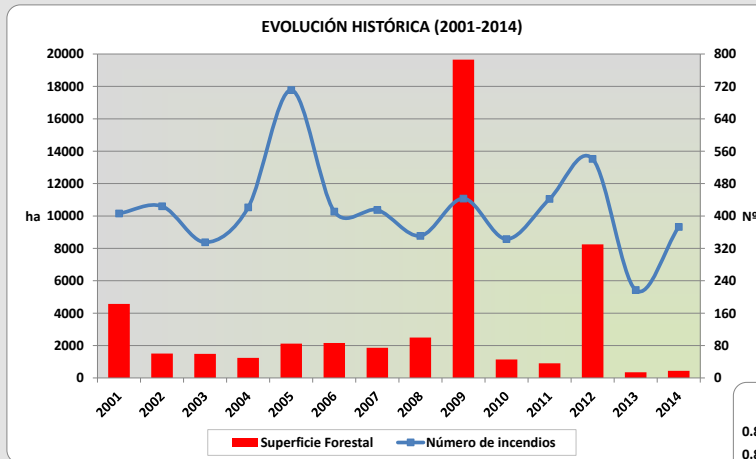

AVANCE ESTADÍSTICO DE INCENDIOS FORESTALES

31 de diciembre de 2015

DATOS ESTADÍSTICA DE INCENDIOS 2015 - ARAGÓN -

	SEMANA	CONATO (< 1 HA)						INCENDIO (>=1 HA)						TOTAL			TOTAL		
		PARCIAL			ACUMULADO			PARCIAL			ACUMULADO			Periodo			ACUMULADO		
		Nº	S.TOTAL	S.AR	Nº	S.TOTAL	S.AR	Nº	S.TOTAL	S.AR	Nº	S.TOTAL	S.AR	Nº	S.TOTAL	S.AR	Nº	S.TOTAL	S.AR
ENERO		6	1.30	0.00	6	1.30	0.00	0	0.00	0.00	0	0.00	0.00	6	1.30	0.00	6	1.30	0.00
FEBRERO		9	2.32	0.10	15	3.62	0.10	4	22.76	0.00	4	22.76	0.00	13	25.08	0.10	19	26.38	0.10
MARZO		36	8.64	3.05	51	12.26	3.15	23	81.13	14.66	27	103.89	14.66	59	89.77	17.71	78	116.15	17.81
ABRIL		11	2.96	0.71	62	15.22	3.86	1	2.46	0.00	28	106.35	14.66	12	5.42	0.71	90	121.57	18.52
MAYO		45	8.42	2.13	107	23.64	5.99	12	259.10	157.52	40	365.45	172.18	57	267.52	159.65	147	389.09	178.17
JUNIO		42	8.11	2.05	149	31.75	8.04	13	91.06	4.24	53	456.51	176.42	55	99.17	6.29	202	488.26	184.46
JULIO		55	7.27	4.29	204	39.02	12.33	12	7,333.49	4,035.23	65	7,790.00	4,211.65	67	7,340.76	4,039.52	269	7,829.02	4,223.98
AGOSTO		29	3.33	1.50	233	42.35	13.83	3	14.14	12.30	68	7,804.14	4,223.95	32	17.47	13.80	301	7,846.49	4,237.78
SEPTIEMBRE		13	1.79	0.28	246	44.14	14.11	2	2.39	0.00	70	7,806.53	4,223.95	15	4.18	0.28	316	7,850.67	4,238.06
OCTUBRE		10	2.07	0.01	256	46.21	14.12	0	0.00	0.00	70	7,806.53	4,223.95	10	2.07	0.01	326	7,852.74	4,238.07
NOVIEMBRE		6	1.07	0.54	262	47.28	14.66	1	1.40	0.00	71	7,807.93	4,223.95	7	2.47	0.54	333	7,855.21	4,238.61
DICIEMBRE		8	0.66	0.01	270	47.94	14.67	0	0.00	0.00	71	7,807.93	4,223.95	8	0.66	0.01	341	7,855.87	4,238.62