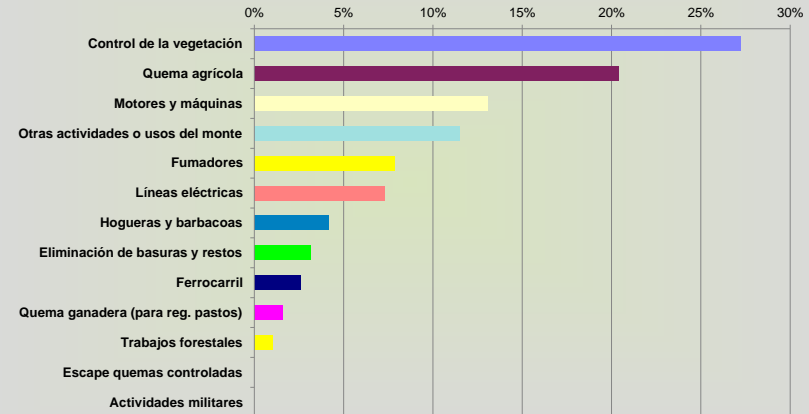

DATOS ESTADÍSTICA DE INCENDIOS 2014 - TERUEL -

SEMANA	CONATO						INCENDIO (>=1 HA)						TOTAL			TOTAL		
	PARCIAL			ACUMULADO			PARCIAL			ACUMULADO			Periodo			ACUMULADO		
	Nº	S.TOTAL	S.AR	Nº	S.TOTAL	S.AR	Nº	S.TOTAL	S.AR	Nº	S.TOTAL	S.AR	Nº	S.TOTAL	S.AR	Nº	S.TOTAL	S.AR
ENERO	1	0.03	0.03	1	0.03	0.03	1	6.50	1.00	1	6.50	1.00	2	6.53	1.03	2	6.53	1.03
FEBRERO	15	1.53	0.55	16	1.56	0.58	5	40.23	1.08	6	46.73	2.08	20	41.76	1.63	22	48.29	2.66
MARZO	10	4.01	2.03	26	5.57	2.61	5	25.99	0.80	11	72.72	2.88	15	30.00	2.83	37	78.29	5.49
ABRIL	5	1.22	0.41	31	6.79	3.02	0	0.00	0.00	11	72.72	2.88	5	1.22	0.41	42	79.51	5.90
MAYO	14	0.52	0.38	45	7.31	3.40	5	11.47	10.49	16	84.19	13.37	19	11.99	10.87	61	91.50	16.77
JUNIO	10	1.11	0.61	55	8.42	4.01	1	6.00	6.00	17	90.19	19.37	11	7.11	6.61	72	98.61	23.38
JULIO	7	0.55	0.55	62	8.97	4.56	4	15.70	9.43	21	105.89	28.80	11	16.25	9.98	83	114.86	33.36
AGOSTO	13	1.61	0.47	75	10.58	5.03	2	5.15	3.09	23	111.04	31.89	15	6.76	3.56	98	121.62	36.92
SEPTIEMBRE	16	1.07	0.41	91	11.65	5.44	0	0.00	0.00	23	111.04	31.89	16	1.07	0.41	114	122.69	37.33
OCTUBRE	1	0.01	0.01	92	11.66	5.45	0	0.00	0.00	23	111.04	31.89	1	0.01	0.01	115	122.70	37.34
NOVIEMBRE	2	0.02	0.01	94	11.68	5.46	0	0.00	0.00	23	111.04	31.89	2	0.02	0.01	117	122.72	37.35
DICIEMBRE	0	0.00	0.00	94	11.68	5.46	0	0.00	0.00	23	111.04	31.89	0	0.00	0.00	117	122.72	37.35

CAUSALIDAD DE INCENDIOS FORESTALES EN ARAGÓN - AÑO 2014-

NEGLIGENCIAS Y CAUSAS ACCIDENTALES - AÑO 2014-

Número de incendios causados por quemas agrícolas, ganaderas y para el control de la vegetación (Año 2014 frente al periodo 2001-2013)