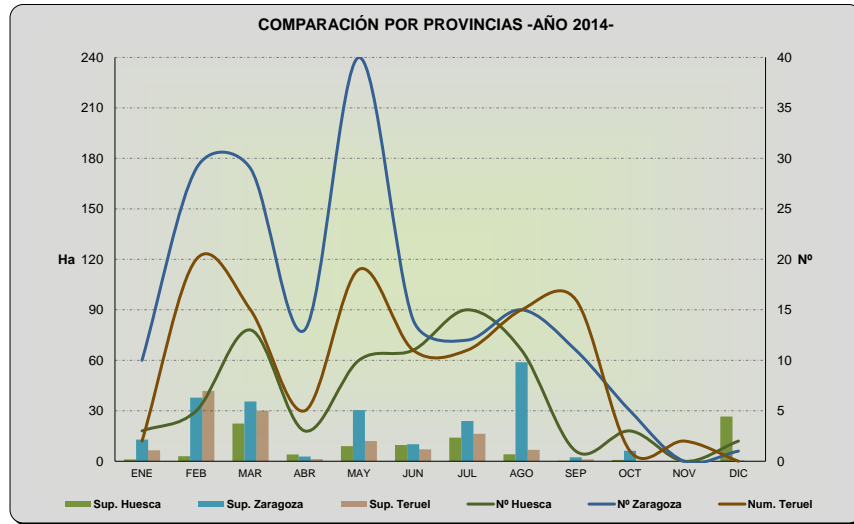

INCENDIOS MAS GRANDES EN 2014				
Fecha	Municipio	Superficie (ha)	Causa	NAPIF
25/08/2014	Bijuesca	51.73	Intencionado	Amarilla
28/12/2014	Barbastro	26.54	Accidentes y Negligencias	Verde
04/02/2014	Cella	15.80	Accidentes y Negligencias	Verde
08/03/2014	Arén	15.03	Desconocida	Verde
20/03/2014	Carenas	13.43	Natural	Verde
25/02/2014	Estercuel	11.50	Accidentes y Negligencias	Verde
30/07/2014	Benabarre	10.00	Accidentes y Negligencias	Amarilla
21/05/2014	Morata de Jalón	9.89	Accidentes y Negligencias	Verde
04/03/2014	Cascante del Río	9.70	Accidentes y Negligencias	Verde
08/07/2014	Zuera	9.60	Accidentes y Negligencias	Verde