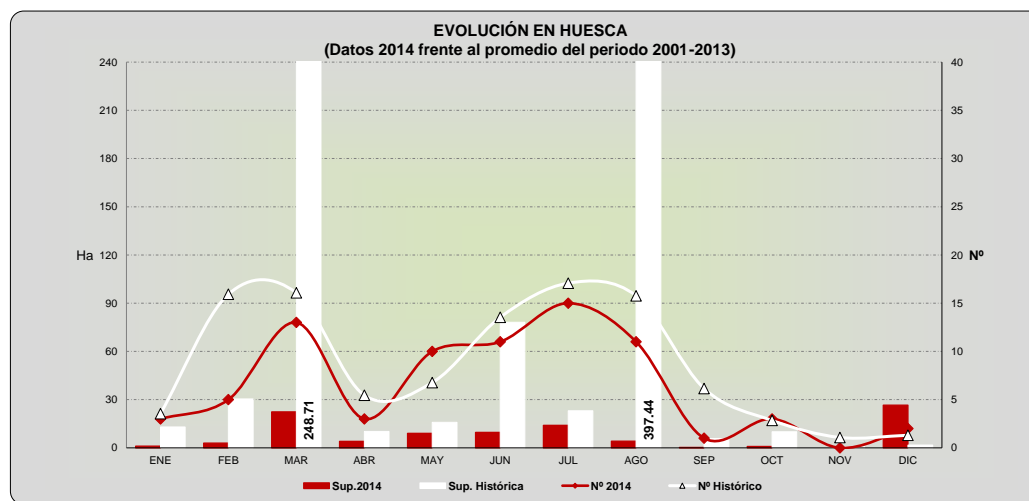

DATOS ESTADÍSTICA DE INCENDIOS 2014 - HUESCA -

	SEMANA	CONATO (< 1 HA)						INCENDIO (>=1 HA)						TOTAL			TOTAL		
		PARCIAL		ACUMULADO				PARCIAL		ACUMULADO				Periodo			ACUMULADO		
		Nº	S.TOTAL	S.AR	Nº	S.TOTAL	S.AR	Nº	S.TOTAL	S.AR	Nº	S.TOTAL	S.AR	Nº	S.TOTAL	S.AR	Nº	S.TOTAL	S.AR
ENERO		3	1.10	0.00	3	1.10	0.00	0	0.00	0.00	0	0.00	0.00	3	1.10	0.00	3	1.10	0.00
FEBRERO		4	0.81	0.00	7	1.91	0.00	1	2.19	0.00	1	2.19	0.00	5	3.00	0.00	8	4.10	0.00
MARZO		10	1.69	0.09	17	3.60	0.09	3	20.71	15.00	4	22.90	15.00	13	22.40	15.09	21	26.50	15.09
ABRIL		2	0.06	0.02	19	3.66	0.11	1	4.00	0.00	5	26.90	15.00	3	4.06	0.02	24	30.56	15.11
MAYO		8	2.66	0.95	27	6.32	1.06	2	6.35	5.10	7	33.25	20.10	10	9.01	6.05	34	39.57	21.16
JUNIO		8	2.43	0.74	35	8.75	1.80	3	7.18	3.50	10	40.43	23.60	11	9.61	4.24	45	49.18	25.40
JULIO		12	1.82	0.81	47	10.57	2.61	3	12.20	10.47	13	52.63	34.07	15	14.02	11.28	60	63.20	36.68
AGOSTO		10	2.74	0.78	57	13.31	3.39	1	1.37	0.10	14	54.00	34.17	11	4.11	0.88	71	67.31	37.56
SEPTIEMBRE		1	0.28	0.00	58	13.59	3.39	0	0.00	0.00	14	54.00	34.17	1	0.28	0.00	72	67.59	37.56
OCTUBRE		3	0.82	0.71	61	14.41	4.10	0	0.00	0.00	14	54.00	34.17	3	0.82	0.71	75	68.41	38.27
NOVIEMBRE		0	0.00	0.00	61	14.41	4.10	0	0.00	0.00	14	54.00	34.17	0	0.00	0.00	75	68.41	38.27
DICIEMBRE		1	0.06	0.00	62	14.47	4.10	1	26.54	0.00	15	80.54	34.17	2	26.60	0.00	77	95.01	38.27