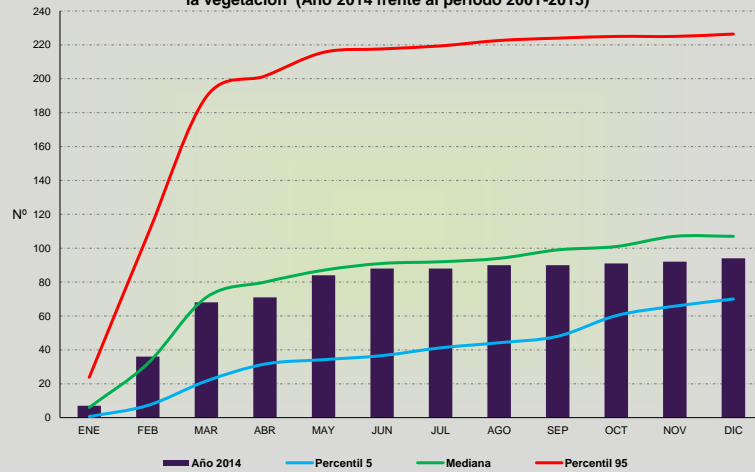

Número de incendios causados por quemas agrícolas, ganaderas y para el control de la vegetación (Año 2014 frente al periodo 2001-2013)