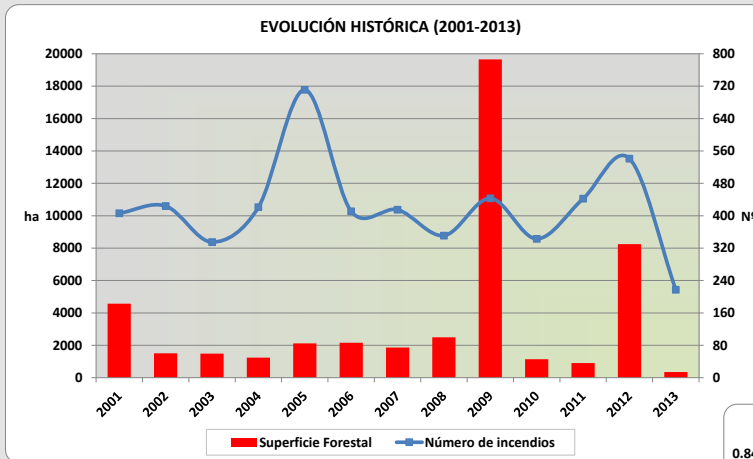

AVANCE ESTADÍSTICO DE INCENDIOS FORESTALES

31 de diciembre de 2014

DATOS ESTADÍSTICA DE INCENDIOS 2014 - ARAGÓN -

	SEMANA	CONATO (< 1 HA)						INCENDIO (>=1 HA)						TOTAL			TOTAL		
		PARCIAL			ACUMULADO			PARCIAL			ACUMULADO			Periodo			ACUMULADO		
		Nº	S.TOTAL	S.AR	Nº	S.TOTAL	S.AR	Nº	S.TOTAL	S.AR	Nº	S.TOTAL	S.AR	Nº	S.TOTAL	S.AR	Nº	S.TOTAL	S.AR
ENERO		11	2.93	0.15	11	2.93	0.15	4	17.55	1.00	4	17.55	1.00	15	20.48	1.15	15	20.48	1.15
FEBRERO		33	5.79	1.01	44	8.72	1.16	21	76.78	4.18	25	94.33	5.18	54	82.57	5.19	69	103.05	6.34
MARZO		43	13.49	4.18	87	22.21	5.34	14	74.43	15.80	39	168.76	20.98	57	87.92	19.98	126	190.97	26.32
ABRIL		20	4.09	1.41	107	26.30	6.75	1	4.00	0.00	40	172.76	20.98	21	8.09	1.41	147	199.06	27.73
MAYO		57	11.59	4.25	164	37.89	11.00	12	39.82	20.23	52	212.58	41.21	69	51.41	24.48	216	250.47	52.21
JUNIO		29	6.71	2.09	193	44.60	13.09	7	20.16	9.53	59	232.74	50.74	36	26.87	11.62	252	277.34	63.83
JULIO		26	4.06	2.21	219	48.66	15.30	12	50.15	31.41	71	282.89	82.15	38	54.21	33.62	290	331.55	97.45
AGOSTO		35	6.32	1.28	254	54.98	16.58	6	63.41	3.19	77	346.30	85.34	41	69.73	4.47	331	401.28	101.92
SEPTIEMBRE		27	2.60	0.44	281	57.58	17.02	1	1.02	0.00	78	347.32	85.34	28	3.62	0.44	359	404.90	102.36
OCTUBRE		8	2.09	0.98	289	59.67	18.00	1	4.92	0.00	79	352.24	85.34	9	7.01	0.98	368	411.91	103.34
NOVIEMBRE		2	0.02	0.01	291	59.69	18.01	0	0.00	0.00	79	352.24	85.34	2	0.02	0.01	370	411.93	103.35
DICIEMBRE		2	0.43	0.37	293	60.12	18.38	1	26.54	0.00	80	378.78	85.34	3	26.97	0.37	373	438.90	103.72