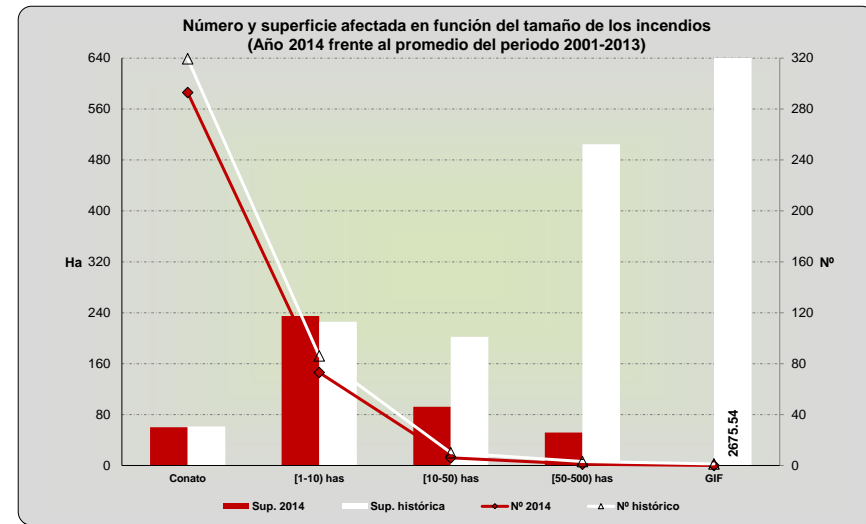

INCENDIOS MAS GRANDES EN 2014				
Fecha	Municipio	Superficie (ha)	Causa	NAPIF
25/08/2014	Bijuesca	51.73	Intencionado	Amarilla
28/12/2014	Barbastro	26.54	Accidentes y Negligencias	Verde
04/02/2014	Cella	15.80	Accidentes y Negligencias	Verde
08/03/2014	Arén	15.03	Desconocida	Verde
20/03/2014	Carenas	13.43	Natural	Verde
25/02/2014	Estercuel	11.50	Accidentes y Negligencias	Verde
30/07/2014	Benabarre	10.00	Accidentes y Negligencias	Amarilla
21/05/2014	Morata de Jalón	9.89	Accidentes y Negligencias	Verde
04/03/2014	Cascante del Río	9.70	Accidentes y Negligencias	Verde
08/07/2014	Zuera	9.60	Accidentes y Negligencias	Verde