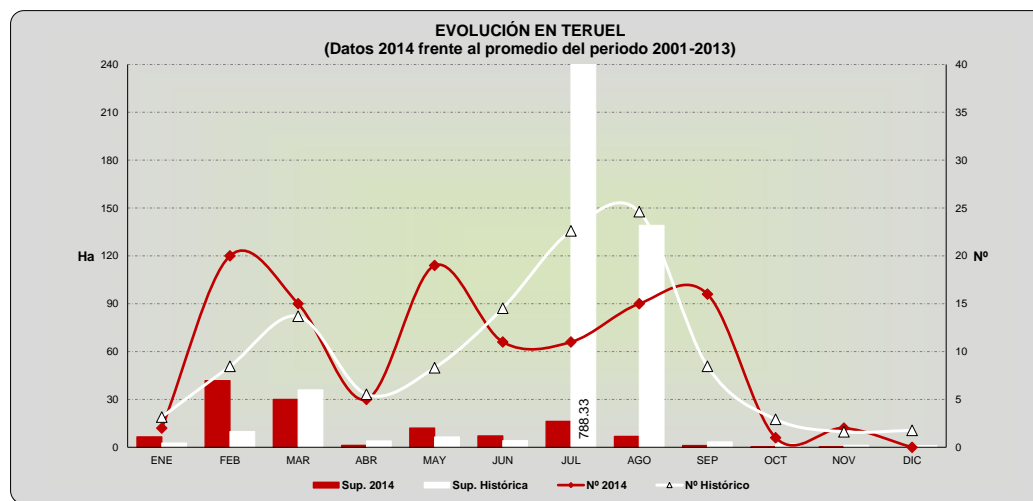

CAUSALIDAD DE INCENDIOS FORESTALES EN ARAGÓN - AÑO 2014-

NEGLIGENCIAS Y CAUSAS ACCIDENTALES - AÑO 2014-

DATOS ESTADÍSTICA DE INCENDIOS 2014 - TERUEL -

SEMANA	CONATO						INCENDIO (>=1 HA)						TOTAL			TOTAL		
	PARCIAL			ACUMULADO			PARCIAL			ACUMULADO			Periodo			ACUMULADO		
	Nº	S.TOTAL	S.AR	Nº	S.TOTAL	S.AR	Nº	S.TOTAL	S.AR	Nº	S.TOTAL	S.AR	Nº	S.TOTAL	S.AR	Nº	S.TOTAL	S.AR
ENERO	1	0.03	0.03	1	0.03	0.03	1	6.50	1.00	1	6.50	1.00	2	6.53	1.03	2	6.53	1.03
FEBRERO	15	1.53	0.55	16	1.56	0.58	5	40.23	1.08	6	46.73	2.08	20	41.76	1.63	22	48.29	2.66
MARZO	10	4.01	2.03	26	5.57	2.61	5	25.99	0.80	11	72.72	2.88	15	30.00	2.83	37	78.29	5.49
ABRIL	5	1.22	0.41	31	6.79	3.02	0	0.00	0.00	11	72.72	2.88	5	1.22	0.41	42	79.51	5.90
MAYO	14	0.52	0.38	45	7.31	3.40	5	11.47	10.49	16	84.19	13.37	19	11.99	10.87	61	91.50	16.77
JUNIO	10	1.11	0.61	55	8.42	4.01	1	6.00	6.00	17	90.19	19.37	11	7.11	6.61	72	98.61	23.38
JULIO	7	0.55	0.55	62	8.97	4.56	4	15.70	9.43	21	105.89	28.80	11	16.25	9.98	83	114.86	33.36
AGOSTO	13	1.61	0.47	75	10.58	5.03	2	5.15	3.09	23	111.04	31.89	15	6.76	3.56	98	121.62	36.92
SEPTIEMBRE	16	1.07	0.41	91	11.65	5.44	0	0.00	0.00	23	111.04	31.89	16	1.07	0.41	114	122.69	37.33
OCTUBRE	1	0.01	0.01	92	11.66	5.45	0	0.00	0.00	23	111.04	31.89	1	0.01	0.01	115	122.70	37.34
NOVIEMBRE	2	0.02	0.01	94	11.68	5.46	0	0.00	0.00	23	111.04	31.89	2	0.02	0.01	117	122.72	37.35
DICIEMBRE	0	0.00	0.00	94	11.68	5.46	0	0.00	0.00	23	111.04	31.89	0	0.00	0.00	117	122.72	37.35