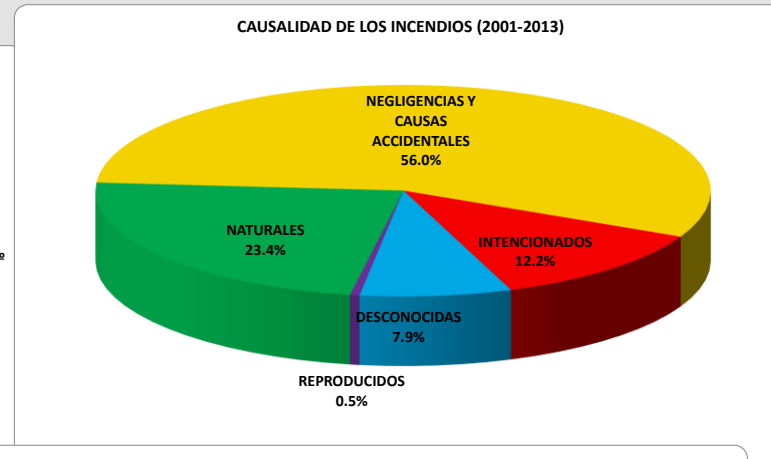

AVANCE ESTADÍSTICO DE INCENDIOS FORESTALES

31 de diciembre de 2014

DATOS ESTADÍSTICA DE INCENDIOS 2014 - ARAGÓN -

	SEMANA	CONATO (< 1 HA)						INCENDIO (>=1 HA)						TOTAL			TOTAL		
		PARCIAL			ACUMULADO			PARCIAL			ACUMULADO			Periodo			ACUMULADO		
		Nº	S.TOTAL	S.AR	Nº	S.TOTAL	S.AR	Nº	S.TOTAL	S.AR	Nº	S.TOTAL	S.AR	Nº	S.TOTAL	S.AR	Nº	S.TOTAL	S.AR
ENERO		11	2.93	0.15	11	2.93	0.15	4	17.55	1.00	4	17.55	1.00	15	20.48	1.15	15	20.48	1.15
FEBRERO		33	5.79	1.01	44	8.72	1.16	21	76.78	4.18	25	94.33	5.18	54	82.57	5.19	69	103.05	6.34
MARZO		43	13.49	4.18	87	22.21	5.34	14	74.43	15.80	39	168.76	20.98	57	87.92	19.98	126	190.97	26.32
ABRIL		20	4.09	1.41	107	26.30	6.75	1	4.00	0.00	40	172.76	20.98	21	8.09	1.41	147	199.06	27.73
MAYO		57	11.59	4.25	164	37.89	11.00	12	39.82	20.23	52	212.58	41.21	69	51.41	24.48	216	250.47	52.21
JUNIO		29	6.71	2.09	193	44.60	13.09	7	20.16	9.53	59	232.74	50.74	36	26.87	11.62	252	277.34	63.83
JULIO		26	4.06	2.21	219	48.66	15.30	12	50.15	31.41	71	282.89	82.15	38	54.21	33.62	290	331.55	97.45
AGOSTO		35	6.32	1.28	254	54.98	16.58	6	63.41	3.19	77	346.30	85.34	41	69.73	4.47	331	401.28	101.92
SEPTIEMBRE		27	2.60	0.44	281	57.58	17.02	1	1.02	0.00	78	347.32	85.34	28	3.62	0.44	359	404.90	102.36
OCTUBRE		8	2.09	0.98	289	59.67	18.00	1	4.92	0.00	79	352.24	85.34	9	7.01	0.98	368	411.91	103.34
NOVIEMBRE		2	0.02	0.01	291	59.69	18.01	0	0.00	0.00	79	352.24	85.34	2	0.02	0.01	370	411.93	103.35
DICIEMBRE		2	0.43	0.37	293	60.12	18.38	1	26.54	0.00	80	378.78	85.34	3	26.97	0.37	373	438.90	103.72