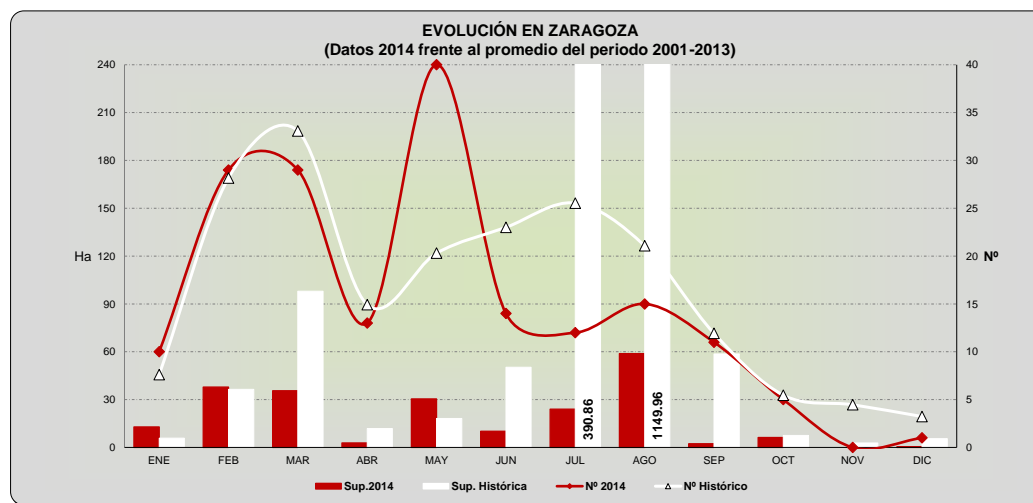

DATOS ESTADÍSTICA DE INCENDIOS 2014 - ZARAGOZA -

	SEMANA	CONATO						INCENDIO (>=1 HA)						TOTAL			TOTAL		
		PARCIAL			ACUMULADO			PARCIAL			ACUMULADO			Periodo			ACUMULADO		
		Nº	S.TOTAL	S.AR	Nº	S.TOTAL	S.AR	Nº	S.TOTAL	S.AR	Nº	S.TOTAL	S.AR	Nº	S.TOTAL	S.AR	Nº	S.TOTAL	S.AR
ENERO	7	1.80	0.12	2	1.80	0.12	3	11.05	0.00	3	11.05	0.00	10	12.85	0.12	10	12.85	0.12	
FEBRERO	14	3.45	0.46	16	5.25	0.58	15	34.36	3.10	18	45.41	3.10	29	37.81	3.56	39	50.66	3.68	
MARZO	23	7.79	2.06	39	13.04	2.64	6	27.73	0.00	24	73.14	3.10	29	35.52	2.06	68	86.18	5.74	
ABRIL	13	2.81	0.98	52	15.85	3.62	0	0.00	0.00	24	73.14	3.10	13	2.81	0.98	81	88.99	6.72	
MAYO	35	8.41	2.92	87	24.26	6.54	5	22.00	4.64	29	95.14	7.74	40	30.41	7.56	121	119.40	14.28	
JUNIO	11	3.17	0.74	98	27.43	7.28	3	6.98	0.03	32	102.12	7.77	14	10.15	0.77	135	129.55	15.05	
JULIO	7	1.69	0.85	105	29.12	8.13	5	22.25	11.51	37	124.37	19.28	12	23.94	12.36	147	153.49	27.41	
AGOSTO	12	1.97	0.03	117	31.09	8.16	3	56.89	0.00	40	181.26	19.28	15	58.86	0.03	162	212.35	27.44	
SEPTIEMBRE	10	1.25	0.03	127	32.34	8.19	1	1.02	0.00	41	182.28	19.28	11	2.27	0.03	173	214.62	27.47	
OCTUBRE	4	1.26	0.26	131	33.60	8.45	1	4.92	0.00	42	187.20	19.28	5	6.18	0.26	178	220.80	27.73	
NOVIEMBRE	0	0.00	0.00	131	33.60	8.45	0	0.00	0.00	42	187.20	19.28	0	0.00	0.00	178	220.80	27.73	
DICIEMBRE	1	0.37	0.37	132	33.97	8.82	0	0.00	0.00	42	187.20	19.28	1	0.37	0.37	179	221.17	28.10