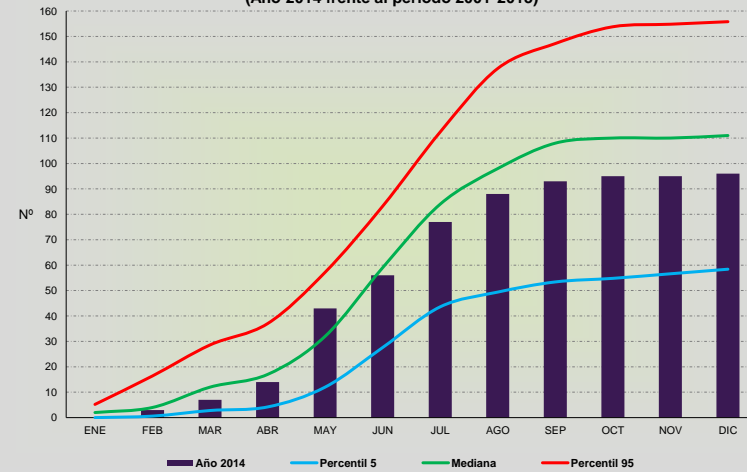

Número de incendios causados por otras causas accidentales y negligentes (Año 2014 frente al periodo 2001-2013)