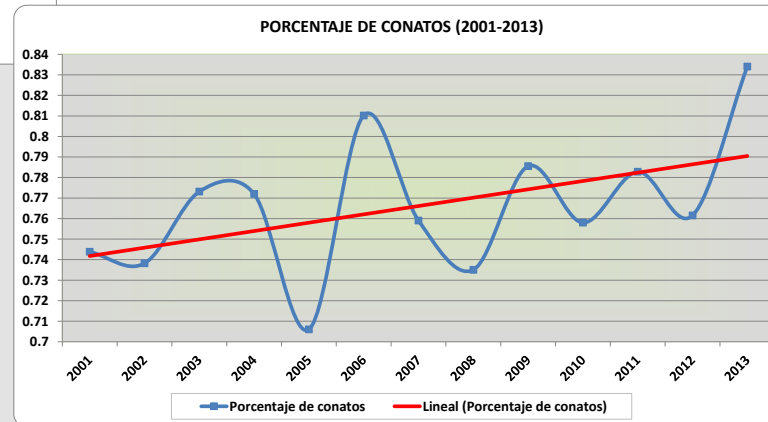

AVANCE ESTADÍSTICO DE INCENDIOS FORESTALES

31 de diciembre de 2014

DATOS ESTADÍSTICA DE INCENDIOS 2014 - ARAGÓN -

	SEMANA	CONATO (< 1 HA)						INCENDIO (>=1 HA)						TOTAL			TOTAL		
		PARCIAL			ACUMULADO			PARCIAL			ACUMULADO			Periodo			ACUMULADO		
		Nº	S.TOTAL	S.AR	Nº	S.TOTAL	S.AR	Nº	S.TOTAL	S.AR	Nº	S.TOTAL	S.AR	Nº	S.TOTAL	S.AR	Nº	S.TOTAL	S.AR
ENERO		11	2.93	0.15	11	2.93	0.15	4	17.55	1.00	4	17.55	1.00	15	20.48	1.15	15	20.48	1.15
FEBRERO		33	5.79	1.01	44	8.72	1.16	21	76.78	4.18	25	94.33	5.18	54	82.57	5.19	69	103.05	6.34
MARZO		43	13.49	4.18	87	22.21	5.34	14	74.43	15.80	39	168.76	20.98	57	87.92	19.98	126	190.97	26.32
ABRIL		20	4.09	1.41	107	26.30	6.75	1	4.00	0.00	40	172.76	20.98	21	8.09	1.41	147	199.06	27.73
MAYO		57	11.59	4.25	164	37.89	11.00	12	39.82	20.23	52	212.58	41.21	69	51.41	24.48	216	250.47	52.21
JUNIO		29	6.71	2.09	193	44.60	13.09	7	20.16	9.53	59	232.74	50.74	36	26.87	11.62	252	277.34	63.83
JULIO		26	4.06	2.21	219	48.66	15.30	12	50.15	31.41	71	282.89	82.15	38	54.21	33.62	290	331.55	97.45
AGOSTO		35	6.32	1.28	254	54.98	16.58	6	63.41	3.19	77	346.30	85.34	41	69.73	4.47	331	401.28	101.92
SEPTIEMBRE		27	2.60	0.44	281	57.58	17.02	1	1.02	0.00	78	347.32	85.34	28	3.62	0.44	359	404.90	102.36
OCTUBRE		8	2.09	0.98	289	59.67	18.00	1	4.92	0.00	79	352.24	85.34	9	7.01	0.98	368	411.91	103.34
NOVIEMBRE		2	0.02	0.01	291	59.69	18.01	0	0.00	0.00	79	352.24	85.34	2	0.02	0.01	370	411.93	103.35
DICIEMBRE		2	0.43	0.37	293	60.12	18.38	1	26.54	0.00	80	378.78	85.34	3	26.97	0.37	373	438.90	103.72