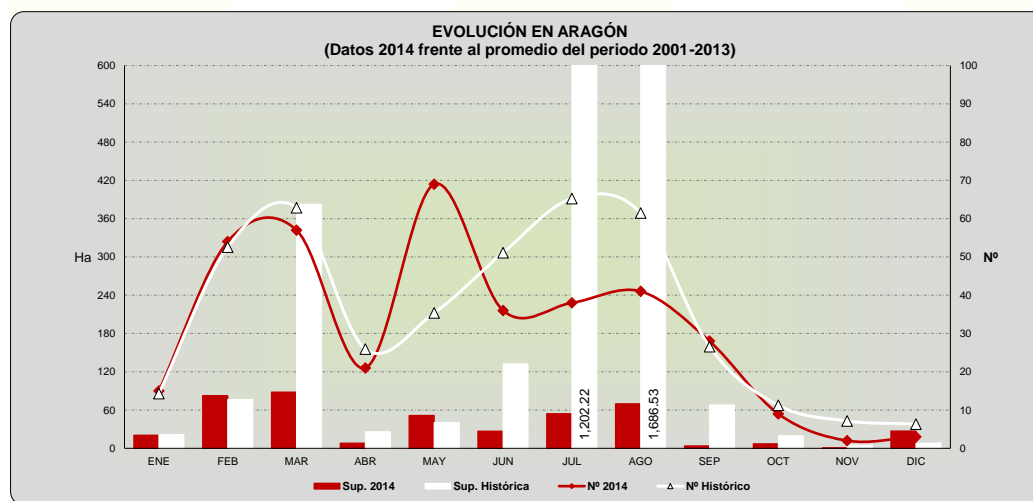

AVANCE ESTADÍSTICO DE INCENDIOS FORESTALES

31 de diciembre de 2014

DATOS ESTADÍSTICA DE INCENDIOS 2014 - ARAGÓN -

	SEMANA	CONATO (< 1 HA)						INCENDIO (>=1 HA)						TOTAL			TOTAL		
		PARCIAL			ACUMULADO			PARCIAL			ACUMULADO			Periodo			ACUMULADO		
		Nº	S.TOTAL	S.AR	Nº	S.TOTAL	S.AR	Nº	S.TOTAL	S.AR	Nº	S.TOTAL	S.AR	Nº	S.TOTAL	S.AR	Nº	S.TOTAL	S.AR
ENERO		11	2.93	0.15	11	2.93	0.15	4	17.55	1.00	4	17.55	1.00	15	20.48	1.15	15	20.48	1.15
FEBRERO		33	5.79	1.01	44	8.72	1.16	21	76.78	4.18	25	94.33	5.18	54	82.57	5.19	69	103.05	6.34
MARZO		43	13.49	4.18	87	22.21	5.34	14	74.43	15.80	39	168.76	20.98	57	87.92	19.98	126	190.97	26.32
ABRIL		20	4.09	1.41	107	26.30	6.75	1	4.00	0.00	40	172.76	20.98	21	8.09	1.41	147	199.06	27.73
MAYO		57	11.59	4.25	164	37.89	11.00	12	39.82	20.23	52	212.58	41.21	69	51.41	24.48	216	250.47	52.21
JUNIO		29	6.71	2.09	193	44.60	13.09	7	20.16	9.53	59	232.74	50.74	36	26.87	11.62	252	277.34	63.83
JULIO		26	4.06	2.21	219	48.66	15.30	12	50.15	31.41	71	282.89	82.15	38	54.21	33.62	290	331.55	97.45
AGOSTO		35	6.32	1.28	254	54.98	16.58	6	63.41	3.19	77	346.30	85.34	41	69.73	4.47	331	401.28	101.92
SEPTIEMBRE		27	2.60	0.44	281	57.58	17.02	1	1.02	0.00	78	347.32	85.34	28	3.62	0.44	359	404.90	102.36
OCTUBRE		8	2.09	0.98	289	59.67	18.00	1	4.92	0.00	79	352.24	85.34	9	7.01	0.98	368	411.91	103.34
NOVIEMBRE		2	0.02	0.01	291	59.69	18.01	0	0.00	0.00	79	352.24	85.34	2	0.02	0.01	370	411.93	103.35
DICIEMBRE		2	0.43	0.37	293	60.12	18.38	1	26.54	0.00	80	378.78	85.34	3	26.97	0.37	373	438.90	103.72