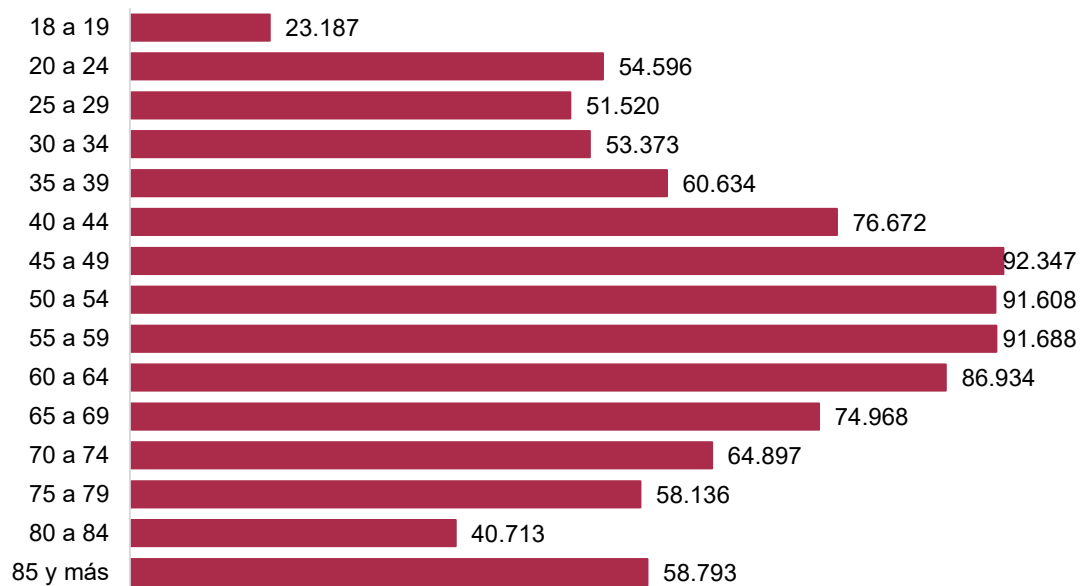

### Censo electoral.

El próximo 23 de julio de 2023 se celebran elecciones a Cortes Generales. En las elecciones a Cortes Generales podrán votar en Aragón 1.019.775 electores. De ellos, 980.066 residen en Aragón y 39.709 residen en el extranjero.

### Electores por circunscripciones. Censo de consulta

Unidad: número de electores

	Aragón	Huesca	Teruel	Zaragoza
<b>Total</b>	<b>1.019.775</b>	<b>173.385</b>	<b>106.350</b>	<b>740.040</b>
Residentes en España	980.066	165.254	101.254	713.558
Residentes en el extranjero	39.709	8.131	5.096	26.482

En Aragón podrán participar por primera vez en unas elecciones generales 42.100 jóvenes que han cumplido 18 años desde las últimas elecciones a Cortes Generales celebradas el 10 de noviembre de 2019. El 30,4% de los electores residentes en España tienen más de 65 años.

### Electores por grupos de edad. Aragón

Unidad: electores residentes en España

**Elecciones a Cortes Generales de 23 de julio de 2023.****Censo electoral.****Electores por comarca de inscripción. Censo de consulta**