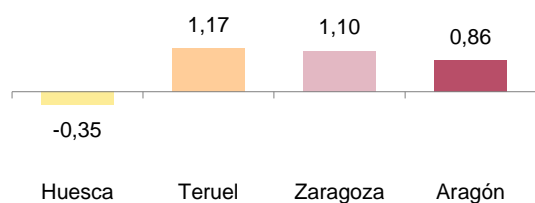

El número de afiliaciones en alta a la Seguridad Social en Aragón a fecha 30 de abril de 2022 ha sido de 588.867, lo que supone 21.147 afiliaciones más que en abril de 2021, un 3,72% de crecimiento en tasa de variación interanual. Los autónomos han ganado 155 afiliaciones en dicho periodo.

Afiliaciones en alta a la Seguridad Social y tasas de variación.

	Huesca	Teruel	Zaragoza	Aragón
Total de afiliaciones en alta	100.445	56.274	432.148	588.867
Variación trimestral (%)	-0,35	1,17	1,10	0,86
Variación interanual (%)	3,69	5,05	3,56	3,72

Tasas de variación trimestral.

Unidad: porcentaje

Tasas de variación interanual. Evolución.

Unidad: porcentaje

Tasas de variación interanual.

Unidad: porcentaje

Afiliaciones por régimen de cotización y sexo. Aragón.