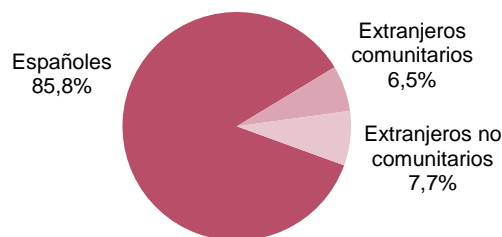

Afiliaciones por nacionalidad. Aragón.

Unidad: porcentaje