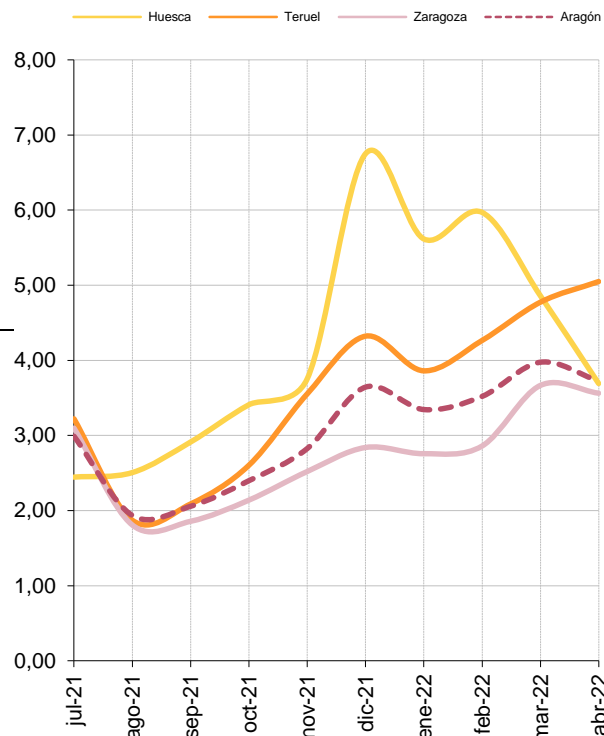

El número de afiliaciones en alta a la Seguridad Social en Aragón a fecha 30 de abril de 2022 ha sido de 588.867, lo que supone 21.147 afiliaciones más que en abril de 2021, un 3,72% de crecimiento en tasa de variación interanual. Los autónomos han ganado 155 afiliaciones en dicho periodo.

Afiliaciones en alta a la Seguridad Social y tasas de variación.

	Huesca	Teruel	Zaragoza	Aragón
Total de afiliaciones en alta	100.445	56.274	432.148	588.867
Variación trimestral (%)	-0,35	1,17	1,10	0,86
Variación interanual (%)	3,69	5,05	3,56	3,72

Tasas de variación trimestral.

Unidad: porcentaje

Tasas de variación interanual. Evolución.

Unidad: porcentaje

Tasas de variación interanual.

Unidad: porcentaje

Afiliaciones por régimen de cotización y sexo. Aragón.

Régimen	Total	Hombres	Mujeres
Total	588.867	316.928	271.939
General	488.559	251.833	236.726
Minería	21	19	2
Autónomos	100.287	65.076	35.211

Afiliaciones por edad y sexo. Aragón.

Unidad: afiliación

Edad	Total	Hombres	Mujeres
Total	588.867	316.928	271.939
16-19	4.256	2.531	1.725
20-24	28.475	17.068	11.407
25-29	47.048	25.168	21.880
30-34	55.442	29.311	26.131
35-39	65.717	35.039	30.678
40-44	84.013	44.818	39.195
45-49	91.858	49.397	42.461
50-54	83.094	44.062	39.032
55-59	71.577	38.670	32.907
60-64	48.499	26.037	22.462
65-69	6.933	3.500	3.433
> 69	1.946	1.322	624
No consta	9	5	4