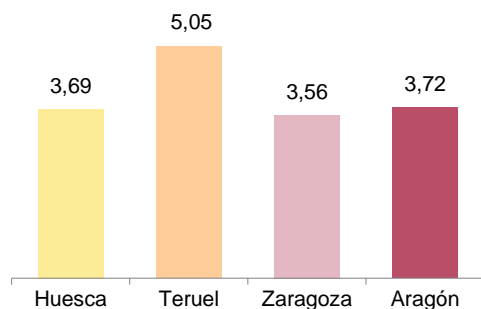

Afiliaciones en alta a la Seguridad Social y tasas de variación.

	Huesca	Teruel	Zaragoza	Aragón
Total de afiliaciones en alta	100.445	56.274	432.148	588.867
Variación trimestral (%)	-0,35	1,17	1,10	0,86
Variación interanual (%)	3,69	5,05	3,56	3,72

Tasas de variación trimestral.

Unidad: porcentaje

Tasas de variación interanual. Evolución.

Unidad: porcentaje

Tasas de variación interanual.

Unidad: porcentaje

Afiliaciones por régimen de cotización y sexo. Aragón.

Régimen	Total	Hombres	Mujeres
Total	588.867	316.928	271.939
General	488.559	251.833	236.726
Minería	21	19	2
Autónomos	100.287	65.076	35.211

Afiliaciones por edad y sexo. Aragón.

Unidad: afiliación

Edad	Total	Hombres	Mujeres
Total	588.867	316.928	271.939
16-19	4.256	2.531	1.725
20-24	28.475	17.068	11.407
25-29	47.048	25.168	21.880
30-34	55.442	29.311	26.131
35-39	65.717	35.039	30.678
40-44	84.013	44.818	39.195
45-49	91.858	49.397	42.461
50-54	83.094	44.062	39.032
55-59	71.577	38.670	32.907
60-64	48.499	26.037	22.462
65-69	6.933	3.500	3.433
> 69	1.946	1.322	624
No consta	9	5	4