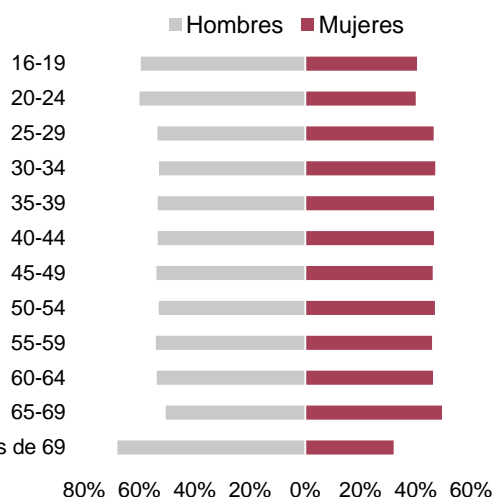

Tasas de variación trimestral.

Unidad: porcentaje

Tasas de variación interanual. Evolución.

Unidad: porcentaje

Tasas de variación interanual.

Unidad: porcentaje

Afiliaciones por régimen de cotización y sexo. Aragón.

Régimen	Total	Hombres	Mujeres
Total	588.867	316.928	271.939
General	488.559	251.833	236.726
Minería	21	19	2
Autónomos	100.287	65.076	35.211

Afiliaciones por edad y sexo. Aragón.

Unidad: afiliación

Edad	Total	Hombres	Mujeres
Total	588.867	316.928	271.939
16-19	4.256	2.531	1.725
20-24	28.475	17.068	11.407
25-29	47.048	25.168	21.880
30-34	55.442	29.311	26.131
35-39	65.717	35.039	30.678
40-44	84.013	44.818	39.195
45-49	91.858	49.397	42.461
50-54	83.094	44.062	39.032
55-59	71.577	38.670	32.907
60-64	48.499	26.037	22.462
65-69	6.933	3.500	3.433
> 69	1.946	1.322	624
No consta	9	5	4