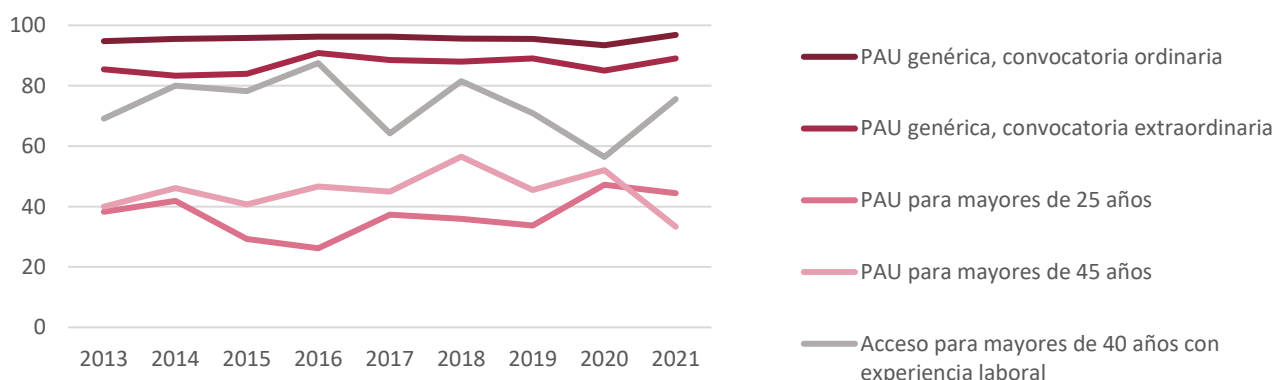

Estadística de las Pruebas de Acceso a la Universidad. Año 2021.

En 2021, en Aragón se matricularon 7.881 personas en las Pruebas de Acceso a la Universidad (PAU), un 2,7% menos que el año anterior. El 94,78% de los presentados a dichas pruebas resultaron aptos.

Matriculados, presentados y aptos en las pruebas de acceso a la universidad por procedimiento de acceso. Aragón. Año 2021.

Unidades: Número y porcentaje de personas.

	Matriculados	Presentados	Aptos	%Presentados /Matriculados	%Aptos /Presentados
Total PAU	7.881	7.756	7.351	98,41	94,78
PAU, convocatoria ordinaria	6.641	6.605	6.396	99,46	96,84
PAU, convoc. extraordinaria	1.020	972	865	95,29	88,99
PAU, mayores de 25 años	152	117	52	76,97	44,44
PAU, mayores de 45 años	27	21	7	77,78	33,33
Acceso para mayores de 40 años con experiencia laboral	41	41	31	100,00	75,61

Fuente: Instituto Aragonés de Estadística con datos de la Estadística del Pruebas de Acceso a la Universidad, Ministerio de Universidades.

Porcentaje de personas aptas sobre el número de presentados por procedimiento de acceso. Aragón, años 2013 a 2021.

Unidades: Porcentaje de personas aptas.

Para más información:

Twitter @iaest.

Suscripciones públicas del Gobierno de Aragón

Instituto Aragonés de Estadística / Educación y Formación / Enseñanza universitaria / Pruebas de acceso a la universidad

Este contenido está englobado en: