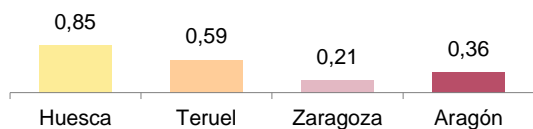

Afiliaciones en alta a la Seguridad Social.

Febrero de 2022

El número de afiliaciones en alta a la Seguridad Social en Aragón a fecha 28 de febrero de 2022 ha sido de 584.753, lo que supone 19.886 afiliaciones más que en febrero de 2021, un 3,52% de crecimiento en tasa de variación interanual. Los autónomos han ganado 181 afiliaciones en dicho periodo.

Afiliaciones en alta a la Seguridad Social y tasas de variación.

	Huesca	Teruel	Zaragoza	Aragón
Total de afiliaciones en alta	101.719	55.486	427.548	584.753
Variación trimestral (%)	0,85	0,59	0,21	0,36
Variación interanual (%)	5,97	4,26	2,86	3,52

Tasas de variación trimestral.

Unidad: porcentaje