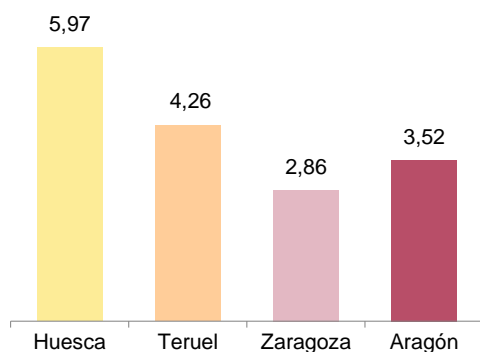

**Afiliaciones en alta a la Seguridad Social.**

**Febrero de 2022**

El número de afiliaciones en alta a la Seguridad Social en Aragón a fecha 28 de febrero de 2022 ha sido de 584.753, lo que supone 19.886 afiliaciones más que en febrero de 2021, un 3,52% de crecimiento en tasa de variación interanual. Los autónomos han ganado 181 afiliaciones en dicho periodo.

**Afiliaciones en alta a la Seguridad Social y tasas de variación.**

	Huesca	Teruel	Zaragoza	Aragón
Total de afiliaciones en alta	101.719	55.486	427.548	584.753
Variación trimestral (%)	0,85	0,59	0,21	0,36
Variación interanual (%)	5,97	4,26	2,86	3,52

**Tasas de variación trimestral.**

Unidad: porcentaje

**Tasas de variación interanual. Evolución.**

Unidad: porcentaje

**Tasas de variación interanual.**

Unidad: porcentaje

### Afiliaciones por régimen de cotización y sexo. Aragón.

Régimen	Total	Hombres	Mujeres
<b>Total</b>	<b>584.753</b>	<b>315.808</b>	<b>268.945</b>
General	484.820	250.934	233.886
Minería	23	21	2
Autónomos	99.910	64.853	35.057