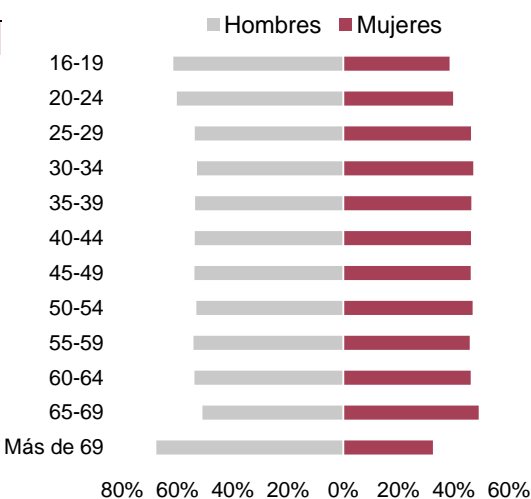

**Afiliaciones en alta a la Seguridad Social y tasas de variación.**

	Huesca	Teruel	Zaragoza	Aragón
Total de afiliaciones en alta	101.719	55.486	427.548	584.753
Variación trimestral (%)	0,85	0,59	0,21	0,36
Variación interanual (%)	5,97	4,26	2,86	3,52

### Afiliaciones por régimen de cotización y sexo. Aragón.

Régimen	Total	Hombres	Mujeres
<b>Total</b>	<b>584.753</b>	<b>315.808</b>	<b>268.945</b>
General	484.820	250.934	233.886
Minería	23	21	2
Autónomos	99.910	64.853	35.057

### Afiliaciones por edad y sexo. Aragón.

Unidad: afiliación

Edad	Total	Hombres	Mujeres
<b>Total</b>	<b>584.753</b>	<b>315.808</b>	<b>268.945</b>
16-19	4.038	2.484	1.554
20-24	27.635	16.649	10.986
25-29	46.660	25.080	21.580
30-34	55.011	29.096	25.915
35-39	65.672	35.205	30.467
40-44	84.285	45.269	39.016
45-49	91.181	49.112	42.069
50-54	82.471	43.801	38.670
55-59	71.198	38.585	32.613
60-64	47.935	25.799	22.136
65-69	6.751	3.435	3.316
> 69	1.908	1.289	619
No consta	8	4	4