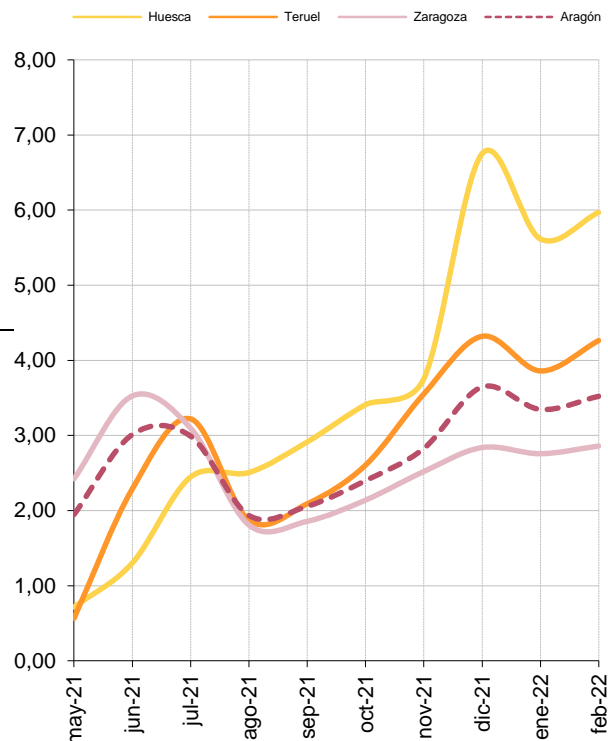

**Afiliaciones en alta a la Seguridad Social.**

**Febrero de 2022**

El número de afiliaciones en alta a la Seguridad Social en Aragón a fecha 28 de febrero de 2022 ha sido de 584.753, lo que supone 19.886 afiliaciones más que en febrero de 2021, un 3,52% de crecimiento en tasa de variación interanual. Los autónomos han ganado 181 afiliaciones en dicho periodo.

**Afiliaciones en alta a la Seguridad Social y tasas de variación.**

	Huesca	Teruel	Zaragoza	Aragón
Total de afiliaciones en alta	101.719	55.486	427.548	584.753
Variación trimestral (%)	0,85	0,59	0,21	0,36
Variación interanual (%)	5,97	4,26	2,86	3,52

**Tasas de variación trimestral.**

Unidad: porcentaje

**Tasas de variación interanual. Evolución.**

Unidad: porcentaje

**Tasas de variación interanual.**

Unidad: porcentaje

### Afiliaciones por régimen de cotización y sexo. Aragón.

Régimen	Total	Hombres	Mujeres
<b>Total</b>	<b>584.753</b>	<b>315.808</b>	<b>268.945</b>
General	484.820	250.934	233.886
Minería	23	21	2
Autónomos	99.910	64.853	35.057