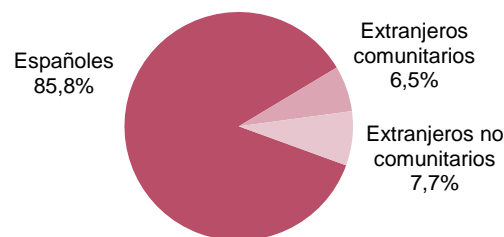

Afiliaciones por nacionalidad. Aragón.

Unidad: porcentaje