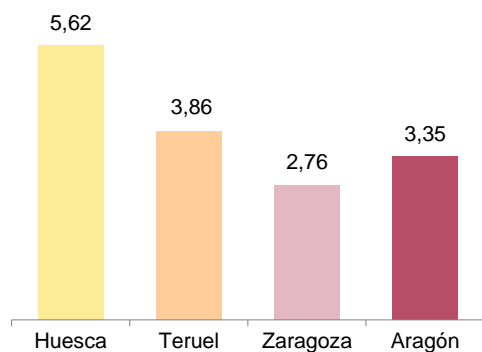

### Afiliaciones en alta a la Seguridad Social y tasas de variación.

	Huesca	Teruel	Zaragoza	Aragón
Total de afiliaciones en alta	100.859	55.161	426.634	582.654
Variación trimestral (%)	-1,10	-0,70	0,21	-0,11
Variación interanual (%)	5,62	3,86	2,76	3,35

#### Tasas de variación trimestral.

Unidad: porcentaje

#### Tasas de variación interanual. Evolución.

Unidad: porcentaje

#### Tasas de variación interanual.

Unidad: porcentaje

**Afiliaciones por régimen de cotización y sexo. Aragón.**

Régimen	Total	Hombres	Mujeres
<b>Total</b>	<b>582.654</b>	<b>314.407</b>	<b>268.247</b>
General	482.694	249.452	233.242
Minería	24	22	2
Autónomos	99.936	64.933	35.003