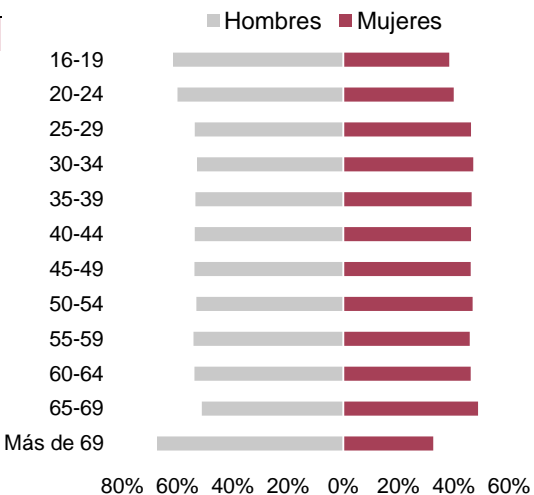

#### Tasas de variación interanual.

Unidad: porcentaje

**Afiliaciones por régimen de cotización y sexo. Aragón.**

Régimen	Total	Hombres	Mujeres
<b>Total</b>	<b>582.654</b>	<b>314.407</b>	<b>268.247</b>
General	482.694	249.452	233.242
Minería	24	22	2
Autónomos	99.936	64.933	35.003

**Afiliaciones por edad y sexo. Aragón.**

Unidad: afiliación

Edad	Total	Hombres	Mujeres
<b>Total</b>	<b>582.654</b>	<b>314.407</b>	<b>268.247</b>
16-19	3.998	2.461	1.537
20-24	27.266	16.342	10.924
25-29	46.533	24.982	21.551
30-34	54.615	28.911	25.704
35-39	65.670	35.114	30.556
40-44	84.306	45.265	39.041
45-49	90.848	48.879	41.969
50-54	82.290	43.719	38.571
55-59	71.001	38.453	32.548
60-64	47.643	25.636	22.007
65-69	6.572	3.360	3.212
> 69	1.903	1.282	621
No consta	9	3	6