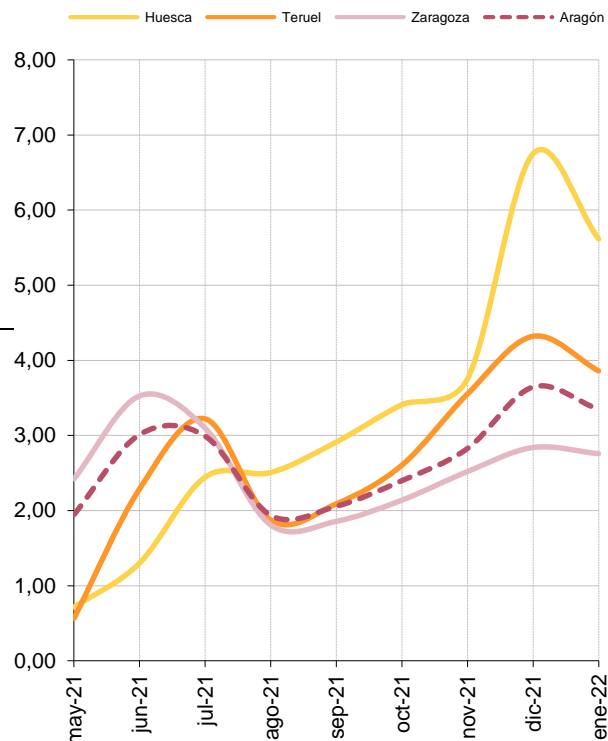

El número de afiliaciones en alta a la Seguridad Social en Aragón a fecha 31 de enero de 2022 ha sido de 582.654, lo que supone 18.863 afiliaciones más que en enero de 2021, un 3,35% de crecimiento en tasa de variación interanual. Los autónomos han ganado 340 afiliaciones en dicho periodo.

### Afiliaciones en alta a la Seguridad Social y tasas de variación.

	Huesca	Teruel	Zaragoza	Aragón
Total de afiliaciones en alta	100.859	55.161	426.634	582.654
Variación trimestral (%)	-1,10	-0,70	0,21	-0,11
Variación interanual (%)	5,62	3,86	2,76	3,35

#### Tasas de variación trimestral.

Unidad: porcentaje

#### Tasas de variación interanual. Evolución.

Unidad: porcentaje