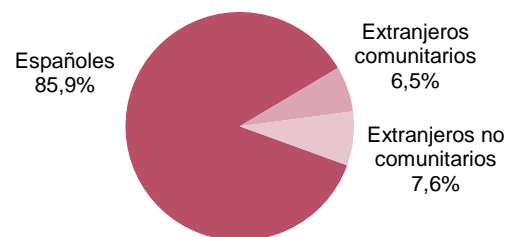

Afiliaciones por nacionalidad. Aragón.

Unidad: porcentaje