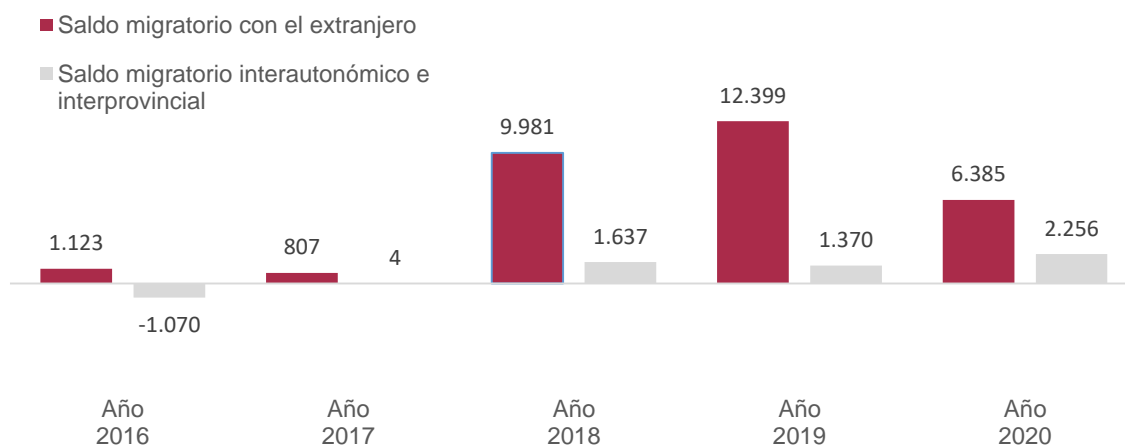

Estadística de migraciones. Año 2020

Datos definitivos.

El saldo migratorio de Aragón con el extranjero, en el año 2020, fue positivo en 6.385 personas. El saldo migratorio con el resto de España también fue positivo en 2.256 personas.

Saldo migratorio. Aragón y provincias. Año 2020

Unidad: número de movimientos migratorios

	Aragón	Huesca	Teruel	Zaragoza
Saldo migratorio con el extranjero	6.385	936	360	5.089
Flujo de inmigración	10.897	2.143	851	7.903
Flujo de emigración	4.512	1.207	491	2.814
Saldo migratorio con el resto de España	2.256	1.367	767	122
Flujo de inmigración	15.168	4.147	2.623	8.398
Flujo de emigración	12.912	2.780	1.856	8.276

Evolución del saldo migratorio. Aragón

Unidad: número de movimientos migratorios

Fuente: Estadística de migraciones. INE

Para más información:

[Twitter@IAEST](https://twitter.com/IAEST)

[Suscripciones públicas del Gobierno de Aragón](#)

[IAEST / Demografía y población/ Migraciones/ Estadística de migraciones](#)