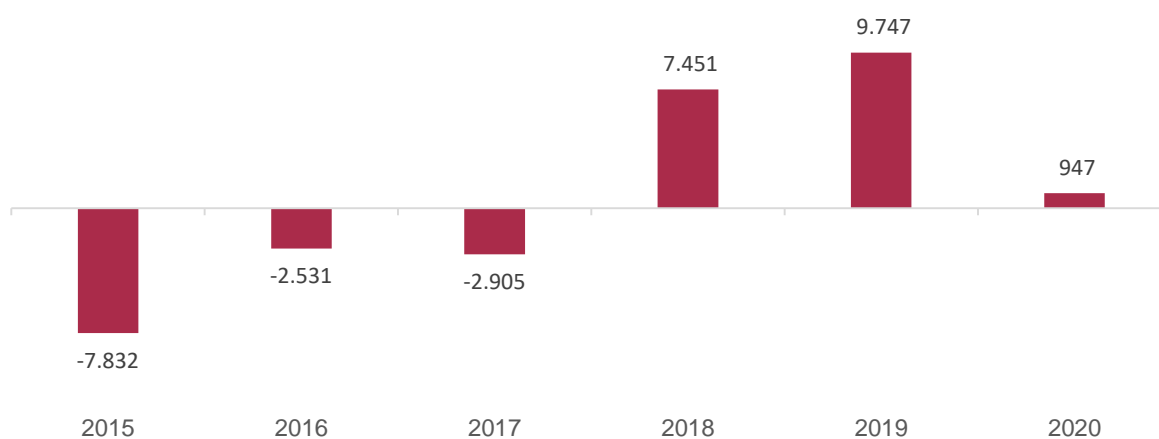

Cifras de población a 1 de enero de 2021. Datos provisionales.

Durante el año 2020 Aragón aumentó su población en 947 personas, un 0,07%. La provincia de Huesca incrementó su población en 872 personas, Zaragoza en 49 y Teruel en 26 residentes.

Crecimiento poblacional en el año 2020

Unidad: número de personas

Crecimiento poblacional	Aragón	Huesca	Teruel	Zaragoza
Crecimiento absoluto	947	872	26	49
Población a 1 enero 2021	1.331.280	221.479	133.325	976.476
Población a 1 enero 2020	1.330.333	220.607	133.300	976.427
Crecimiento relativo	0,07%	0,40%	0,02%	0,01%

Evolución del crecimiento poblacional. Aragón

Unidad: número de personas

Fuente: Cifras población a 1 de enero de 2021. INE

Para más información:

[Twitter@IAEST](#)

[Suscripciones públicas del Gobierno de Aragón](#)

[IAEST / Demografía y población/ Datos de población/ Cifras y proyecciones/ Cifras de población](#)