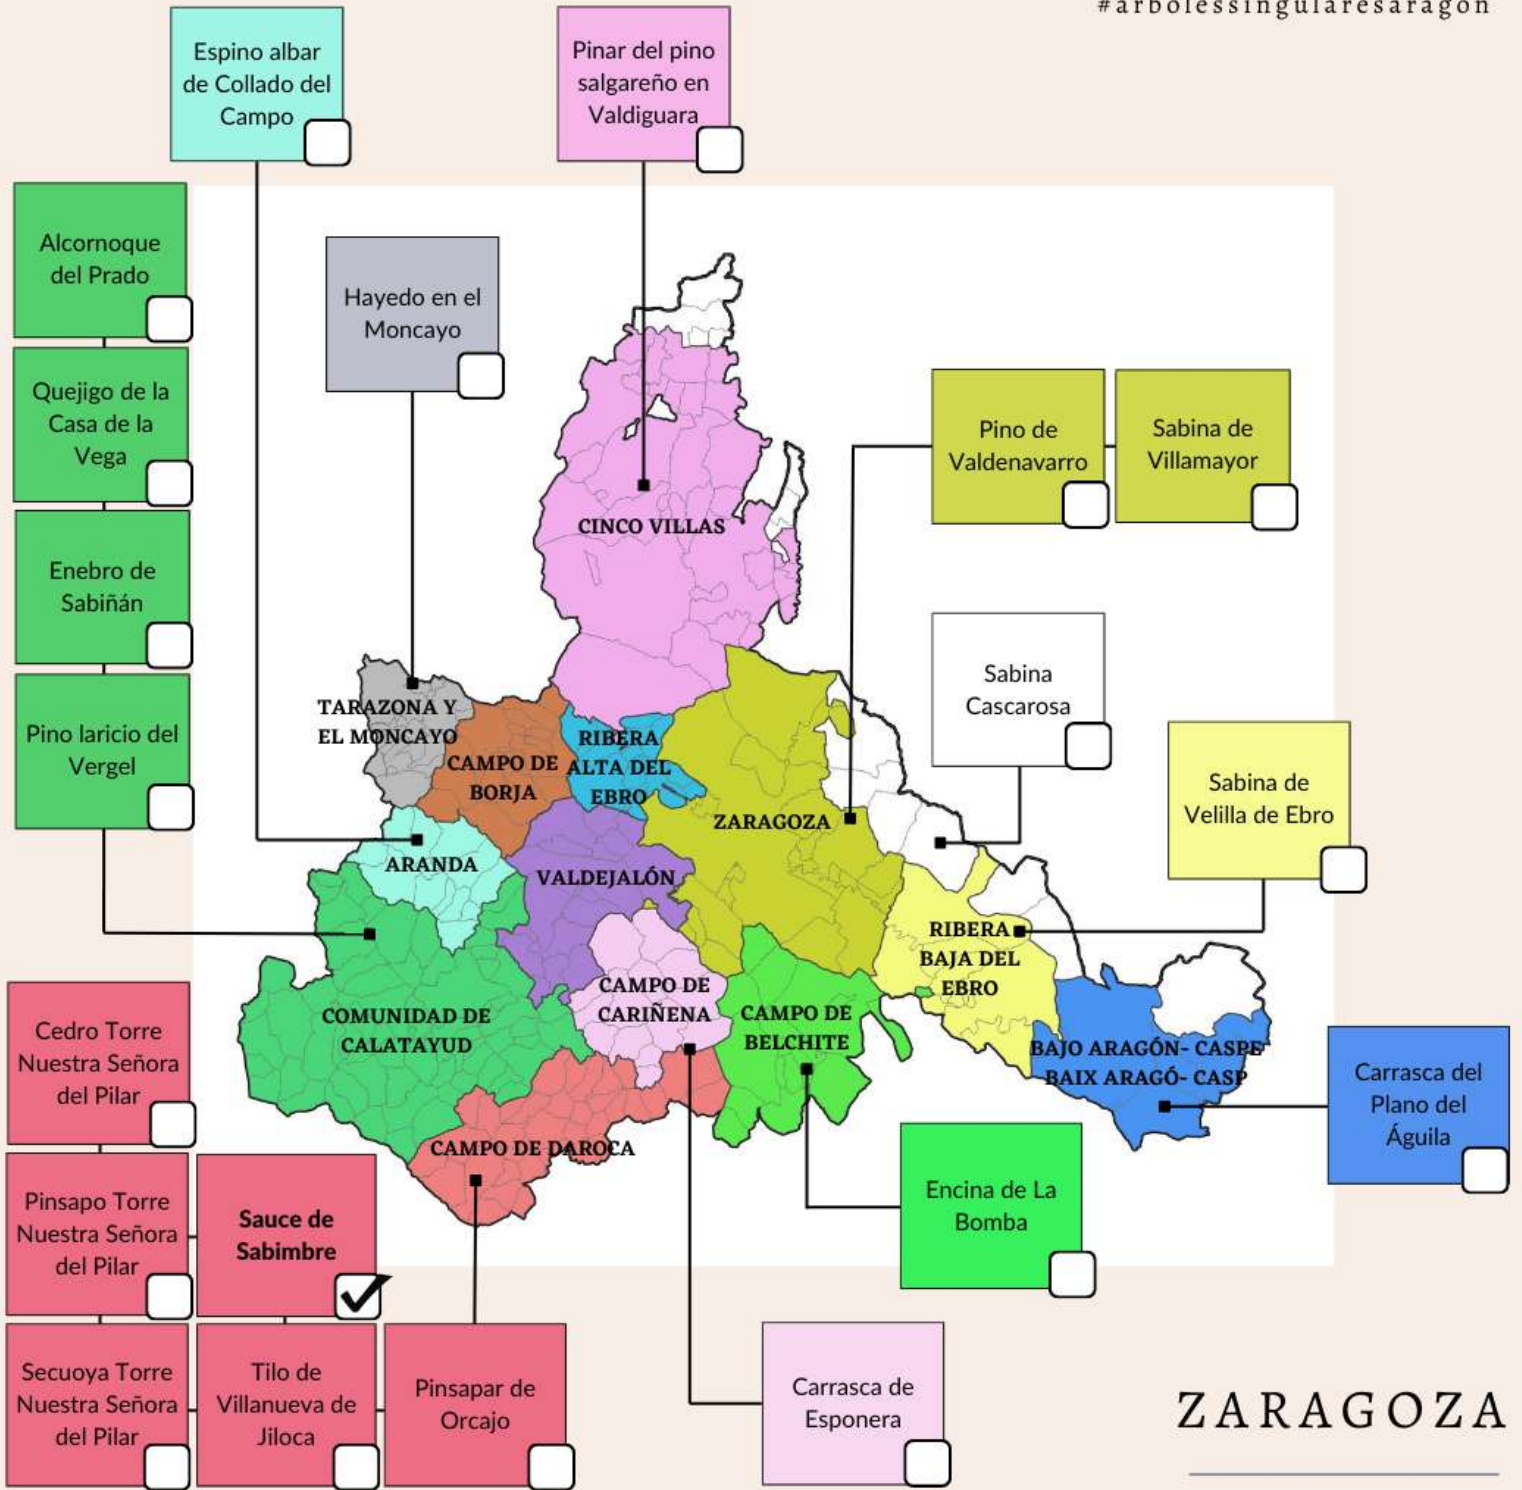

ÁRBOL SINGULAR: **SABIMBRE**

Nombre común: **Sauce blanco**
Nombre científico: *Salix alba*
Perímetro en base: **8,60m**
Altura: **14m**
Diámetro de copa: **8m**
Edad: **Desconocida**
Propiedad: **Pública**
Término Municipal: **Cerveruela**
Comarca: Campo de Daroca
Árbol Catalogado: **BOA 15/04/2019**

#arbolessingularesaragon

ZARAGOZA